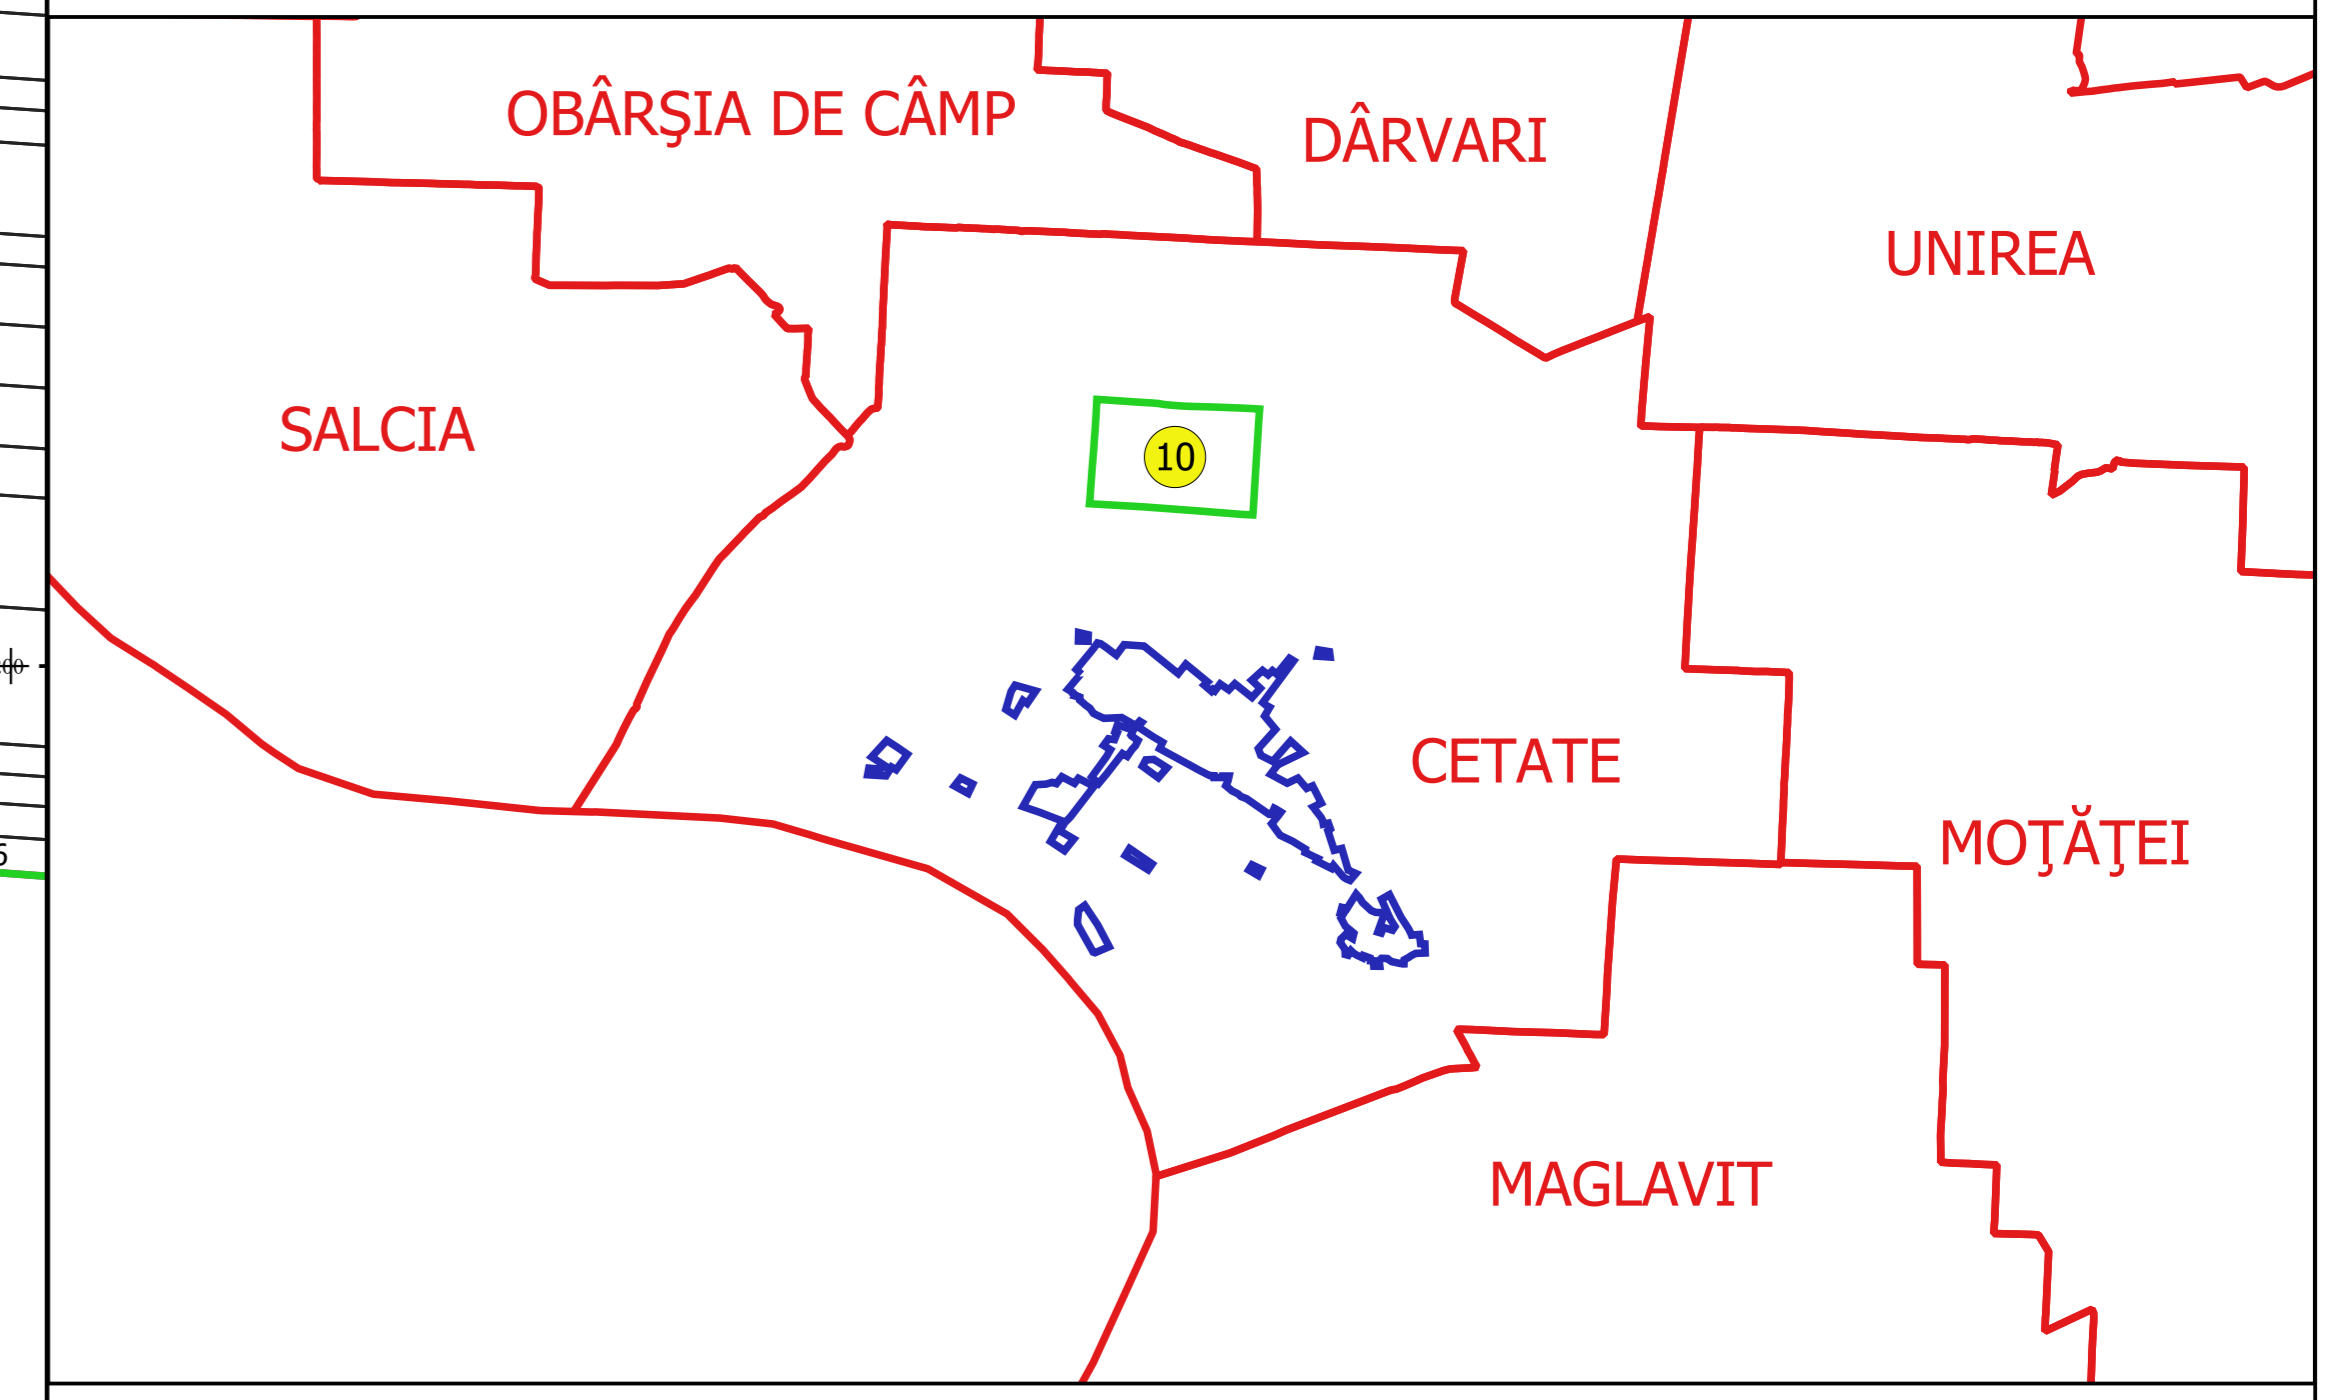

PLAN CADASTRAL
JUDEȚ DOLJ, UAT CETATE
Sectorul Cadastral 10
Spre publicare
Scara 1:2000
Sistem de proiecție "STEREO '70"
- Planșa 1 -

Schița de racordare a planșelor

- Legendă**
- Limită sector
 - Limită UAT
 - Limită intravilan
 - Limită imobil
 - Limită construcții
 - Limită tarla
 - 10 Număr sector
 - 4630 Număr imobil
 - T21 Număr tarla
 - DE 97 Toponimie

Schița dispunerii sectorului cadastral

Proiectant
 Nr. CATASTRAL
 Nr. PLANULI TOPOGRAFICI