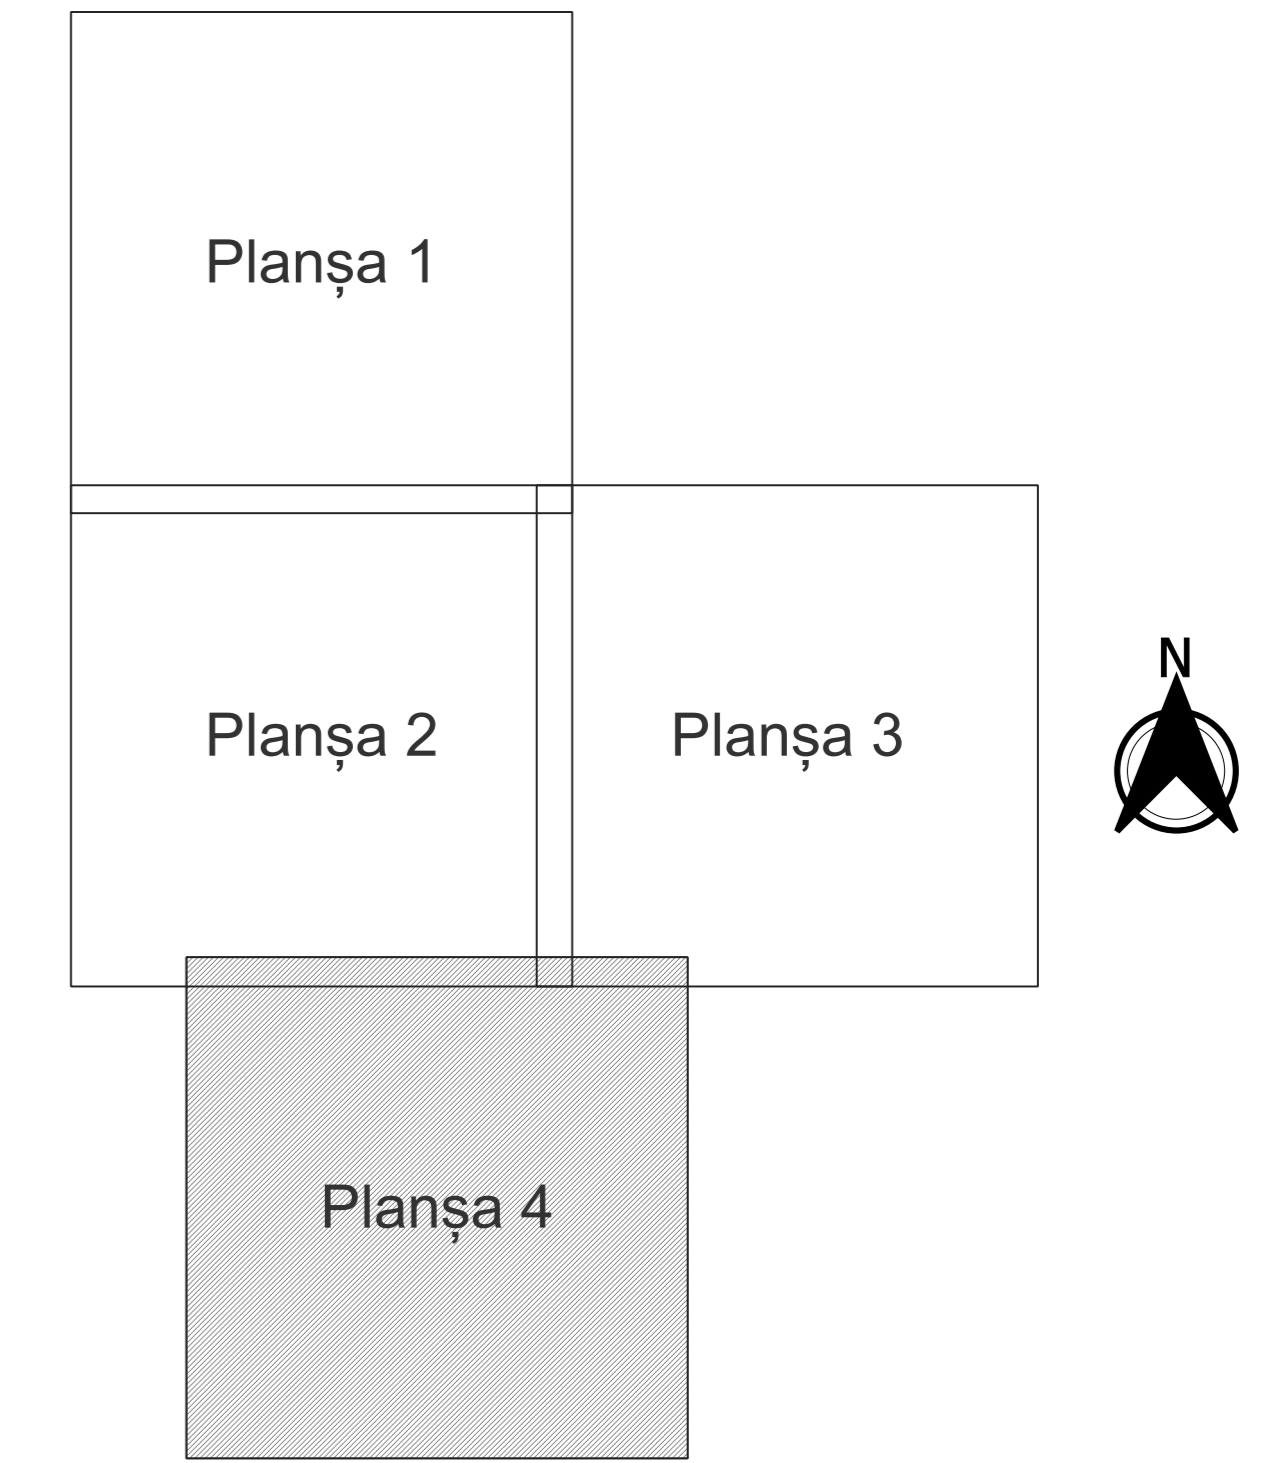

**PLAN CADASTRAL**  
**JUDEȚ DOLJ, UAT CETATE**  
**Sectorul Cadastral 1**  
**Spre publicare**  
**Scara 1:2000**  
**Sistem de proiecție "STEREO '70"**  
**- Planșa 4 -**

**Schița de racordare a planșelor**

- Legendă**
- Limită sector
  - Limită UAT
  - Limită intravilan
  - Limită imobil
  - Limită construcții
  - Limită tarla
  - 1 Număr sector
  - 2870 Număr imobil
  - 4948-C1 Număr construcții
  - T15 Număr tarla
  - De 178 Toponimie

**Schița dispunerii sectorului cadastral**