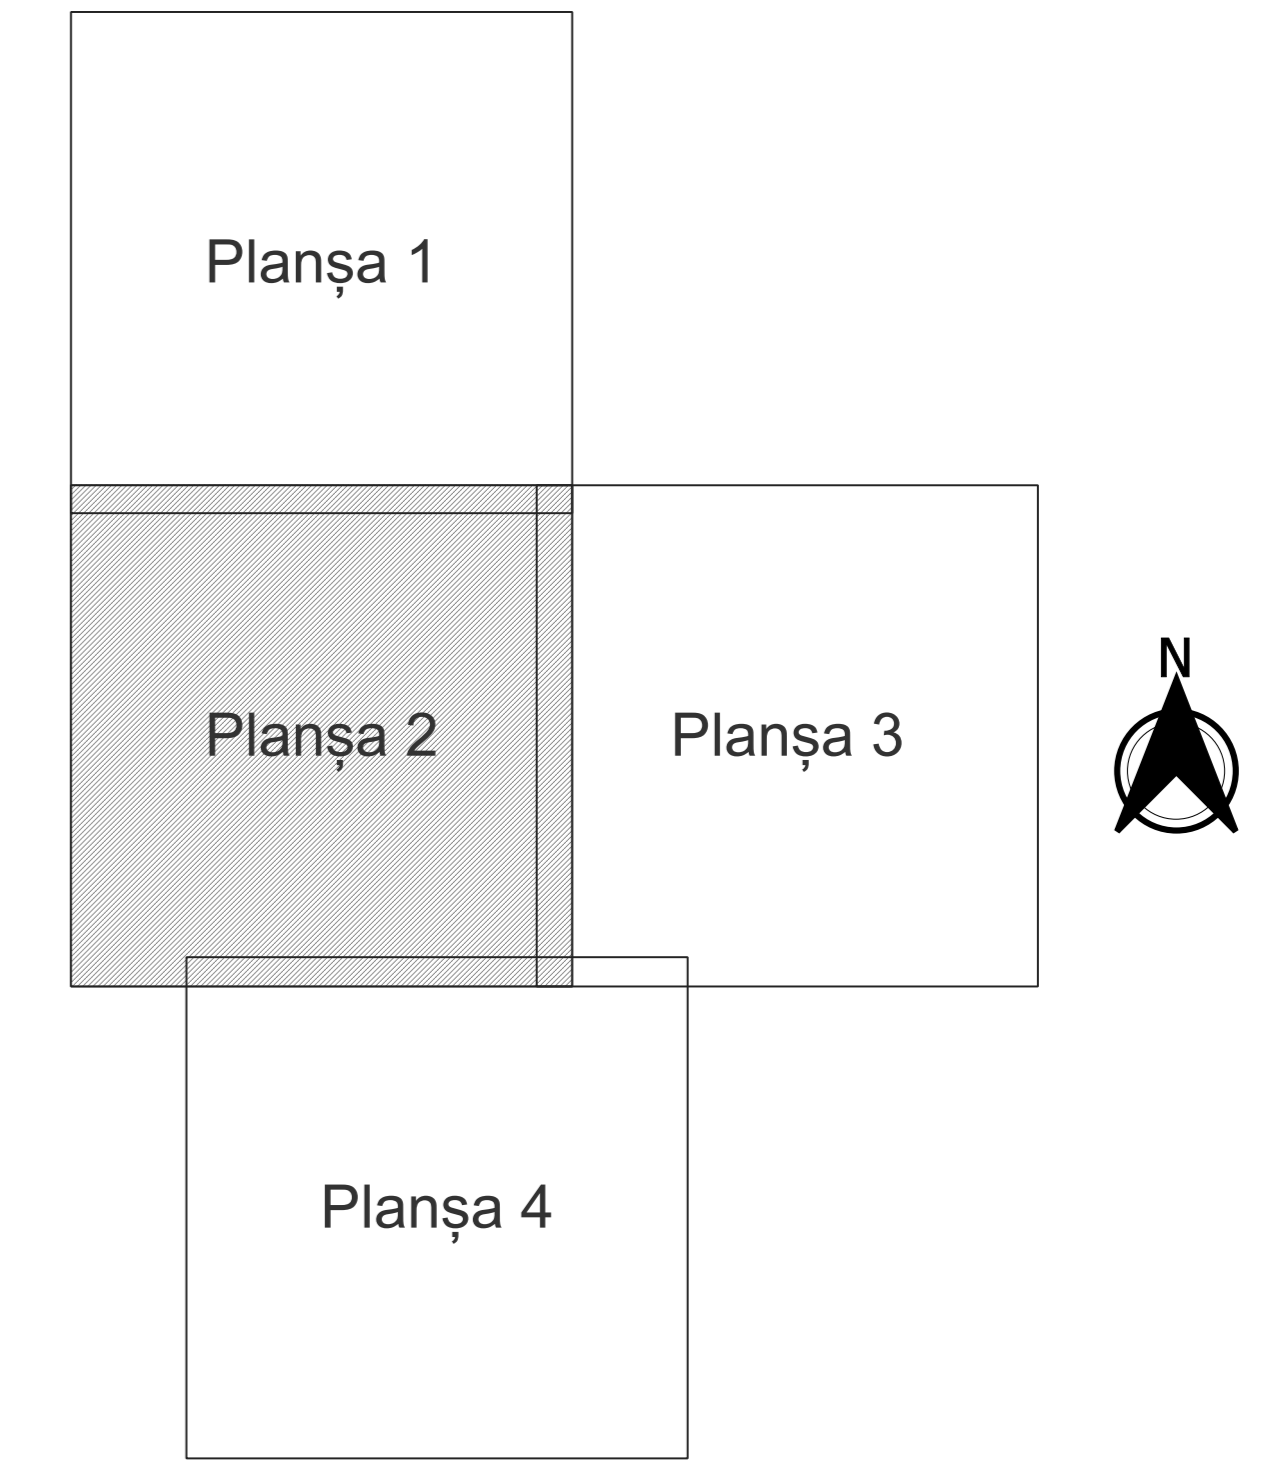

**PLAN CADASTRAL**  
**JUDEȚ DOLJ, UAT CETATE**  
**Sectorul Cadastral 1**  
**Spre publicare**  
**Scara 1:2000**  
**Sistem de proiecție "STEREO '70"**  
**- Planșa 2 -**

**Schița de racordare a planșelor**

- Legendă**
- Limită sector
  - Limită UAT
  - Limită intravilan
  - Limită imobil
  - Limită construcții
  - Limită tarla
  - Număr sector
  - 2870 Număr imobil
  - 4948-C1 Număr construcții
  - T15 Număr tarla
  - De 178 Toponimie

**Schița dispunerii sectorului cadastral**