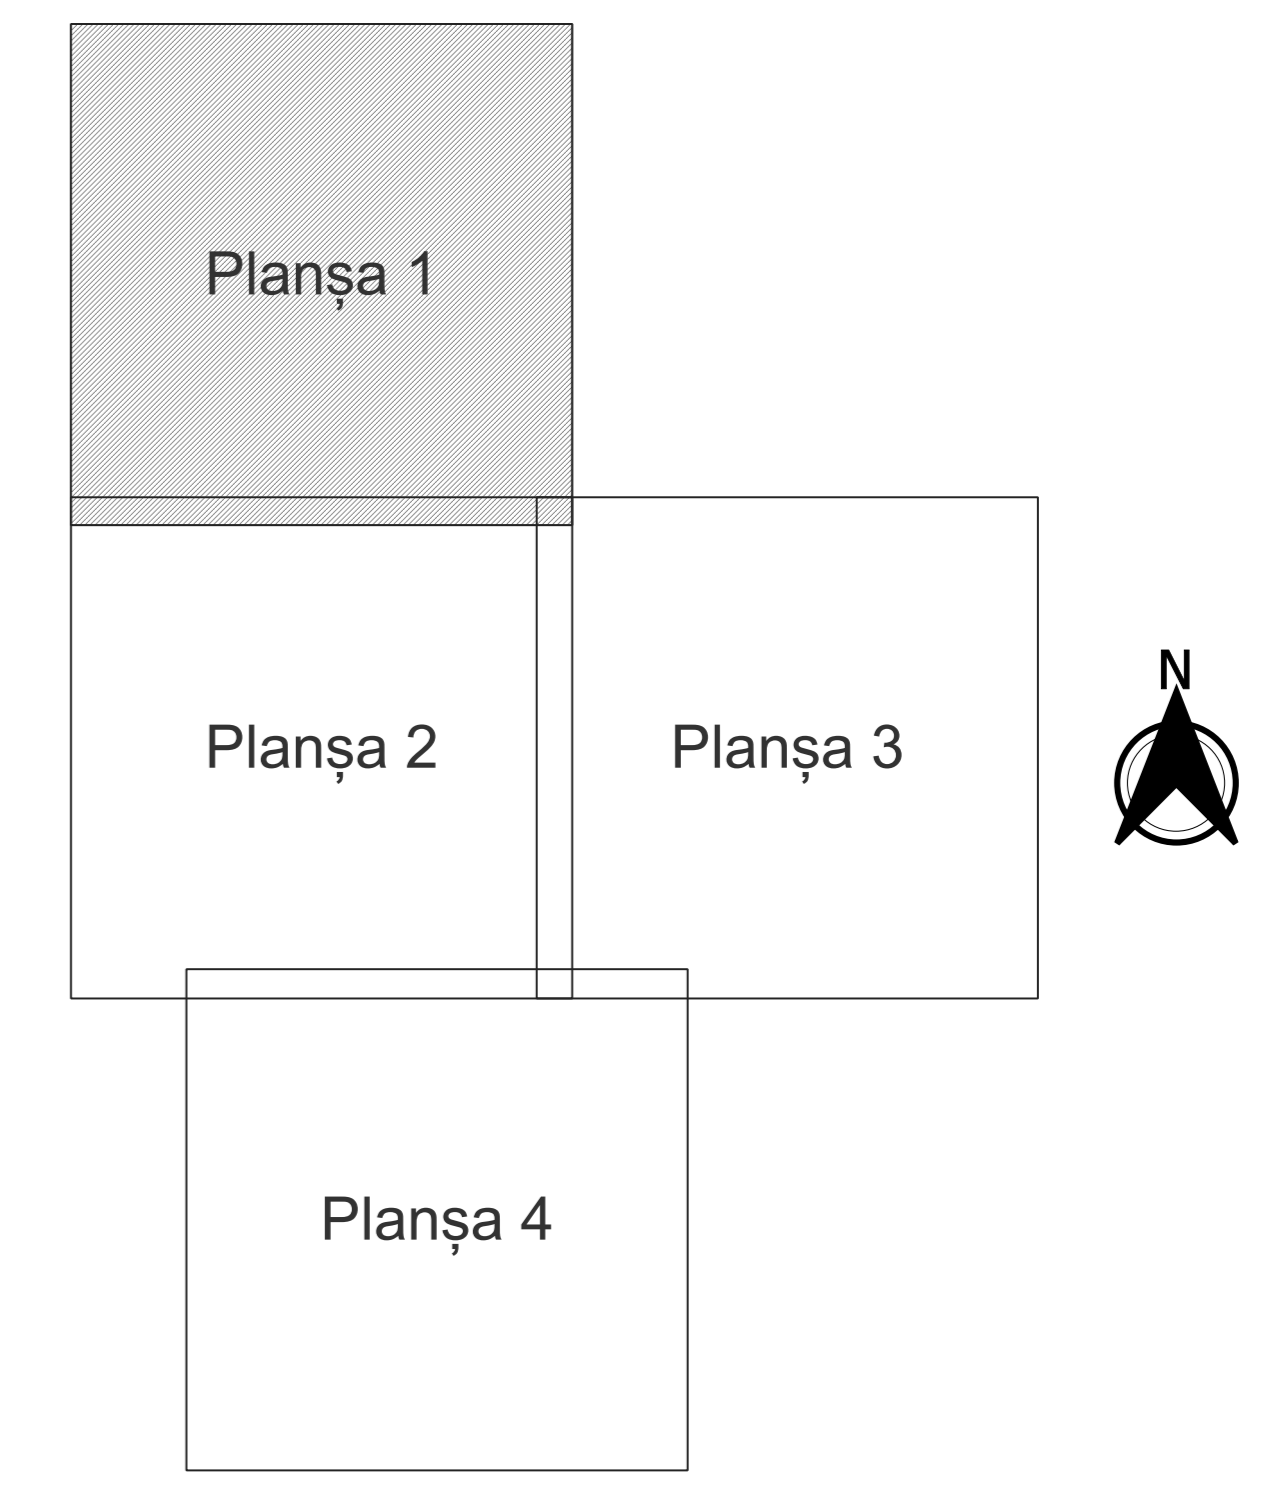

PLAN CADASTRAL
JUDEȚ DOLJ, UAT CETATE
Sectorul Cadastral 1
Spre publicare
Scara 1:2000
Sistem de proiecție "STEREO '70"
- Planșa 1 -

Schița de racordare a planșelor

Legendă

- Limită sector
- Limită UAT
- Limită intravilan
- Limită imobil
- Limită construcții
- Limită tarla
- 1 Număr sector
- 2870 Număr imobil
- 4948-C1 Număr construcții
- T15 Număr tarla
- De 178 Toponimie

Schița dispunerii sectorului cadastral

Proiectant
 SC CADASTRU CADASTRU SRL
 B-d. BANULUI TOMIREANU
 BUCUREȘTI