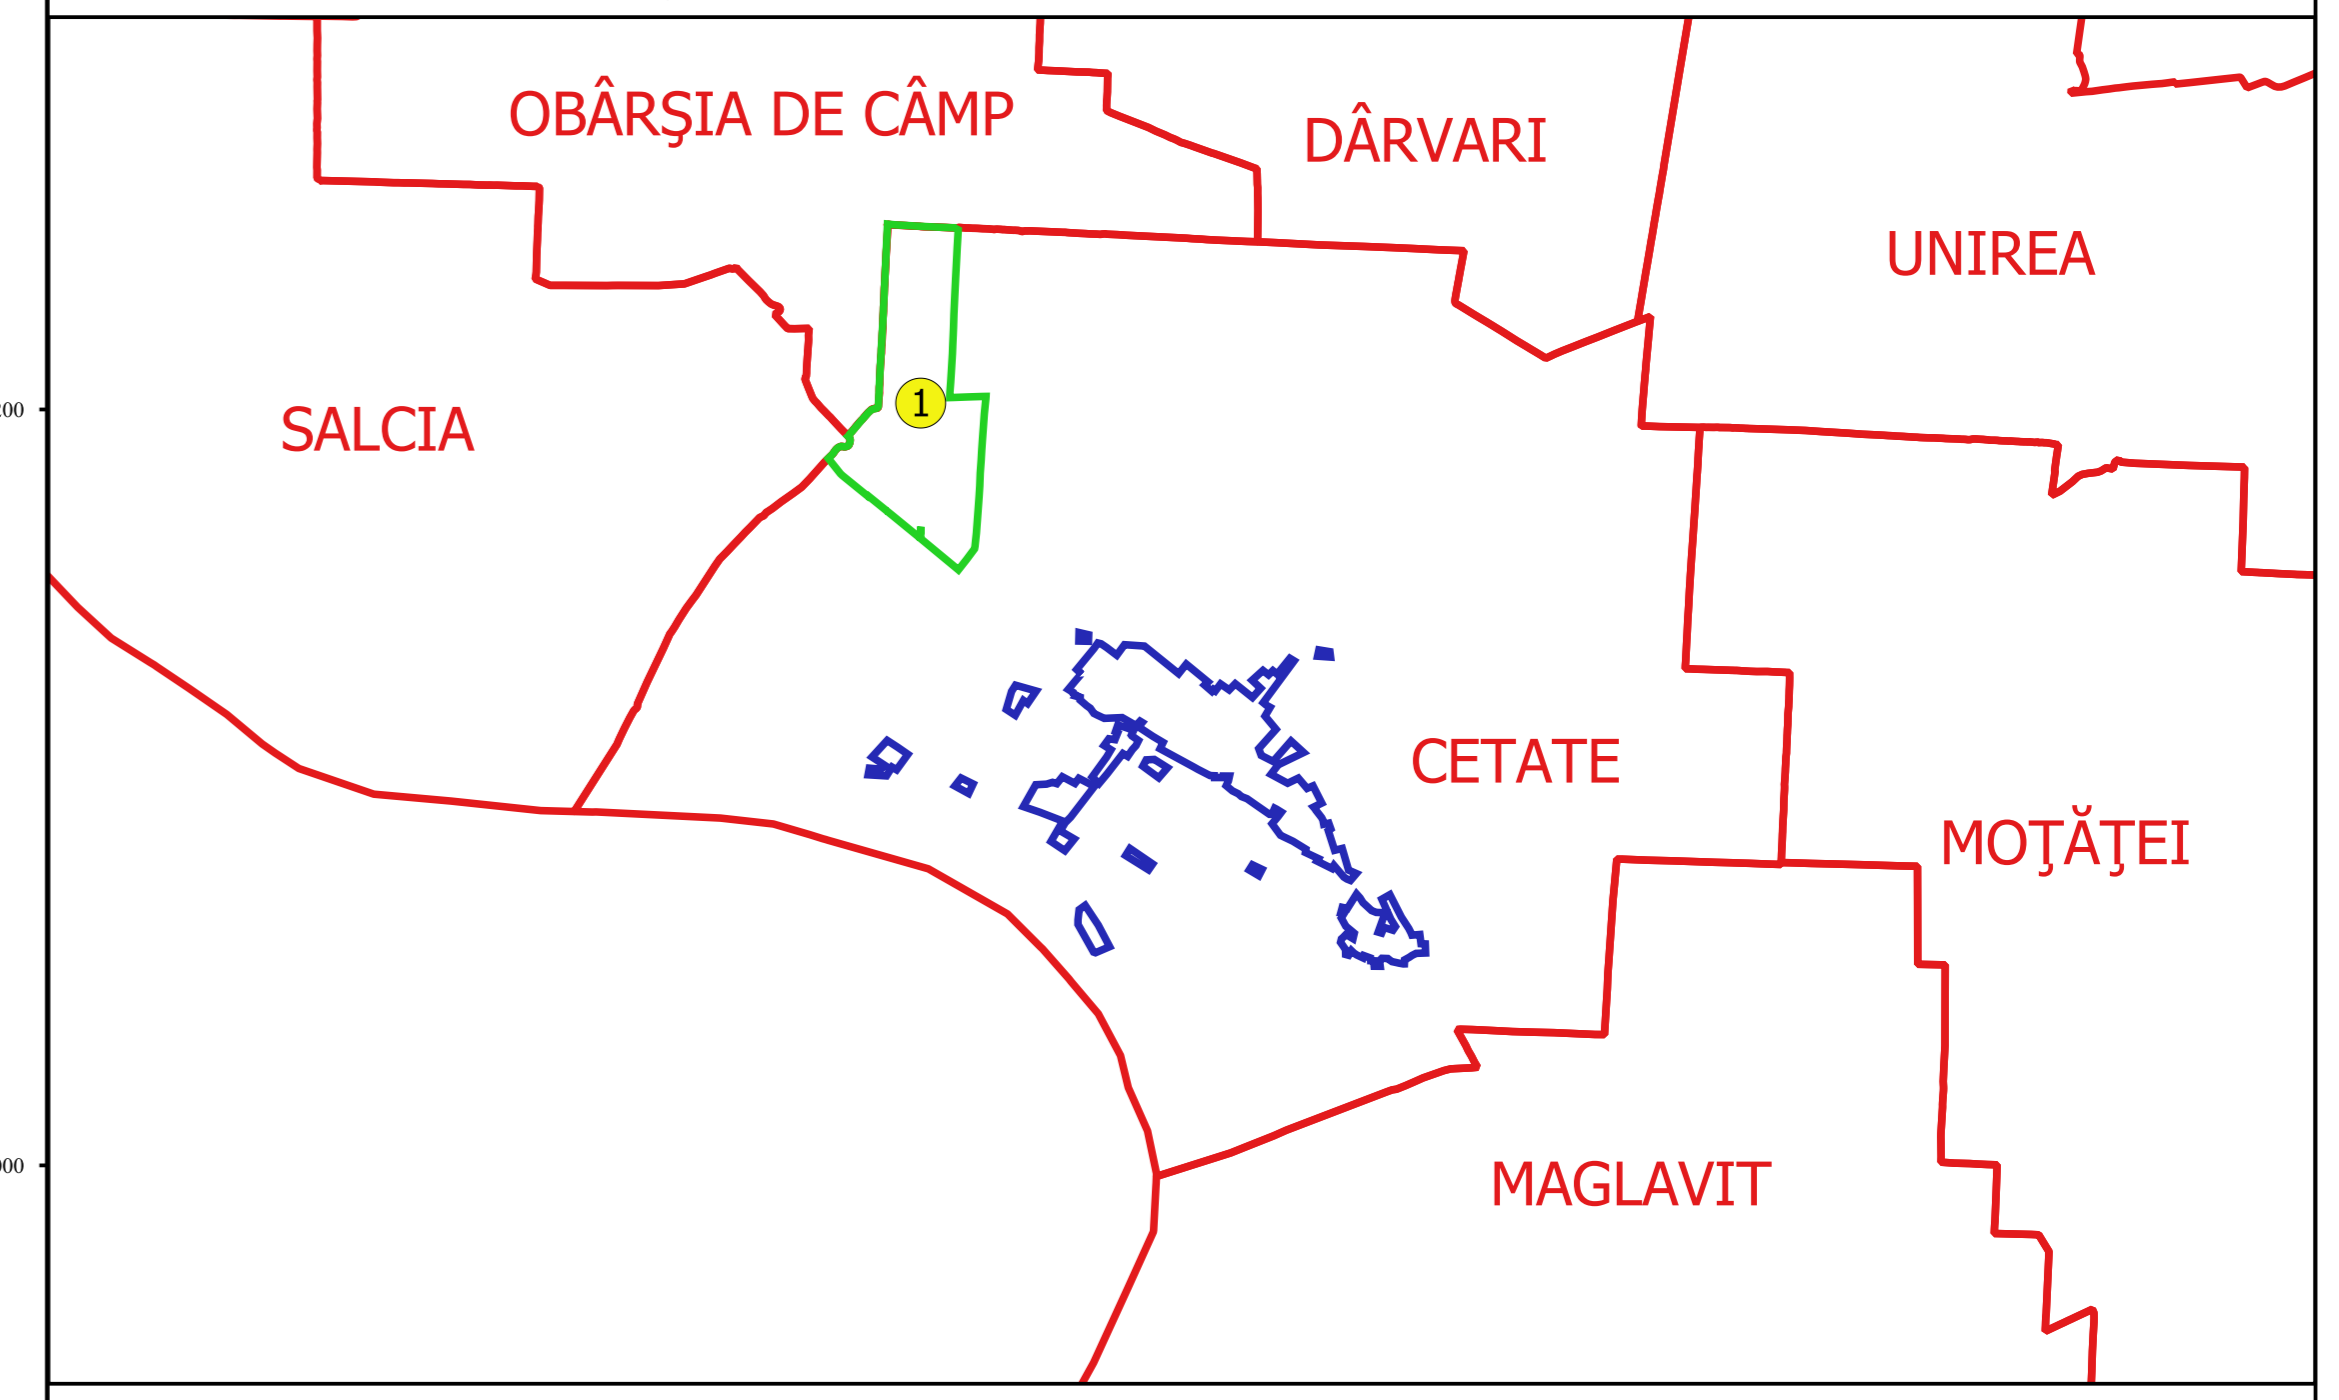

PLAN CADASTRAL
JUDEȚ DOLJ, UAT CETATE
Sectorul Cadastral 1
Spre publicare
Scara 1:2000
Sistem de proiecție "STEREO '70"
- Planșa 1 -

Schița de racordare a planșelor

Legendă

- Limită sector
- Limită UAT
- Limită intravilan
- Limită imobil
- Limită construcții
- Limită tarla
- 1 Număr sector
- 2870 Număr imobil
- 4948-C1 Număr construcții
- T15 Număr tarla
- De 178 Toponimie

Schița dispunerii sectorului cadastral

Proiectant
 SC CADASTRU CADASTRU SRL
 B-d. BANULUI TOMIREANU
 BUCUREȘTI