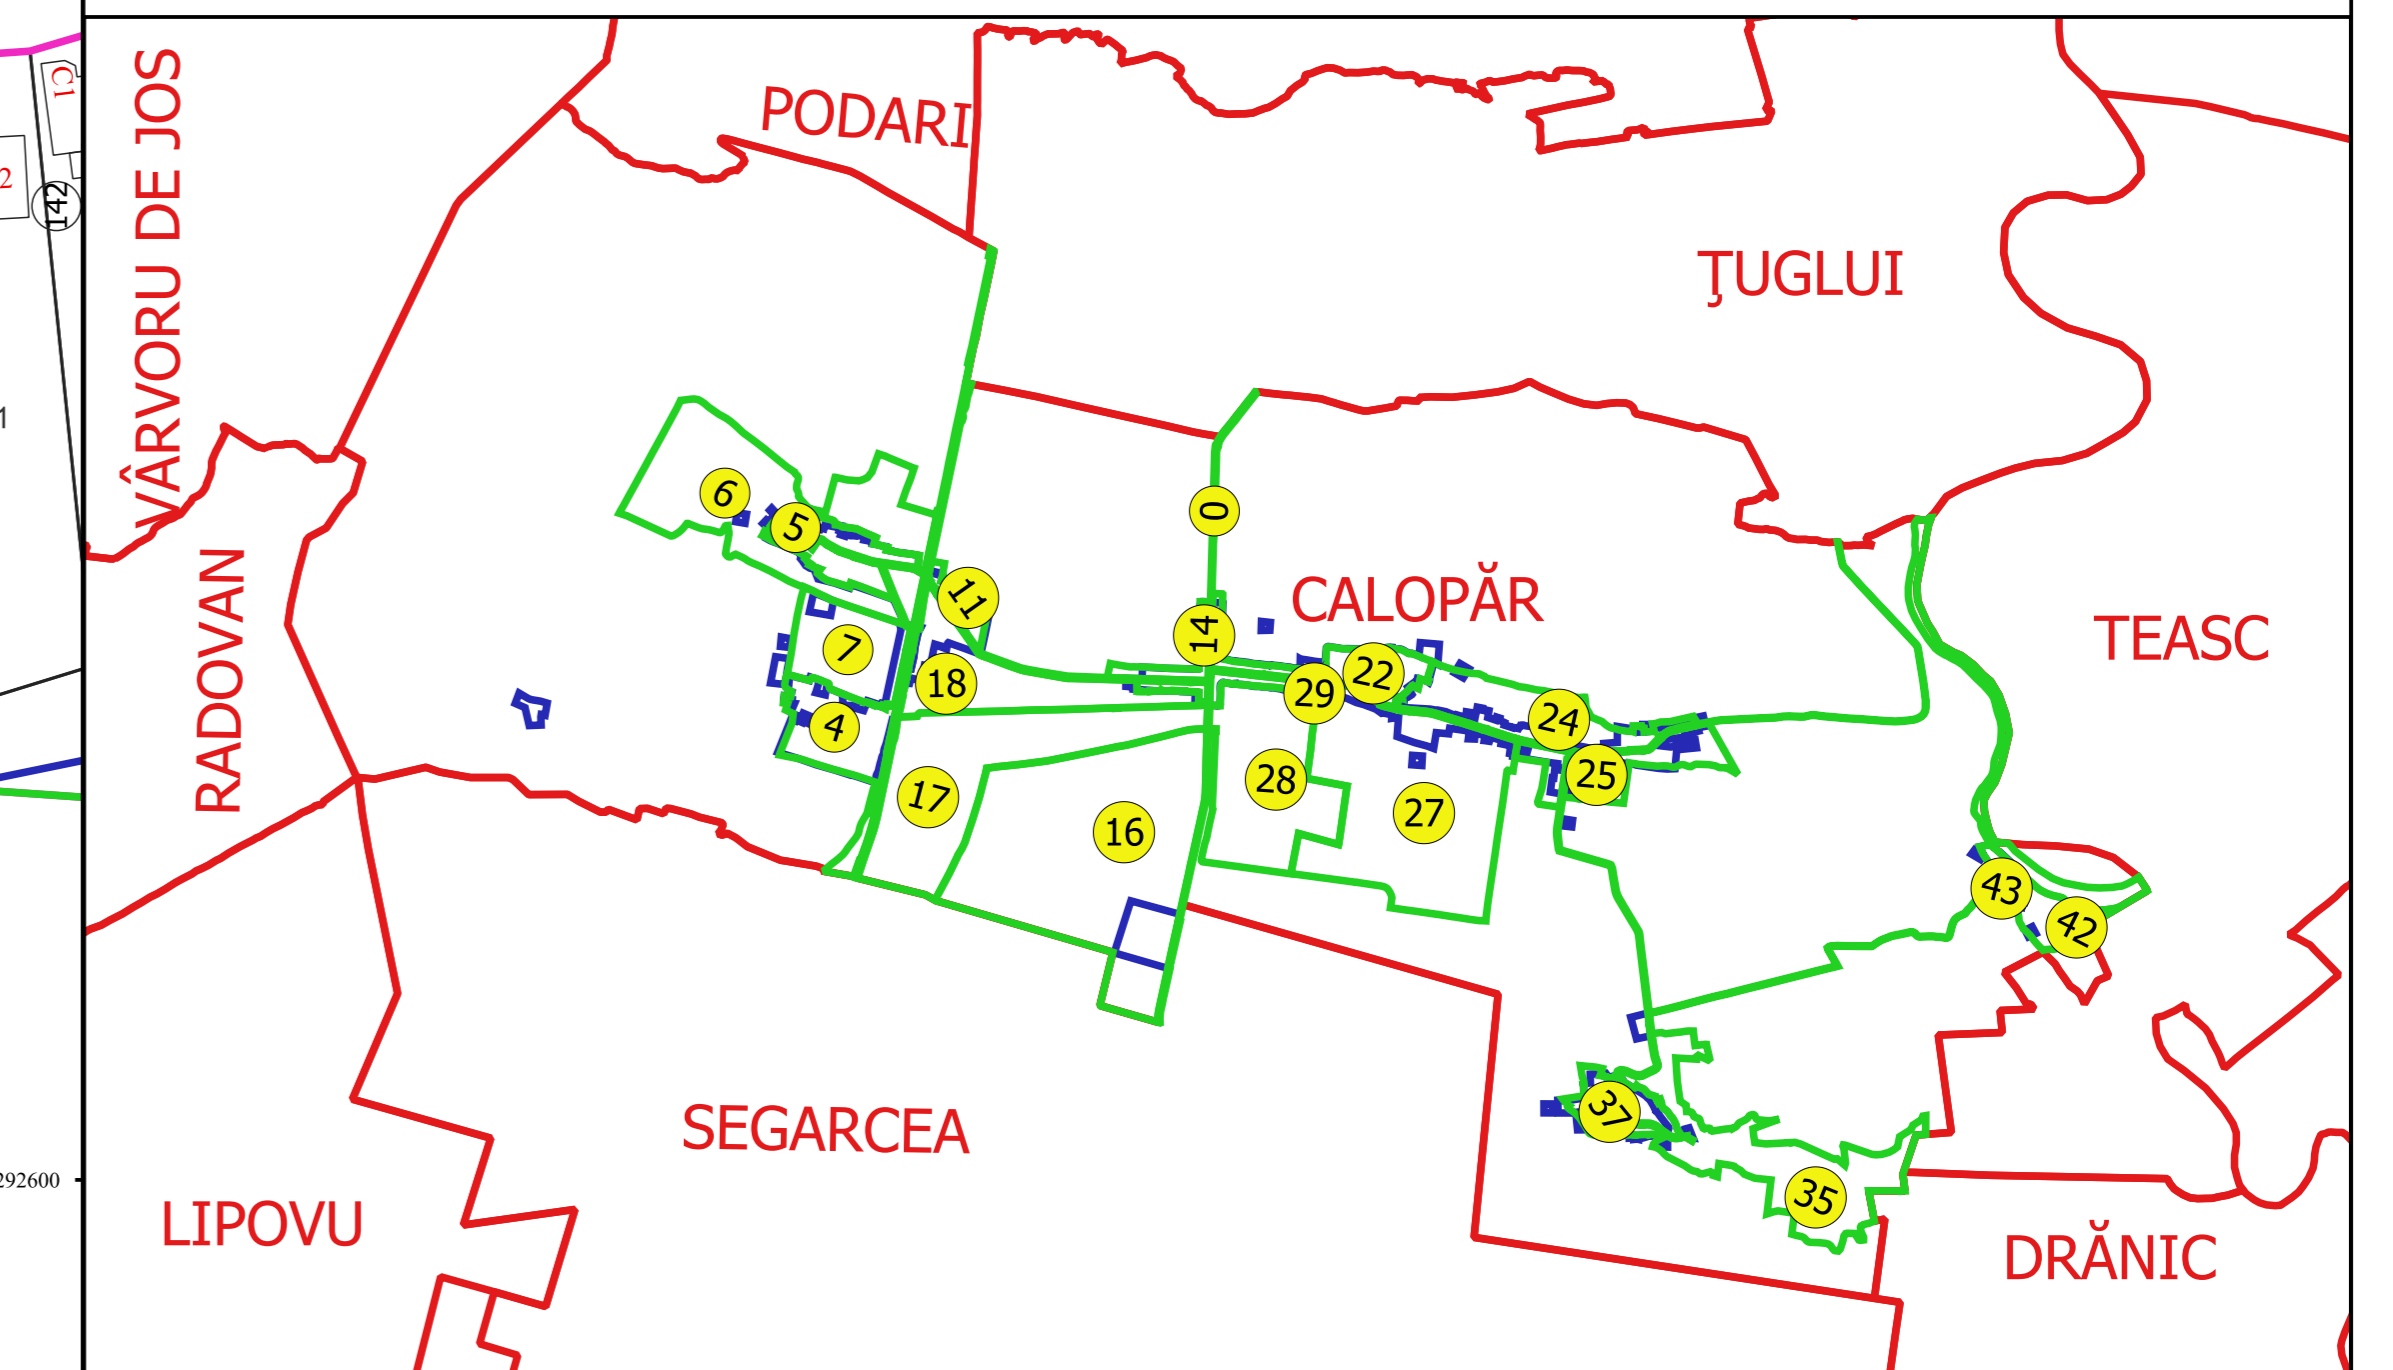

Legendă	
	Limită sector
	Limită UAT
	Limită intravilan
	Limită imobil
	Limită construcții
	Limită cvartal
	Număr sector
	Numar administrativ
	Număr imobil
	Număr construcții
	Număr cvartal
	Toponimie

Schița dispunerii sectorului cadastral