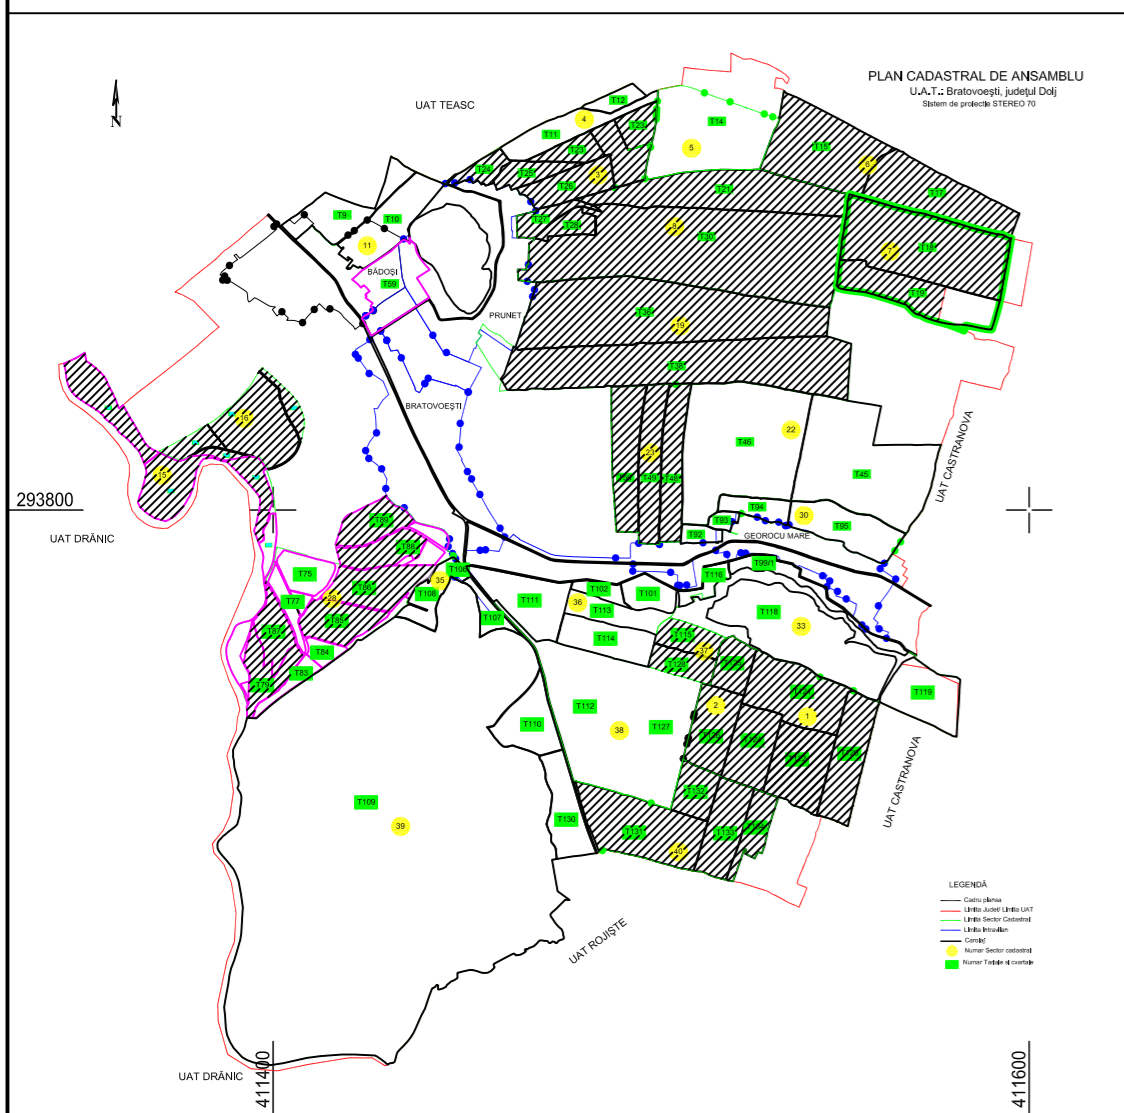

Limita intravilan

PLAN CADASTRAL

UAT : Bratovoești, Județul Dolj

SECTOR 11

SCARA 1:2000

Sistem de proiectie STEREO 70

- Legenda
- Cadru plansa
 - Limita Judet/ Limita UAT
 - Limita Sector Cadastral
 - Limita intravilan
 - Limita tarla
 - Limita imobil
 - Caroiaj
 - Numar Sector cadastral
 - Numar Tarlele si cvartale