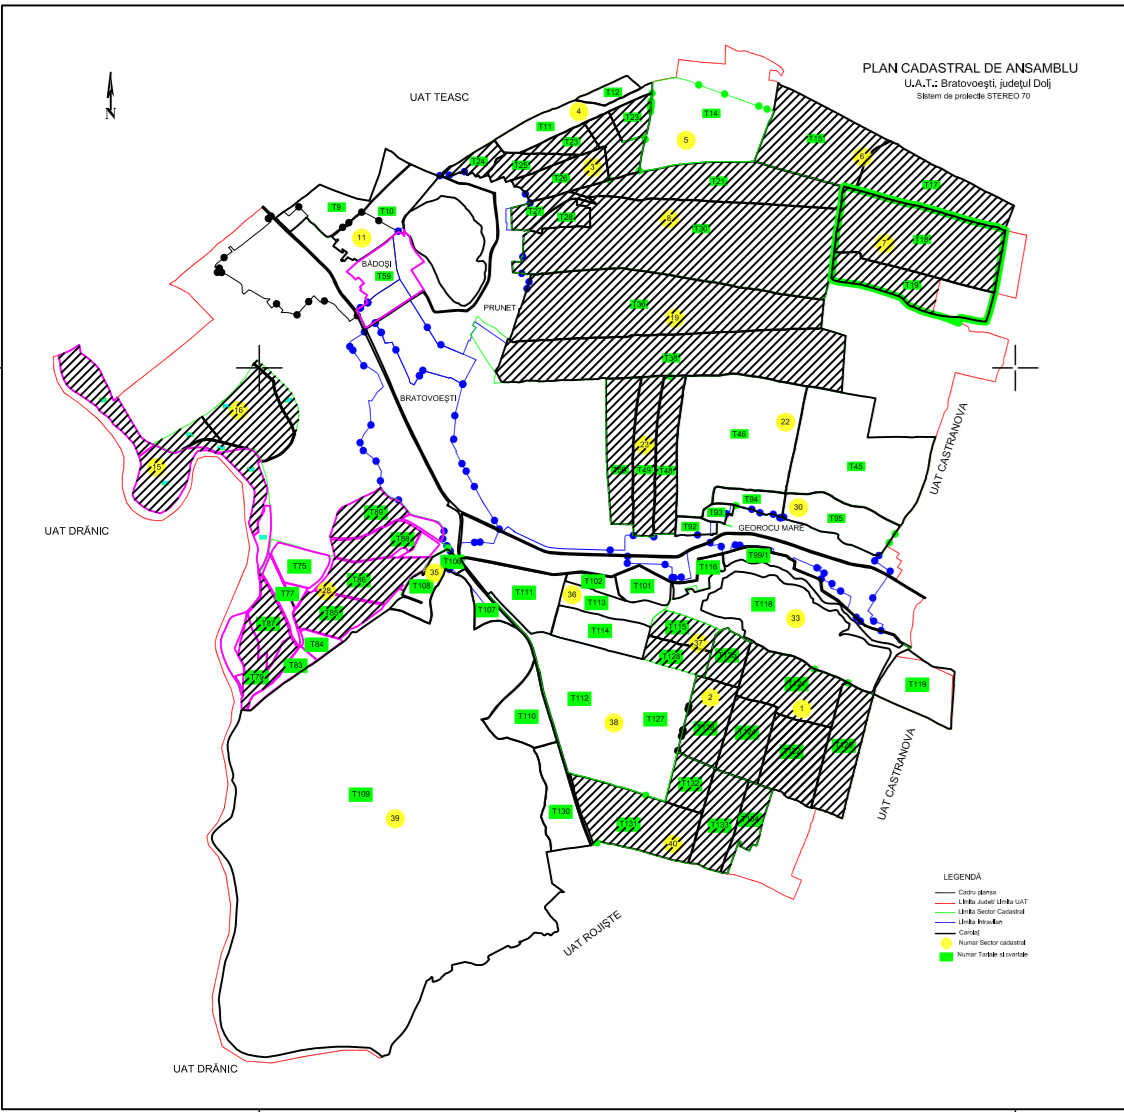

PLAN CADASTRAL
UAT : Bratovoesti, Județul Dolj
SECTOR 11
SCARA 1:2000
Sistem de proiectie STEREO 70

Legenda

- Cadru planșă
- Limita Județ/ Limita UAT
- Limita Sector Cadastral
- Limita Intravilan
- Limita tarla
- Limita imobil
- Carcaș
- Numar Sector cadastral
- Numar Tarlele si courtale

1	2
---	---

TOPO ELCAD CONSULT SRL
2022

SIRNE PUBLICARE