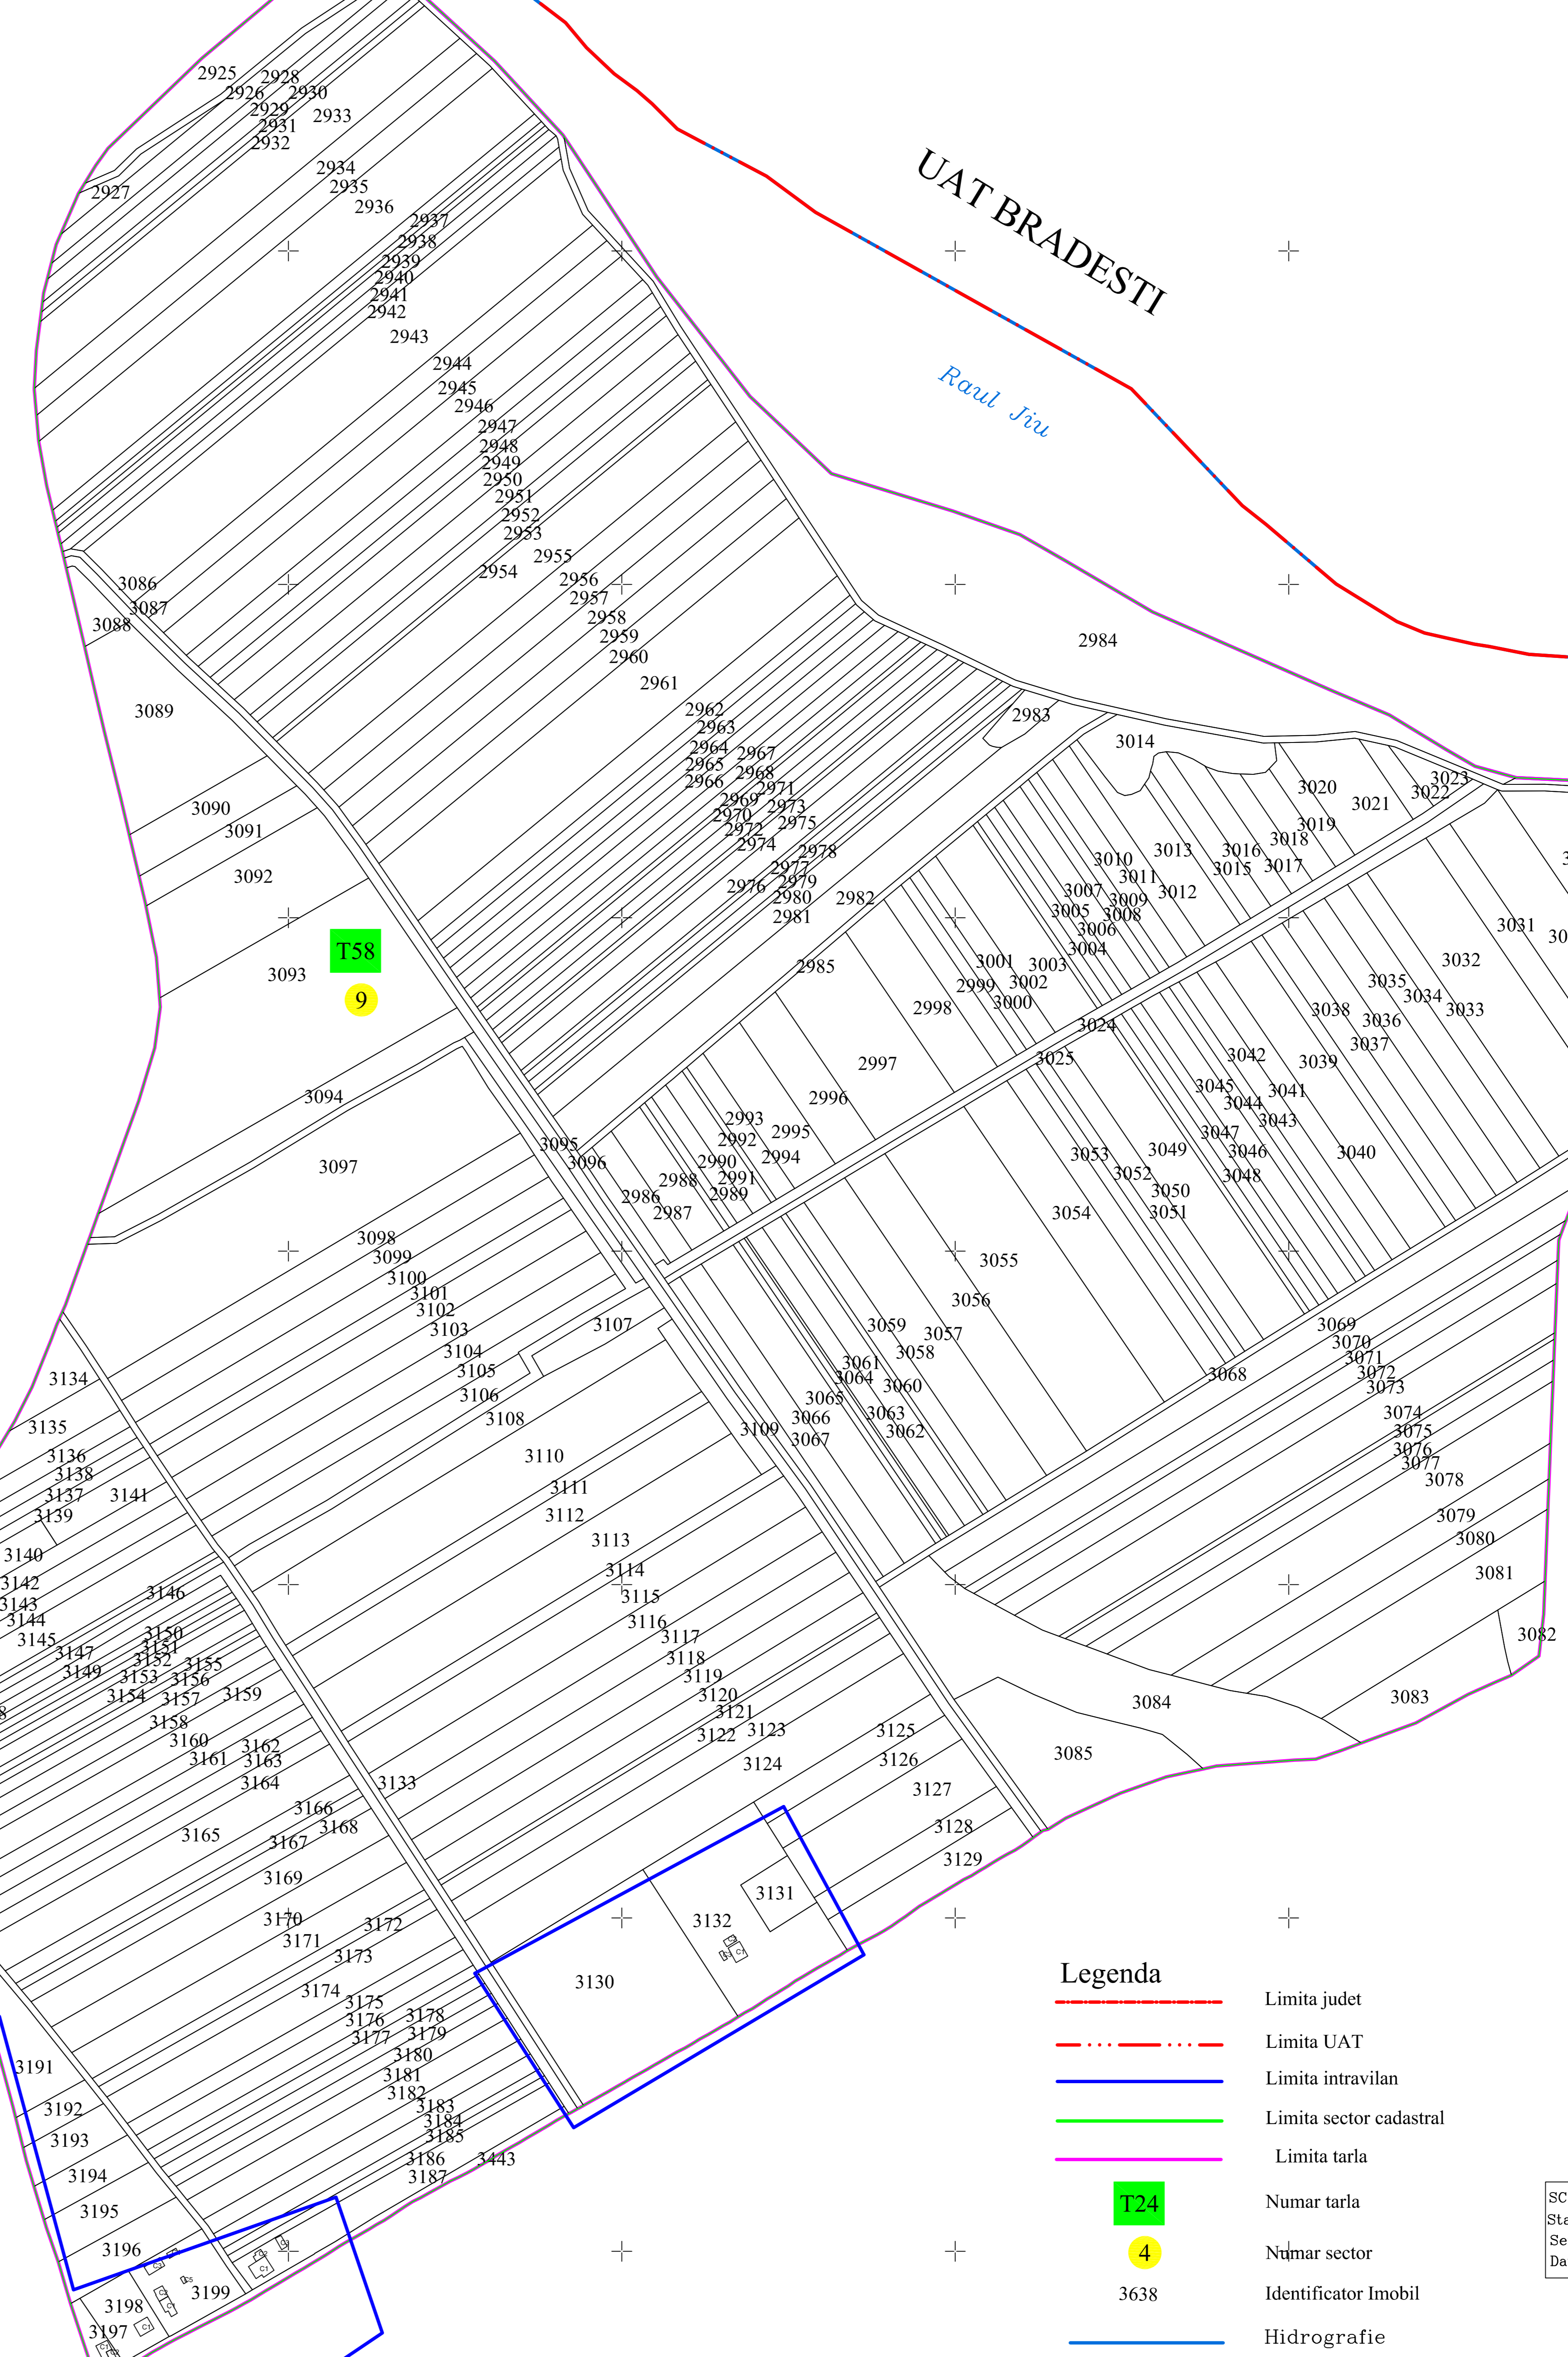

PLAN CADASTRAL

UAT BRALOSTITA- Judetul Dolj- Sector cadastral 9

Scara 1:2000, Sistem de proiectie STEREO 70

UAT BRADESTI

Raul Jiu

- Legenda**
-  Limita judet
 -  Limita UAT
 -  Limita intravilan
 -  Limita sector cadastral
 -  Limita tarla
 -  Numar tarla
 -  Numar sector
 -  3638 Identificator Imobil
 -  Hidrografie

SC TOPOSURVEY SRL
 Stampila:
 Semnatura:
 Data întocmirii: 08.2022