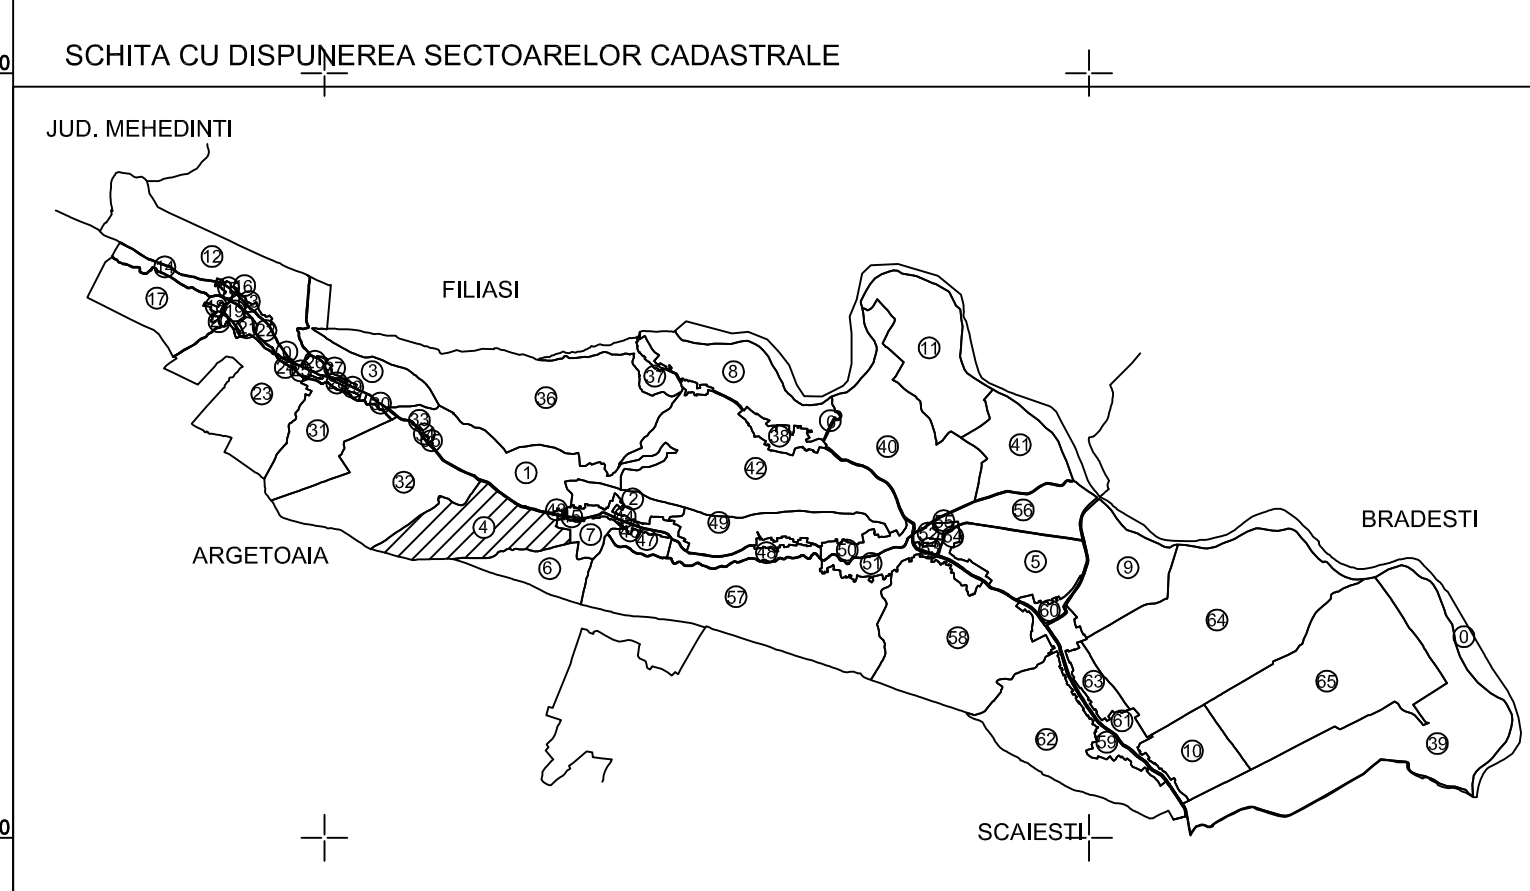

# PLAN CADASTRAL

## UAT BRALOSTITA- Judetul Dolj- Sector cadastral 4

Scara 1:2000, Sistem de proiectie STEREO 70

- Legenda**
- Limita judet
  - - - Limita UAT
  - Limita intravilan
  - Limita sector cadastral
  - Limita tarla
  - T24 Numar tarla
  - 4 Numar sector
  - 3638 Identificator Imobil
  - Hidrografie

SC TOPOSURVEY SRL  
Stampila:  
Semnatura:  
Data intocmirii: 08.2022