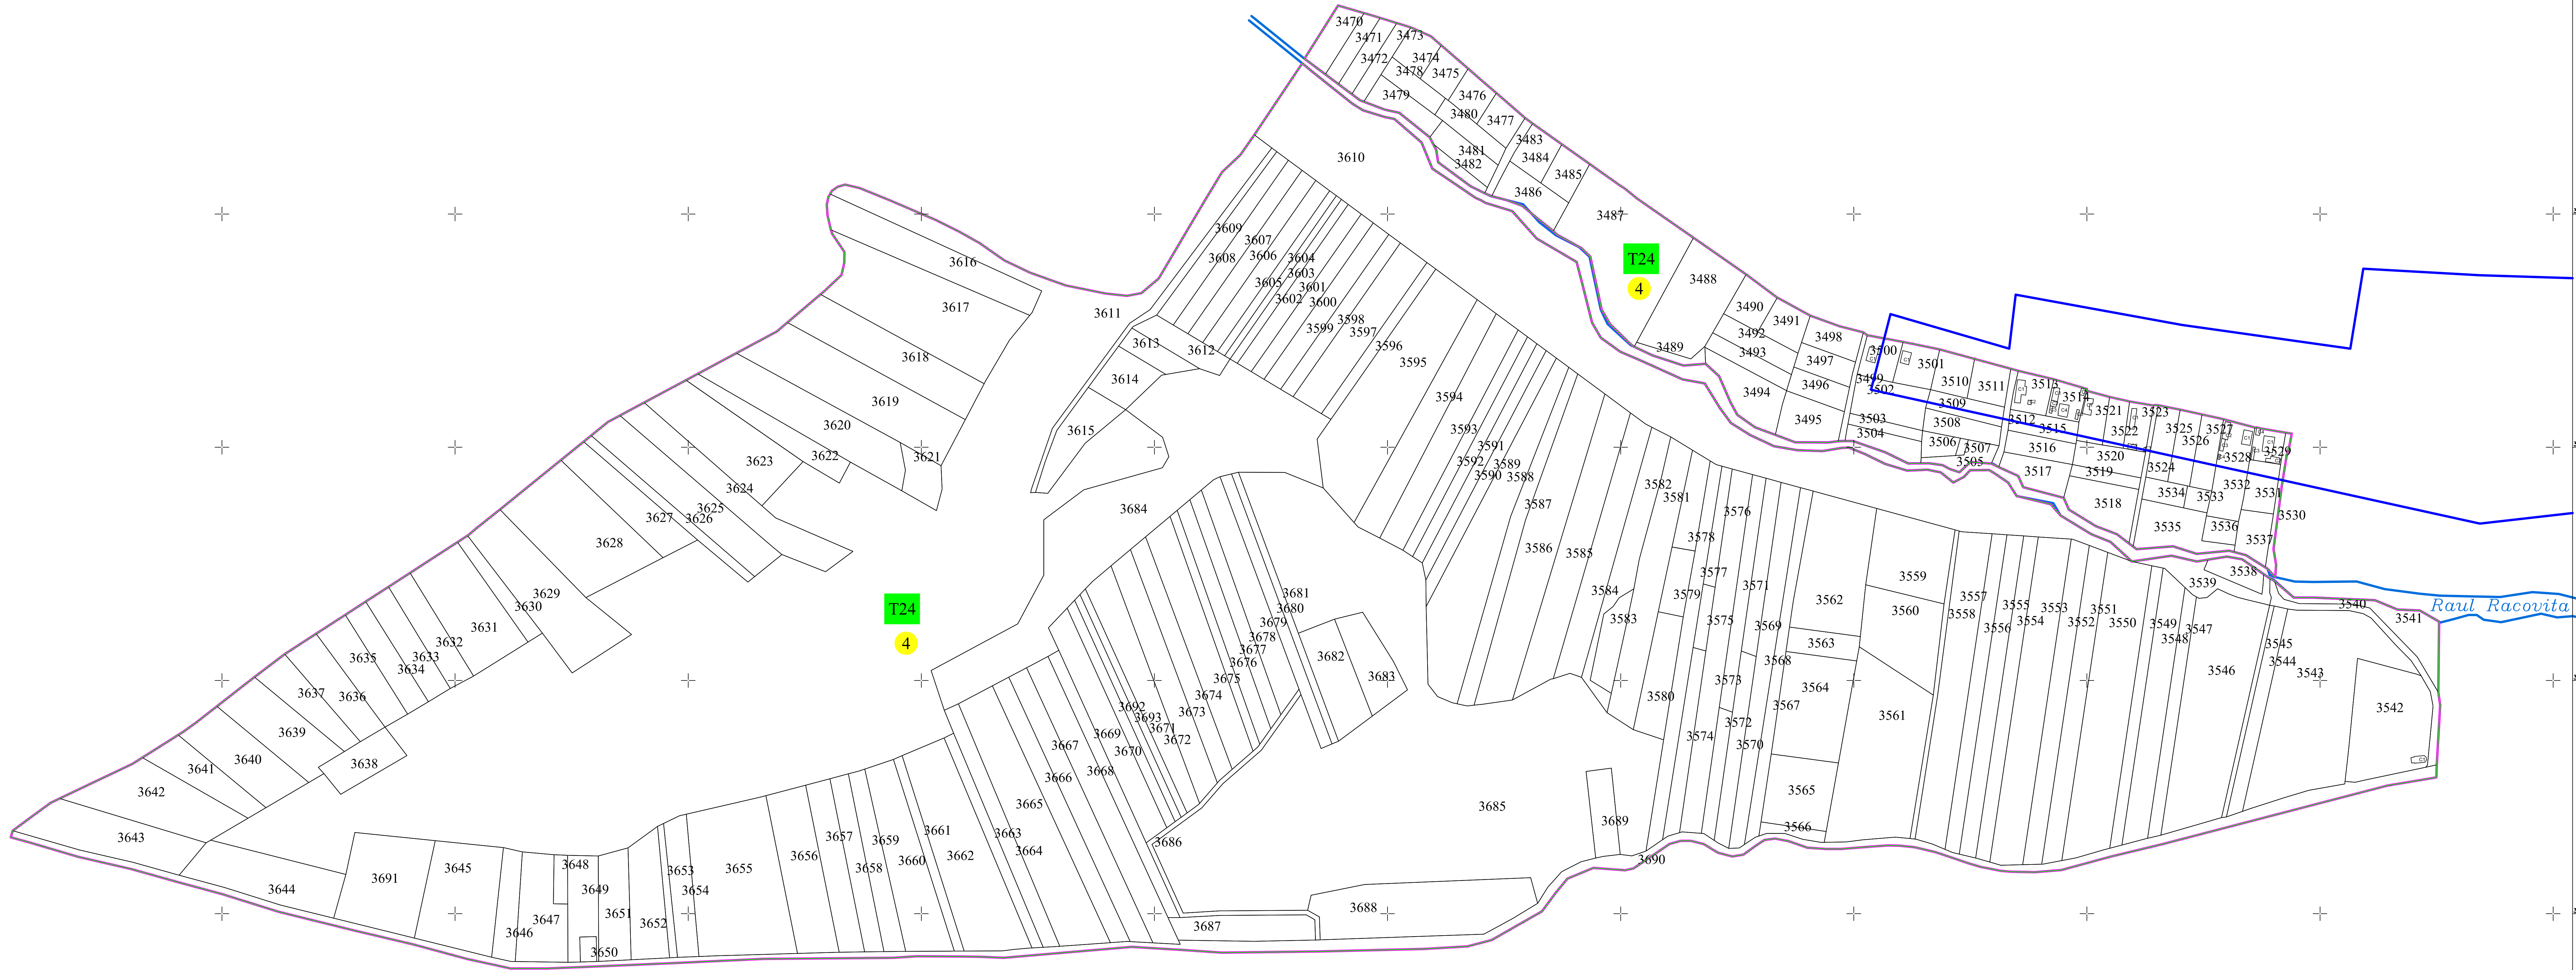

# PLAN CADASTRAL

## UAT BRALOSTITA- Judetul Dolj- Sector cadastral 4

Scara 1:2000, Sistem de proiectie STEREO 70

- Legenda**
- Limita judet
  - - - Limita UAT
  - Limita intravilan
  - Limita sector cadastral
  - Limita tarla
  - T24 Numar tarla
  - 4 Numar sector
  - 3638 Identificator Imobil
  - Hidrografie