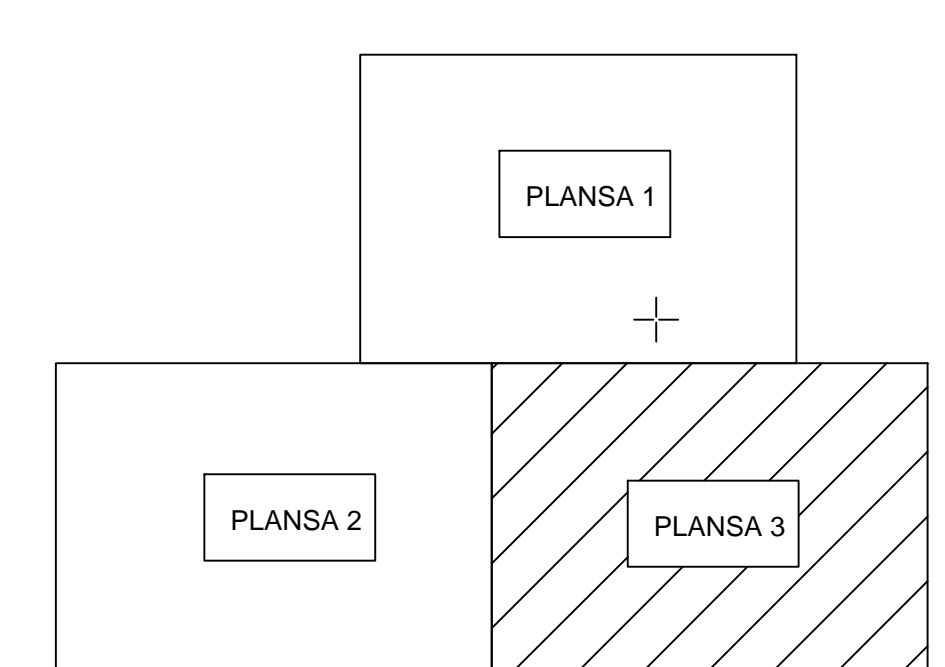

PLAN CADASTRAL  
UAT BRALOȘTIȚA- Judetul Dolj- Sector cadastral 32  
Scara 1:1000, Sistem de proiectie STEREO 70

T23

32

- Legenda**
- Limita judet
  - Limita UAT
  - Limita intravilan
  - Limita tarla
  - Numar tarla
  - Numar sector
  - Hidrografie