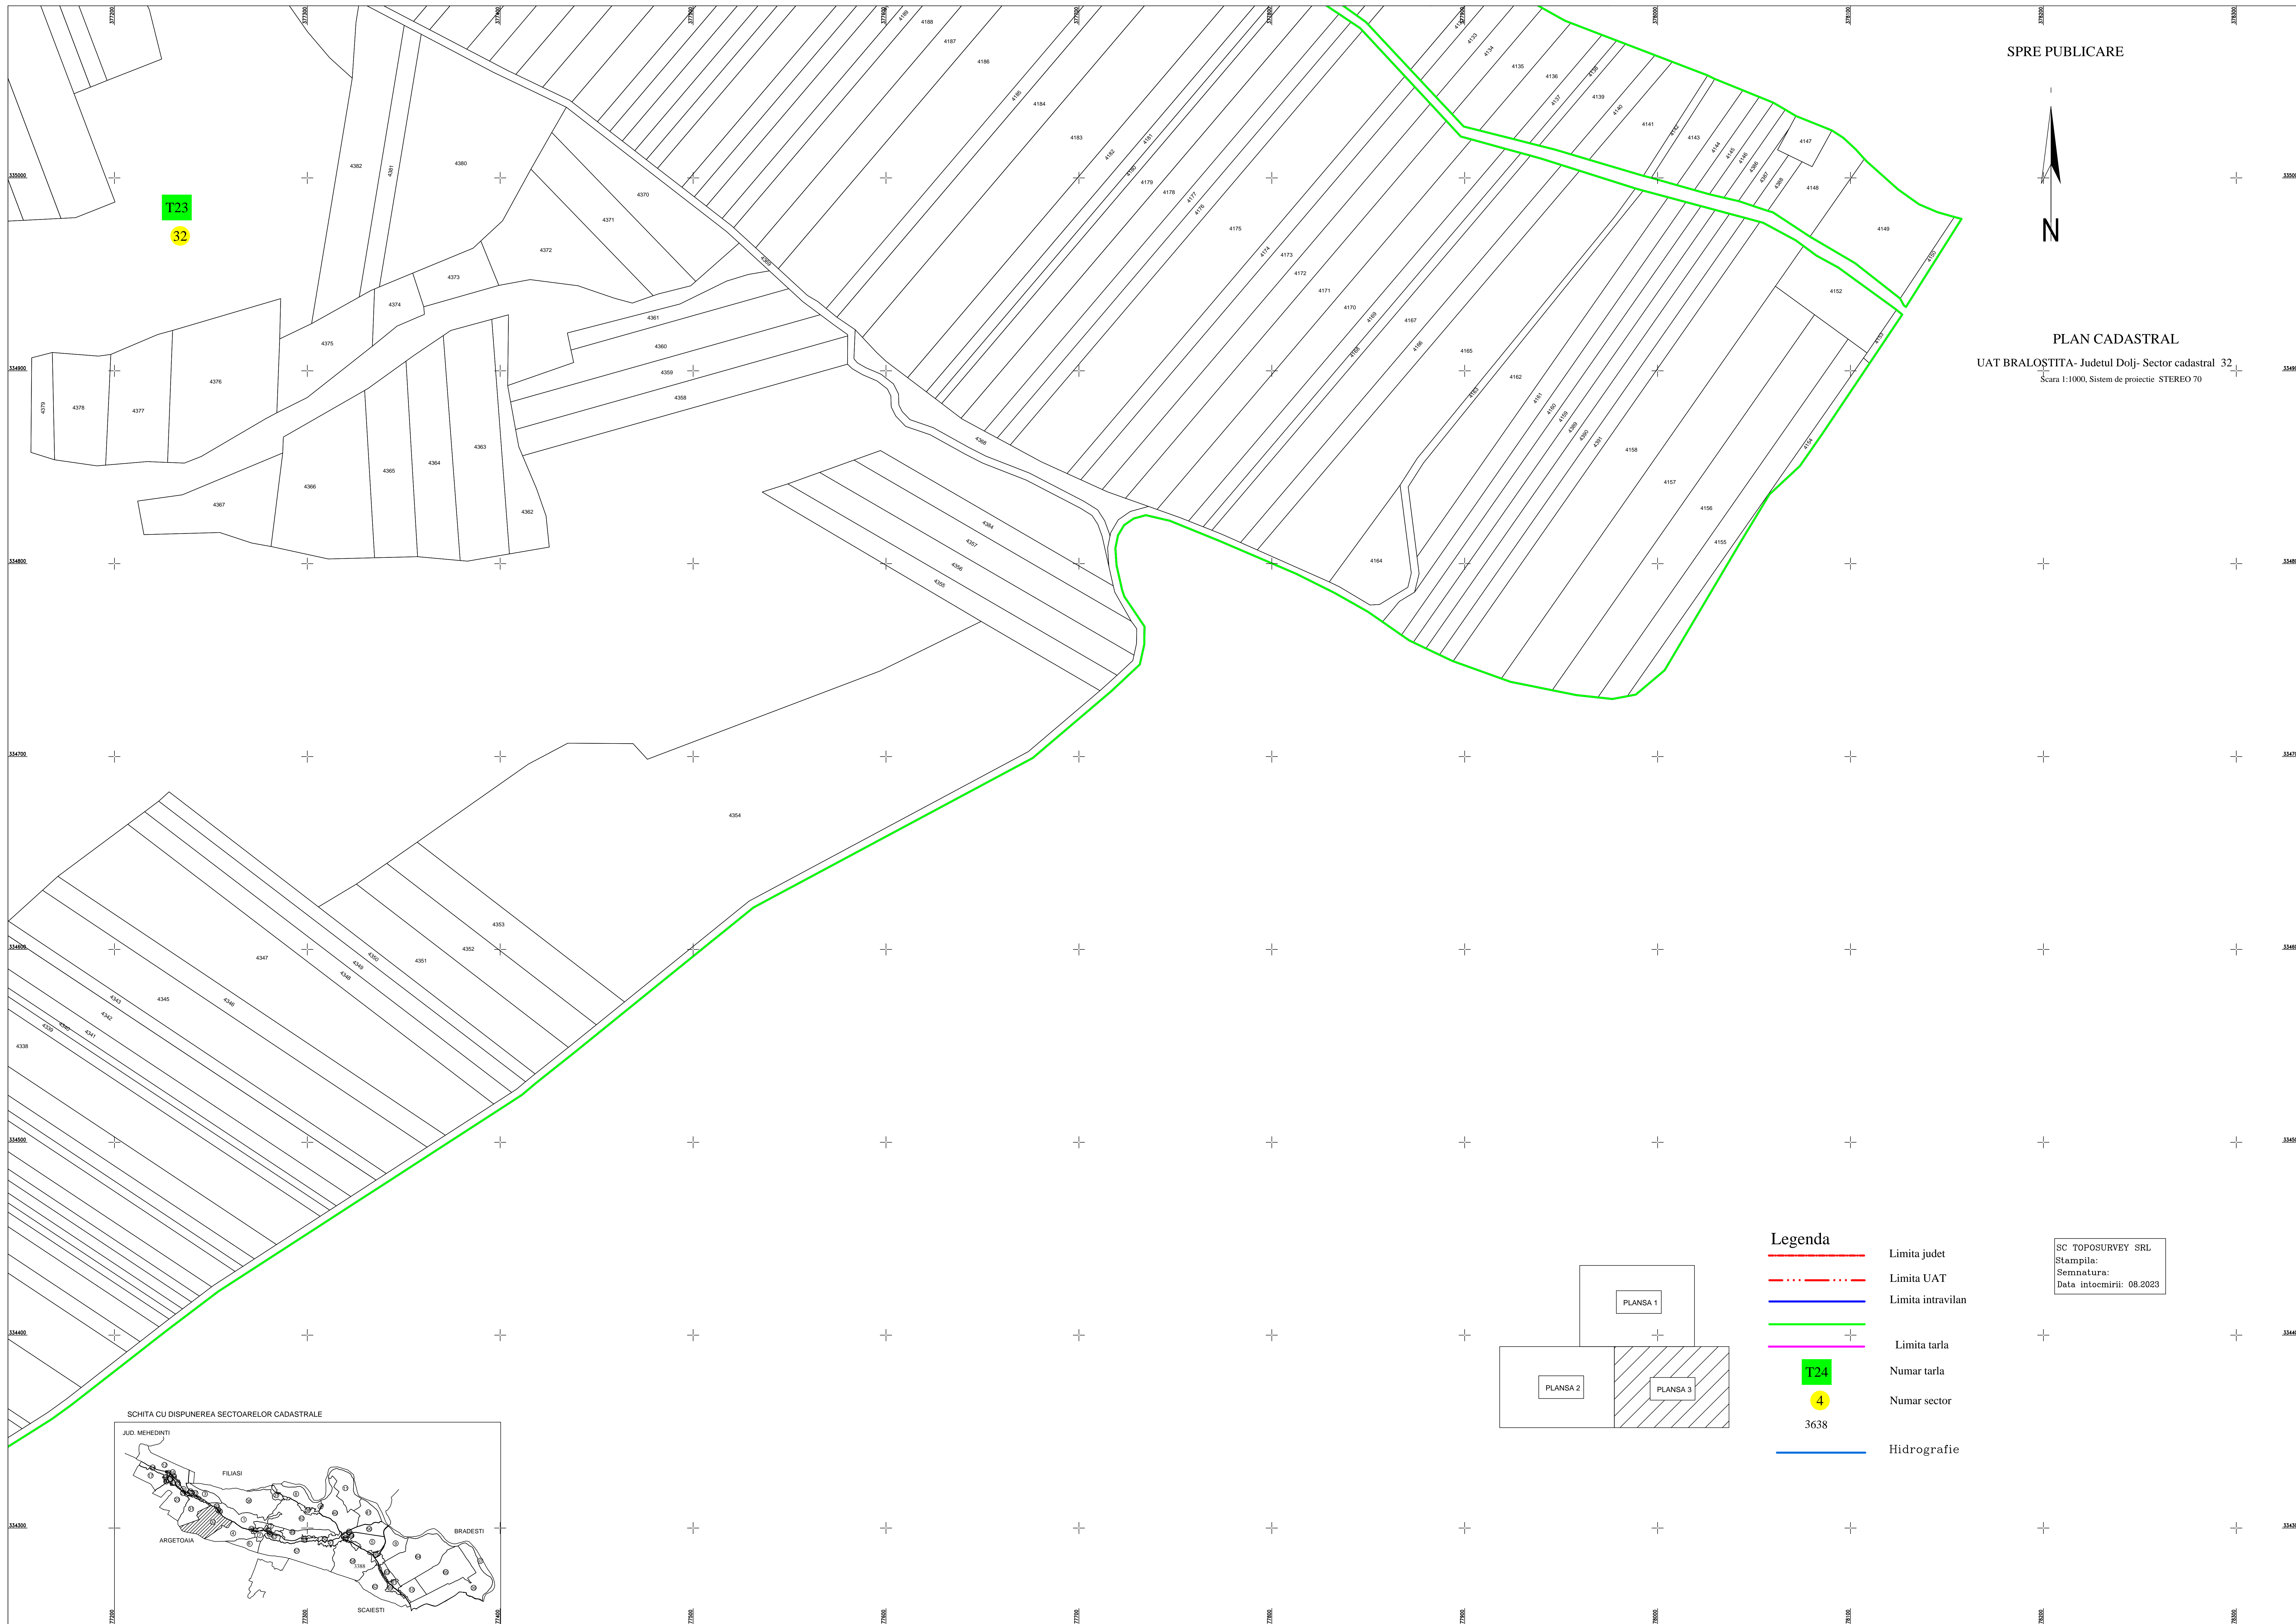

PLAN CADASTRAL  
UAT BRALOȘTIȚA- Judetul Dolj- Sector cadastral 32  
Scara 1:1000, Sistem de proiectie STEREO 70

T23

32

- Legenda**
- Limita judet
  - Limita UAT
  - Limita intravilan
  - Limita tarla
  - Numar tarla
  - Numar sector
  - Hidrografie

SC TOPOSURVEY SRL  
Stampila:  
Semnatura:  
Data intocmirii: 08.2023