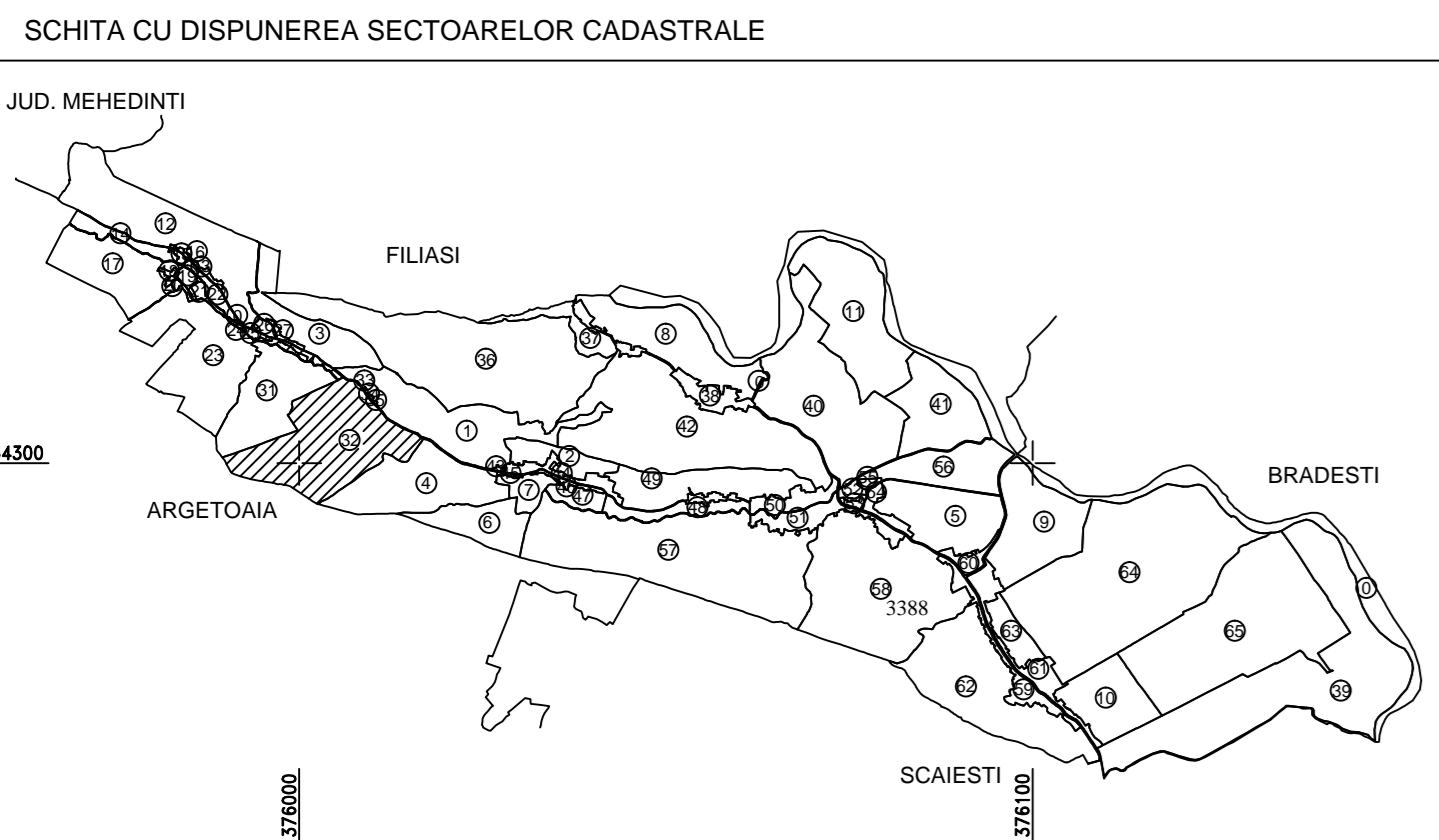

SPRE PUBLICARE

PLAN CADASTRAL
UAT BRALOSTITA- Judetul Dolj- Sector cadastral 32
Scara 1:1000, Sistem de proiectie STEREO 70

- Legenda**
- Limita judet
 - Limita UAT
 - Limita intravilan
 - Limita tarla
 - Numar tarla
 - Numar sector
 - Hidrografie

SC TOPOSURVEY SRL
Stampila:
Semnatura:
Data intocmirii: 08.2023