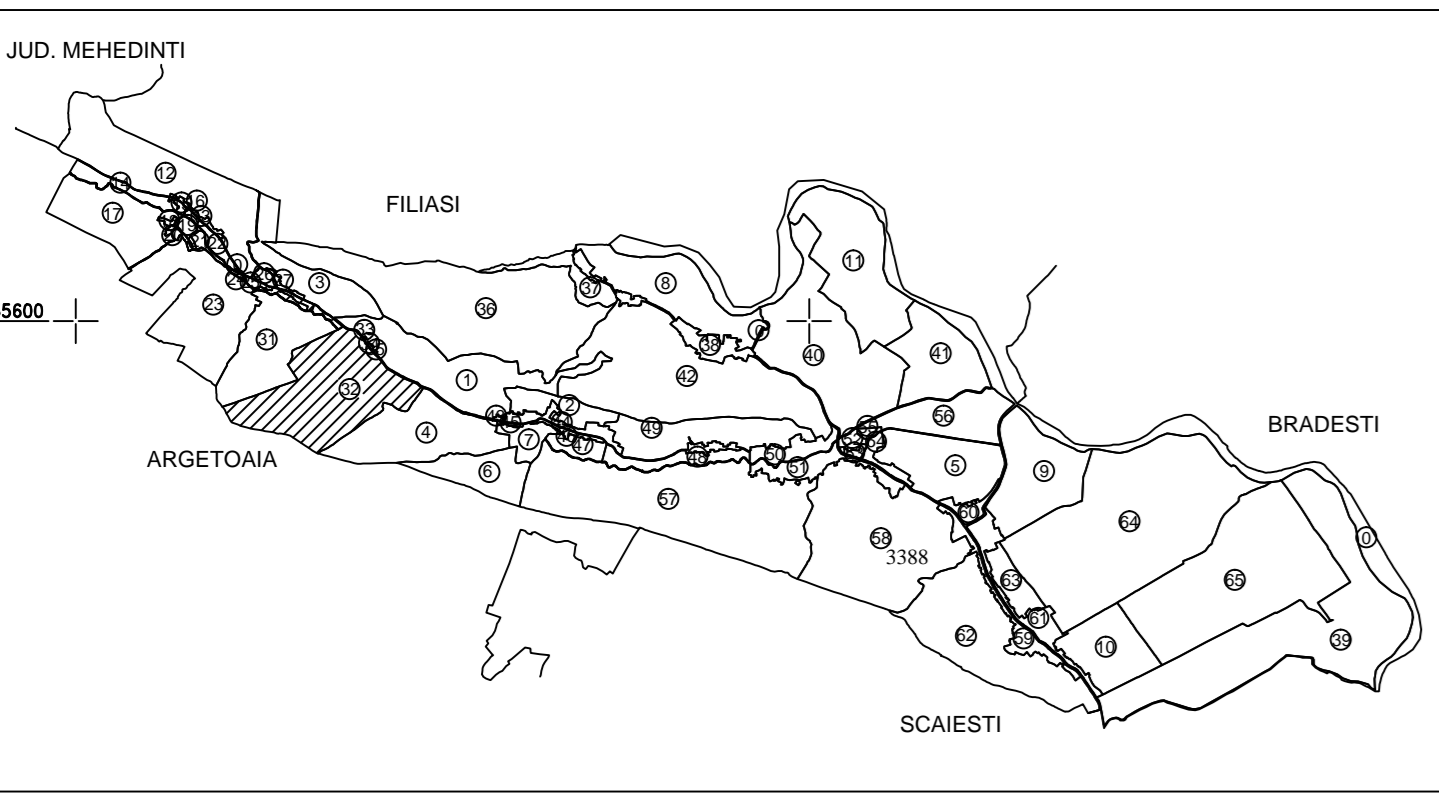

SPRE PUBLICARE

PLAN CADASTRAL
UAT BRALOSTITA- Judetul Dolj- Sector cadastral 32
Scara 1:1000, Sistem de proiectie STEREO 70

SCHTA CU DISPUNEREA SECTOARELOR CADASTRALE

SC TOPOSURVEY SRL
Stampila:
Semnatura:
Data intocmirii: 08.2023

Legenda

-  Limita judet
-  Limita UAT
-  Limita intravilan
-  Limita tarla
-  Numar tarla
-  Numar sector
-  3638
-  Hidrografie