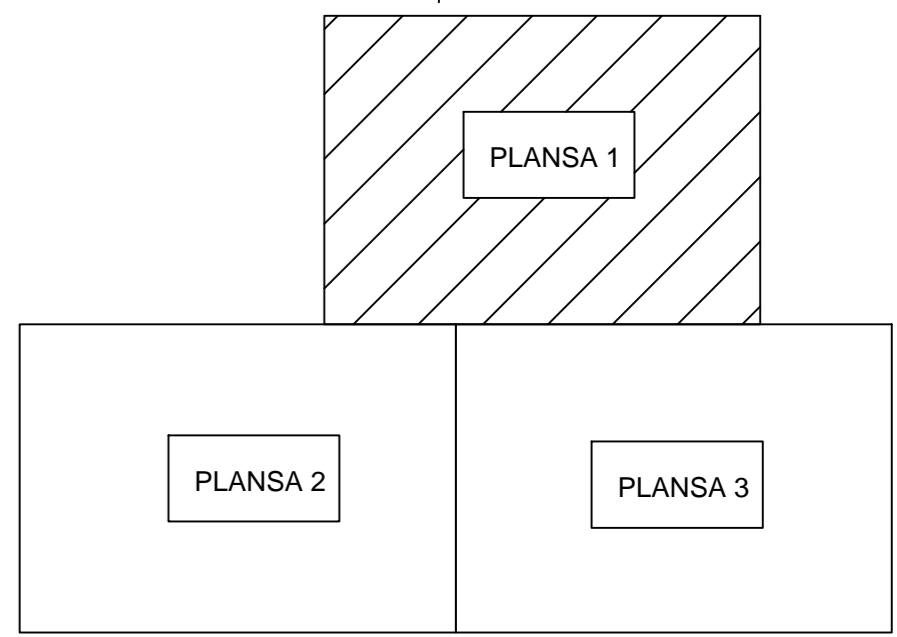

SPRE PUBLICARE

PLAN CADASTRAL
UAT BRALOSTITA- Judetul Dolj- Sector cadastral 32
Scara 1:1000, Sistem de proiectie STEREO 70

SCHTA CU DISPUNEREA SECTOARELOR CADASTRALE

SC TOPOSURVEY SRL
Stampila:
Semnatura:
Data intocmirii: 08.2023

Legenda

-  Limita judet
-  Limita UAT
-  Limita intravilan
-  Limita tarla
-  Numar tarla
-  Numar sector
-  3638
-  Hidrografie