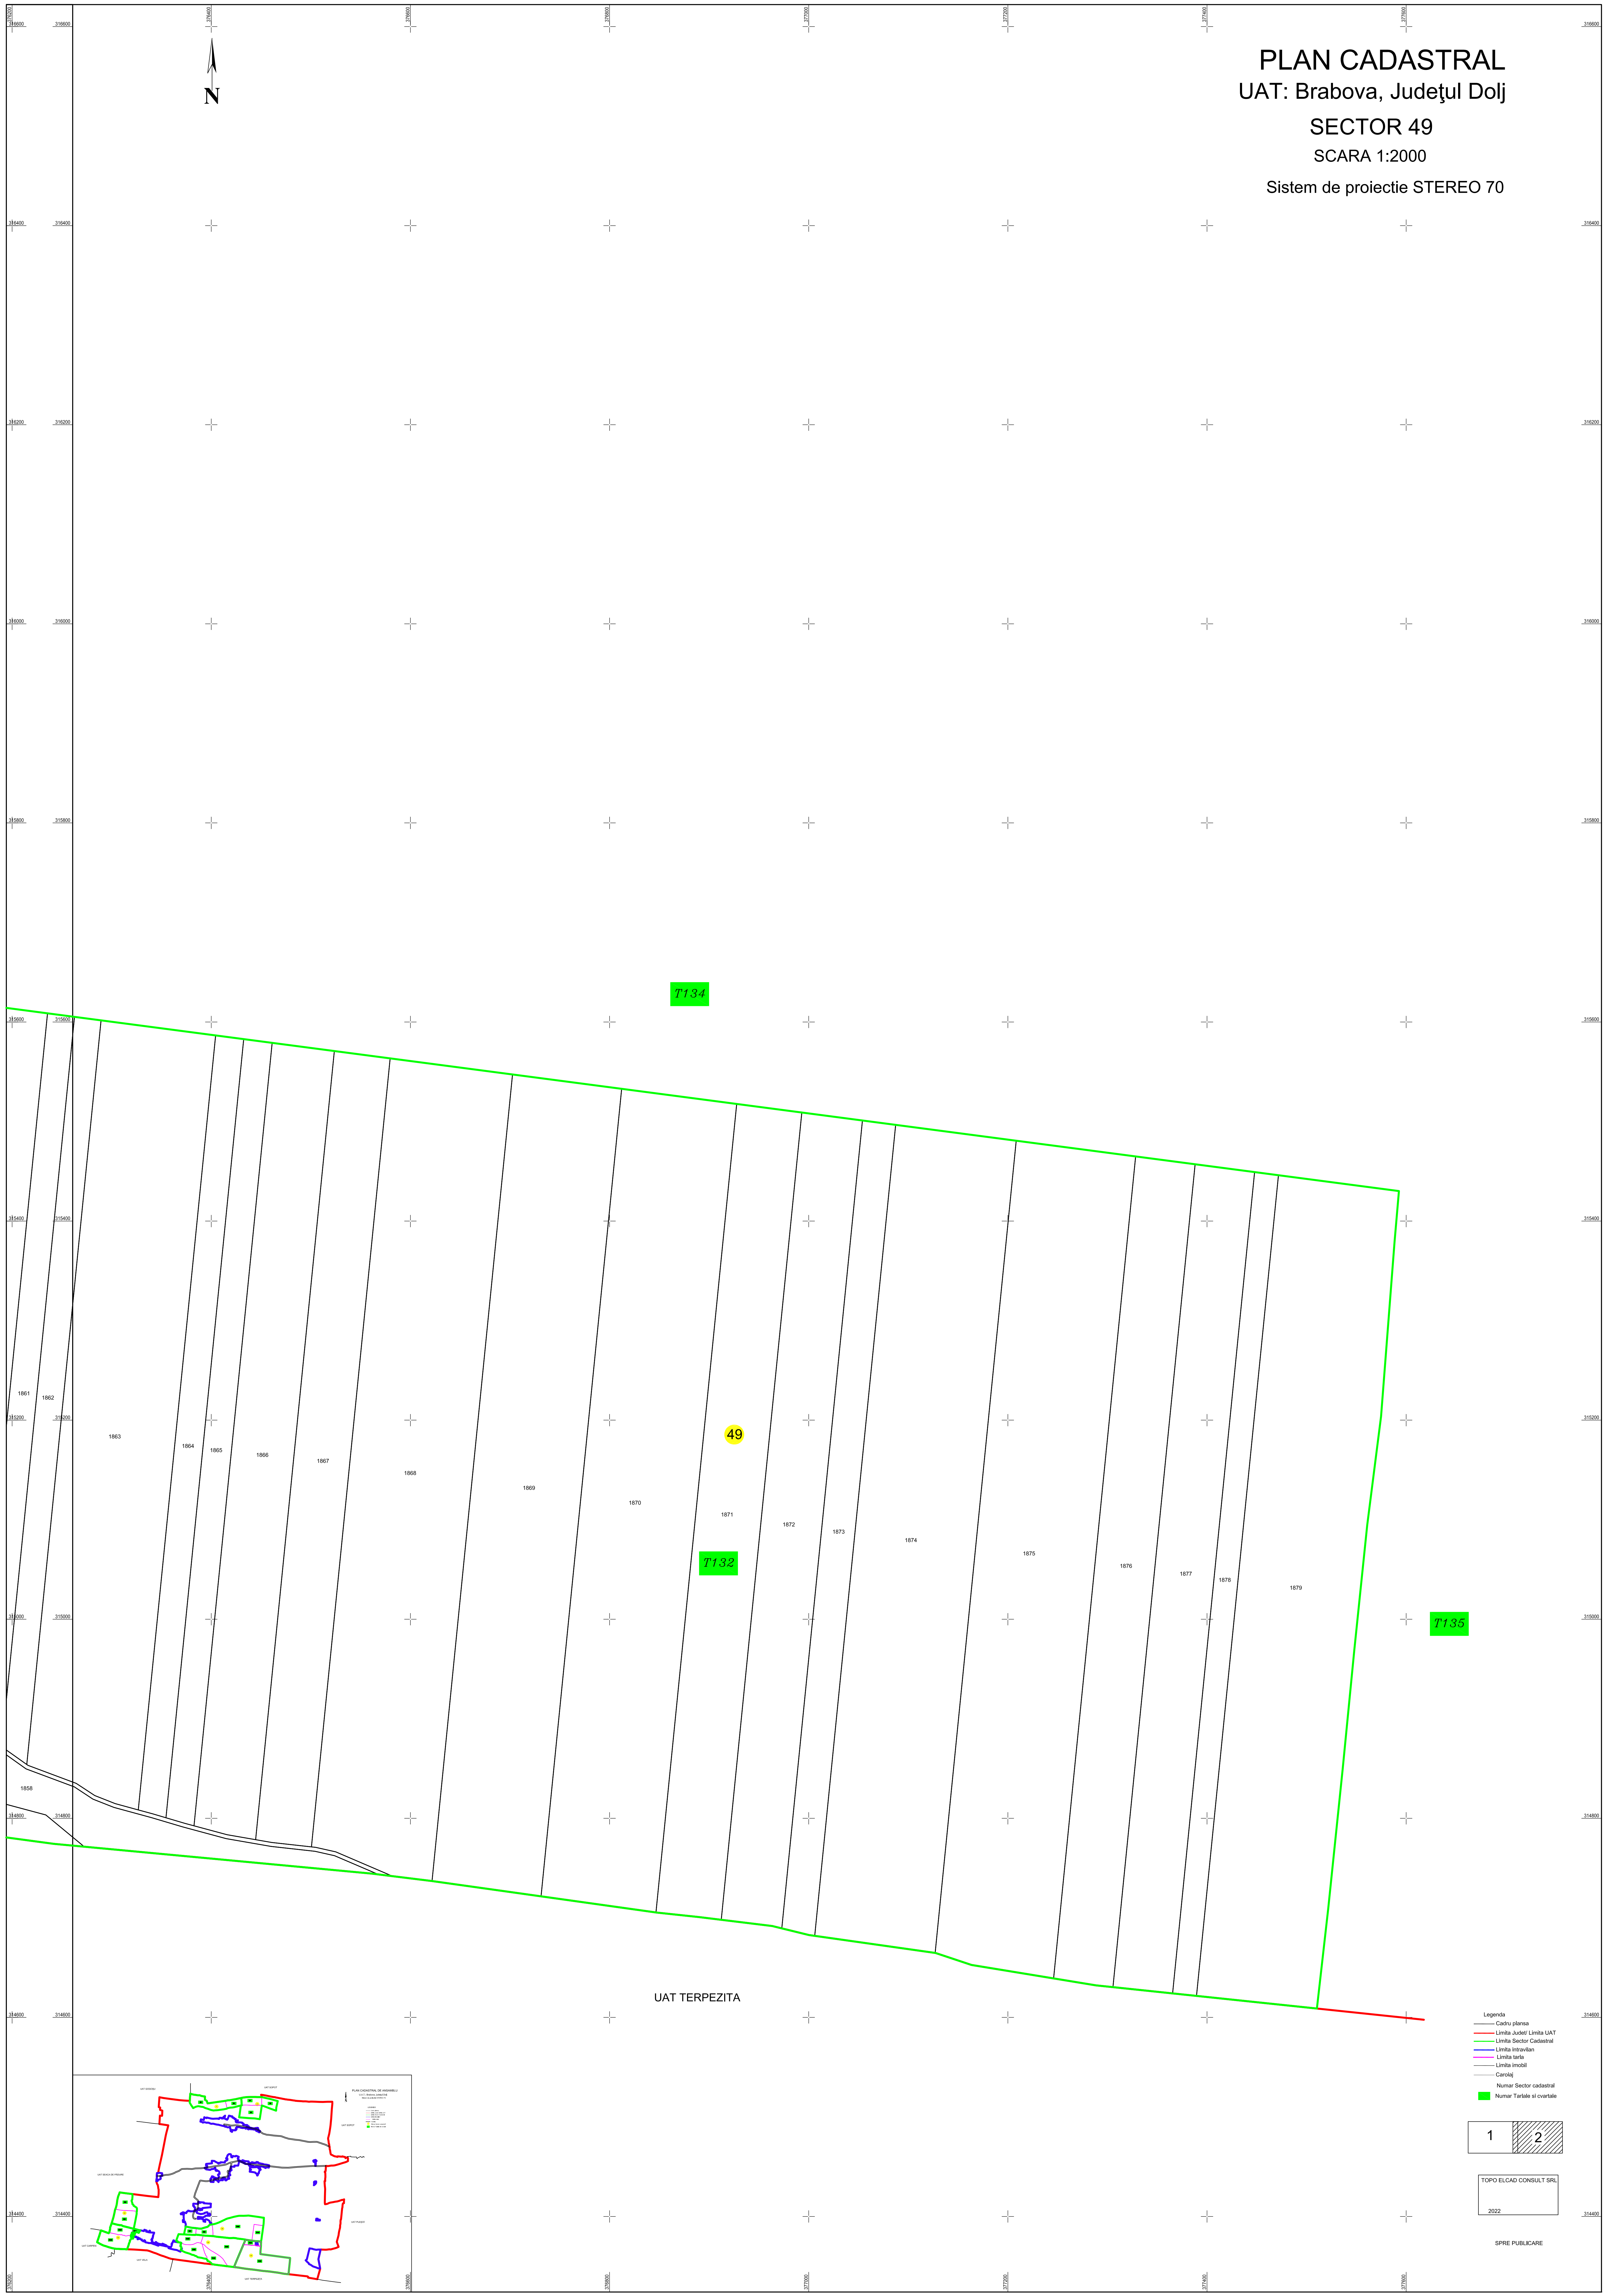

PLAN CADASTRAL  
UAT: Brabova, Județul Dolj  
SECTOR 49  
SCARA 1:2000  
Sistem de proiectie STEREO 70

UAT TERPEZITA

- Legenda
- Cadrul planșei
  - Limita Județ/ Limita UAT
  - Limita Sector Cadastral
  - Limita Interșan
  - Limita tarță
  - Limita mobilă
  - Cămină
  - Numar Sector cadastral
  - Numar Tarță și cvartale

TOPO ELCAD CONSULT SRL  
2022

SPRIE PUBLICARE