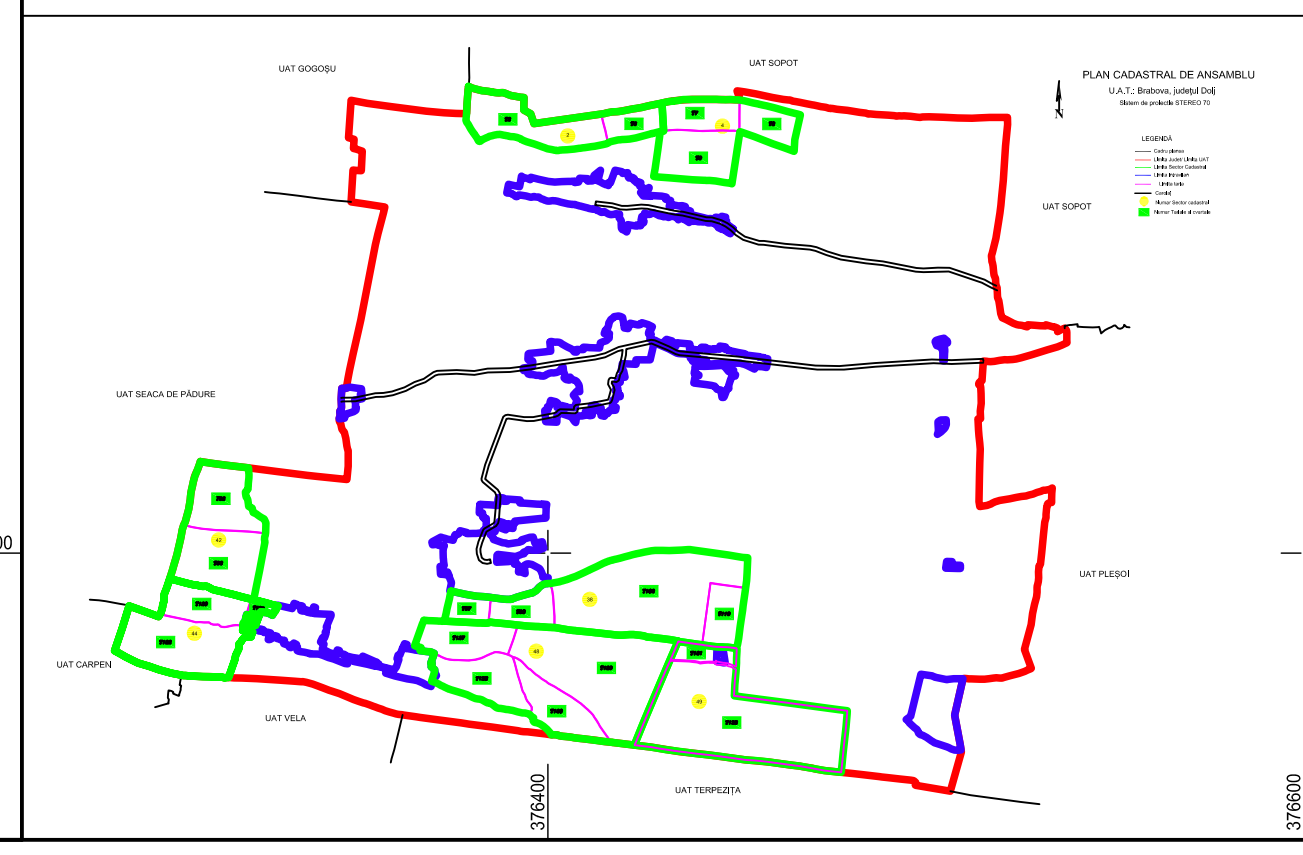

PLAN CADASTRAL  
UAT: Brabova, Județul Dolj  
SECTOR 49  
SCARA 1:2000  
Sistem de proiectie STEREO 70

UAT TERPEZITA

- Legenda
- Cadrul planșei
  - Limita Județ/ Limita UAT
  - Limita Sector Cadastral
  - Limita Interșan
  - Limita tarță
  - Limita mobilă
  - Cămină
  - Numar Sector cadastral
  - Numar Tarță și cvartale

TOPO ELCAD CONSULT SRL  
2022

SPRIE PUBLICARE