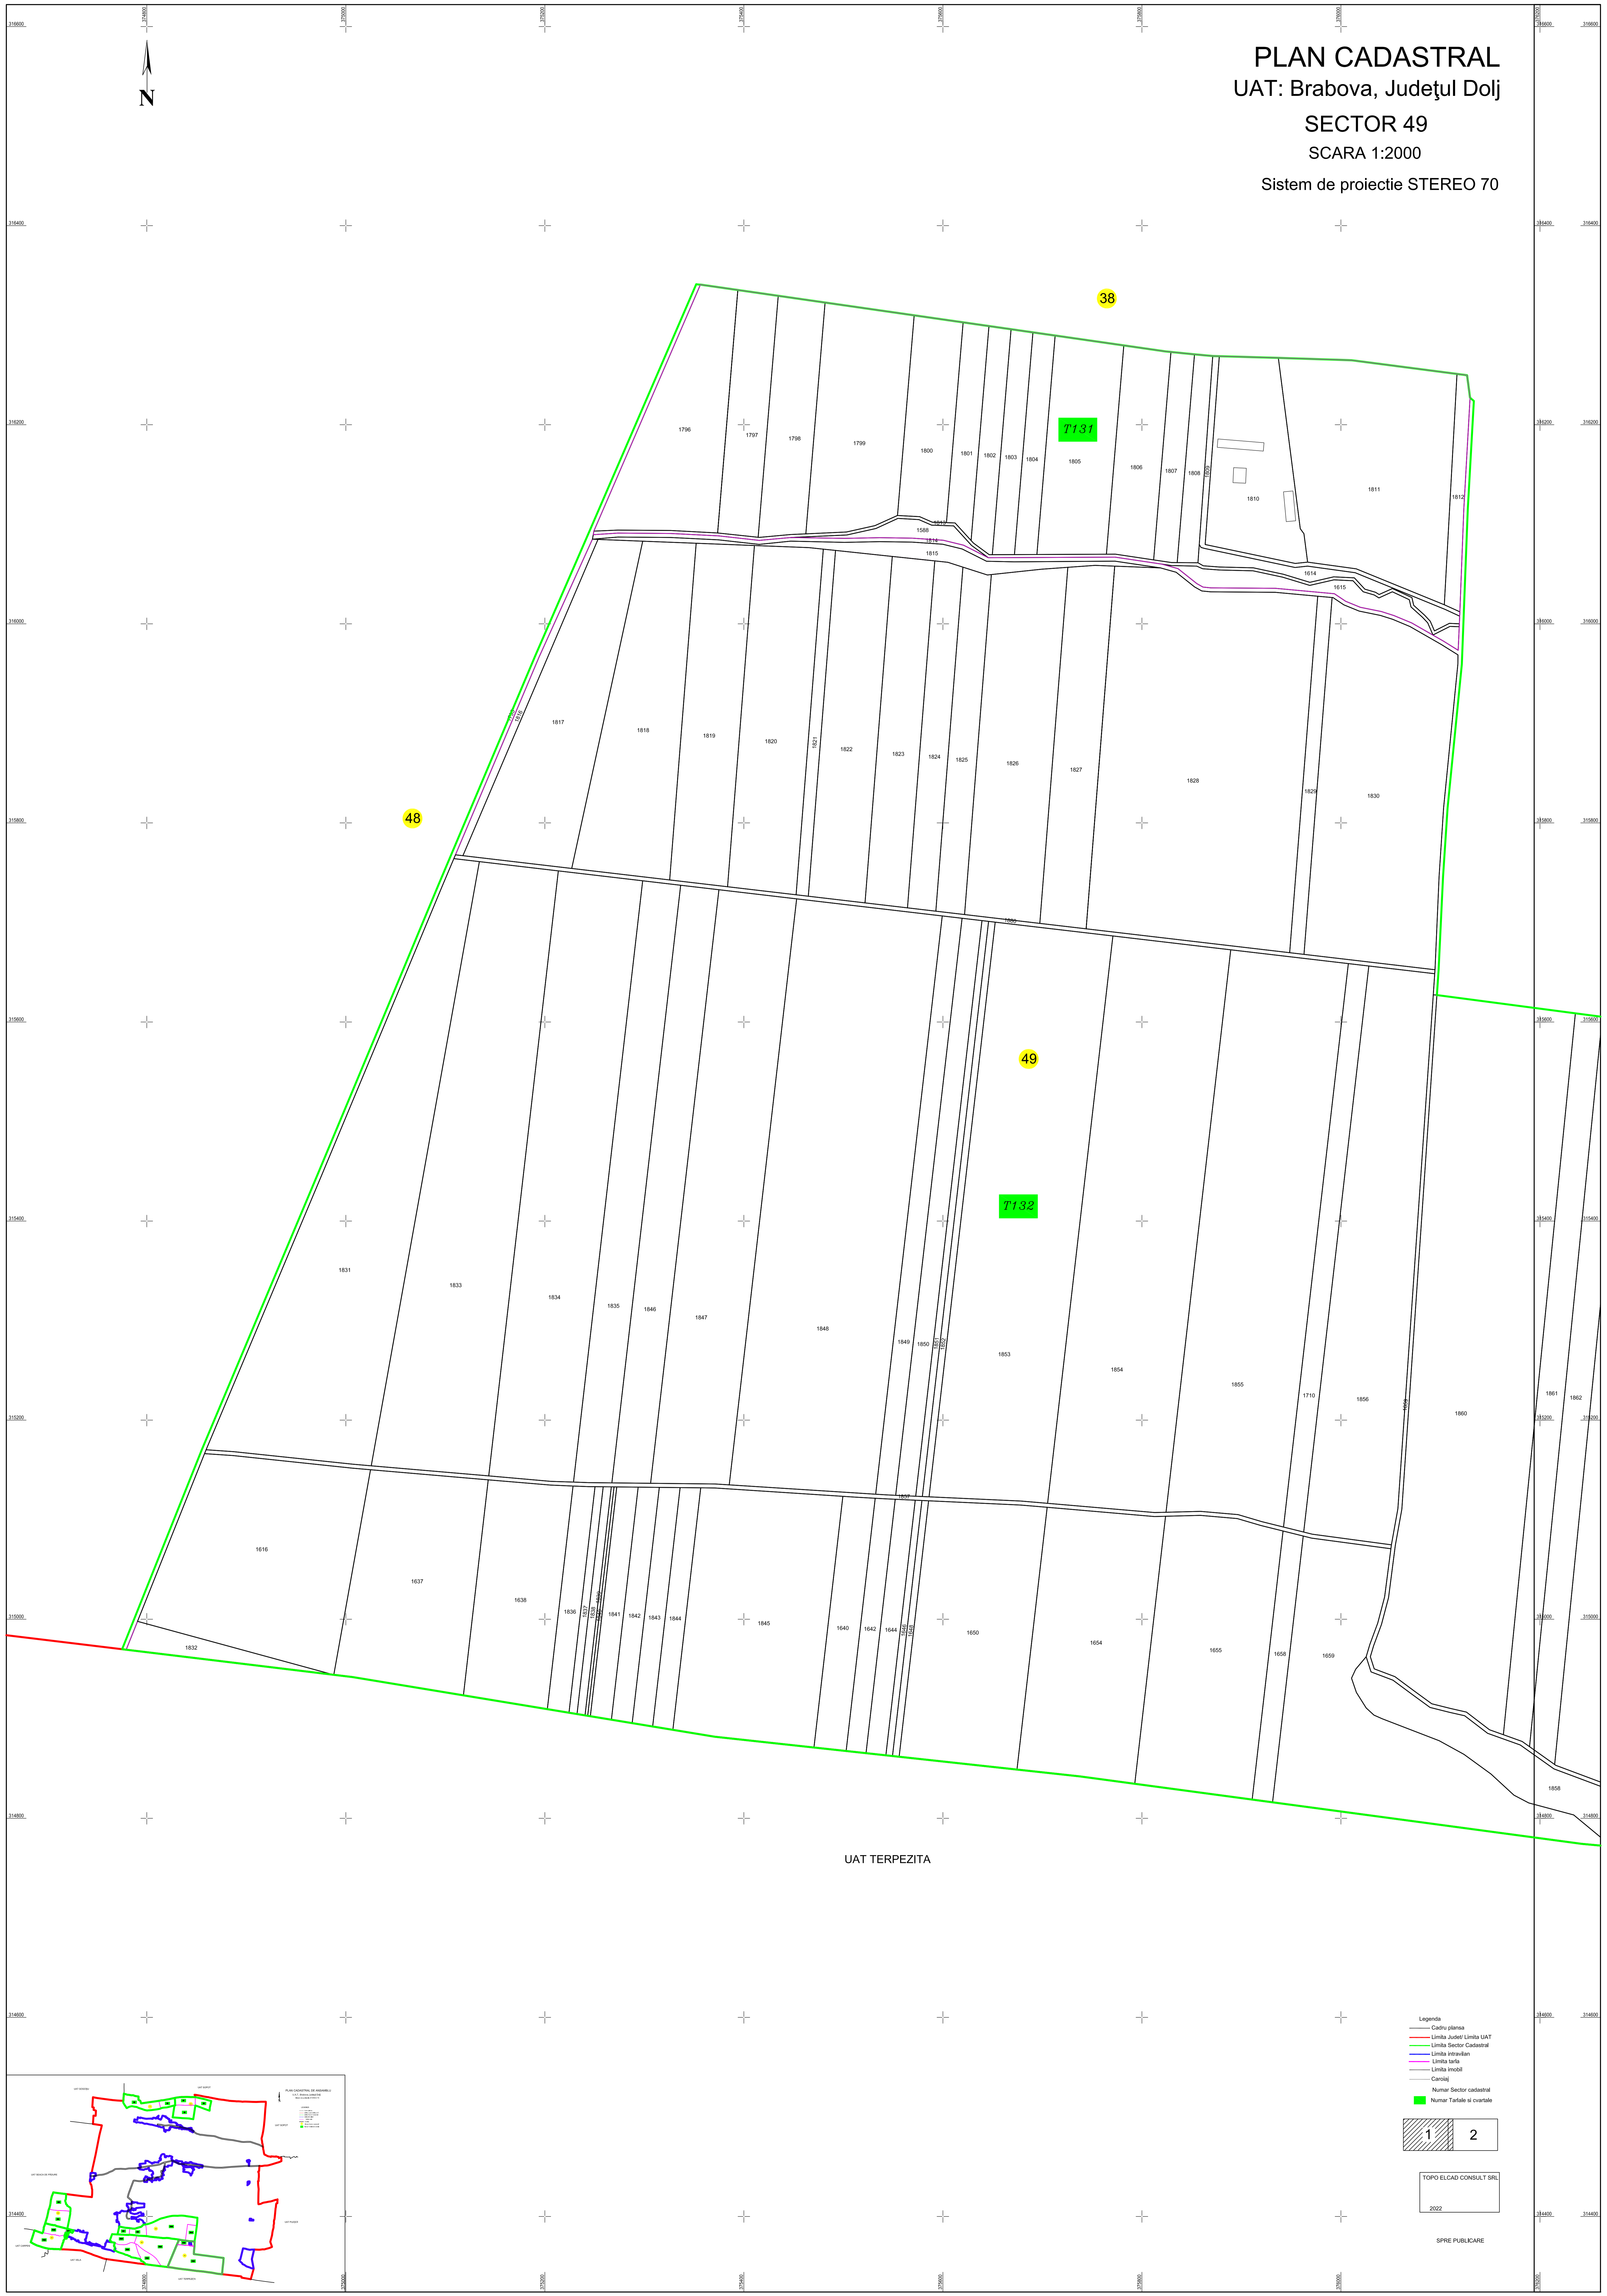

PLAN CADASTRAL
 UAT: Brabova, Județul Dolj
 SECTOR 49
 SCARA 1:2000
 Sistem de proiectie STEREO 70

48

38

T131

T132

49

UAT TERPEZITA

- Legenda
- Cămin planșă
 - Limita Județ/ Limita UAT
 - Limita Sector Cadastral
 - Limita Strada
 - Limita Șosea
 - Limita Canal
 - Canal
 - Numar Sector cadastral
 - Numar Tafelă si cvartal

1	2
---	---

TOPO ELCAD CONSULT SRL
 2022

SPRE PUBLICARE