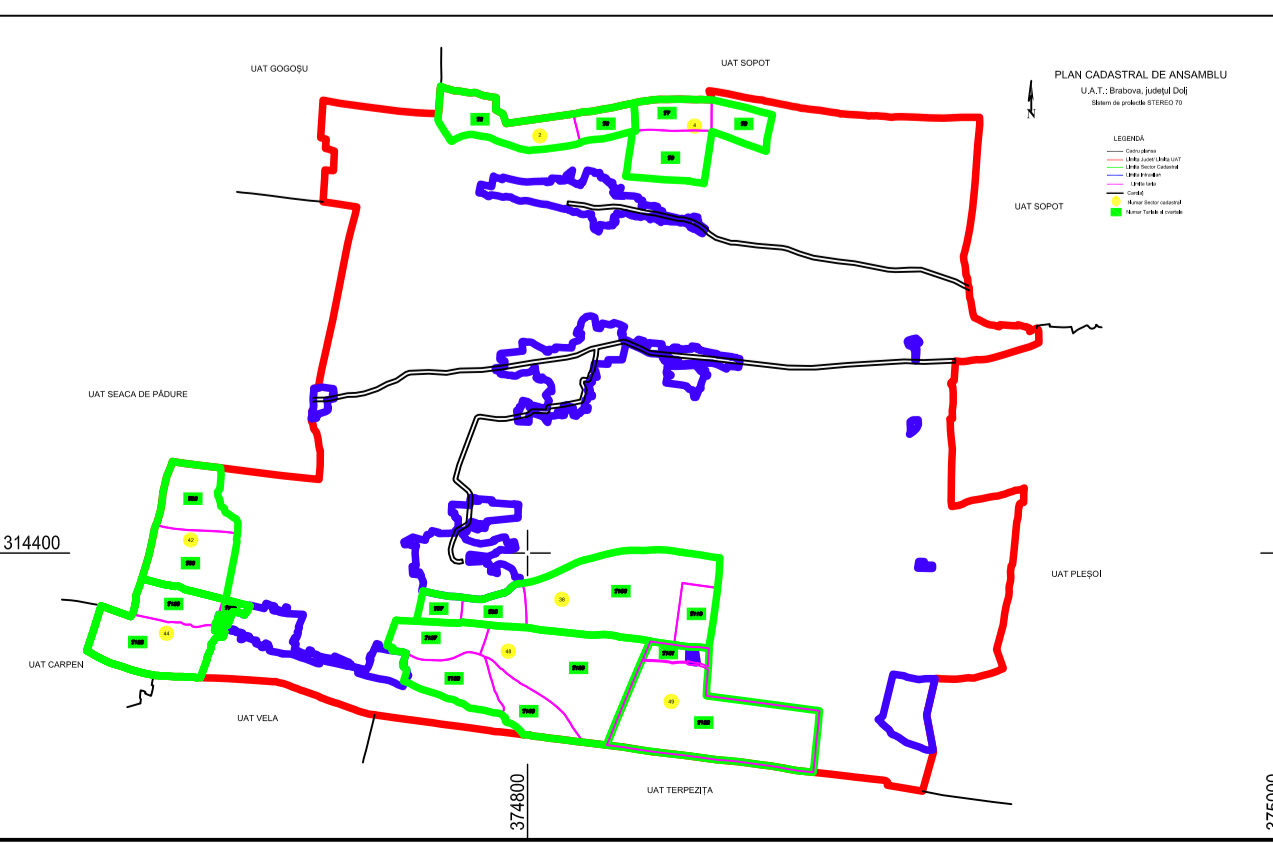

PLAN CADASTRAL
 UAT: Brabova, Județul Dolj
 SECTOR 49
 SCARA 1:2000
 Sistem de proiectie STEREO 70

48

38

T131

T132

49

UAT TERPEZITA

- Legenda
- Cămin planșă
 - Limita Județ/ Limita UAT
 - Limita Sector Cadastral
 - Limita Strada
 - Limita Șosea
 - Limita Canal
 - Canal
 - Numar Sector cadastral
 - Numar Tafelă si cvartal