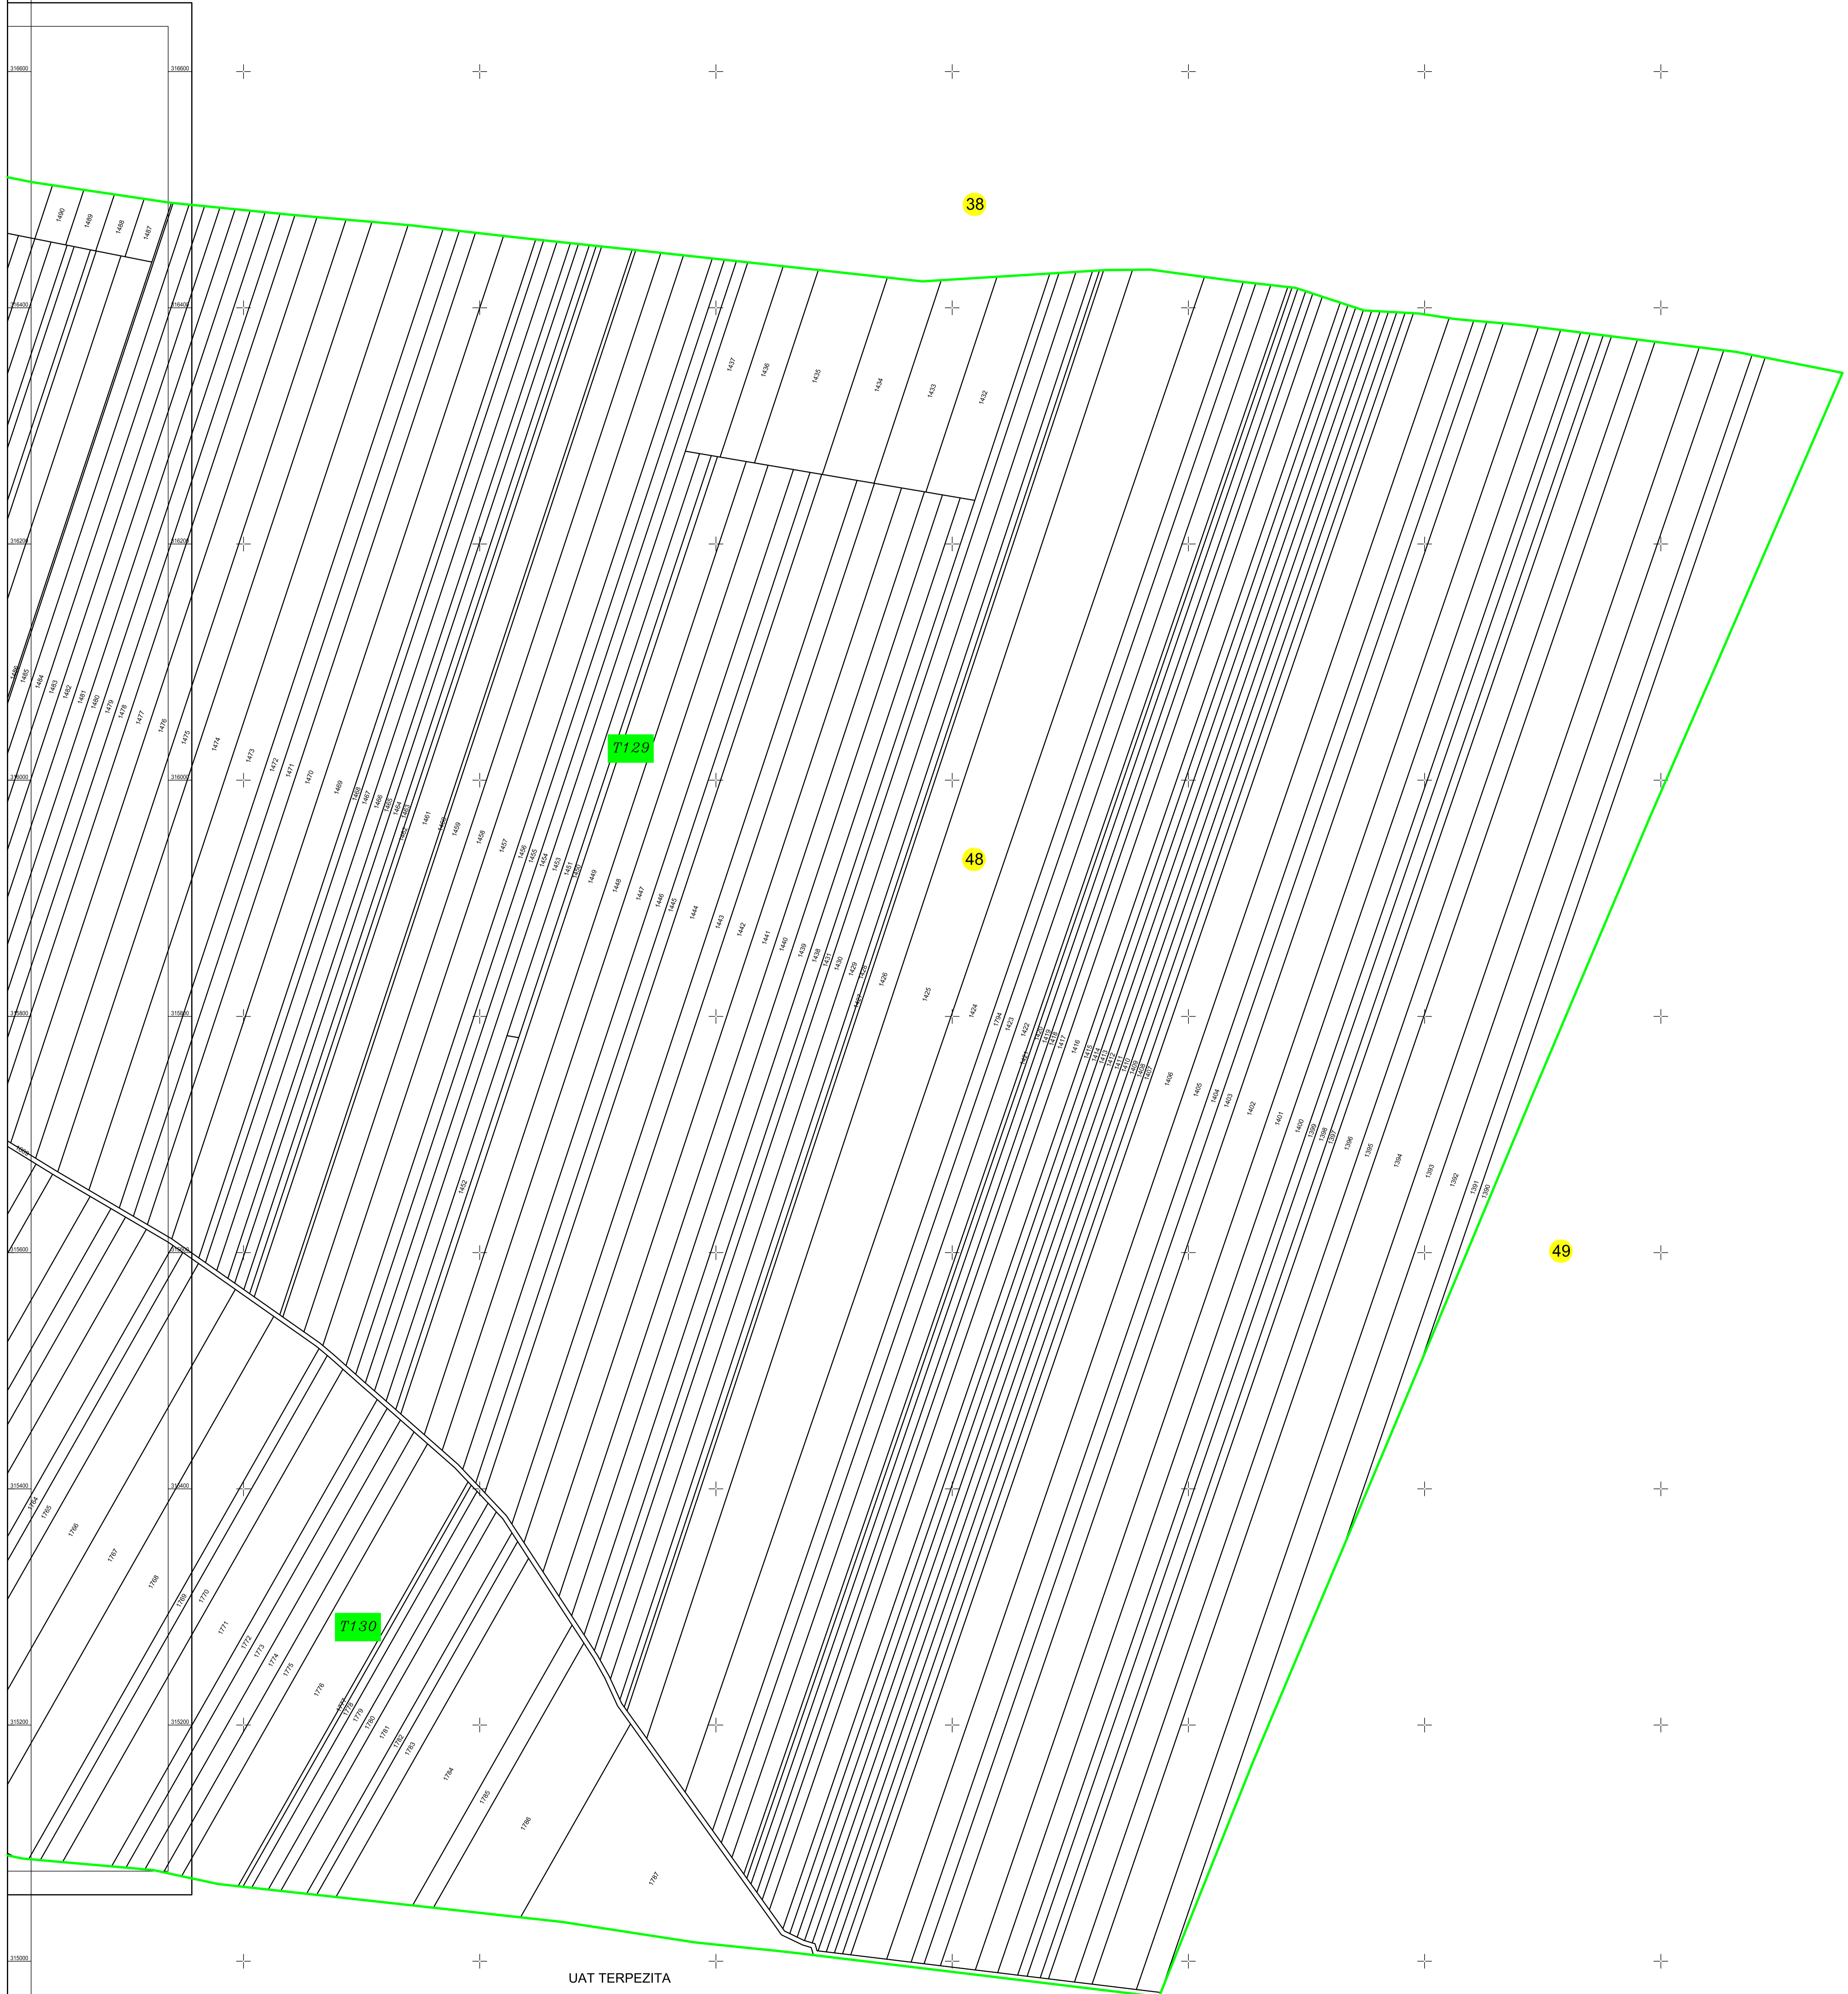

PLAN CADASTRAL
UAT: Brabova, Județul Dolj
SECTOR 48
SCARA 1:2000
Sistem de proiectie STEREO 70

1	2

TOPO ELCAD CONSULT SRL
2022

SPRE PUBLICARE