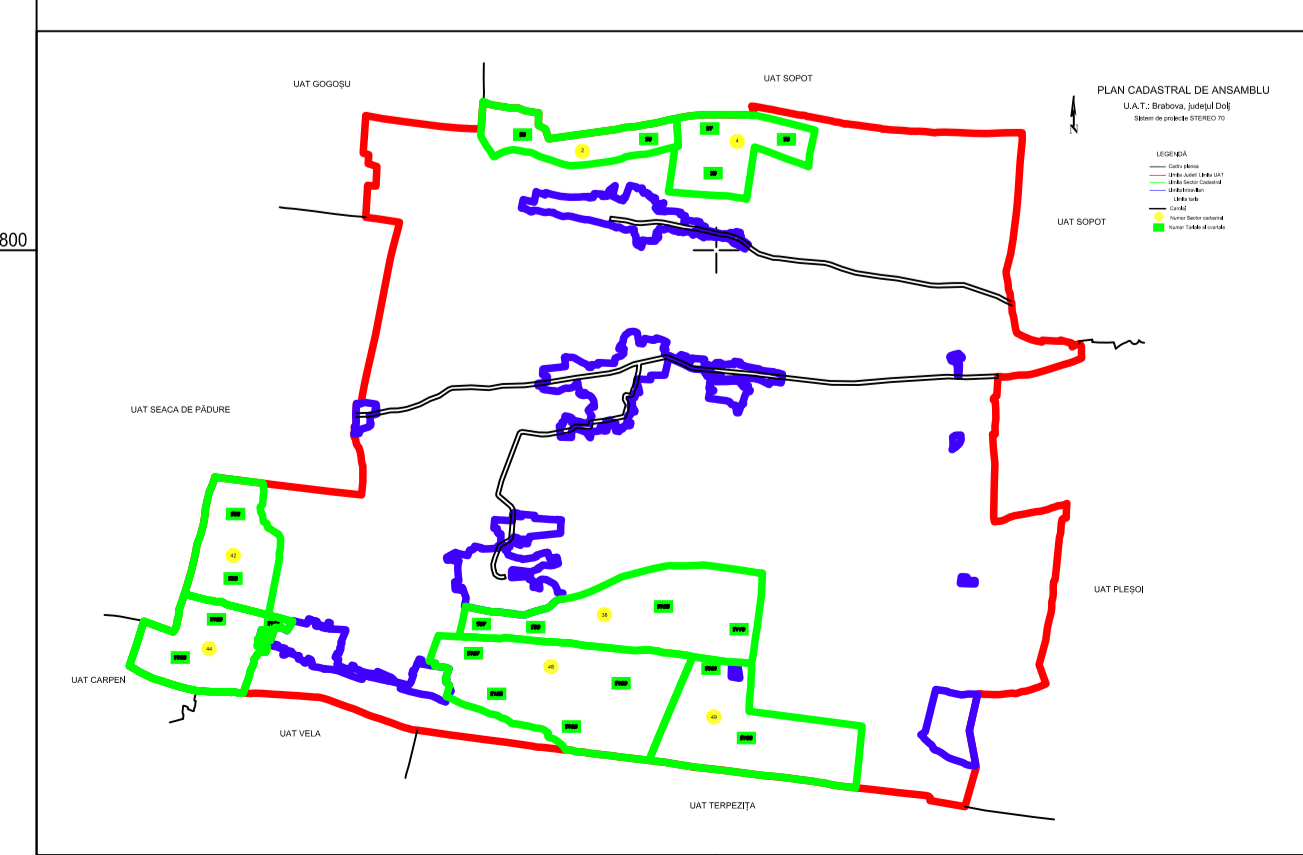

PLAN CADASTRAL
UAT: Brabova, Județul Dolj
SECTOR 48
SCARA 1:2000
Sistem de proiectie STEREO 70

1	2

TOPO ELCAD CONSULT SRL
2022

SPRE PUBLICARE