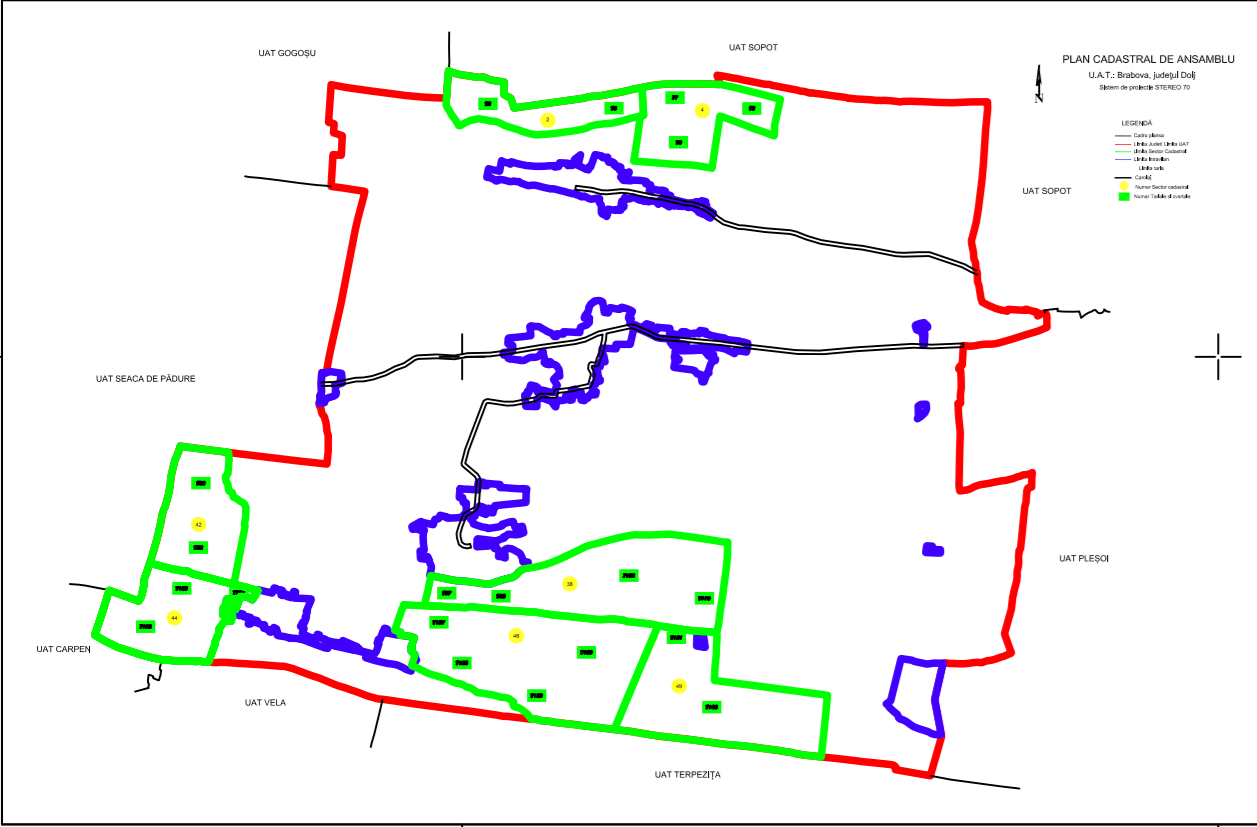

UAT TERPEZITA