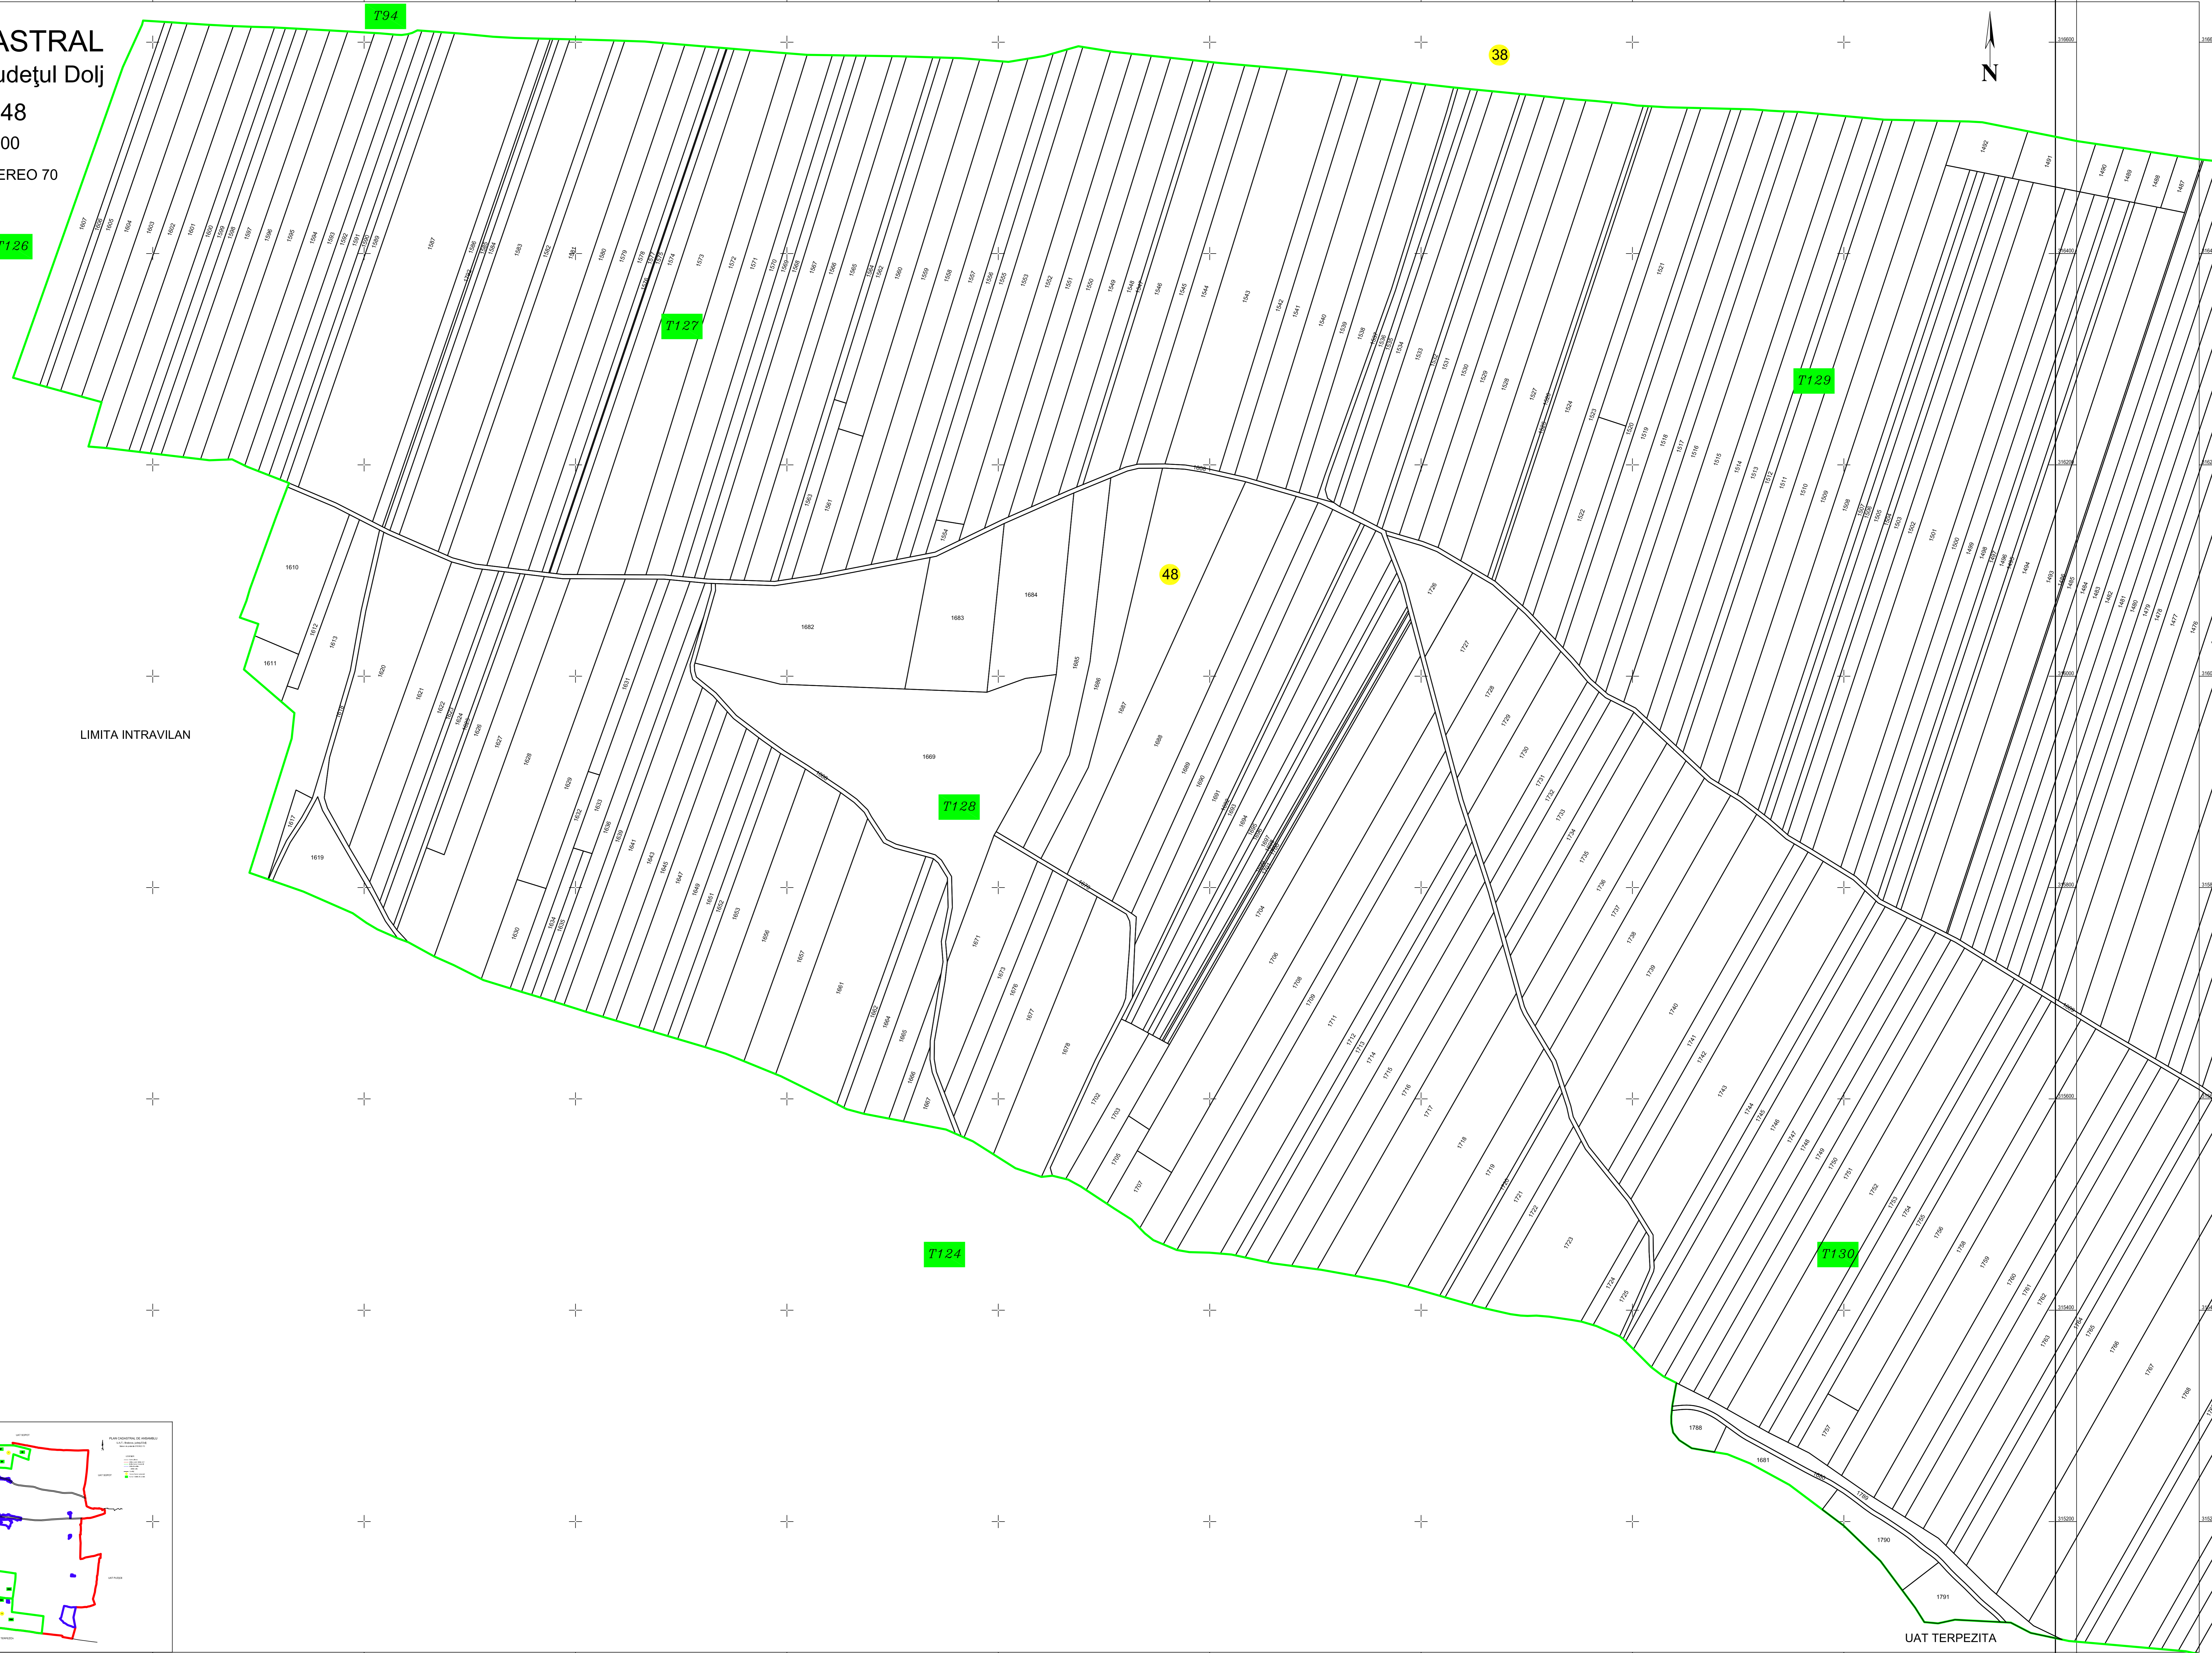

PLAN CADASTRAL
UAT: Brabova, Județul Dolj
SECTOR 48
SCARA 1:2000
Sistem de proiectie STEREO 70

T126

T94

T127

38

48

T129

T128

T124

T130

1 2

TOPO ELCAD CONSULT SRL
2022

SPRE PUBLICARE