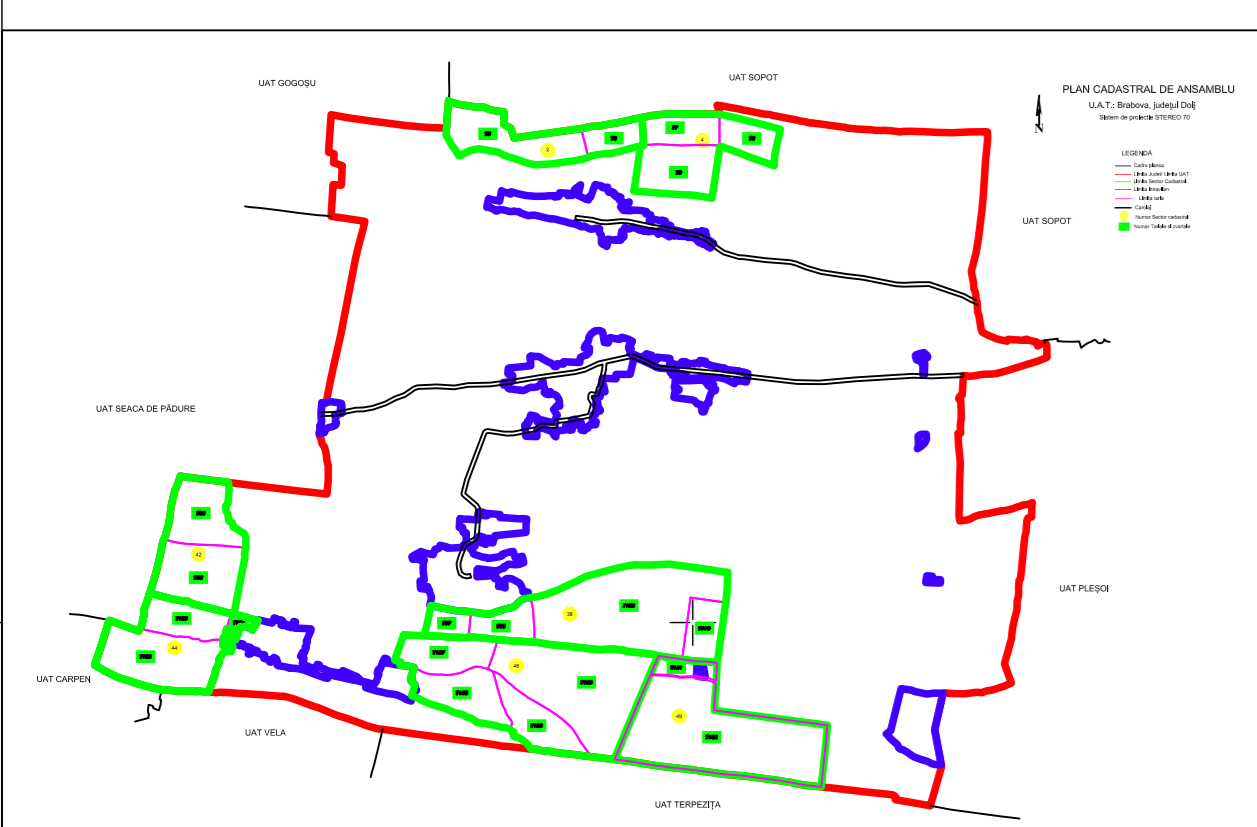

PLAN CADASTRAL
UAT: Brabova, Județul Dolj
SECTOR 44
SCARA 1:2000
Sistem de proiectie STEREO 70

UAT SEACA DE PADURE

UAT CARPEN

UAT CARPEN

UAT VELA

LIMITA INTRAVILAN

42

T120

T121

44

T122

T123

TOPO ELCAD CONSULT SRL
2022

SPRE PUBLICARE