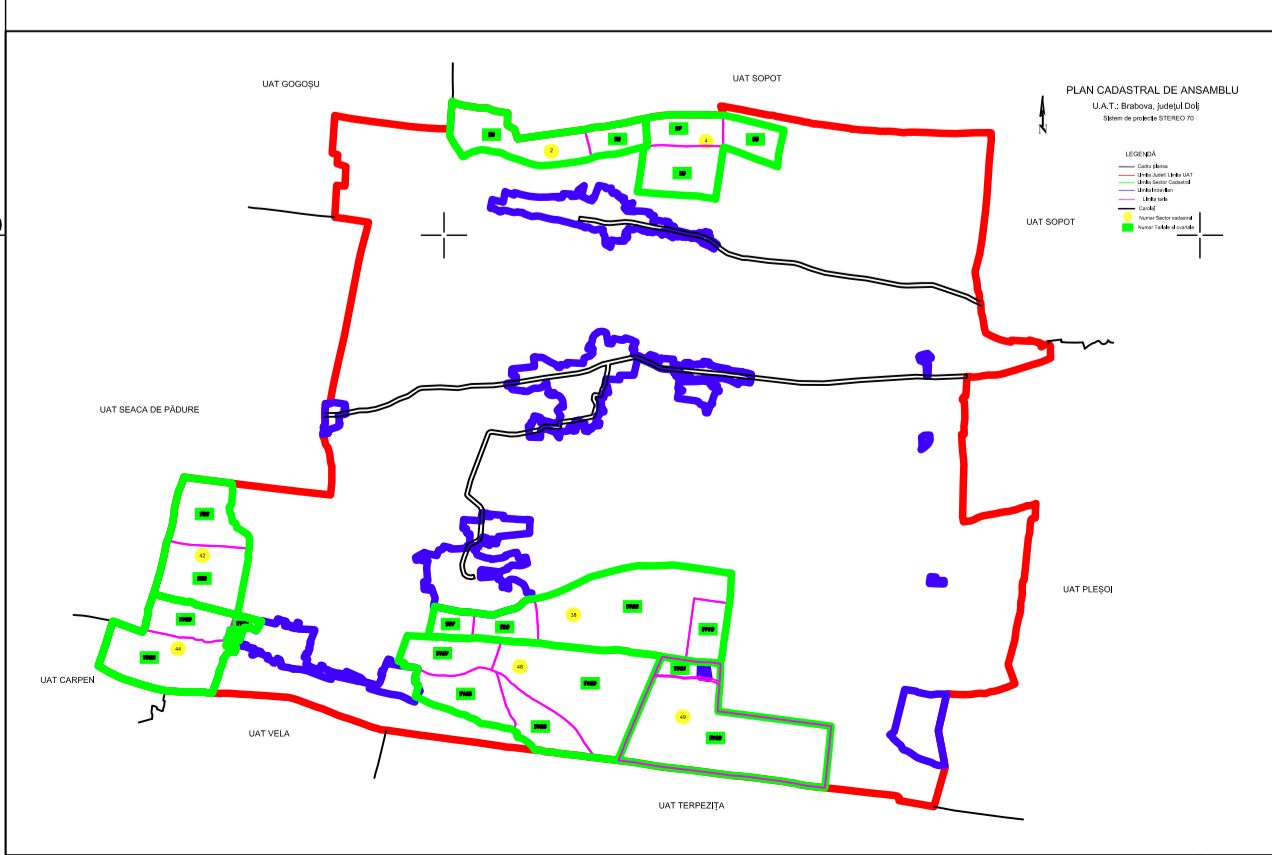

PLAN CADASTRAL
UAT: Brabova, Județul Dolj
SECTOR 42
SCARA 1:2000
Sistem de proiectie STEREO 70

UAT SEACA DE PADURE

UAT SEACA DE PADURE

799

792

797

42

793

794

44

TOPO ELCAD CONSULT SRL
2022

SIPIRE PUBLICARE