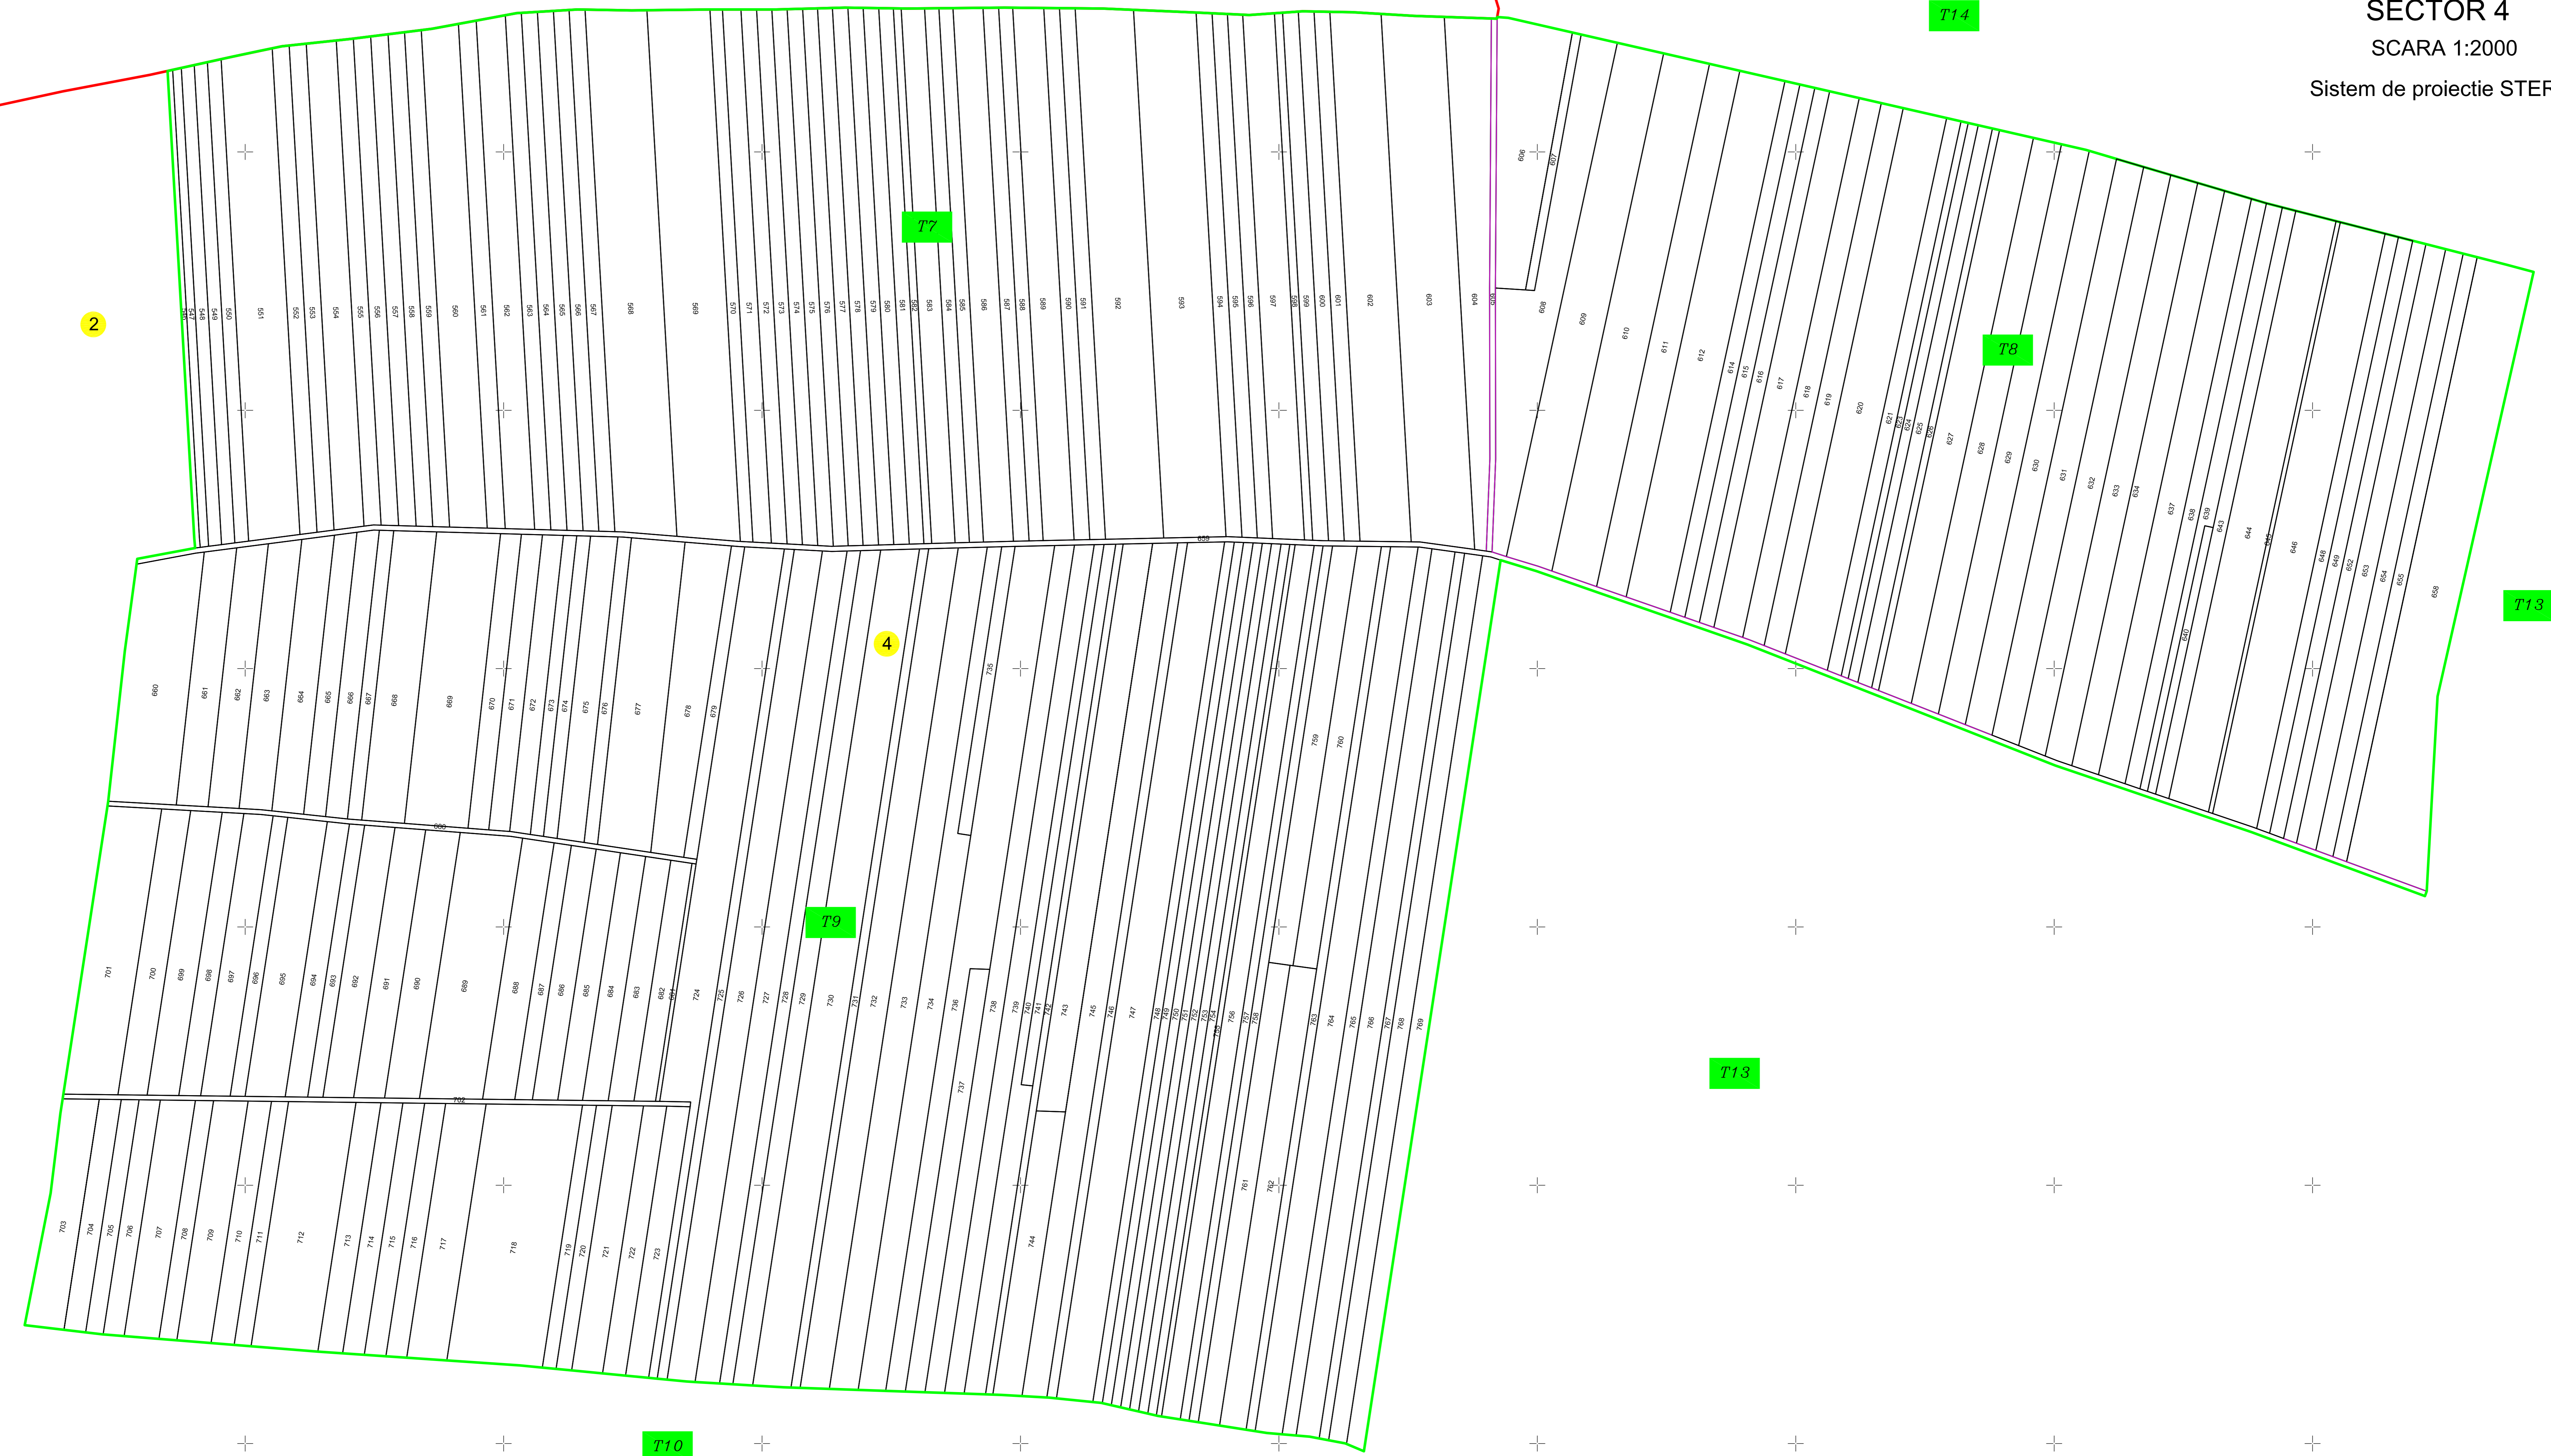

PLAN CADASTRAL
 UAT: Brabova, Județul Dolj
SECTOR 4
 SCARA 1:2000
 Sistem de proiectie STEREO 70

UAT SOPOT

Legenda

- Cadru planșii
- Limita Județ / Limita UAT
- Limita Sector Cadastral
- Limita intravilan
- Limita terțe
- Limita înveci
- Cărbăci
- Numar Sector cadastral
- Numar Tarabele și covarșele

TOPO ELCAD CONSULT SRL
 2022
 SFRÎN PUBLICARE