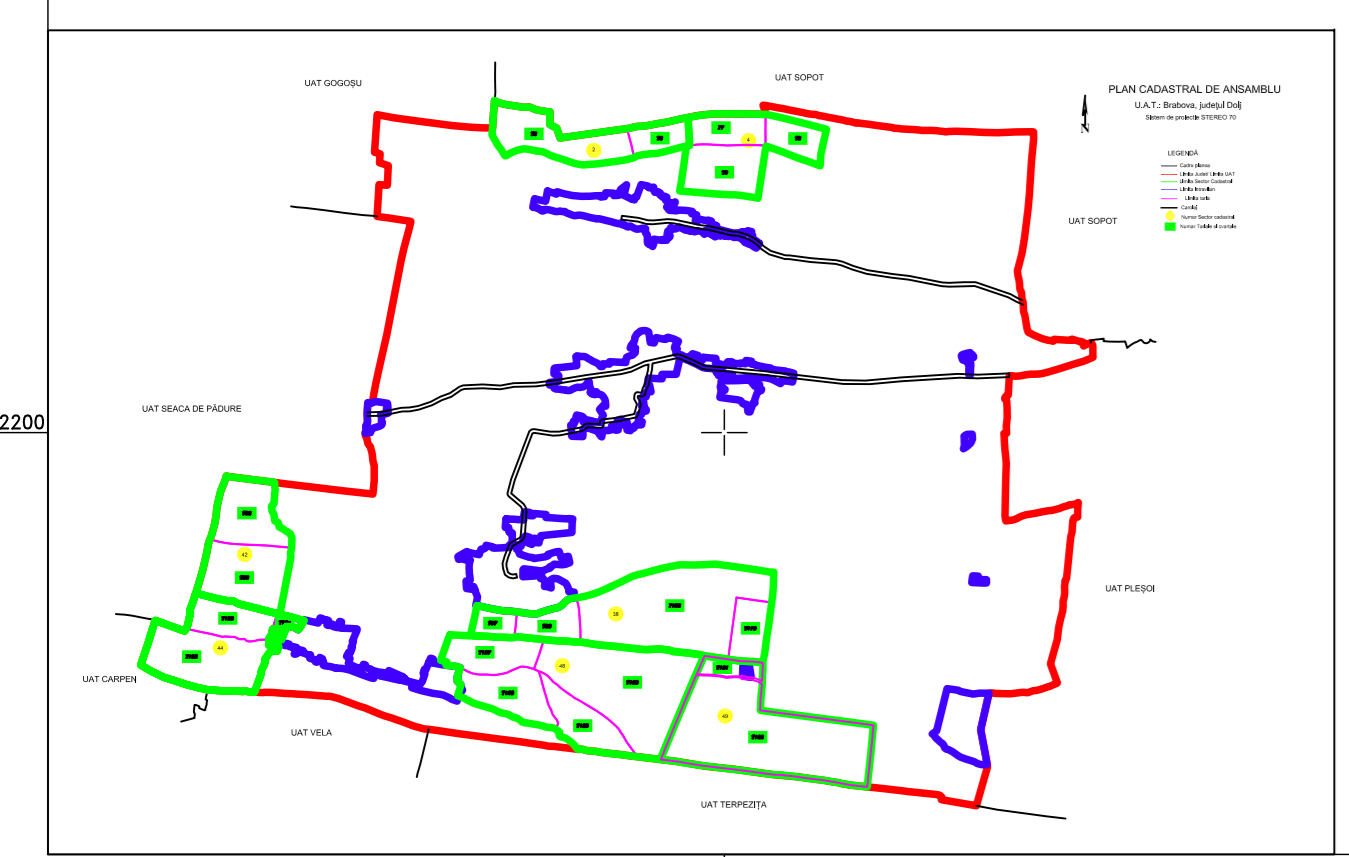

PLAN CADASTRAL
 UAT: Brabova, Județul Dolj
SECTOR 4
 SCARA 1:2000
 Sistem de proiectie STEREO 70

UAT SOPOT

Legenda

- Cadru planșii
- Limita Județ / Limita UAT
- Limita Sector Cadastral
- Limita intravilan
- Limita terțe
- Limita înveci
- Cărbăci
- Numar Sector cadastral
- Numar Tarabele și covarșele

TOPO ELCAD CONSULT SRL
 2022
 SFRÎN PUBLICARE