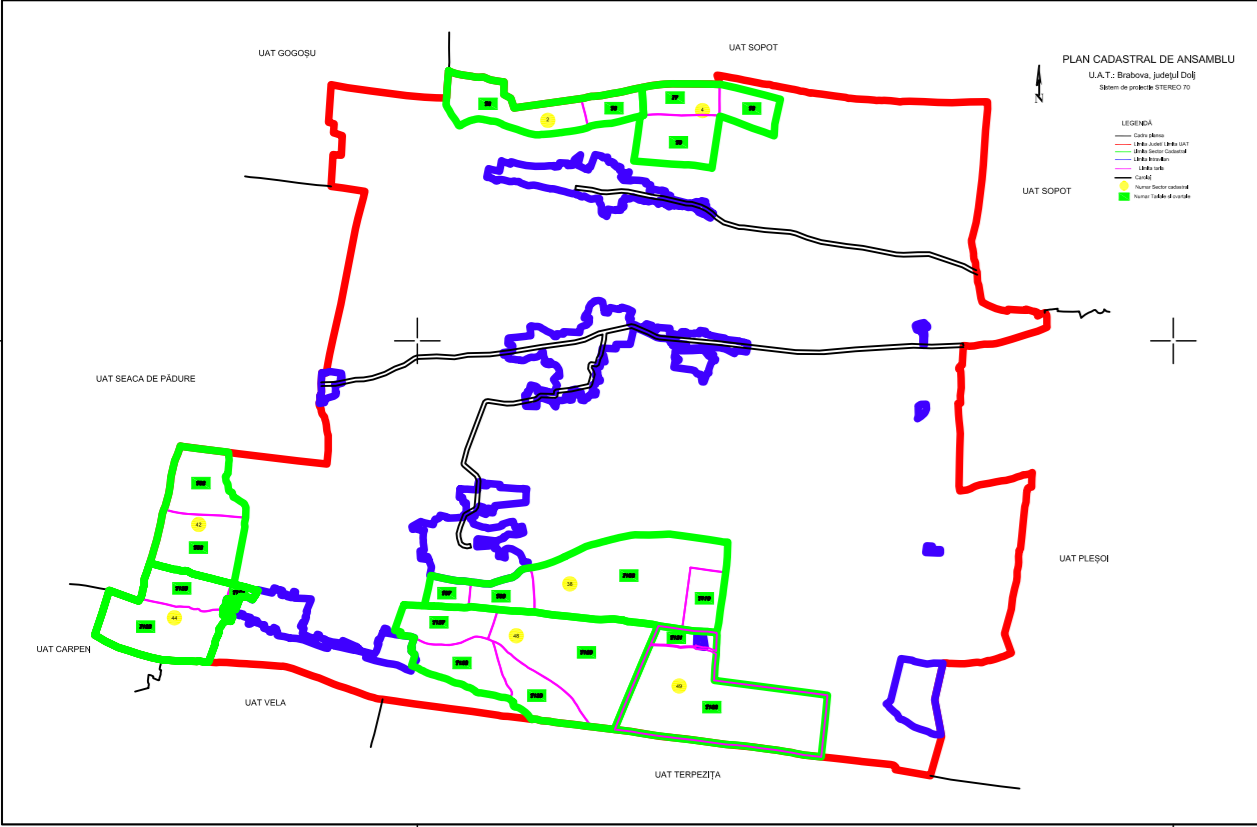

PLAN CADASTRAL
UAT: Brabova, Județul Dolj
SECTOR 2
SCARA 1:2000
Sistem de proiectie STEREO 70

Legenda

- Cărușă planșă
- Limita Județ/ Limita UAT
- Limita Sector Cadastral
- Limita Intracămin
- Limita țară
- Limita învecini
- Cărușă
- Număr Sector cadastral
- Număr Tarâle și ovarișale

1	2
---	---

TOPO ELCAD CONSULT SRL
2022
SIRE PUBLICARE