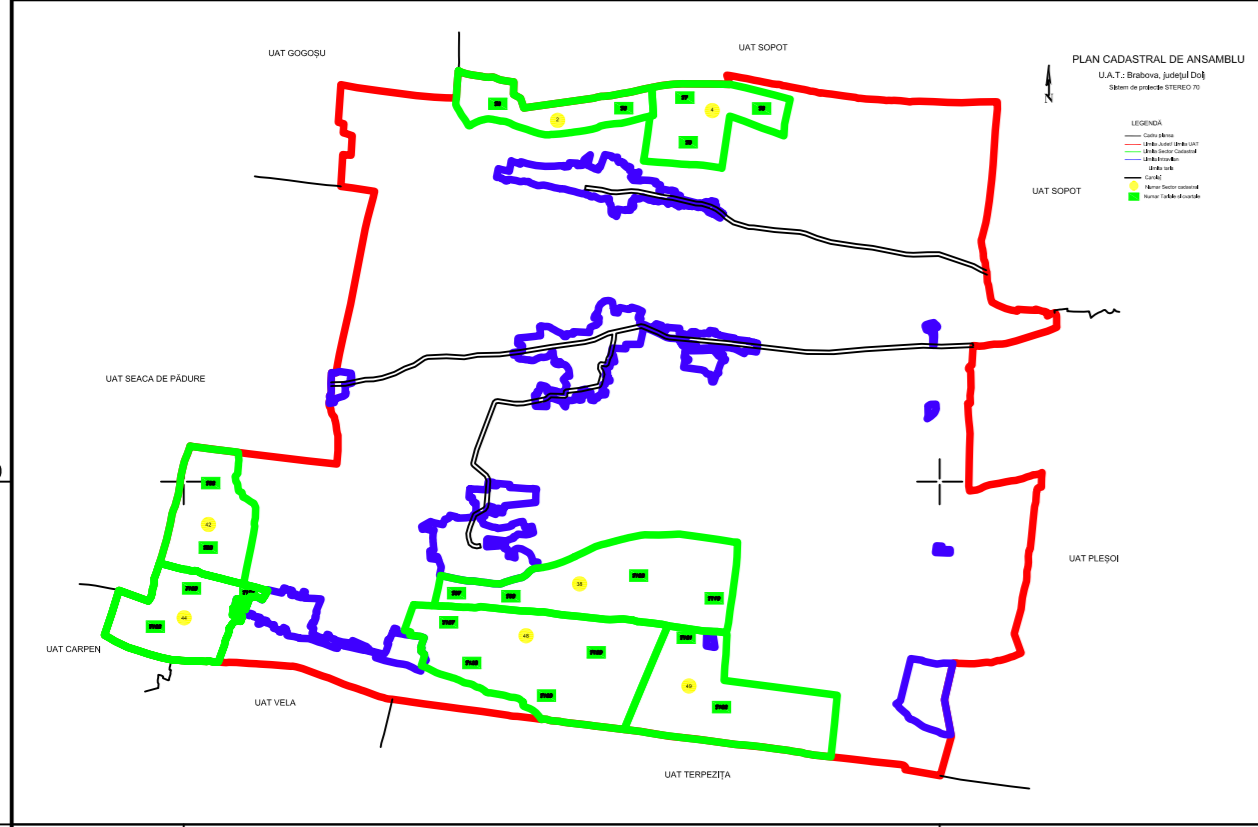

1 2

TOPO ELCAD CONSULT SRL
2022

SPRE PUBLICARE