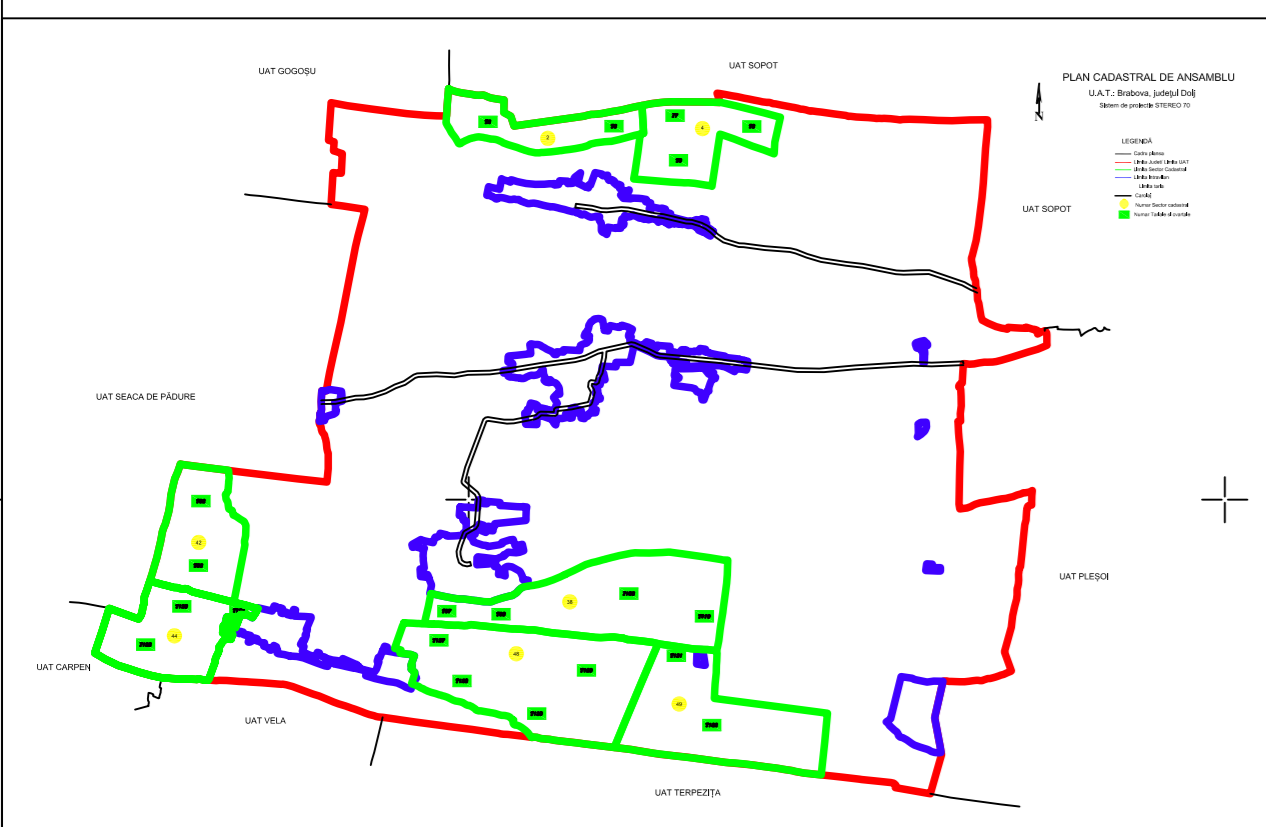

PLAN CADASTRAL
UAT: Brabova, Județul Dolj
SECTOR 38
SCARA 1:2000
Sistem de proiectie STEREO 70

LIMITA INTRAVILAN

T94

T97

T98

38

48

T102

T103

1	2

TOPO ELCAD CONSULT SRL
2022

SPRE PUBLICARE