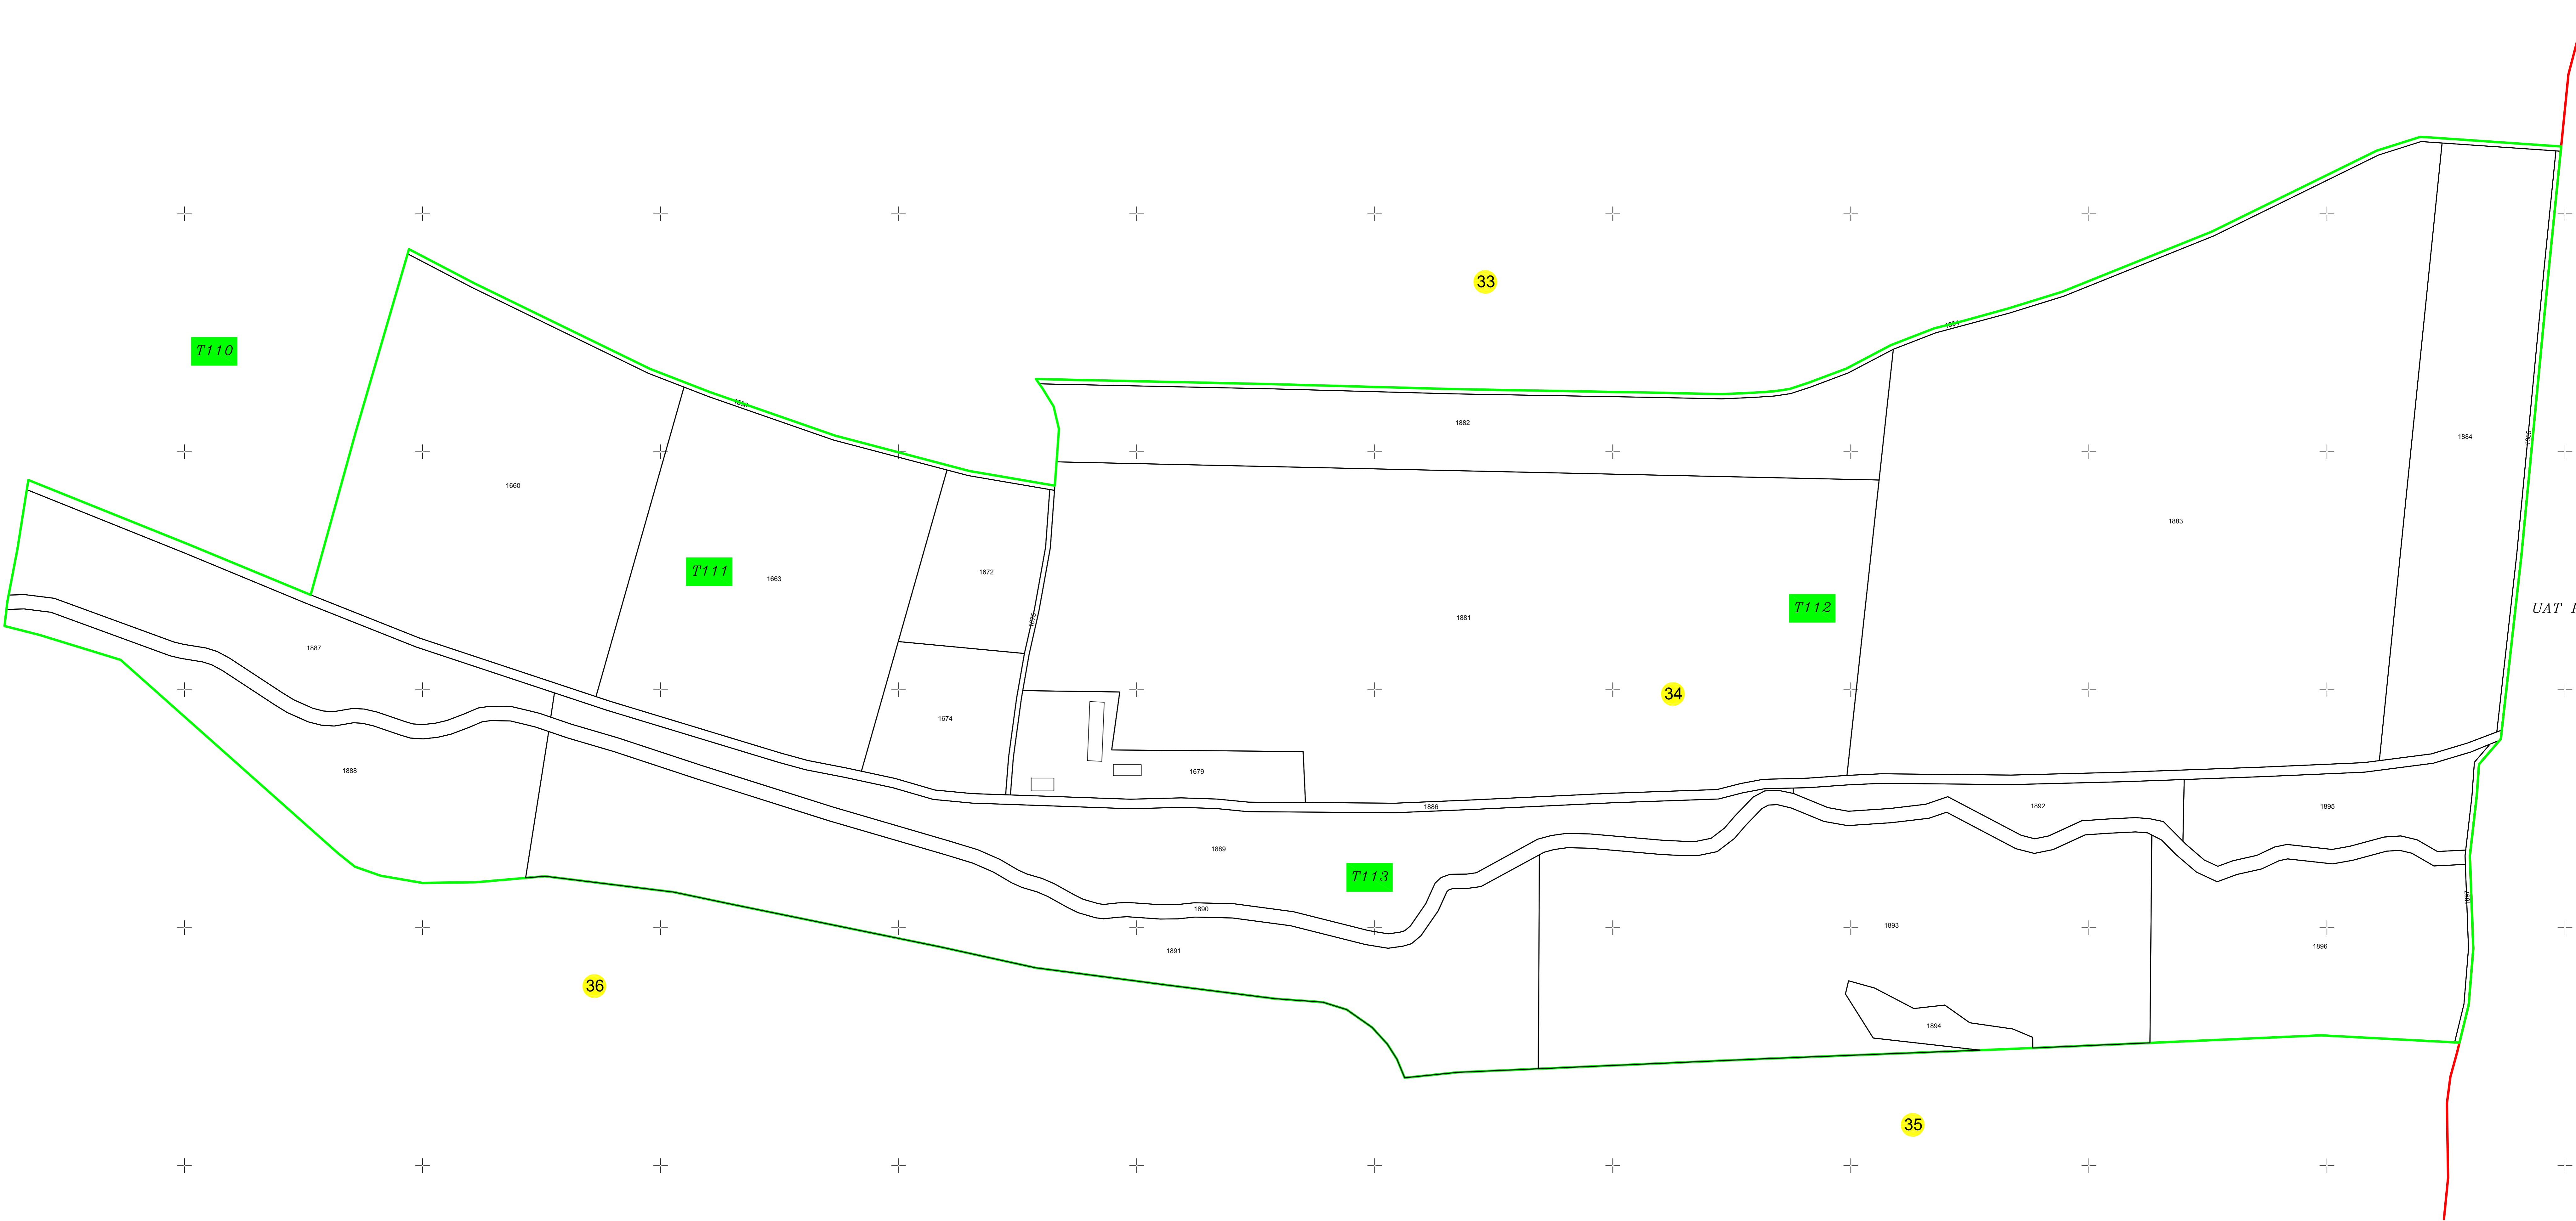

PLAN CADASTRAL
UAT: Brabova, Județul Dolj
SECTOR 34
SCARA 1:2000
Sistem de proiectie STEREO 70

UAT PLESOI