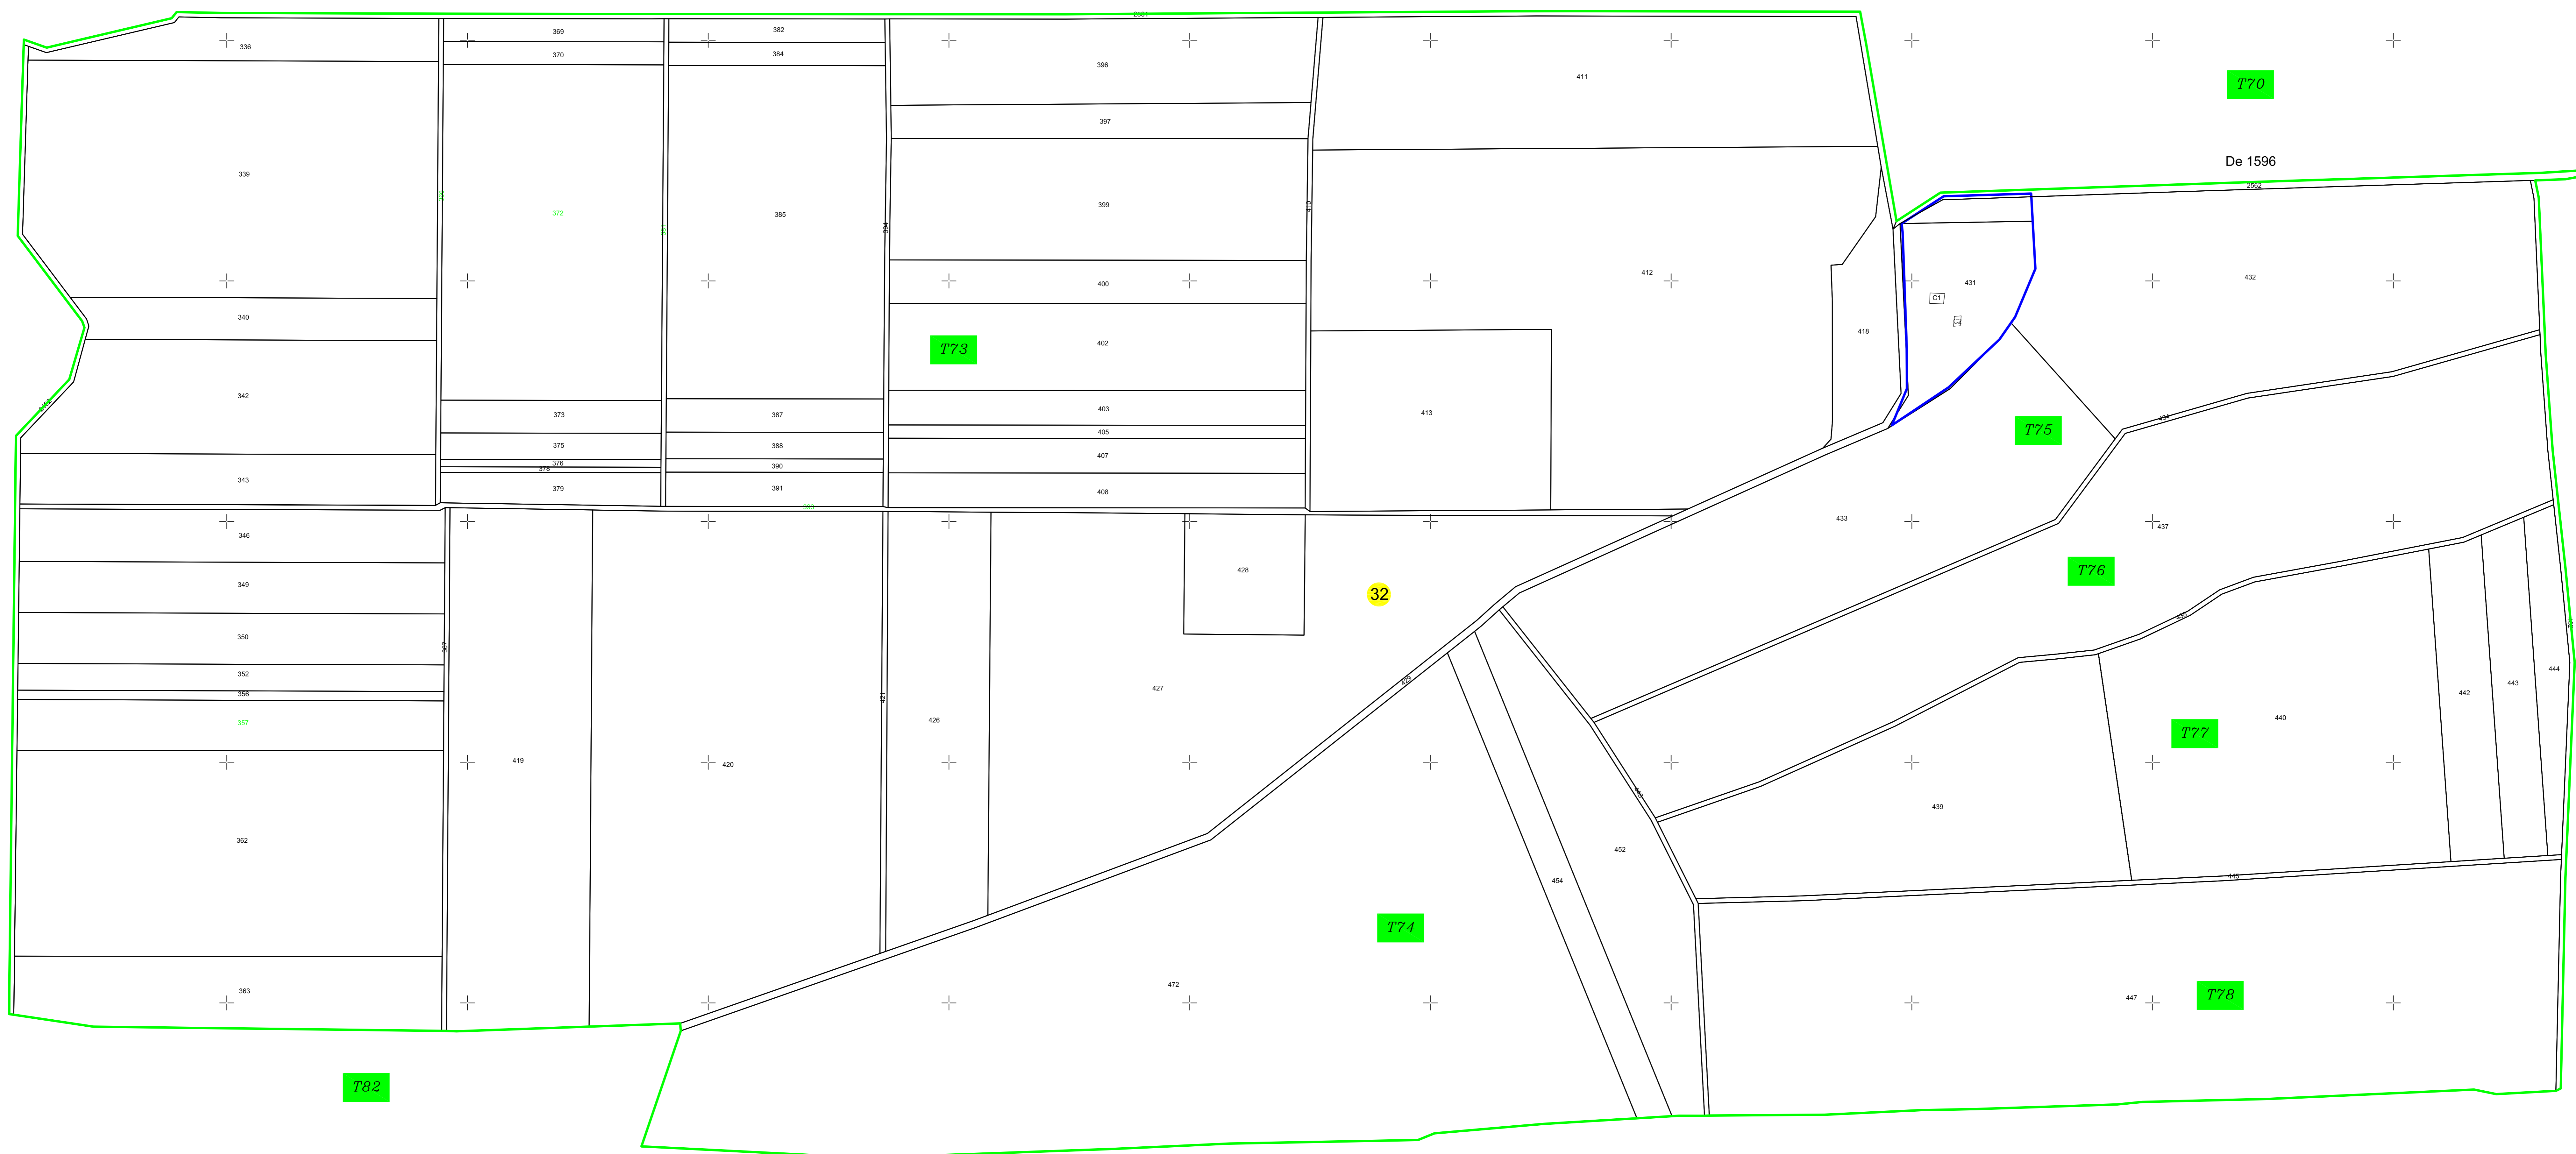

PLAN CADASTRAL
UAT: Brăbova, Județul Dolj
SECTOR 32
SCARA 1:2000
Sistem de proiectie STEREO 70

De 1596/1

De 1596

UAT PLESOI

TOPO ELCAD CONSULT SRL
2023

SPRE PUBLICARE