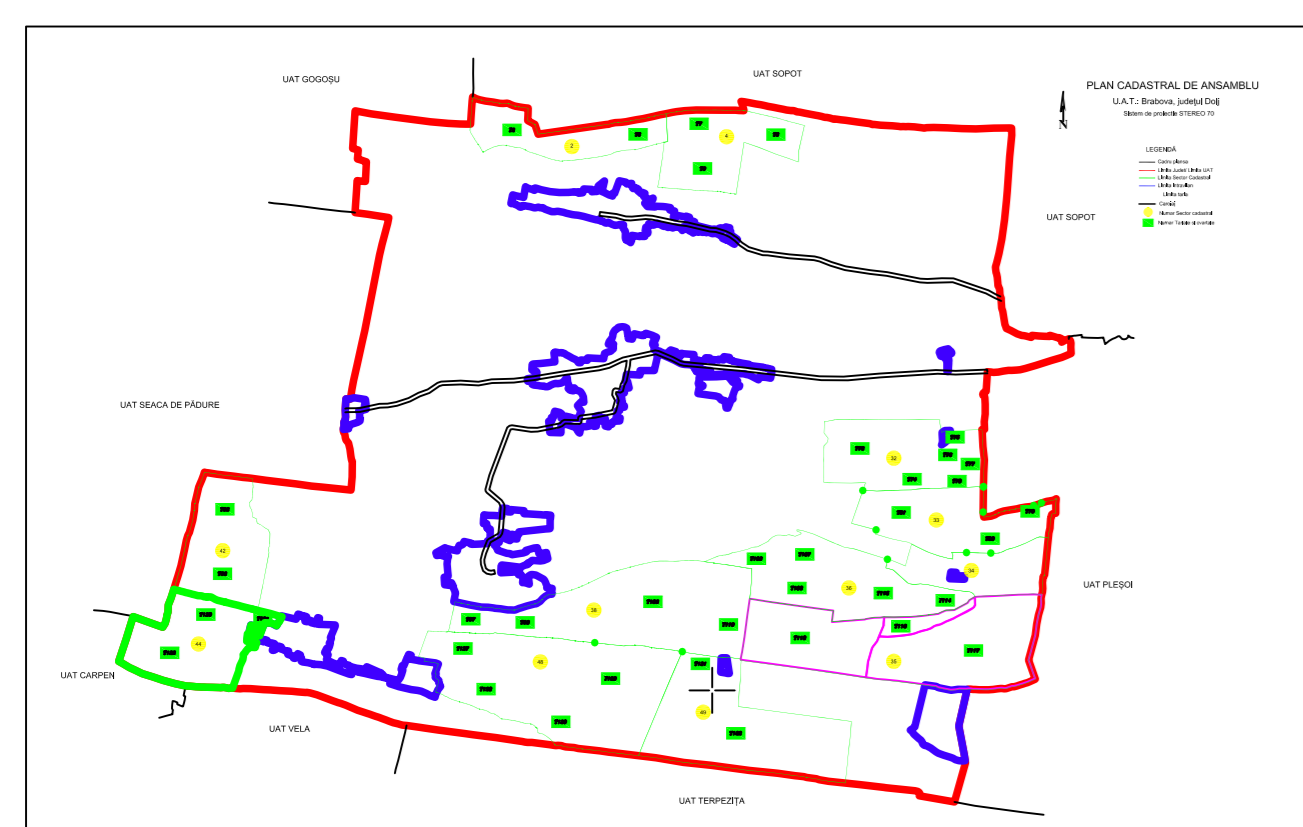

PLAN CADASTRAL
UAT: Brăbova, Județul Dolj
SECTOR 32
SCARA 1:2000
Sistem de proiectie STEREO 70

De 1596/1

De 1596

UAT PLESOI

TOPO ELCAD CONSULT SRL
2023

SPRE PUBLICARE