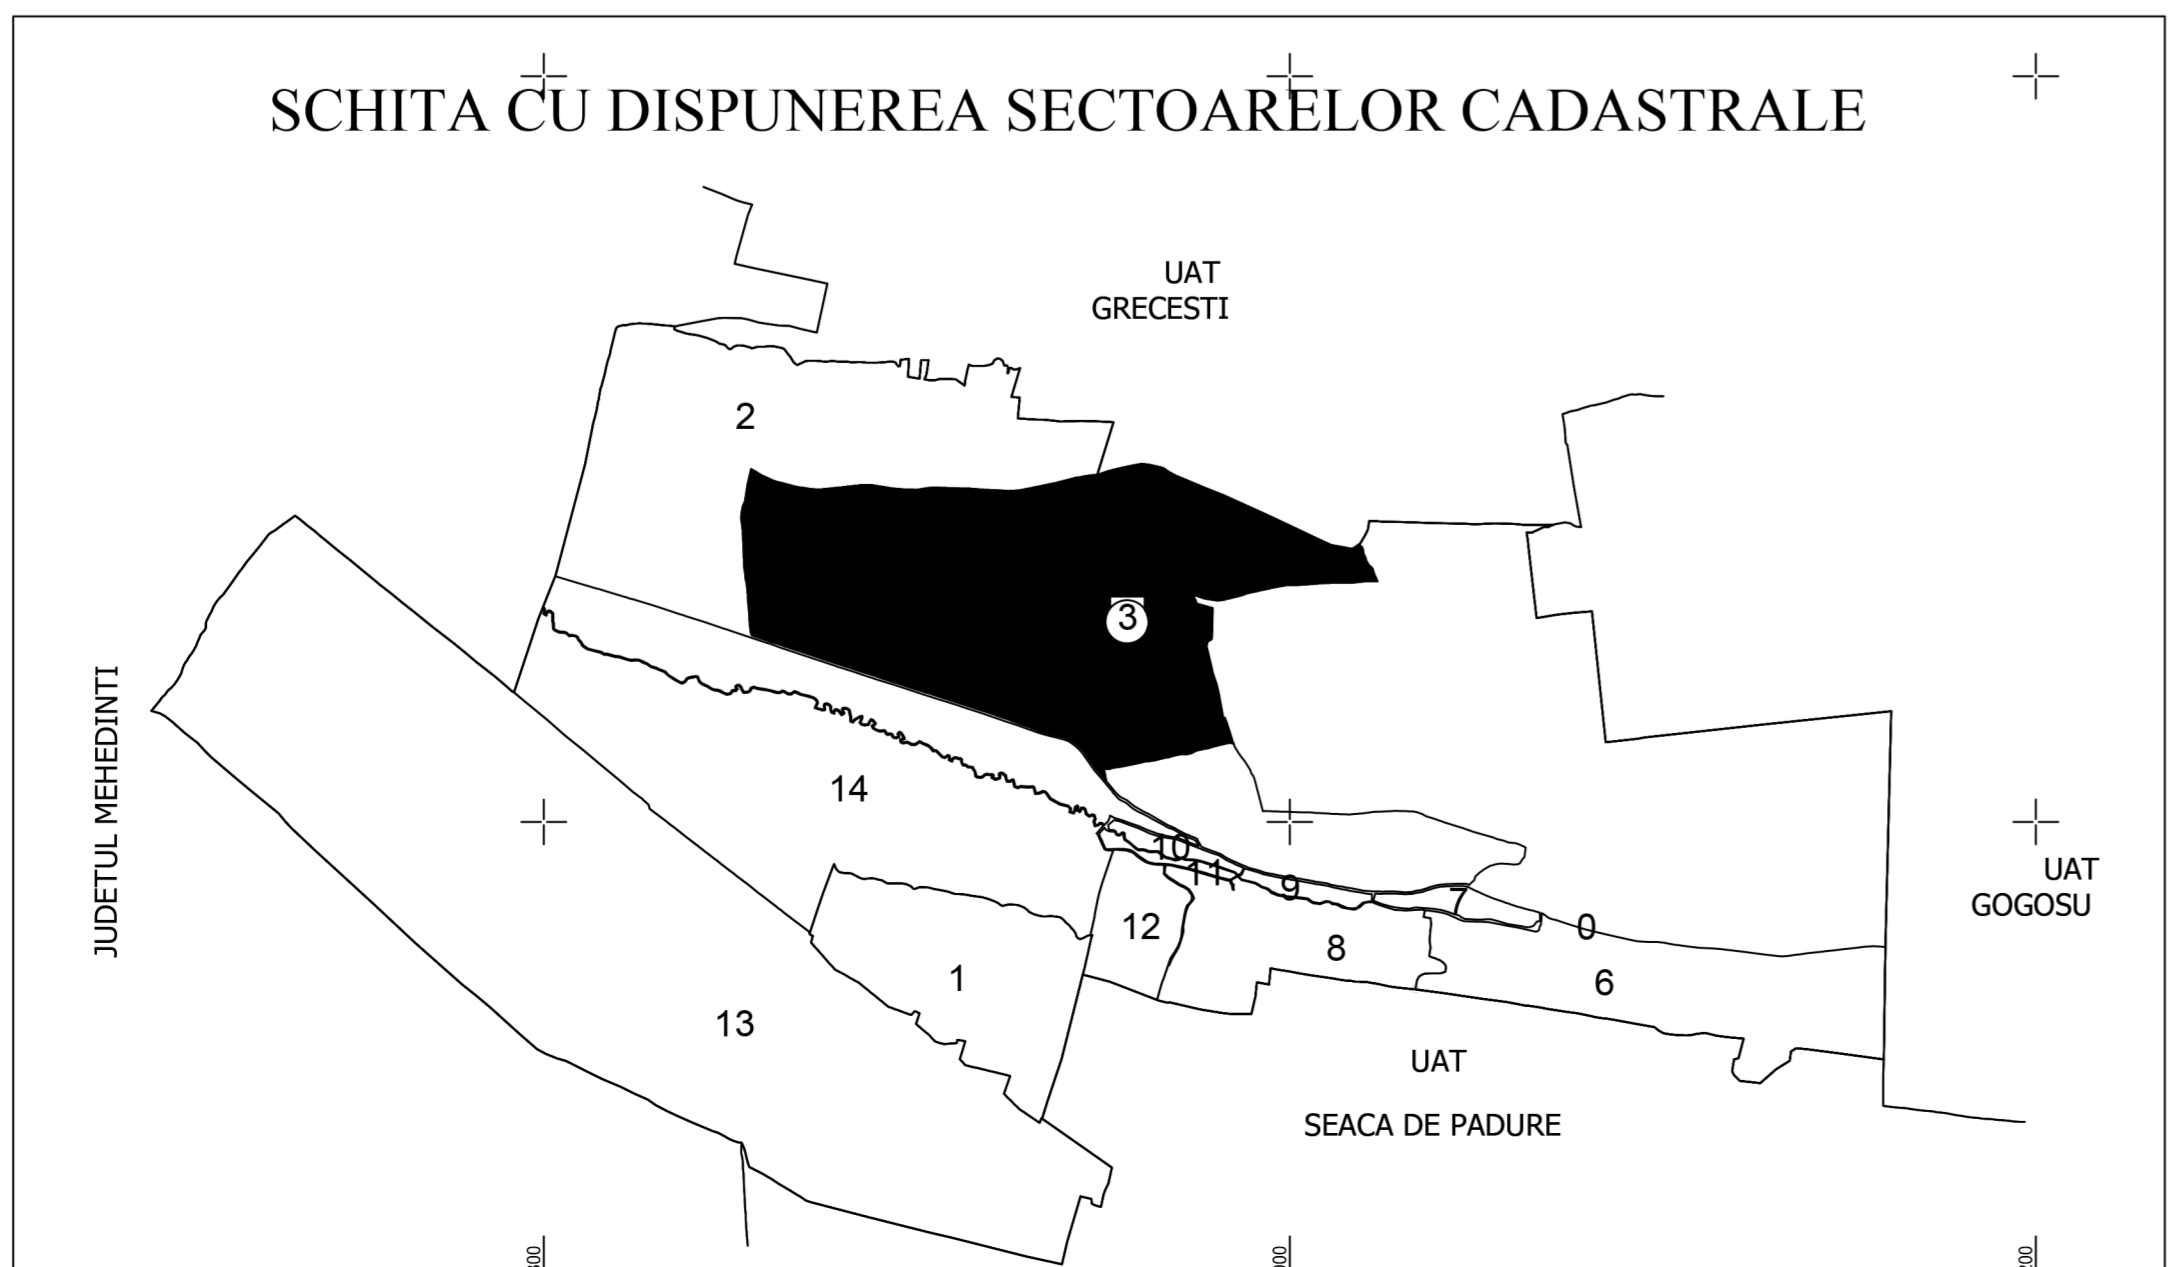

PLAN CADASTRAL-PLANSĂ 2
 SECTOR CADASTRAL NR.03
 TARLALE 4,5,7,8,9,17
 UAT BOTOSEȘTI PAIA, JUDEȚUL DOLJ
 SCARA 1:2000
 SISTEM DE PROIEȚIE STEREOGRAFIC 1970.

" SPRE PUBLICARE "

SC MIPSOL SRL
 Data: 19.12.2022

- Legenda**
- Limita judet
 - Limita UAT
 - Limita intravilan
 - Limita sector cadastral
 - Limita tarla
 - T4 Numar tarla
 - 3 Numar sector
 - 1252 Identificator Imobil