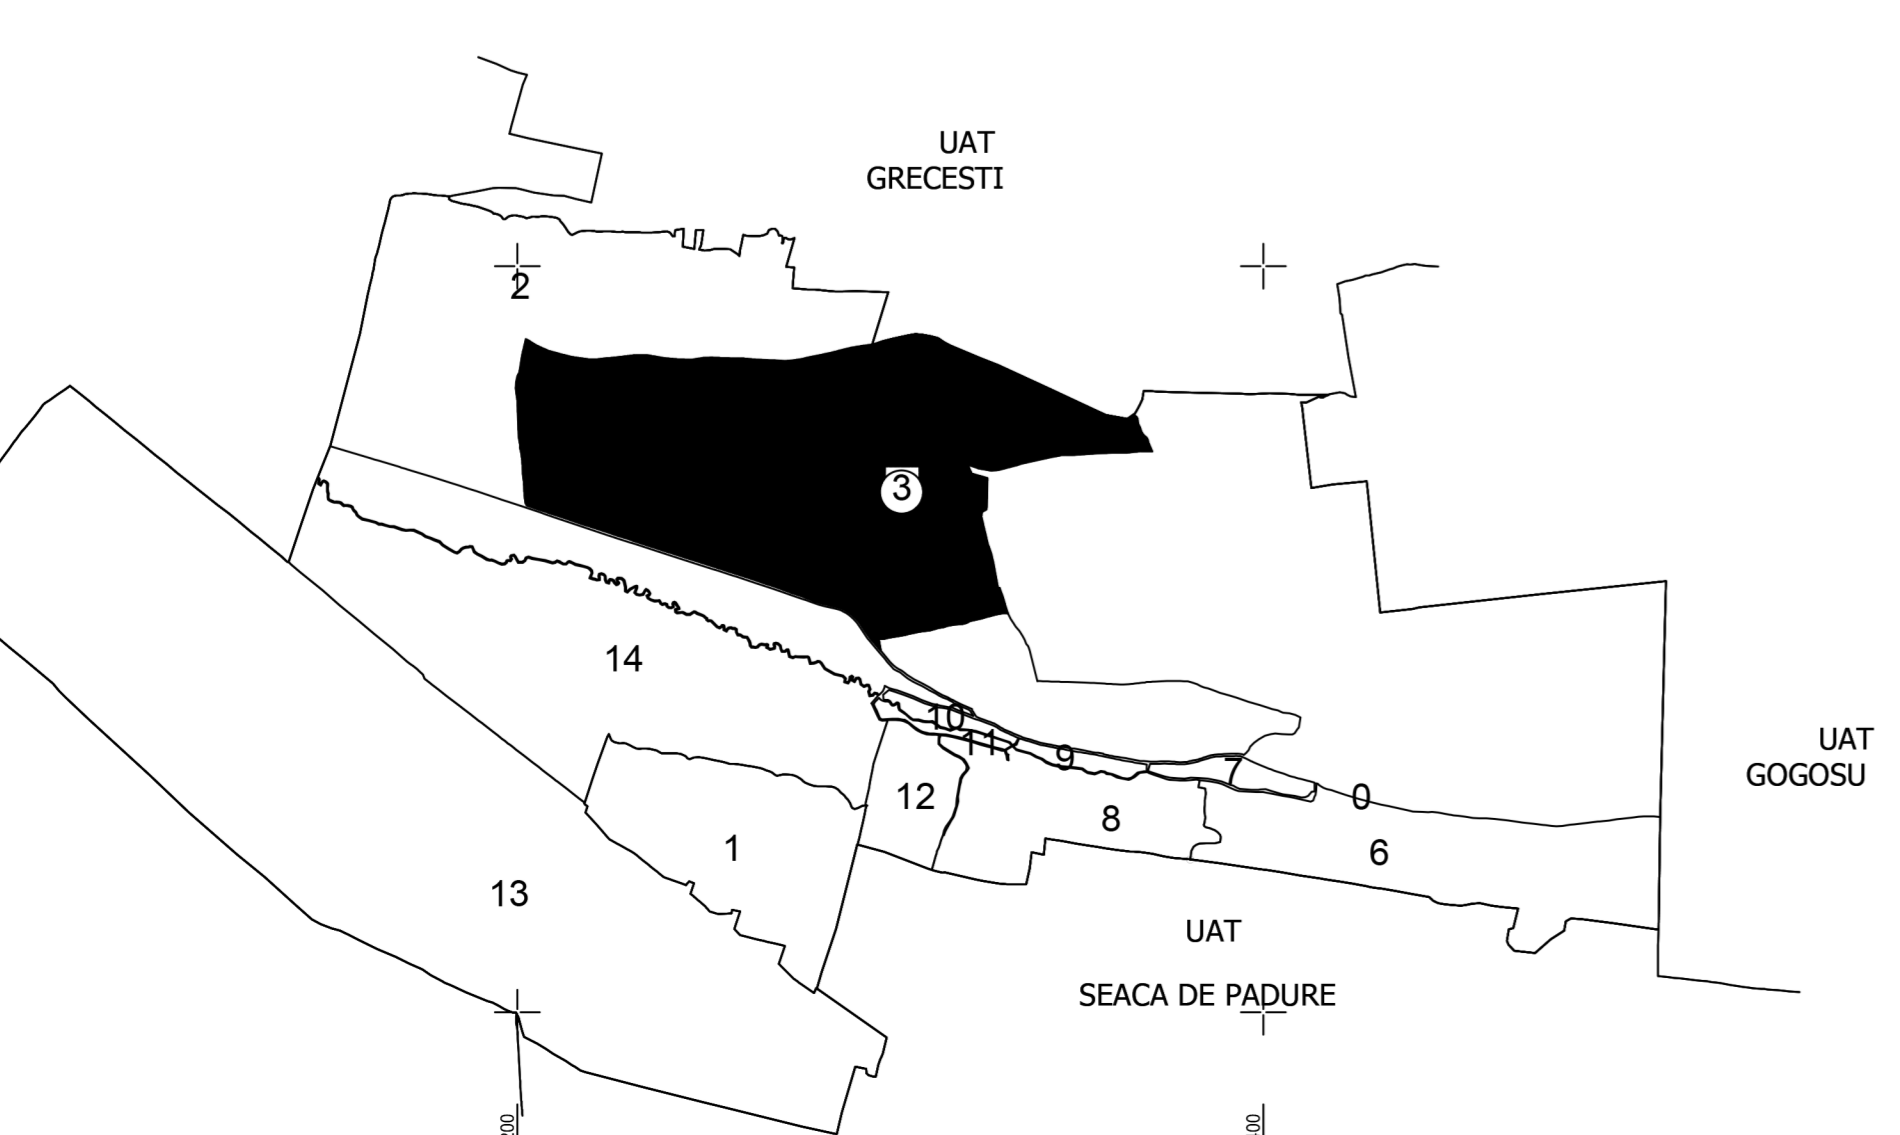

SCHITA CU DISPUNEREA SECTOARELOR CADASTRALE

" SPRE PUBLICARE "

SC MIPSOL SRL
Data: 10.11.2022