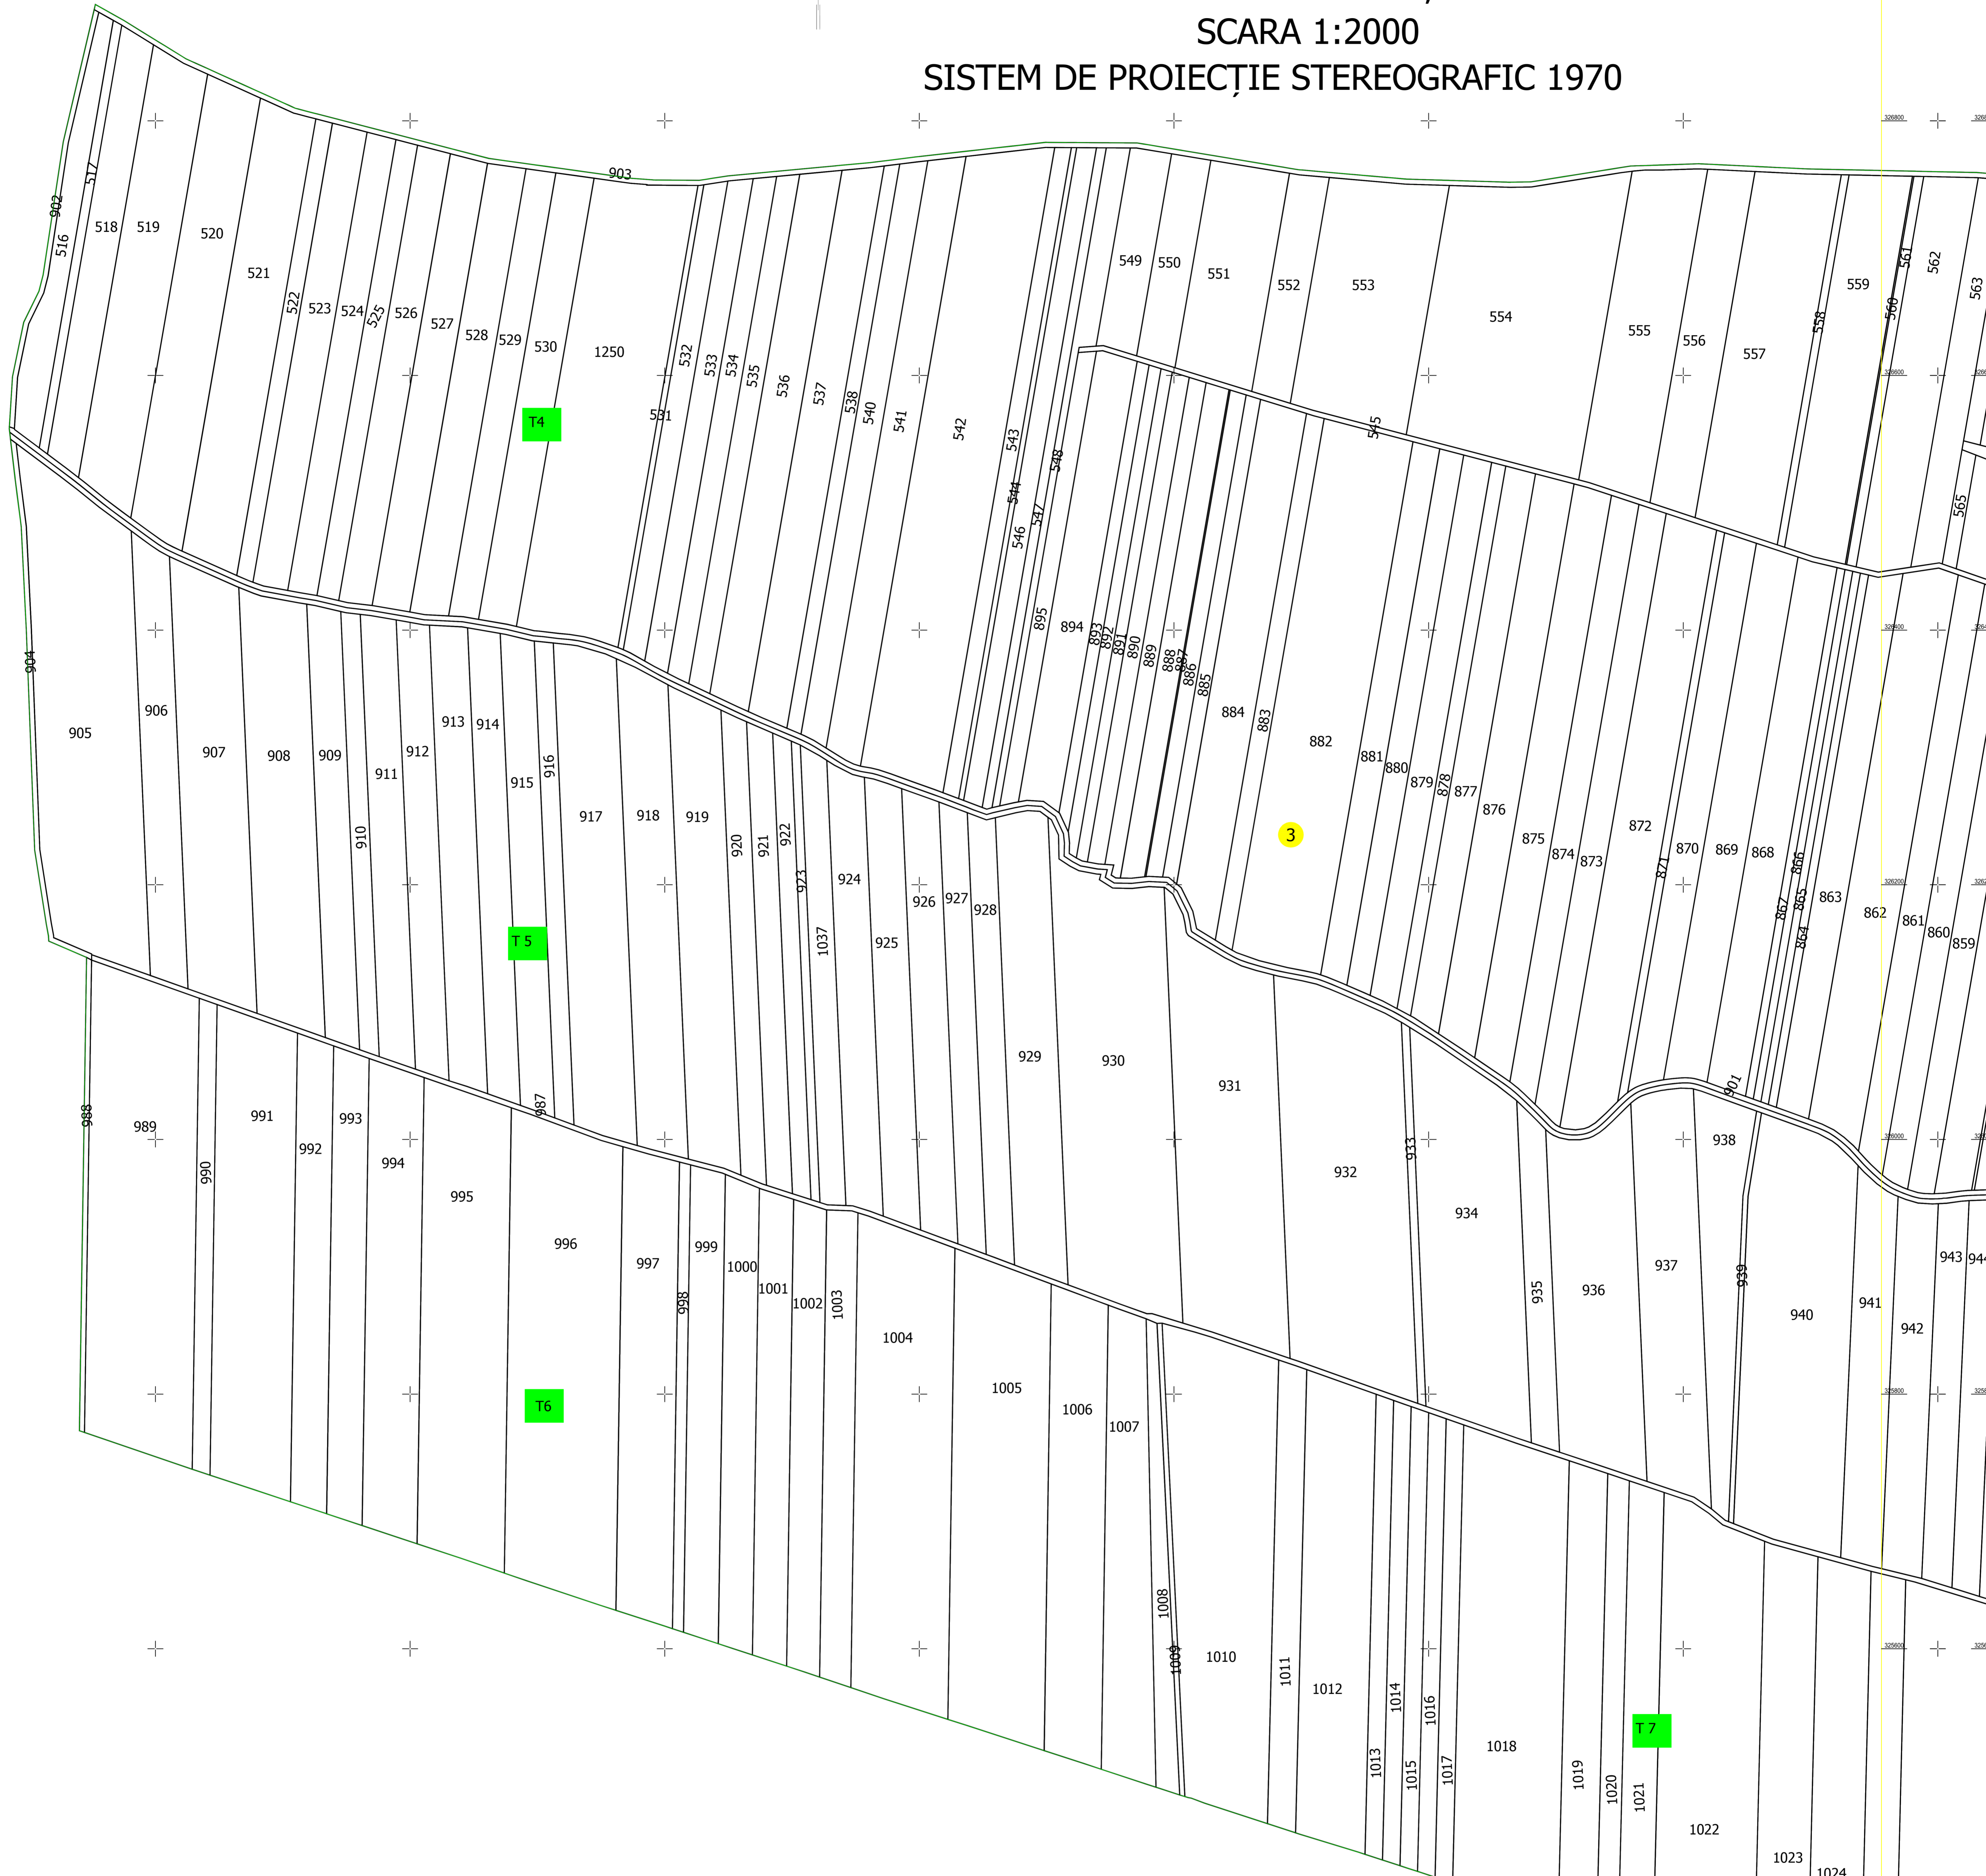

PLAN CADASTRAL-PLANSA 1
 SECTOR CADASTRAL NR.03
 TARLALELE 4,5,6,7
 UAT BOTOSESTI PAIA, JUDETUL DOLJ
 SCARA 1:2000
 SISTEM DE PROIECTIE STEREOGRAFIC 1970

- Legenda**
- Limita judet
 - Limita UAT
 - Limita intravilan
 - Limita sector cadastral
 - Limita tarla
 - T4 Numar tarla
 - 3 Numar sector
 - 1252 Identificator Imobil

SCHITA CU DISPUNEREA SECTOARELOR CADASTRALE

" SPRE PUBLICARE "

SC MIPSOL SRL
 Data: 10.11.2022