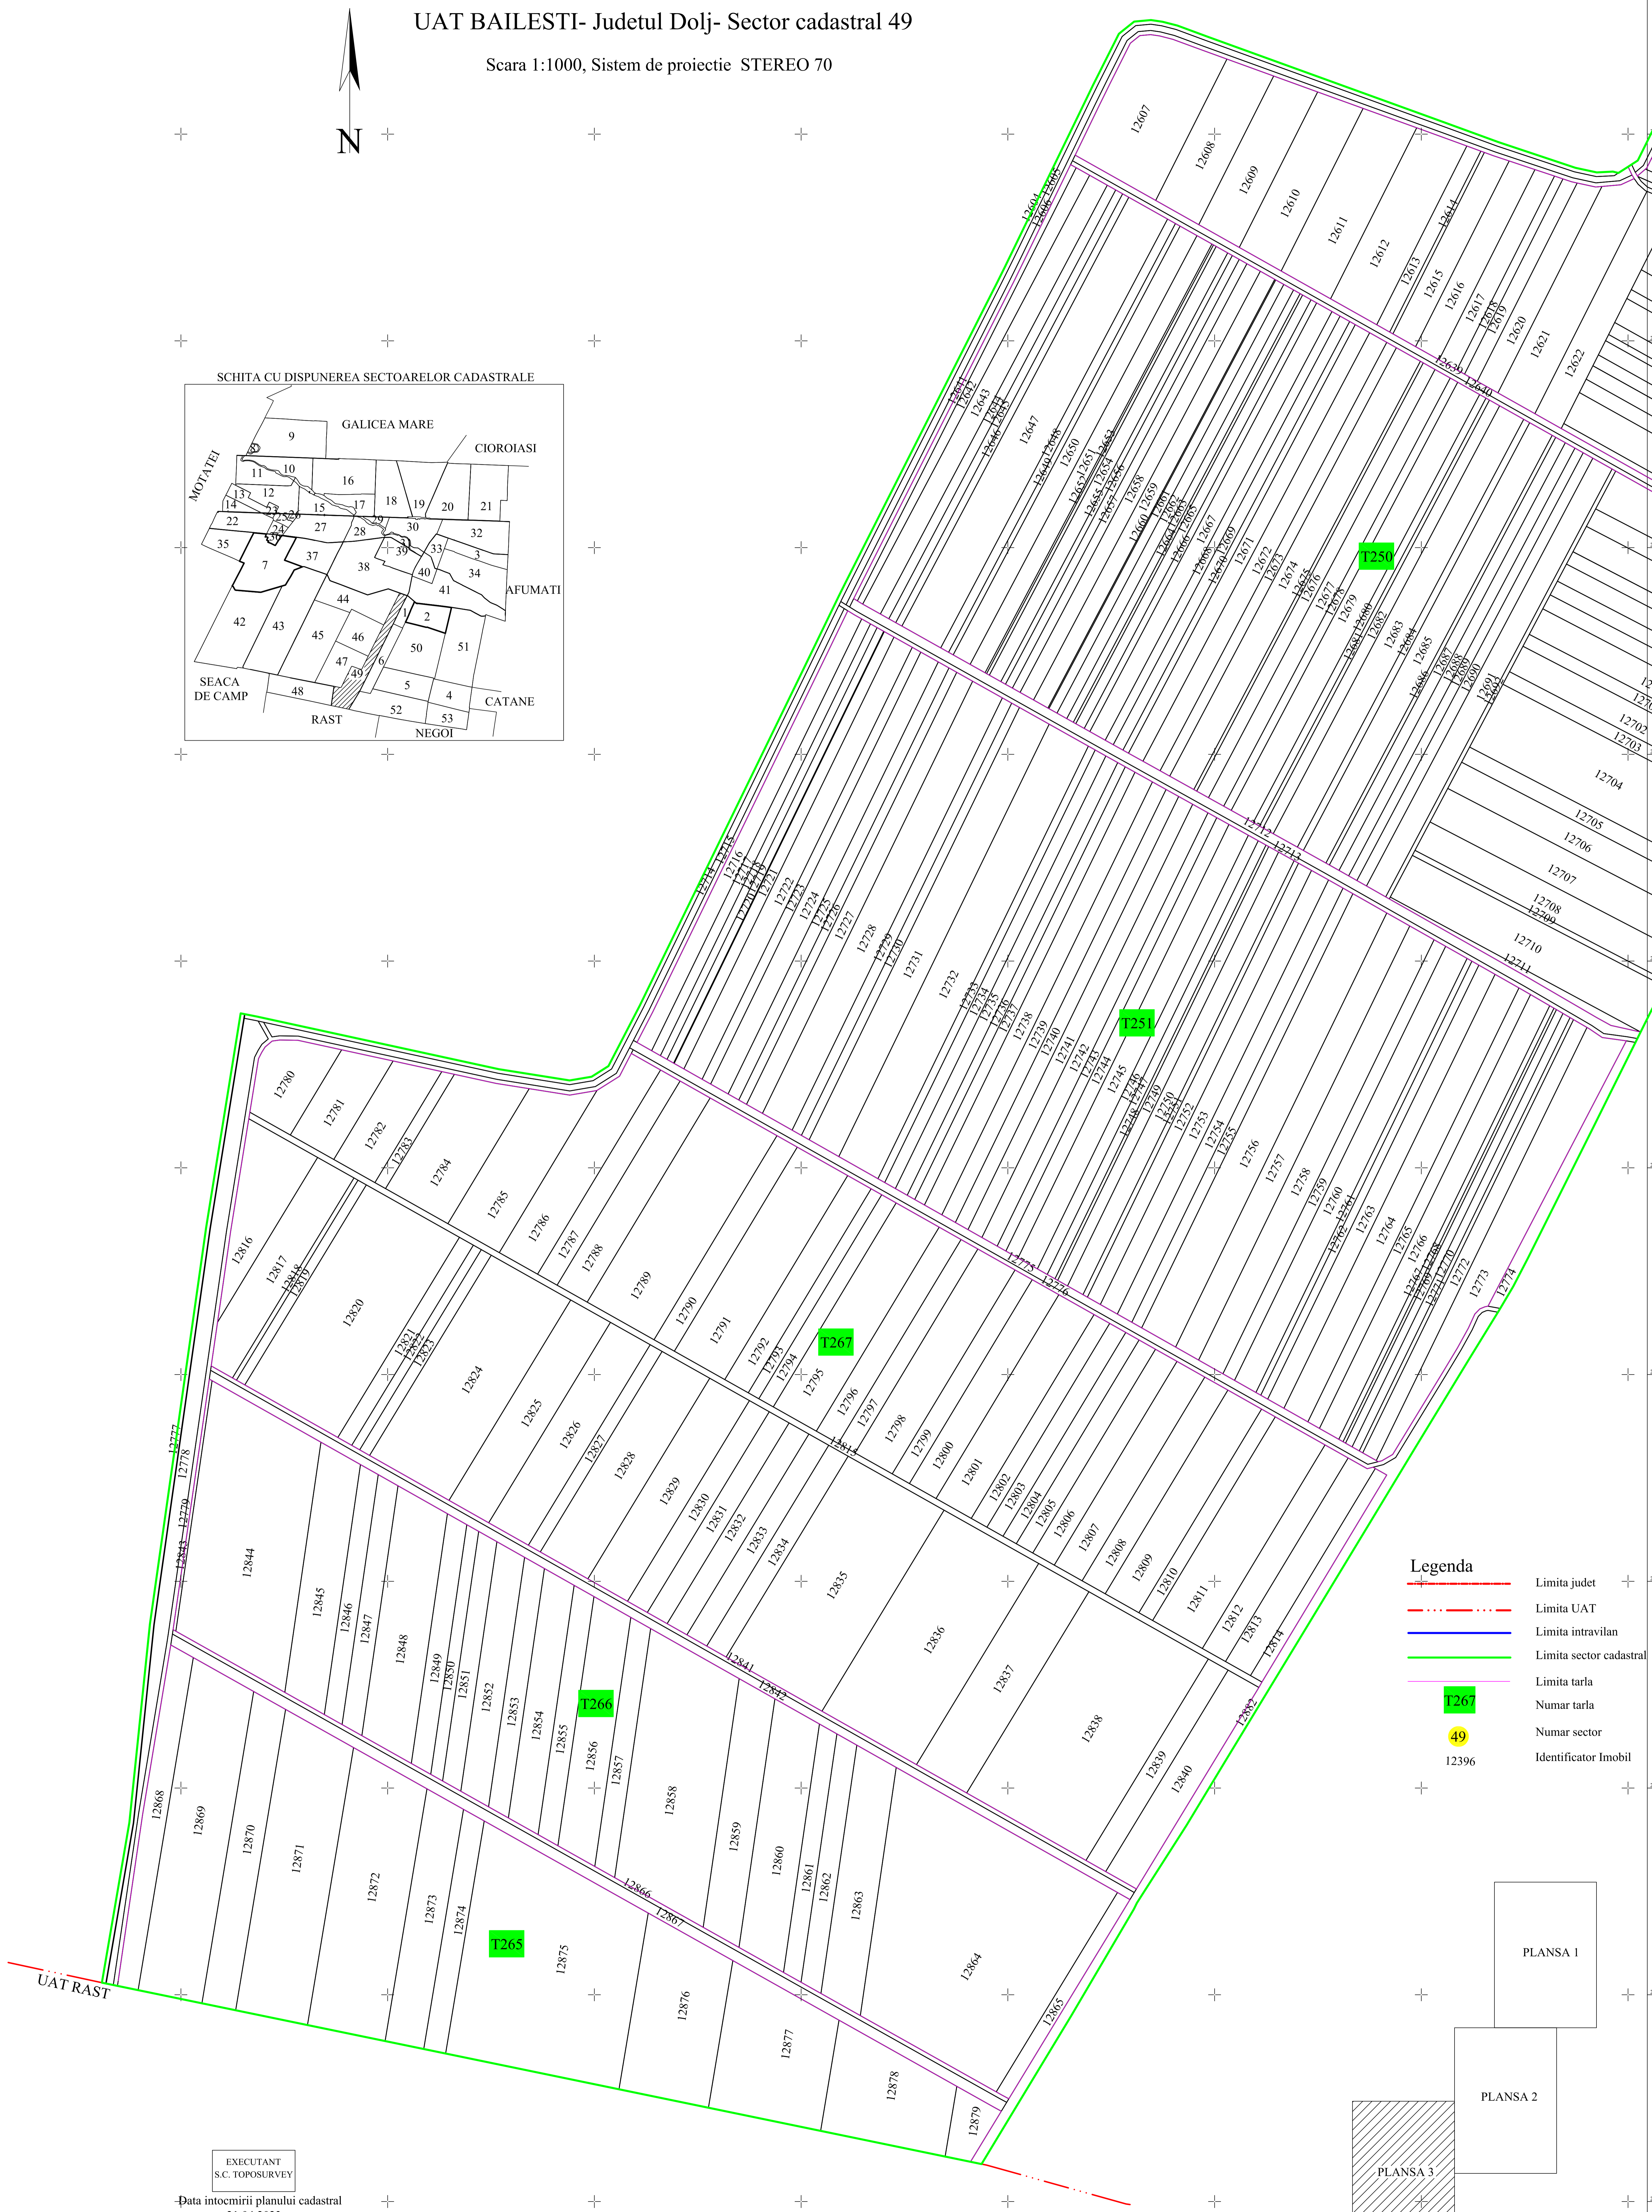

# PLAN CADASTRAL

UAT BAILESTI- Judetul Dolj- Sector cadastral 49

Scara 1:1000, Sistem de proiectie STEREO 70

Spre publicare

- Legenda**
- Limita judet
  - - - Limita UAT
  - Limita intravilan
  - Limita sector cadastral
  - Limita tarla
  - 1267 Numar tarla
  - 49 Numar sector
  - 12396 Identificator Imobil

EXECUTANT  
S.C. TOPOSURVEY

Data intocmirii planului cadastral  
21.04.2023