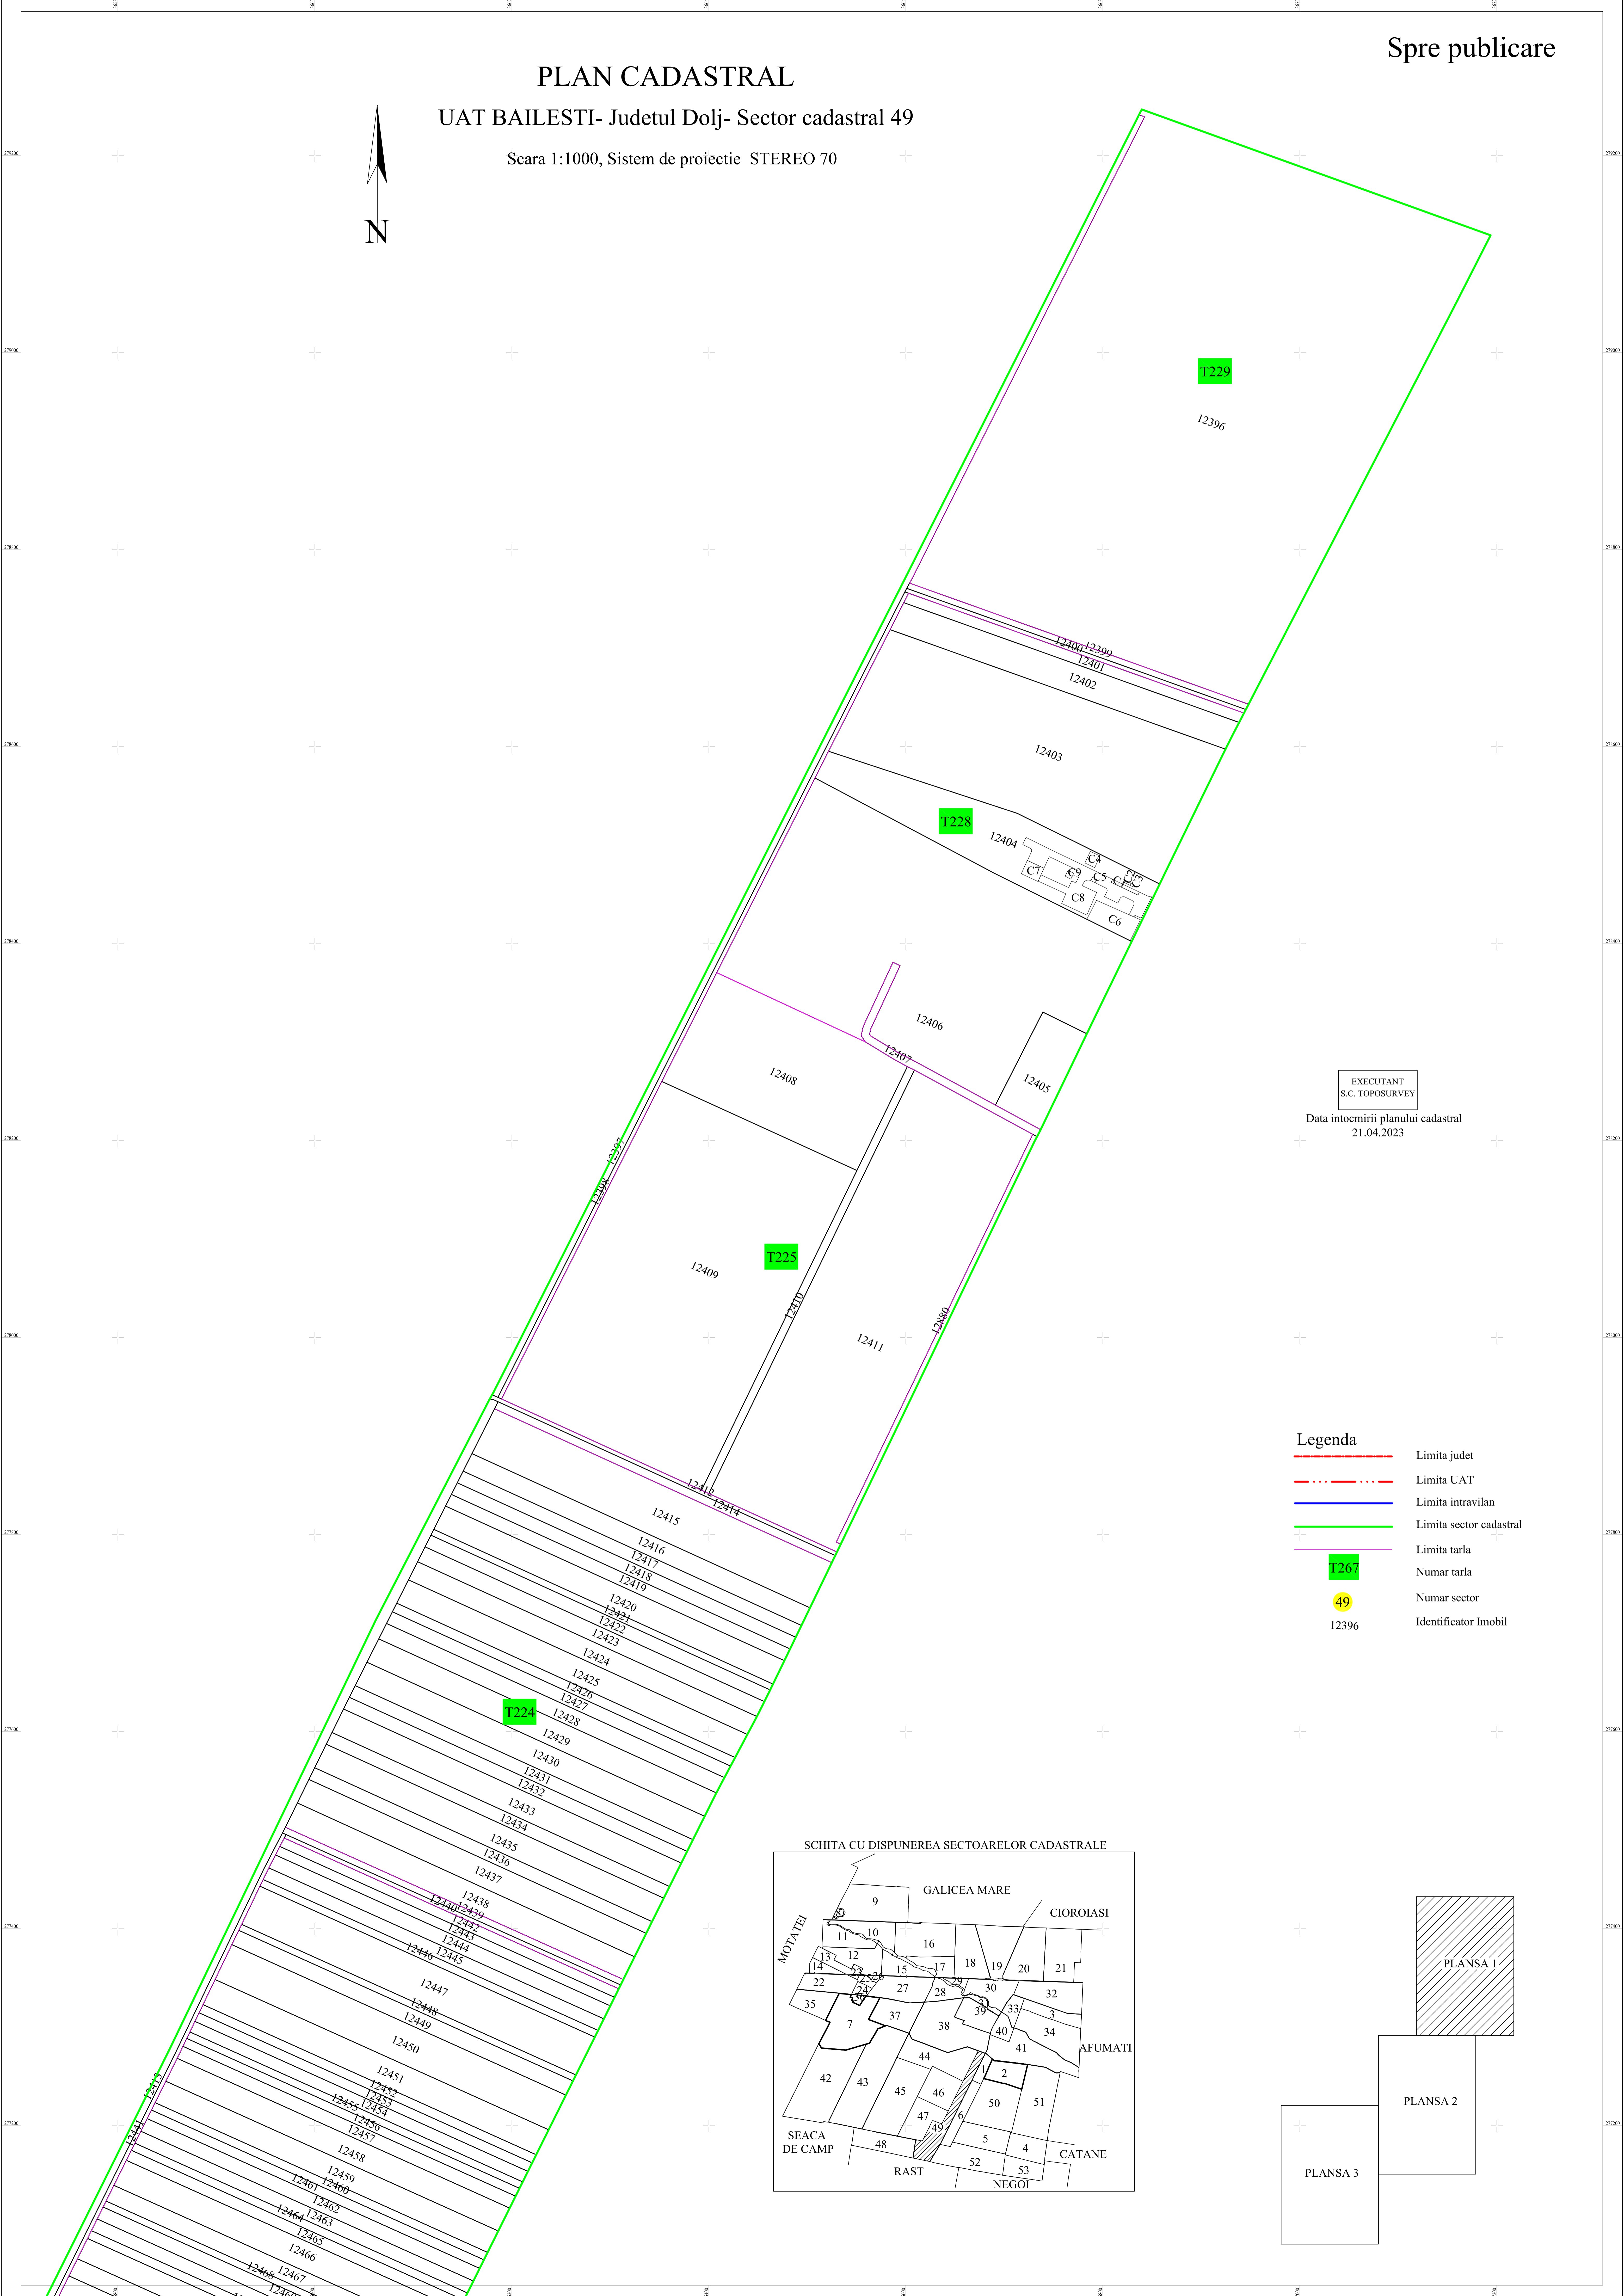

PLAN CADASTRAL

UAT BAILESTI- Judetul Dolj- Sector cadastral 49

Scara 1:1000, Sistem de proiectie STEREO 70

EXECUTANT
S.C. TOPOSURVEY

Data intocmirii planului cadastral
21.04.2023

- Legenda**
- Limita judet
 - Limita UAT
 - Limita intravilan
 - Limita sector cadastral
 - Limita tarla
 - Numar tarla
 - Numar sector
 - Identificator Imobil