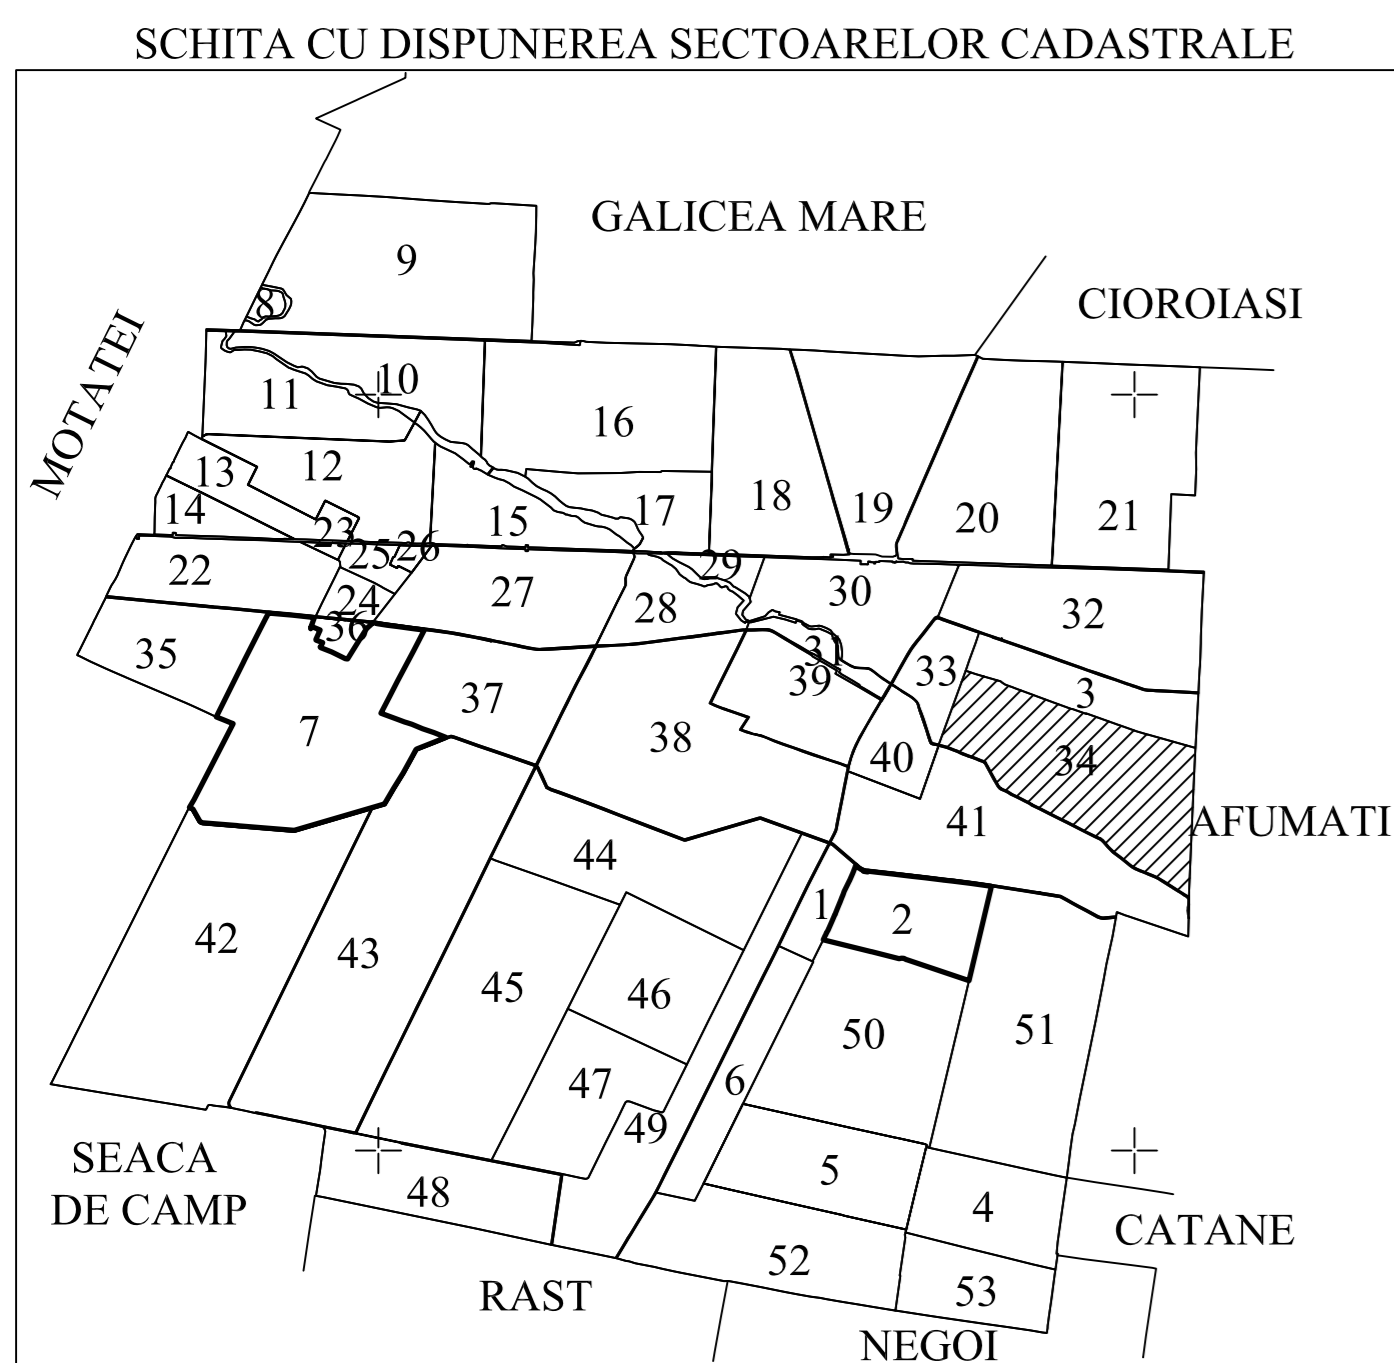

Spre publicare

PLAN CADASTRAL

UAT BAILESTI- Judetul Dolj- Sector cadastral 34

Scara 1:1000, Sistem de proiectie STEREO 70

Legenda

- Limita judet
- · - · - · Limita UAT
- +— Limita intravilan
- +— Limita sector cadastral
- +— Limita tarla
- T184 Numar tarla
- 34 Numar sector
- 11618 Identificator Imobil

EXECUTANT
S.C. TOPOSURVEY
Data intocmirii planului cadastral
21.04.2023

UAT AFUMATI