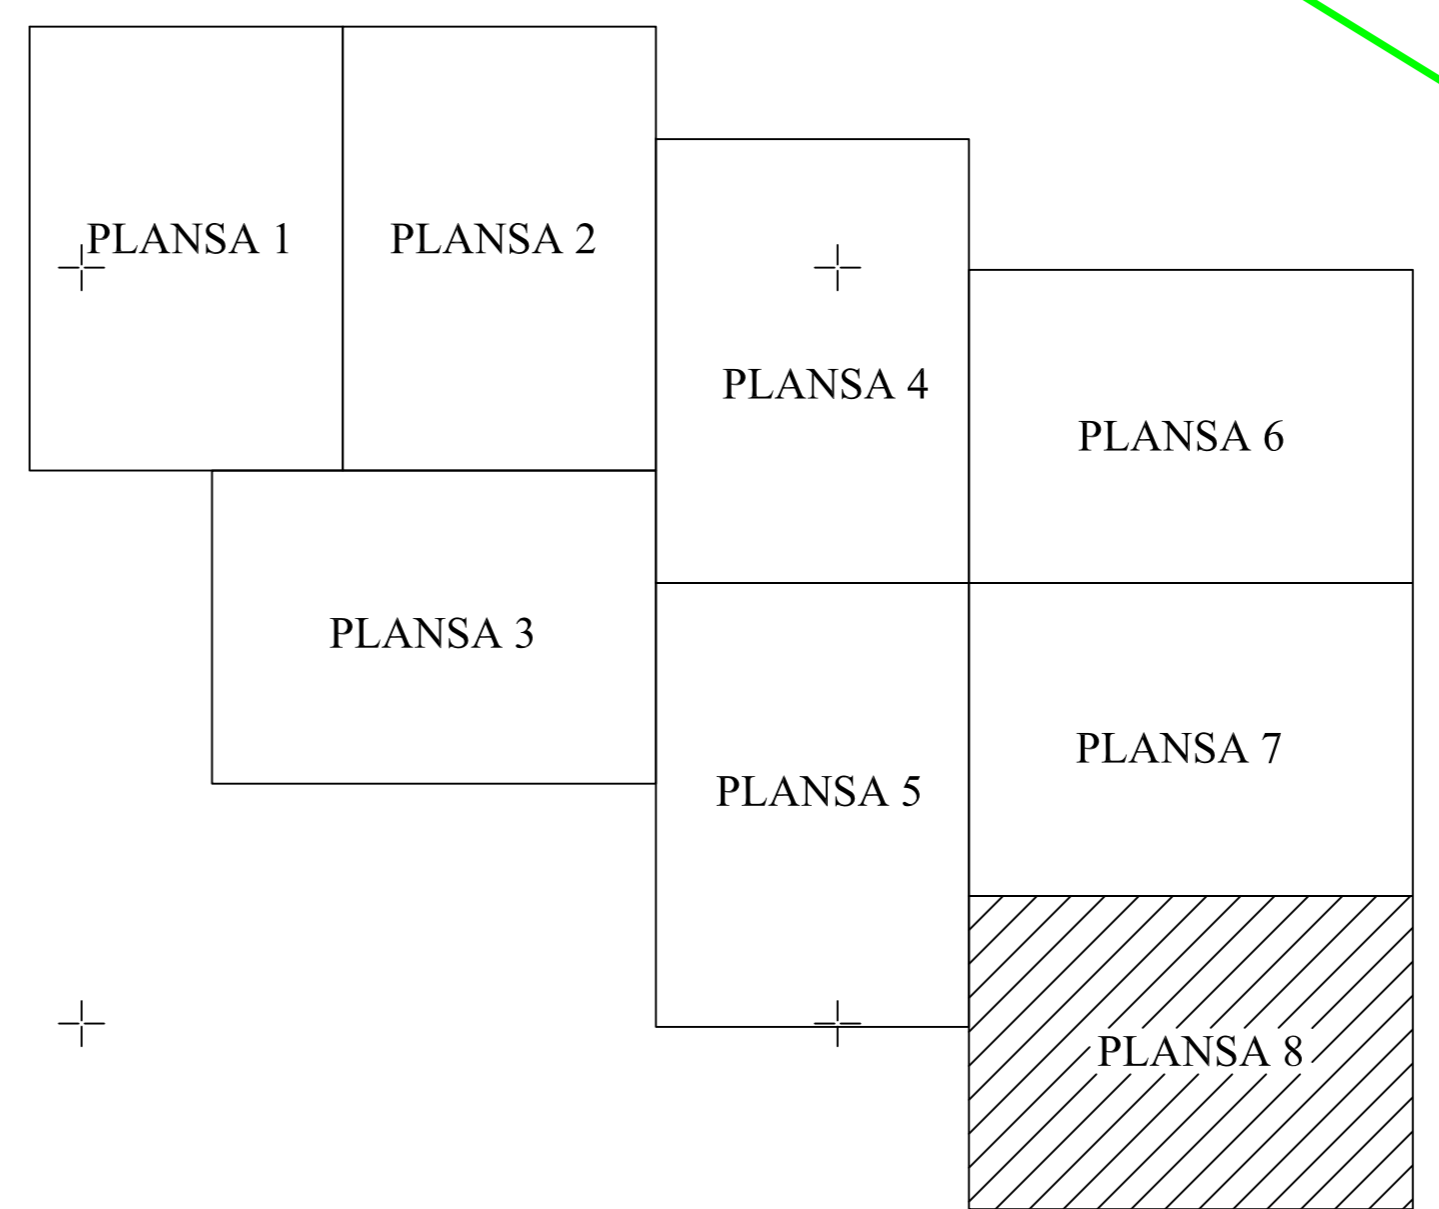

Spre publicare

PLAN CADASTRAL

UAT BAILESTI- Judetul Dolj- Sector cadastral 34

Scara 1:1000, Sistem de proiectie STEREO 70

Legenda

- Limita judet
- · - · - · Limita UAT
- +— Limita intravilan
- +— Limita sector cadastral
- +— Limita tarla
- T184 Numar tarla
- 34 Numar sector
- 11618 Identificator Imobil

EXECUTANT
S.C. TOPOSURVEY
Data intocmirii planului cadastral
21.04.2023

UAT AFUMATI