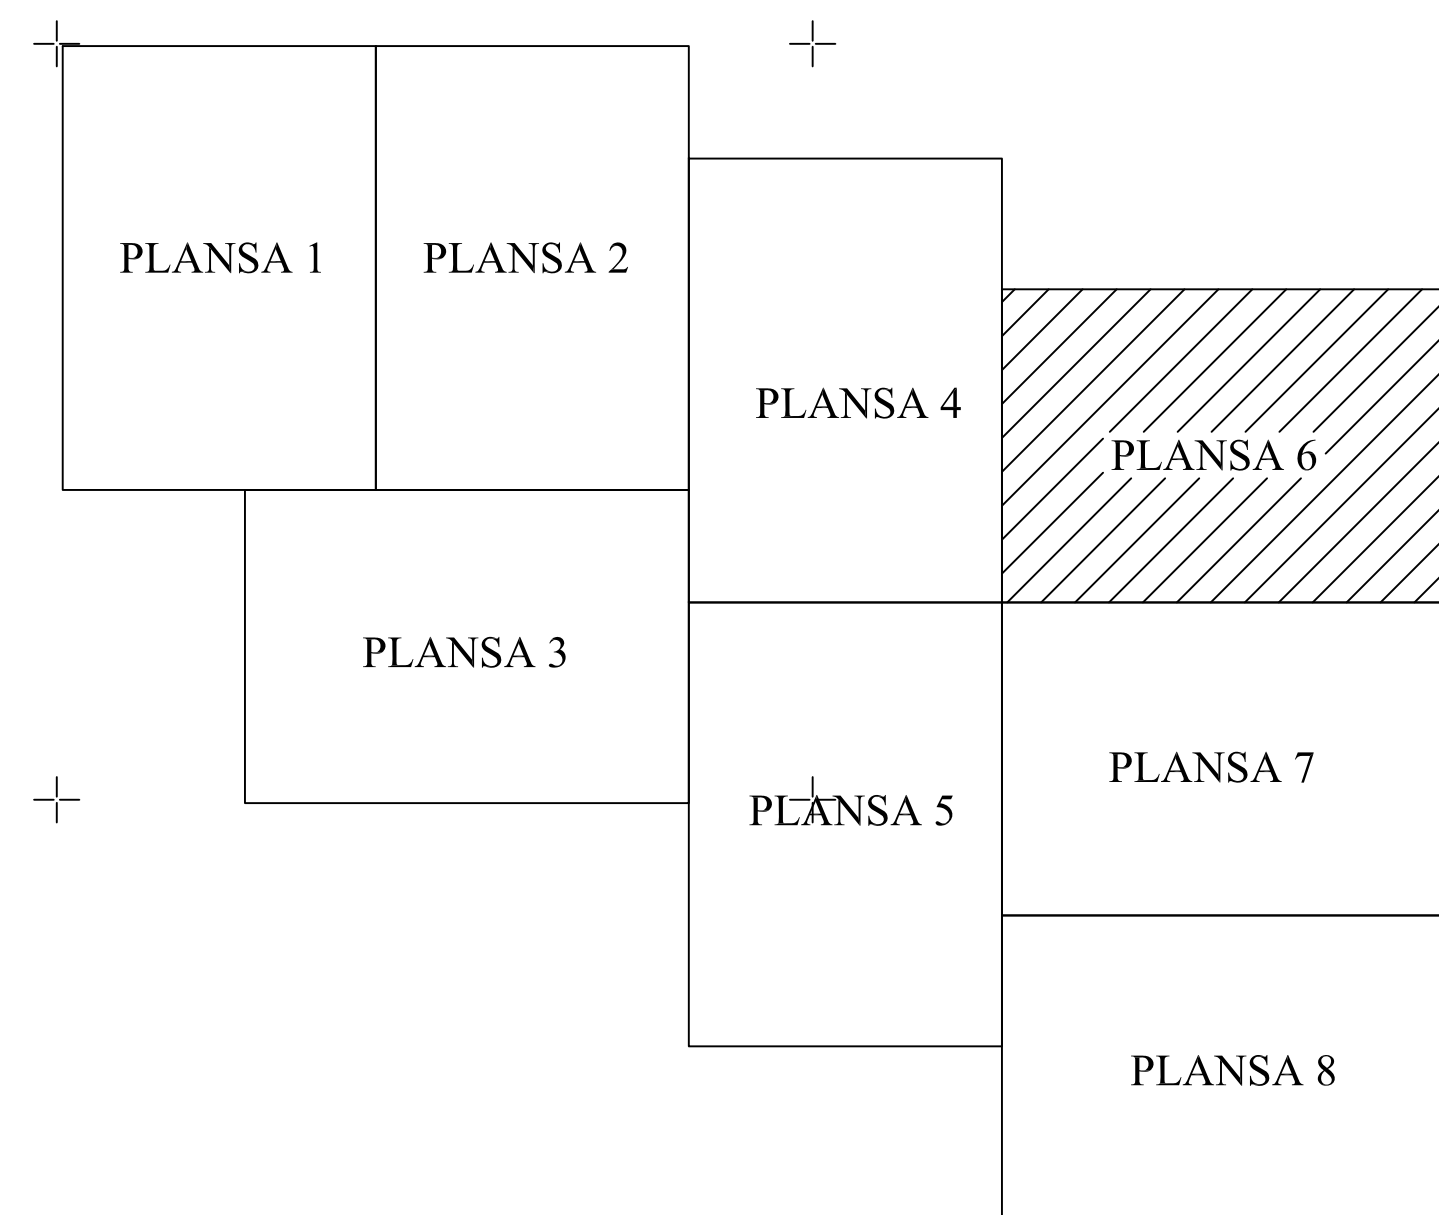

PLAN CADASTRAL

UAT BAILESTI- Judetul Dolj- Sector cadastral 34

Scara 1:1000, Sistem de proiectie STEREO 70

Legenda

- Limita judet
- . - . - . Limita UAT
- Limita intravilan
- Limita sector cadastral
- Limita tarla
- 1184 Numar tarla
- 34 Numar sector
- 11618 Identificator Imobil

EXECUTANT
S.C. TOPOSURVEY

Data intocmirii planului cadastral
21.04.2023

UAT AFUMATI