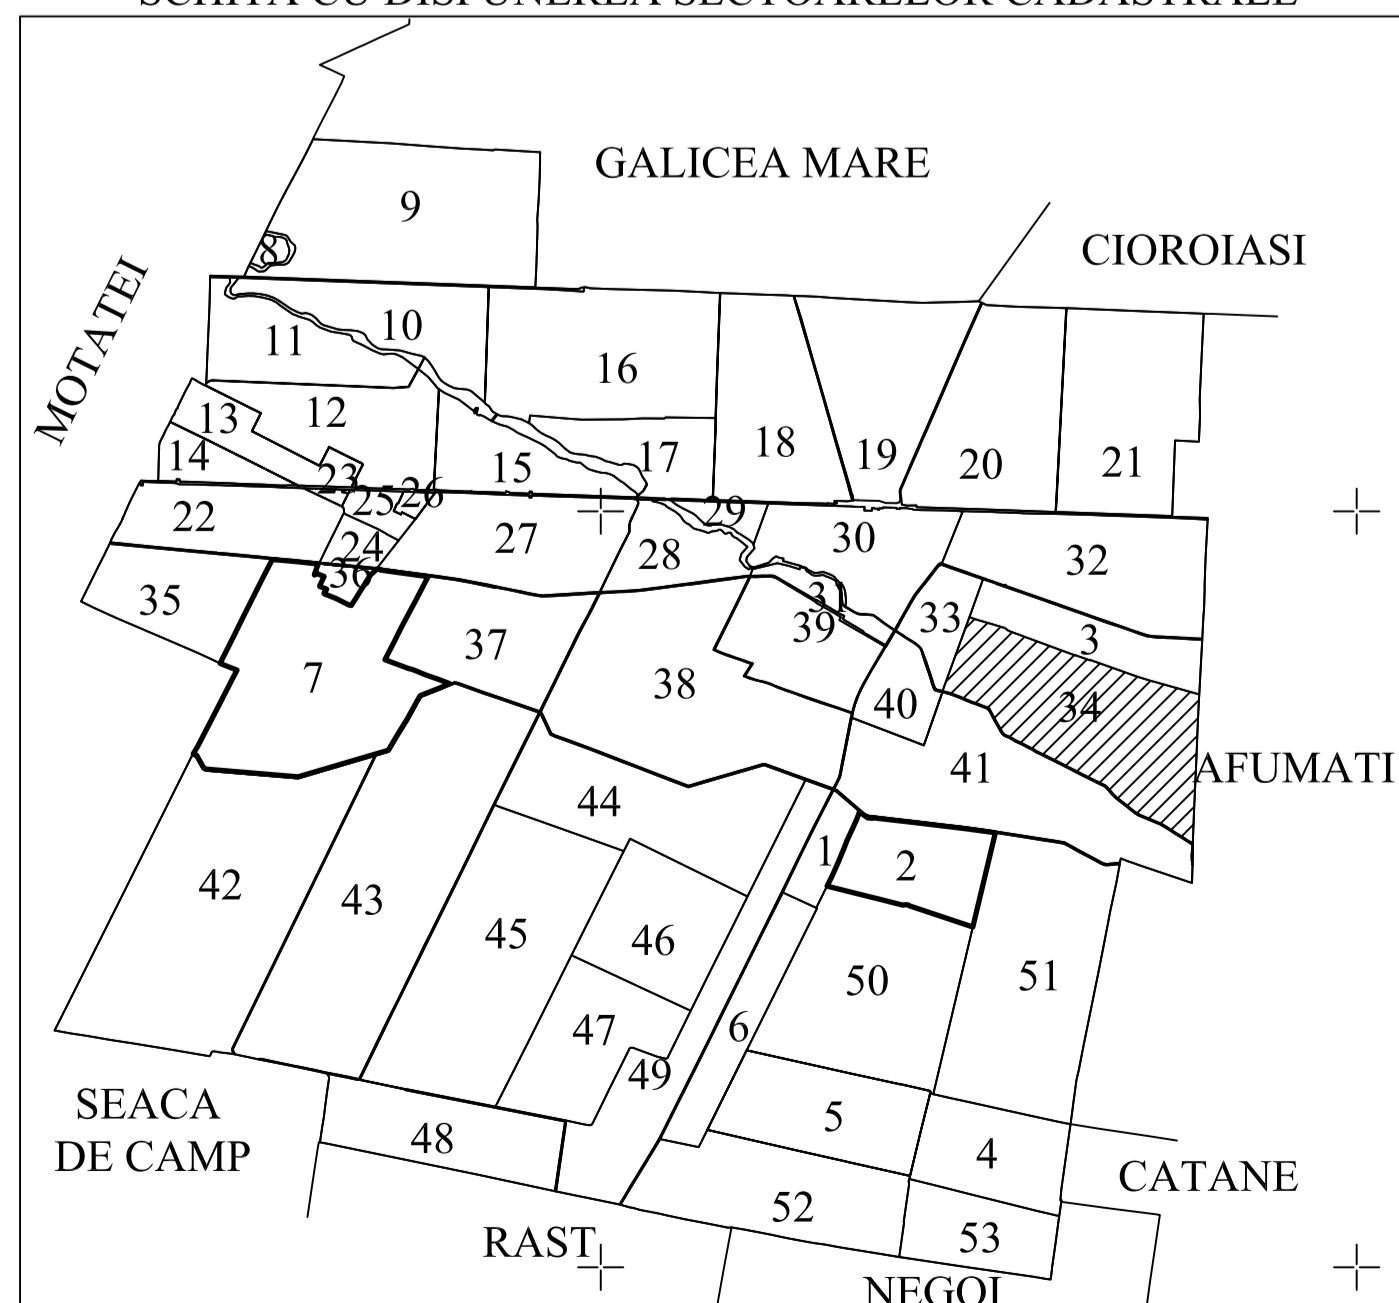

12036

12037

Spre publicare

PLAN CADASTRAL

UAT BAILESTI- Judetul Dolj- Sector cadastral 34

Scara 1:1000, Sistem de proiectie STEREO 70

SCHITA CU DISPUNEREA SECTOARELOR CADASTRALE

Legenda

-  Limita judet
-  Limita UAT
-  Limita intravilan
-  Limita sector cadastral
-  Limita tarla
-  Numar tarla
-  Numar sector
-  Identificator Imobil

T184

34

11618

EXECUTANT
S.C. TOPOSURVEY

Data intocmirii planului cadastral
21.04.2023