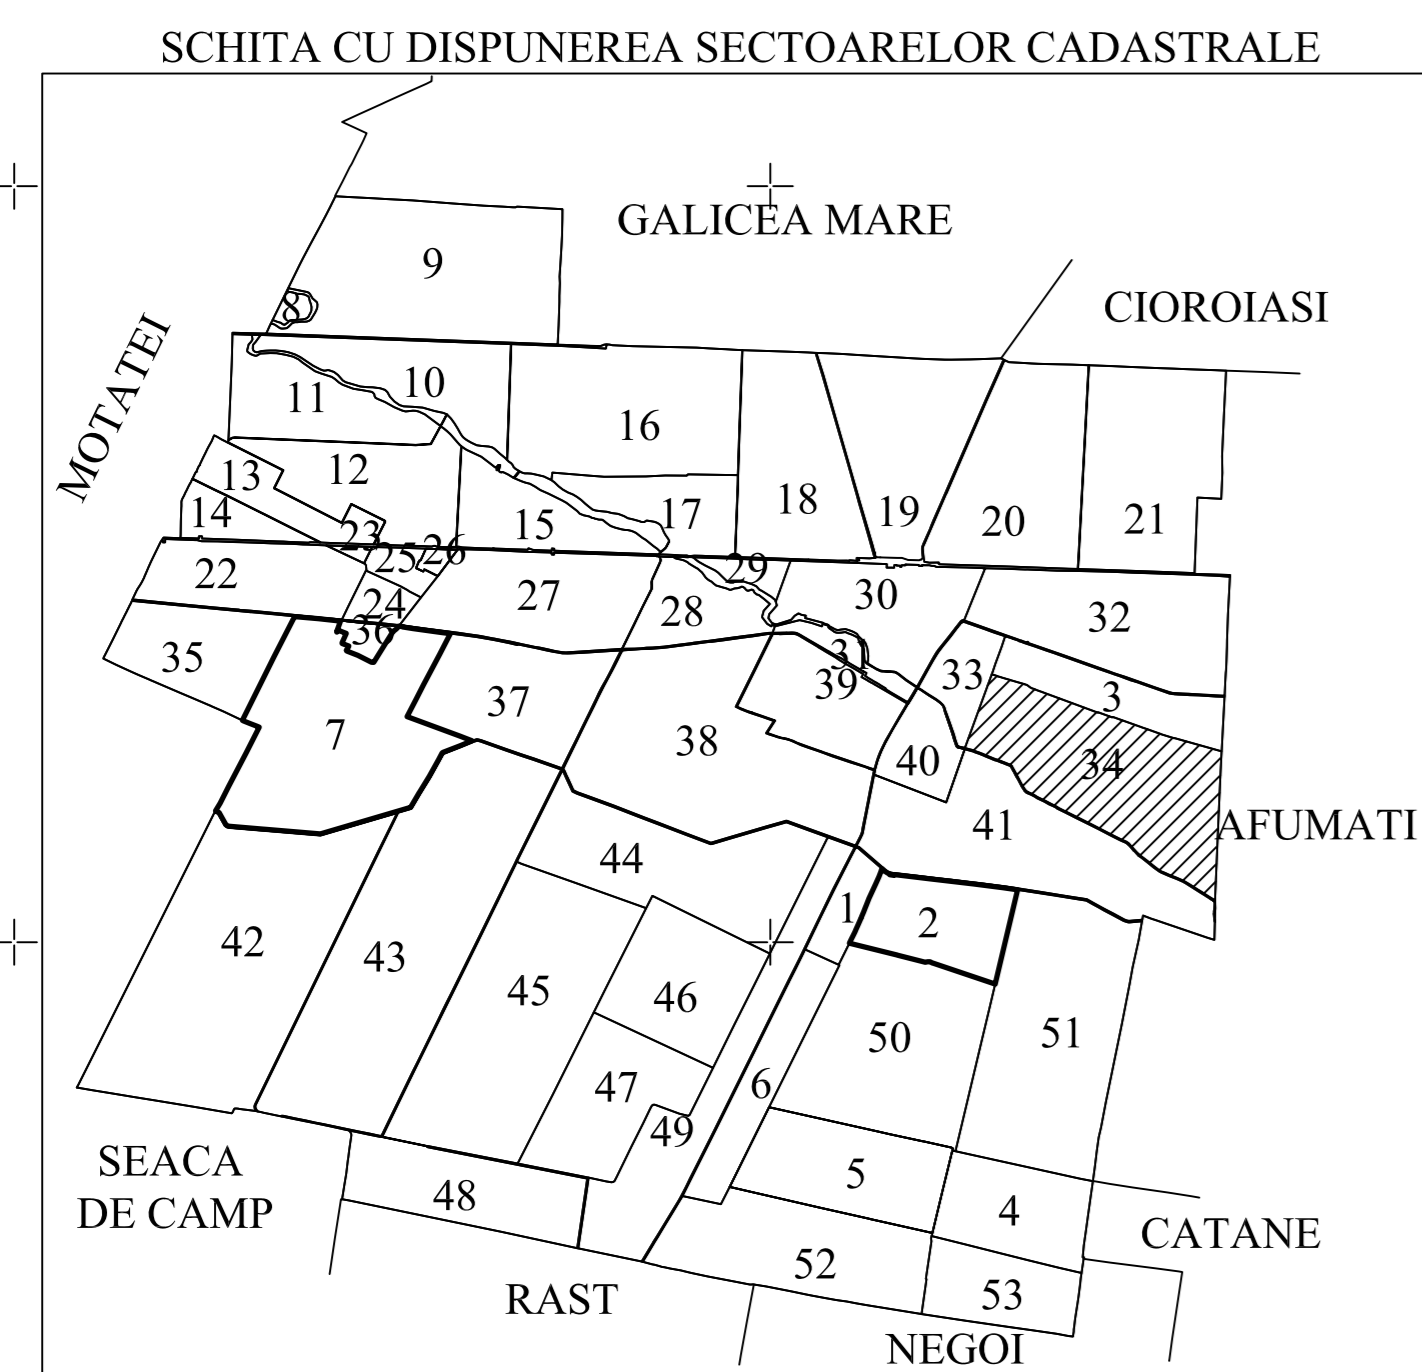

Spre publicare

PLAN CADASTRAL
UAT BAILESTI- Judetul Dolj- Sector cadastral 34
Scara 1:1000, Sistem de proiectie STEREO 70

Legenda

-  Limita judet
-  Limita UAT
-  Limita intravilan
-  Limita sector cadastral
-  Limita tarla
-  Numar tarla
-  Numar sector
-  Identificator Imobil

EXECUTANT
S.C. TOPOSURVEY
Data intocmirii planului cadastral
21.04.2023