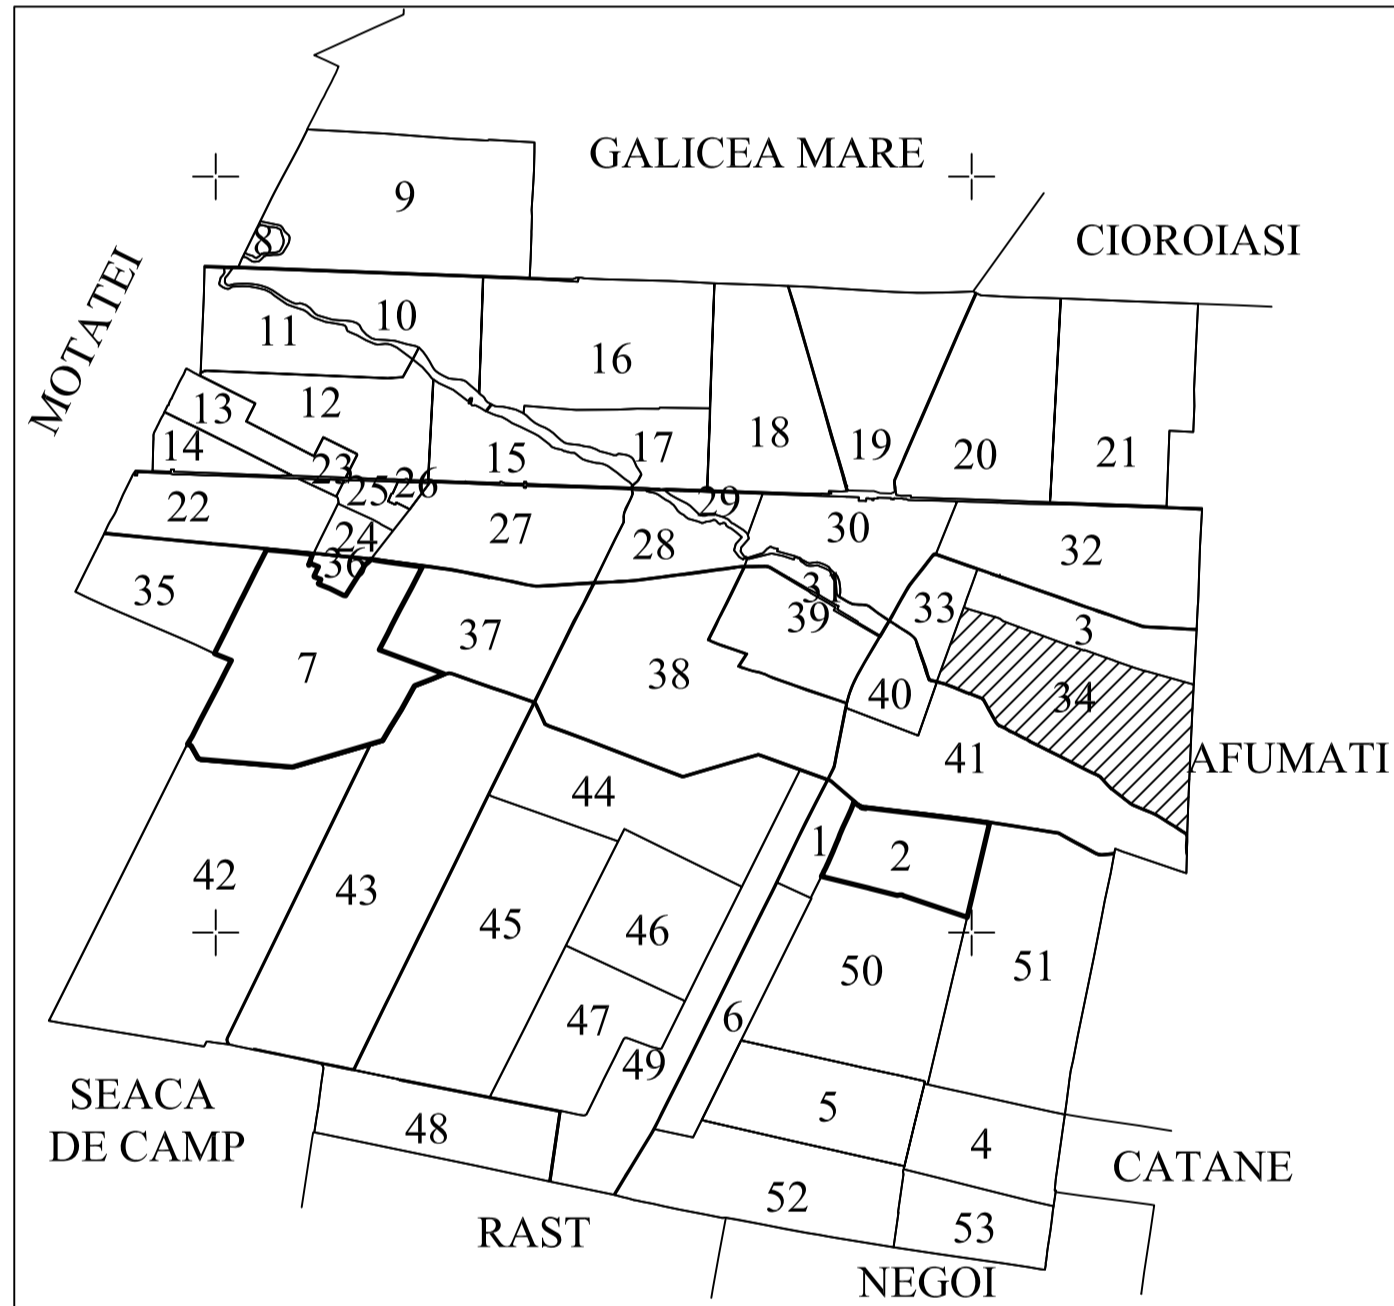

# PLAN CADASTRAL

## UAT BAILESTI- Judetul Dolj- Sector cadastral 34

Spre publicare

Scara 1:1000, Sistem de proiectie STEREO 70

EXECUTANT  
S.C. TOPOSURVEY

Data intocmirii planului cadastral  
21.04.2023

SCHITA CU DISPUNEREA SECTOARELOR CADASTRALE

### Legenda

- Limita judet
- - - Limita UAT
- Limita intravilan
- Limita sector cadastral
- Limita tarla
- 1184 Numar tarla
- 34 Numar sector
- 11618 Identificator Imobil