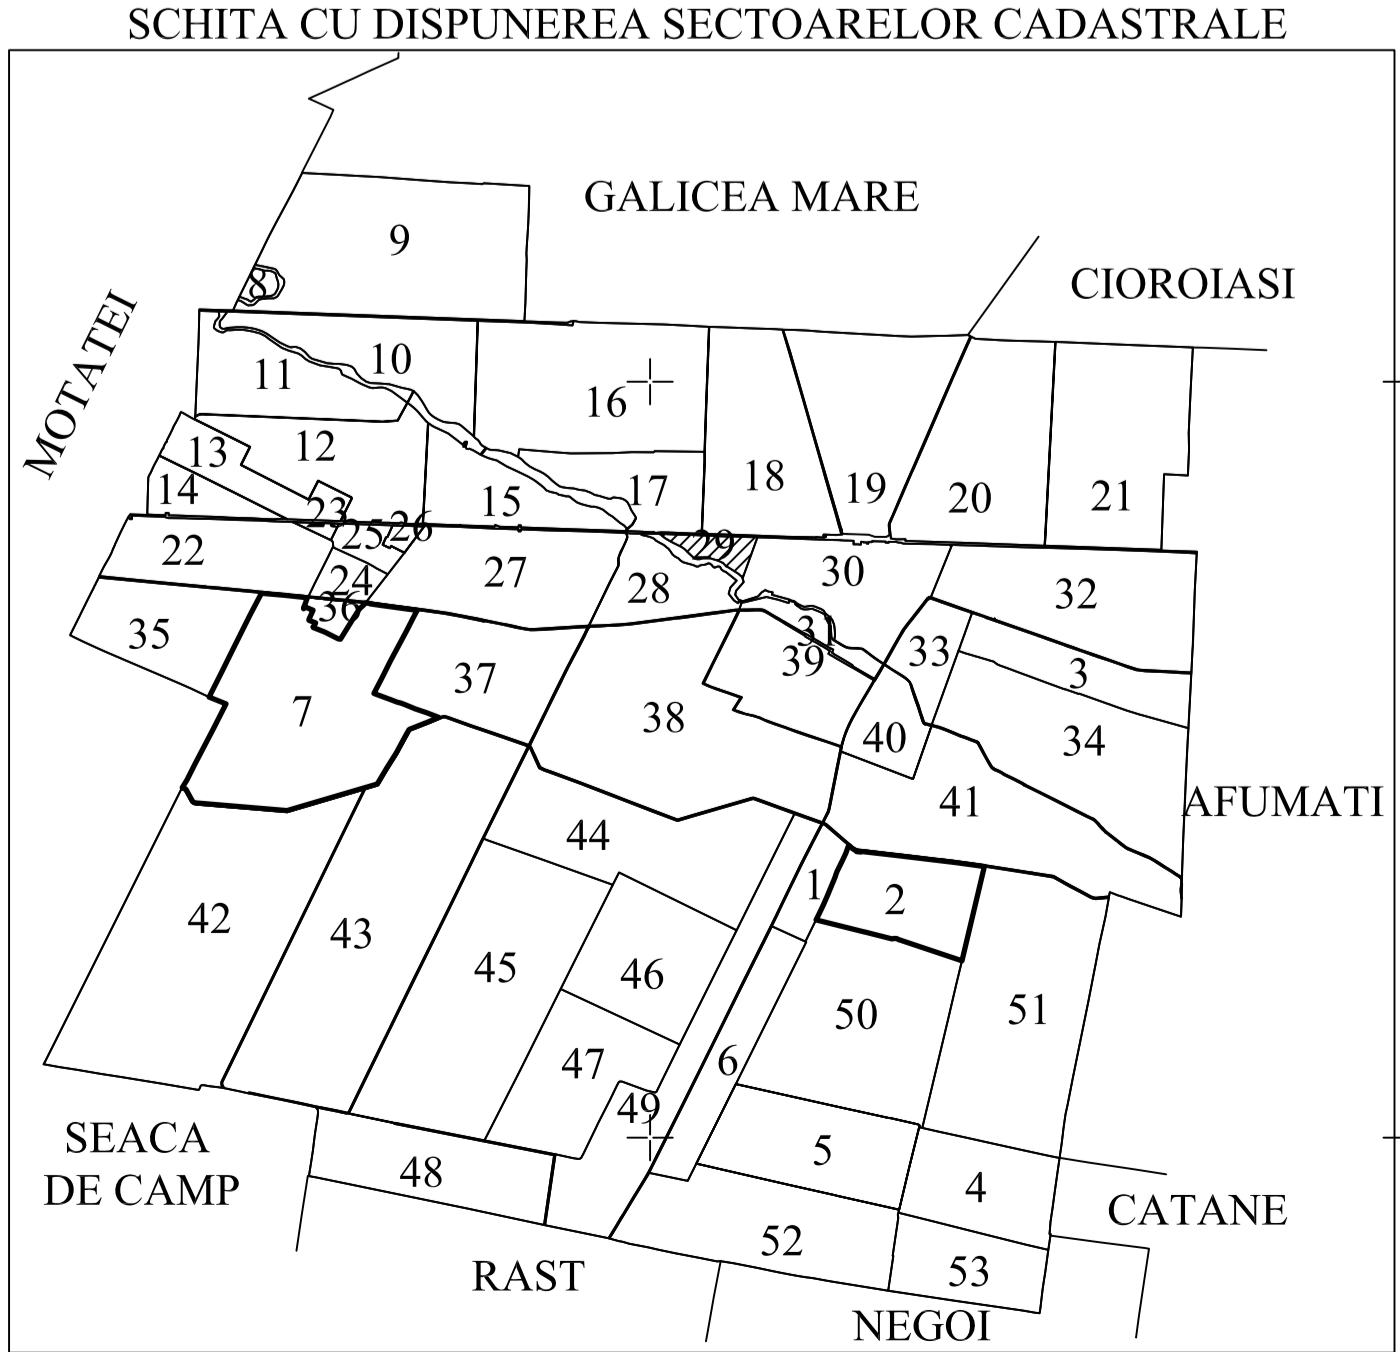

PLAN CADASTRAL

UAT BAILESTI- Judetul Dolj- Sector cadastral 29

Scara 1:1000, Sistem de proiectie STEREO 70

- Legenda**
- Limita judet
 - Limita UAT
 - Limita intravilan
 - Limita sector cadastral
 - Limita tarla
 - Numar tarla
 - Numar sector
 - Identificator Imobil

EXECUTANT
S.C. TOPOSURVEY
SRL
Data intocmirii planului cadastral
21.04.2023