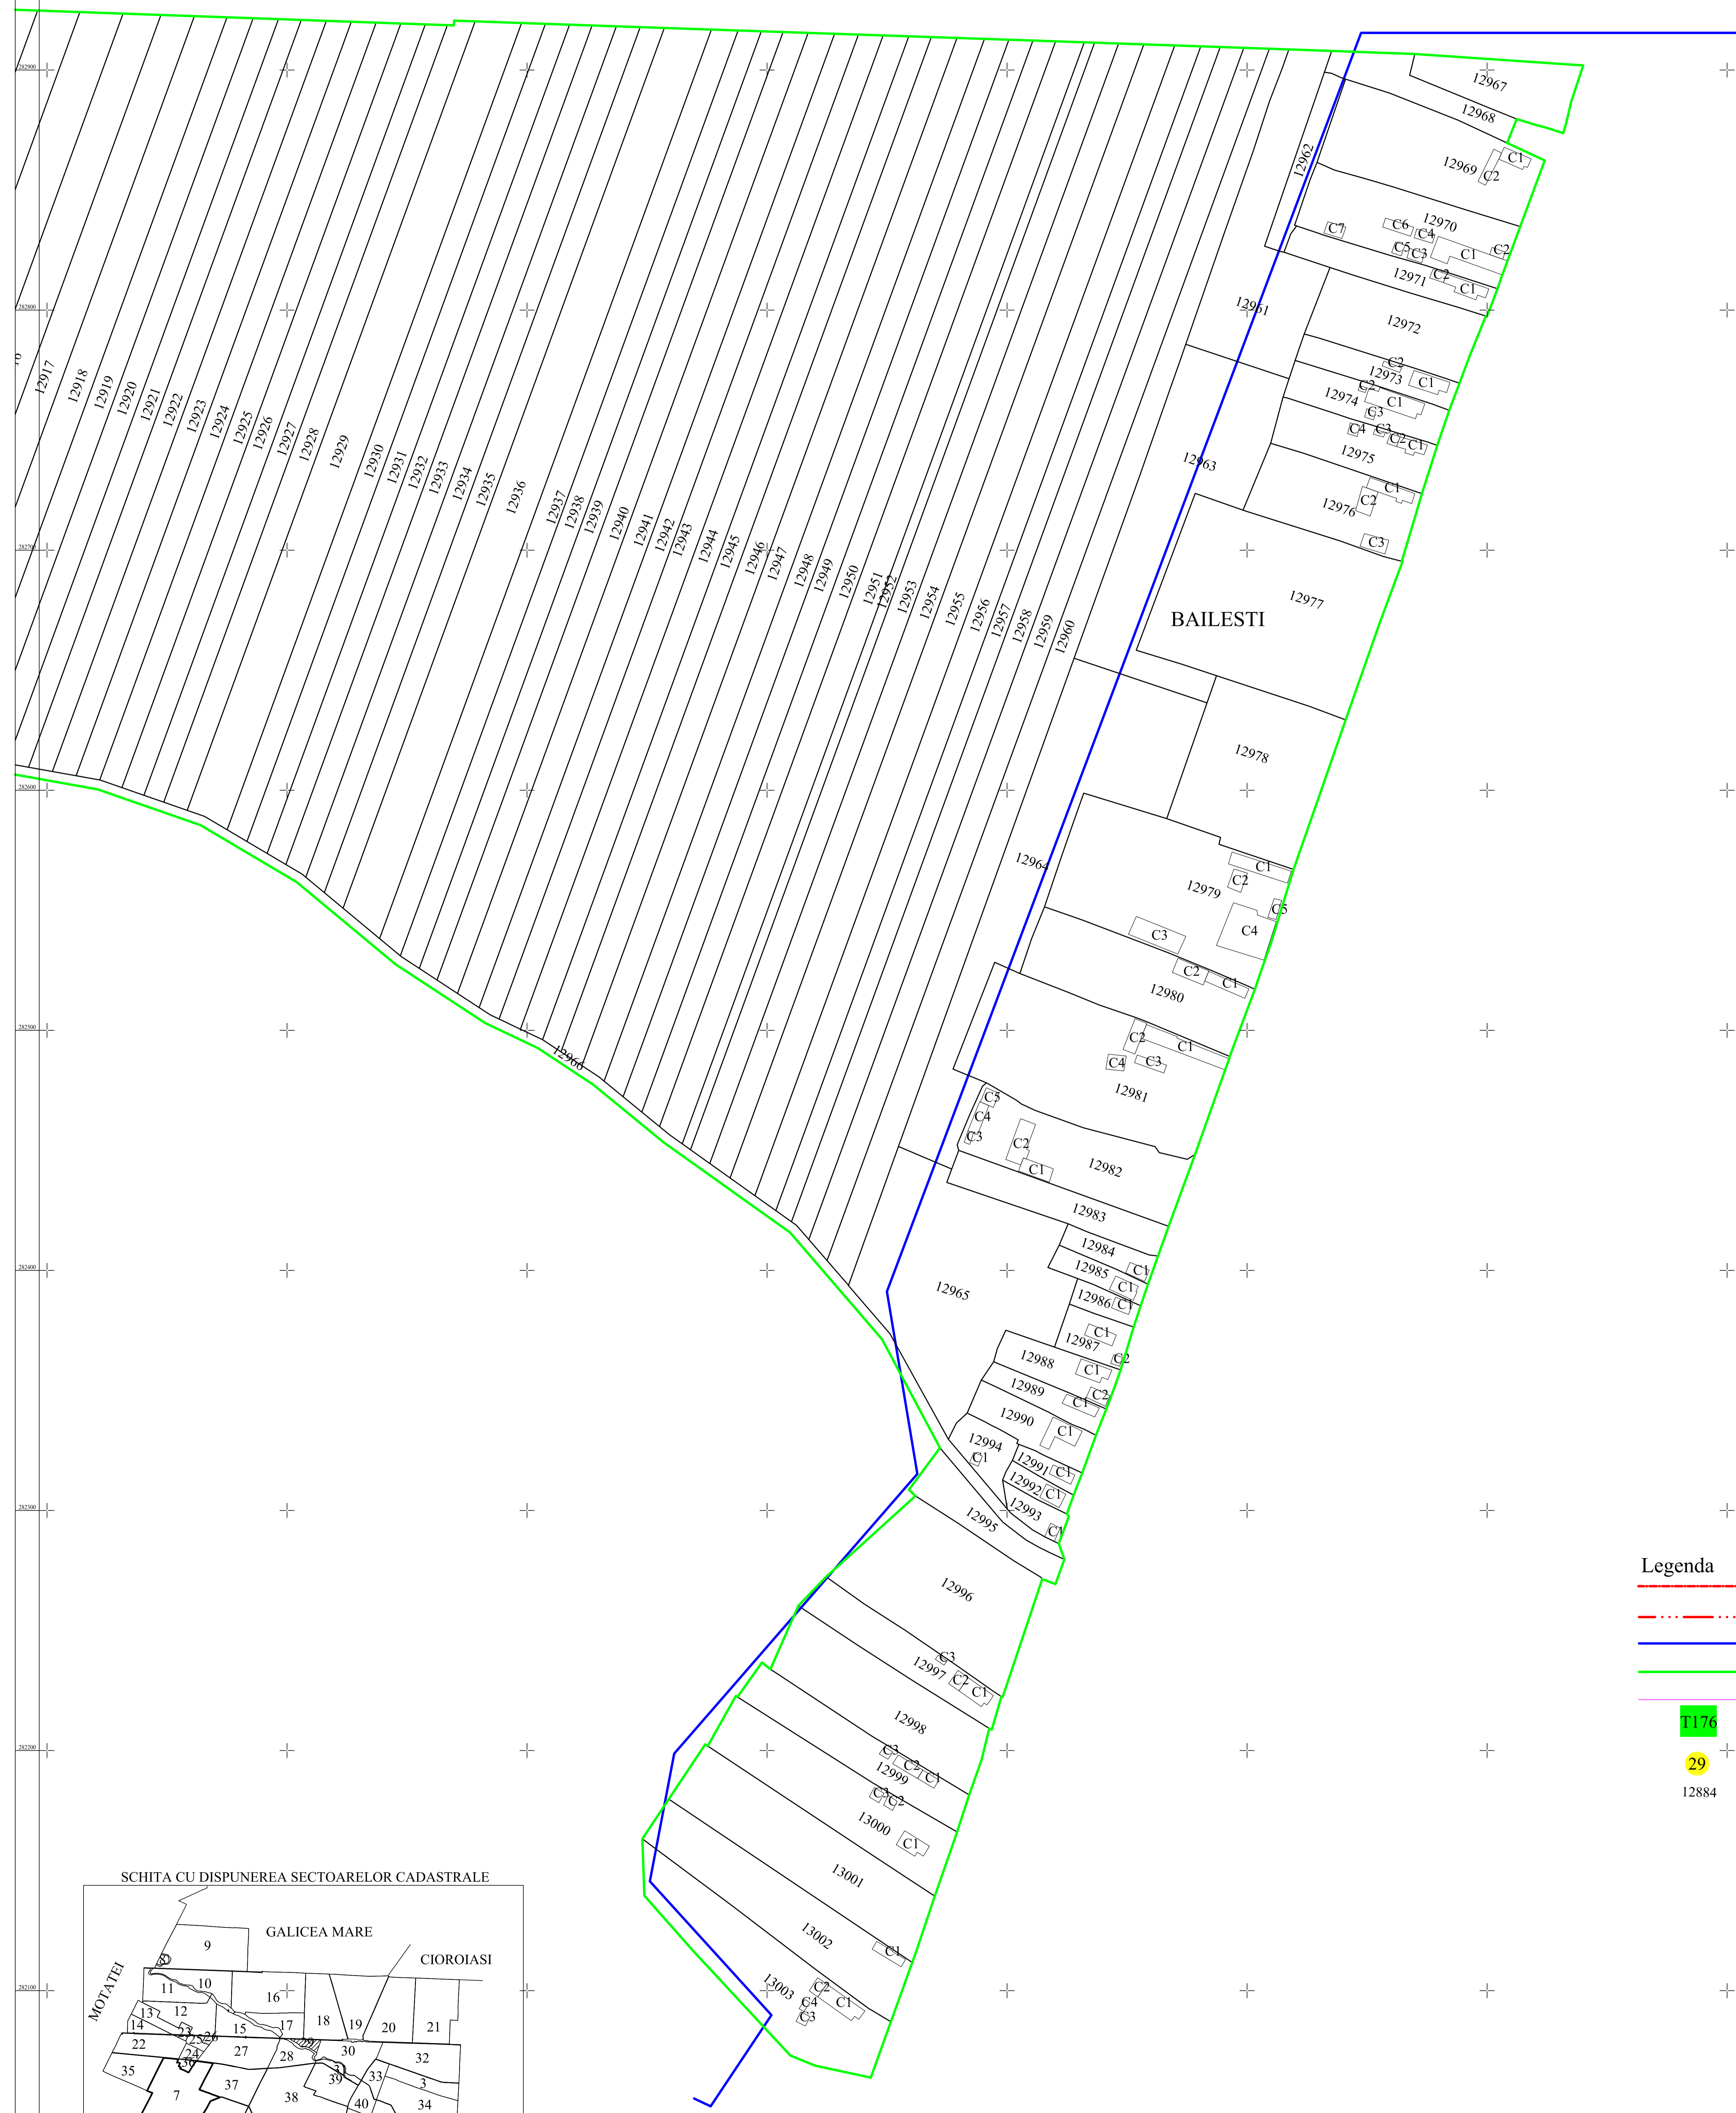

PLAN CADASTRAL

UAT BAILESTI- Judetul Dolj- Sector cadastral 29

Scara 1:1000, Sistem de proiectie STEREO 70

- Legenda**
- Limita judet
 - Limita UAT
 - Limita intravilan
 - Limita sector cadastral
 - Limita tarla
 - Numar tarla
 - Numar sector
 - Identificator Imobil

EXECUTANT
S.C. TOPOSURVEY
SRL
Data intocmirii planului cadastral
21.04.2023