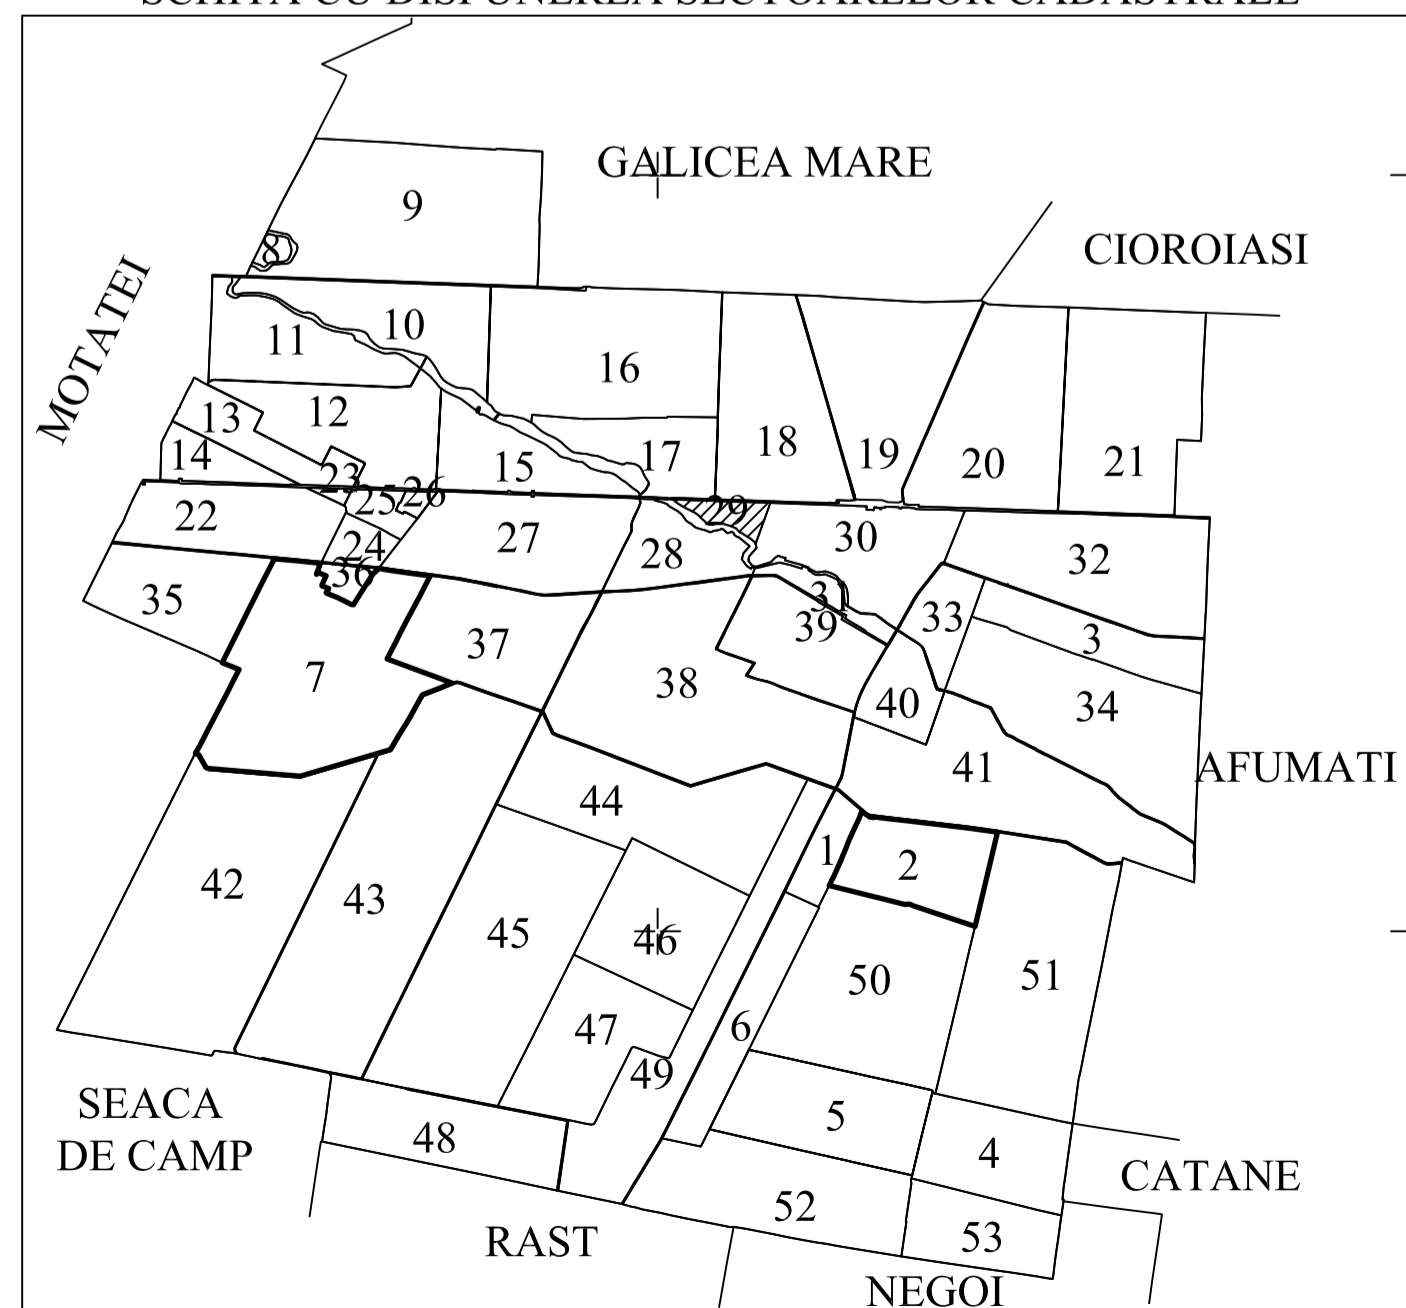

PLAN CADASTRAL

Spre publicare

UAT BAILESTI- Judetul Dolj- Sector cadastral 29

Scara 1:1000, Sistem de proiectie STEREO 70

SCHITA CU DISPUNEREA SECTOARELOR CADASTRALE

Legenda

-  Limita judet
-  Limita UAT
-  Limita intravilan
-  Limita sector cadastral
-  Limita tarla
-  Numar tarla
-  Numar sector
-  Identificator Imobil

EXECUTANT
S.C. TOPOSURVEY
SRL

Data intocmirii planului cadastral
21.04.2023