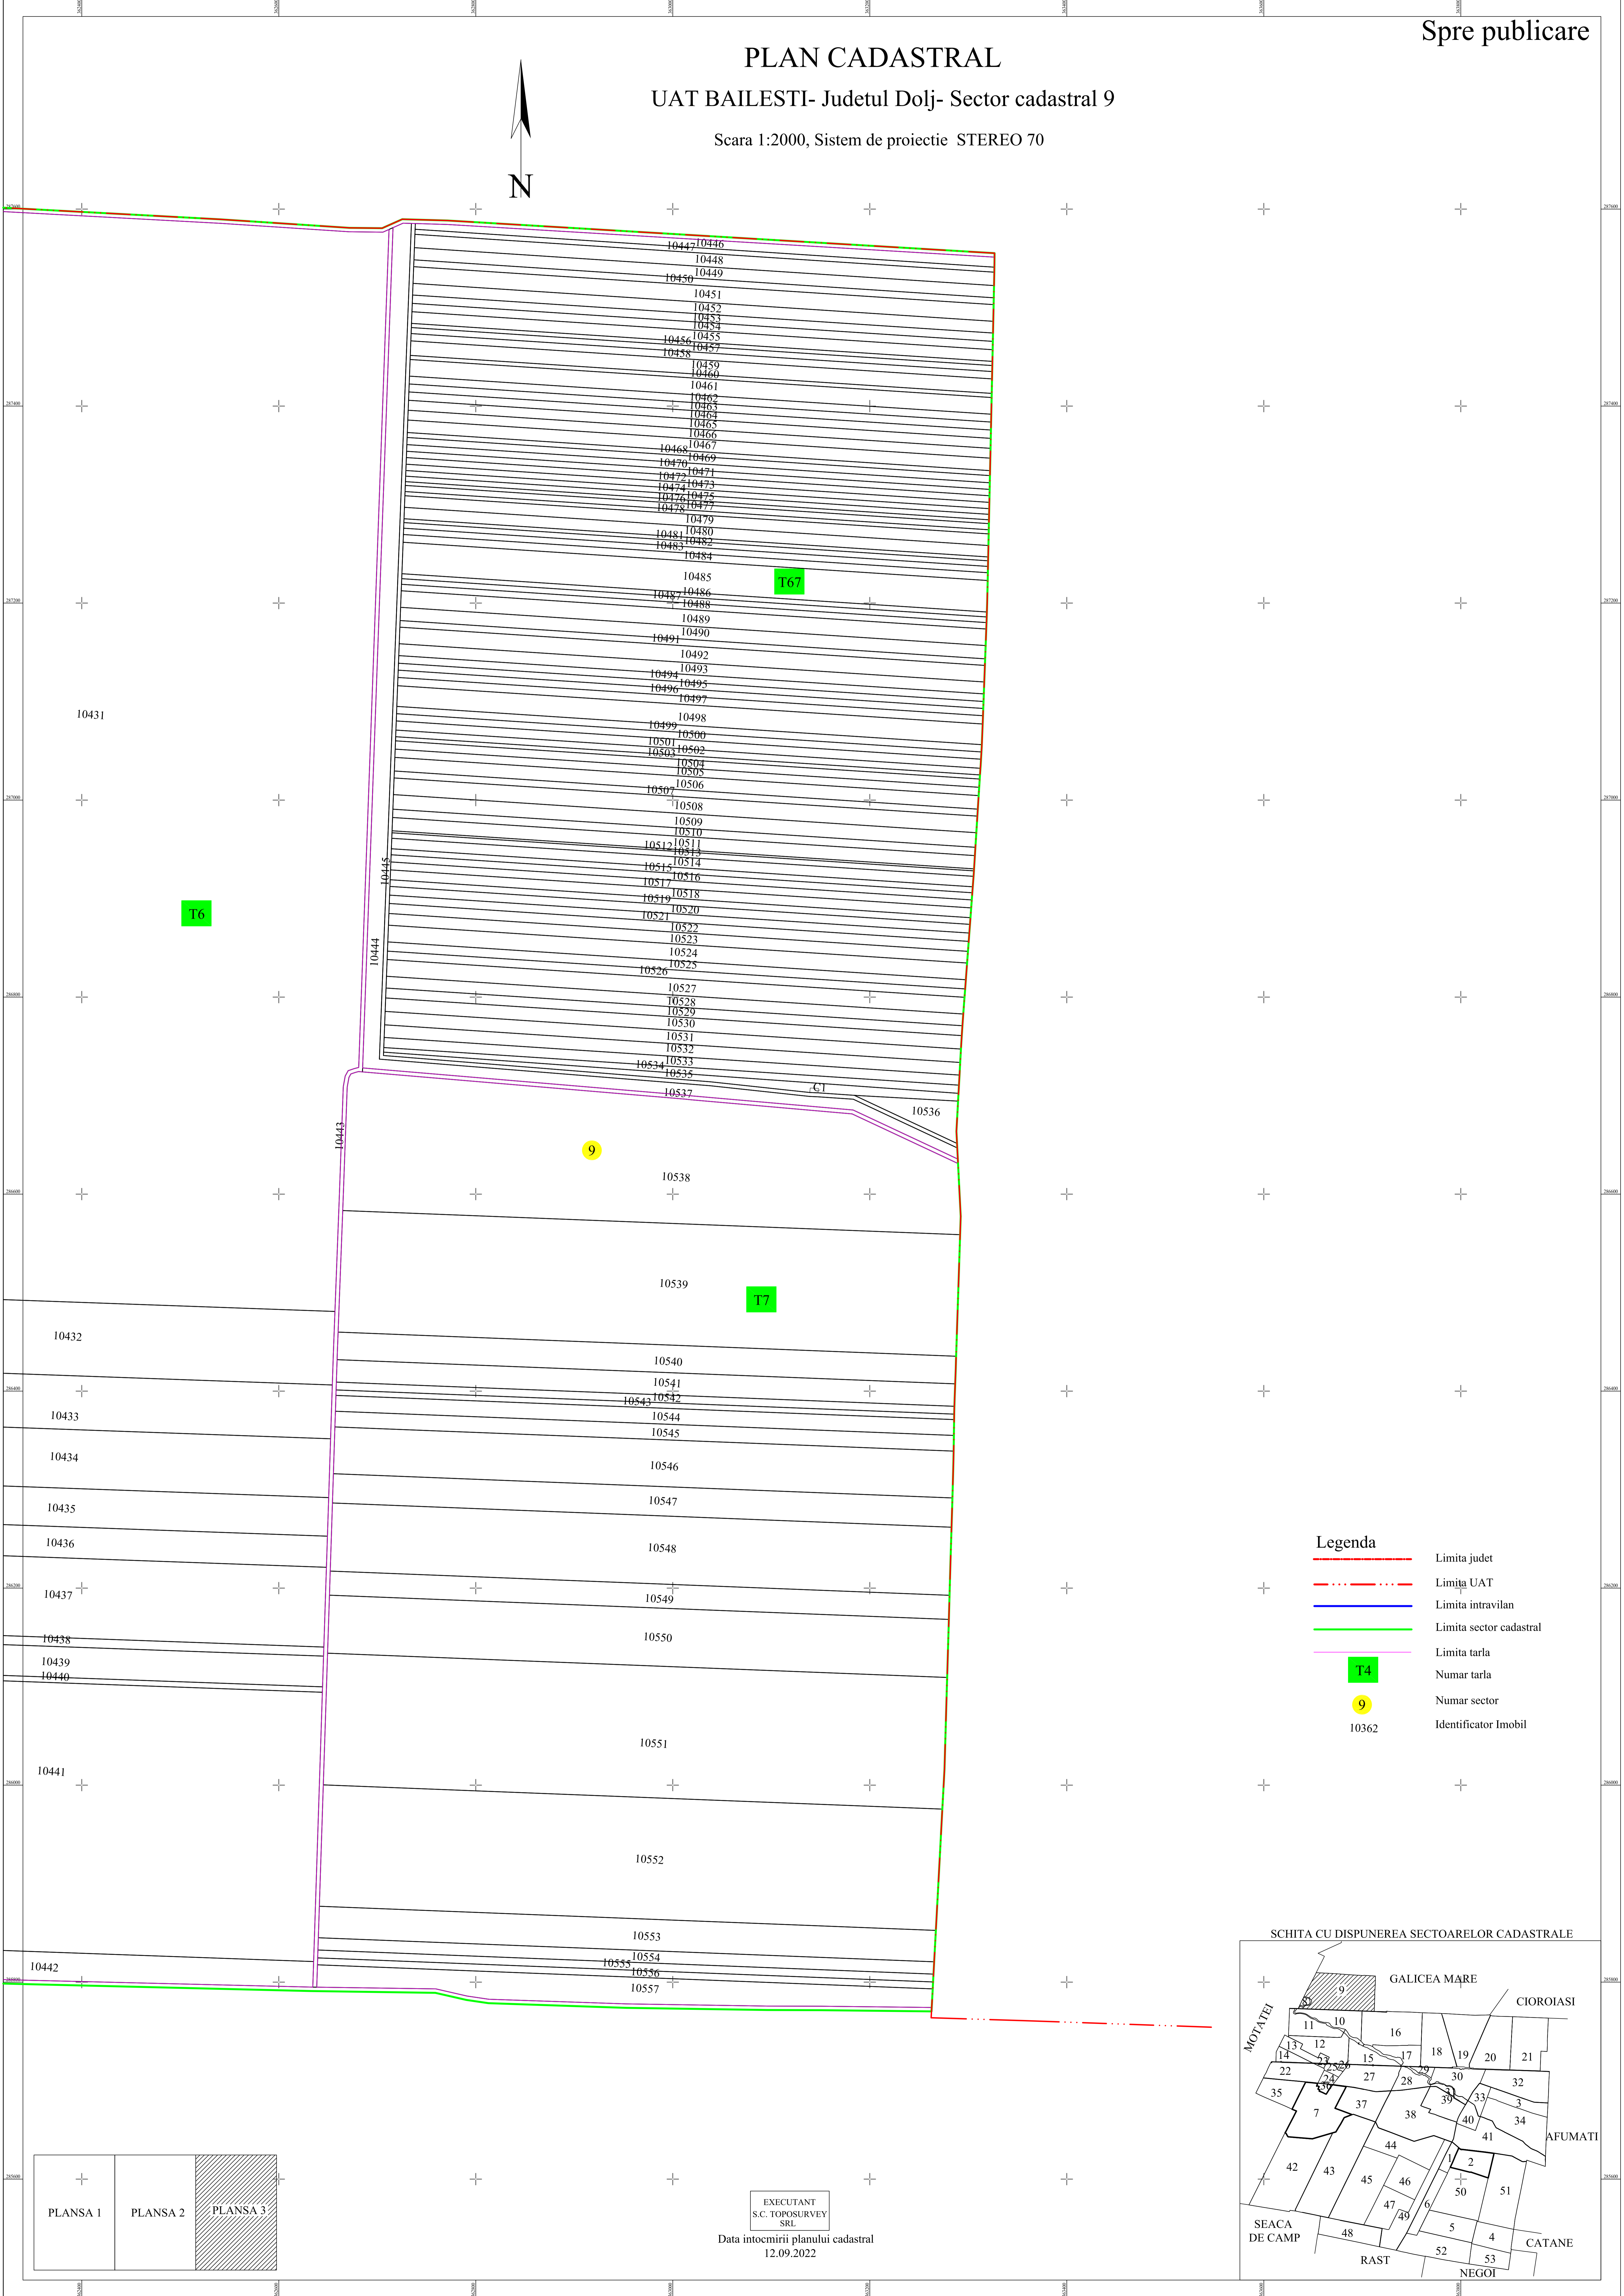

# PLAN CADASTRAL

## UAT BAILESTI- Judetul Dolj- Sector cadastral 9

Scara 1:2000, Sistem de proiectie STEREO 70

### Legenda

- Limita judet
- Limita UAT
- Limita intravilan
- Limita sector cadastral
- T4 Limita tarla
- 9 Numar tarla
- 9 Numar sector
- 10362 Identificator Imobil

EXECUTANT  
S.C. TOPOSURVEY SRL

Data intocmirii planului cadastral  
12.09.2022