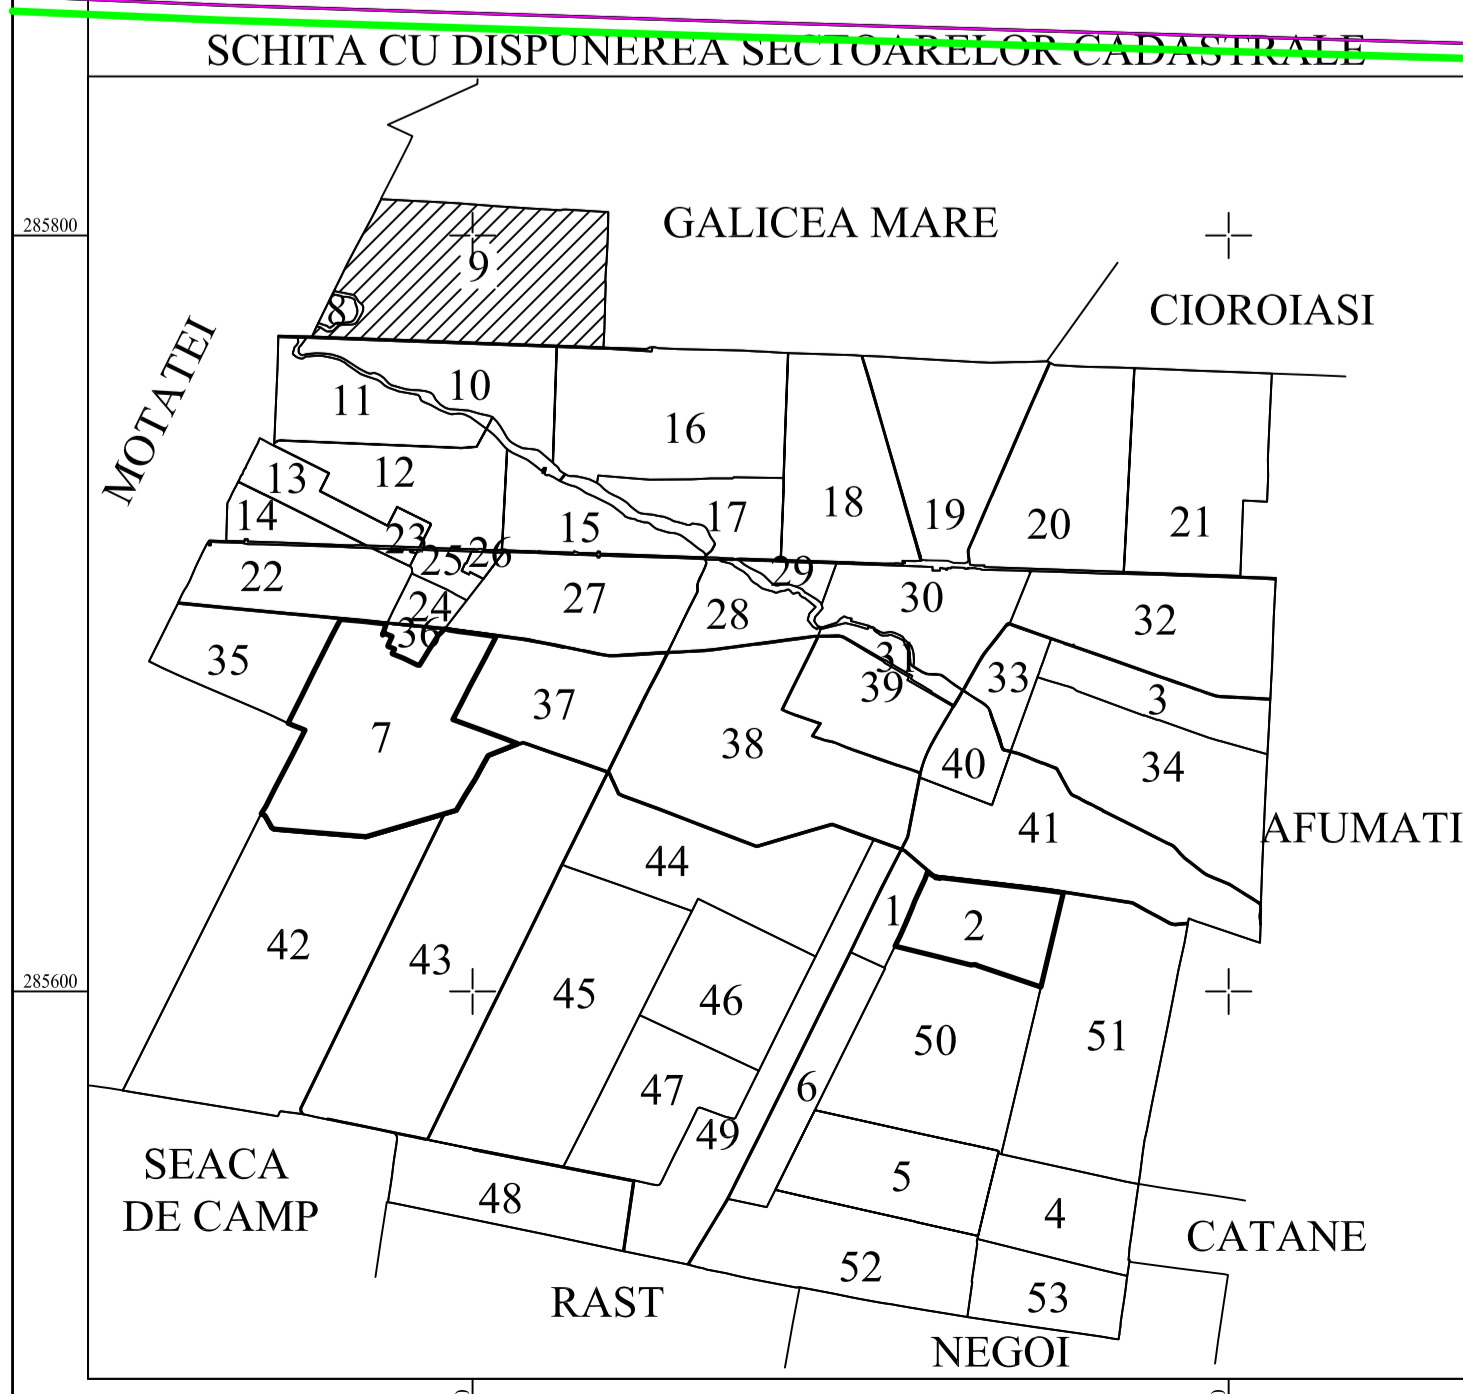

PLAN CADASTRAL

UAT BAILESTI- Judetul Dolj- Sector cadastral 9

Scara 1:2000, Sistem de proiectie STEREO 70

- Legenda**
- Limita judet
 - - - Limita UAT
 - Limita intravilan
 - Limita sector cadastral
 - Limita tarla
 - T4 Numar tarla
 - 9 Numar sector
 - 10362 Identificator Imobil

EXECUTANT
S.C. TOPOSURVEY
SRL
Data intocmirii planului cadastral
12.09.2022