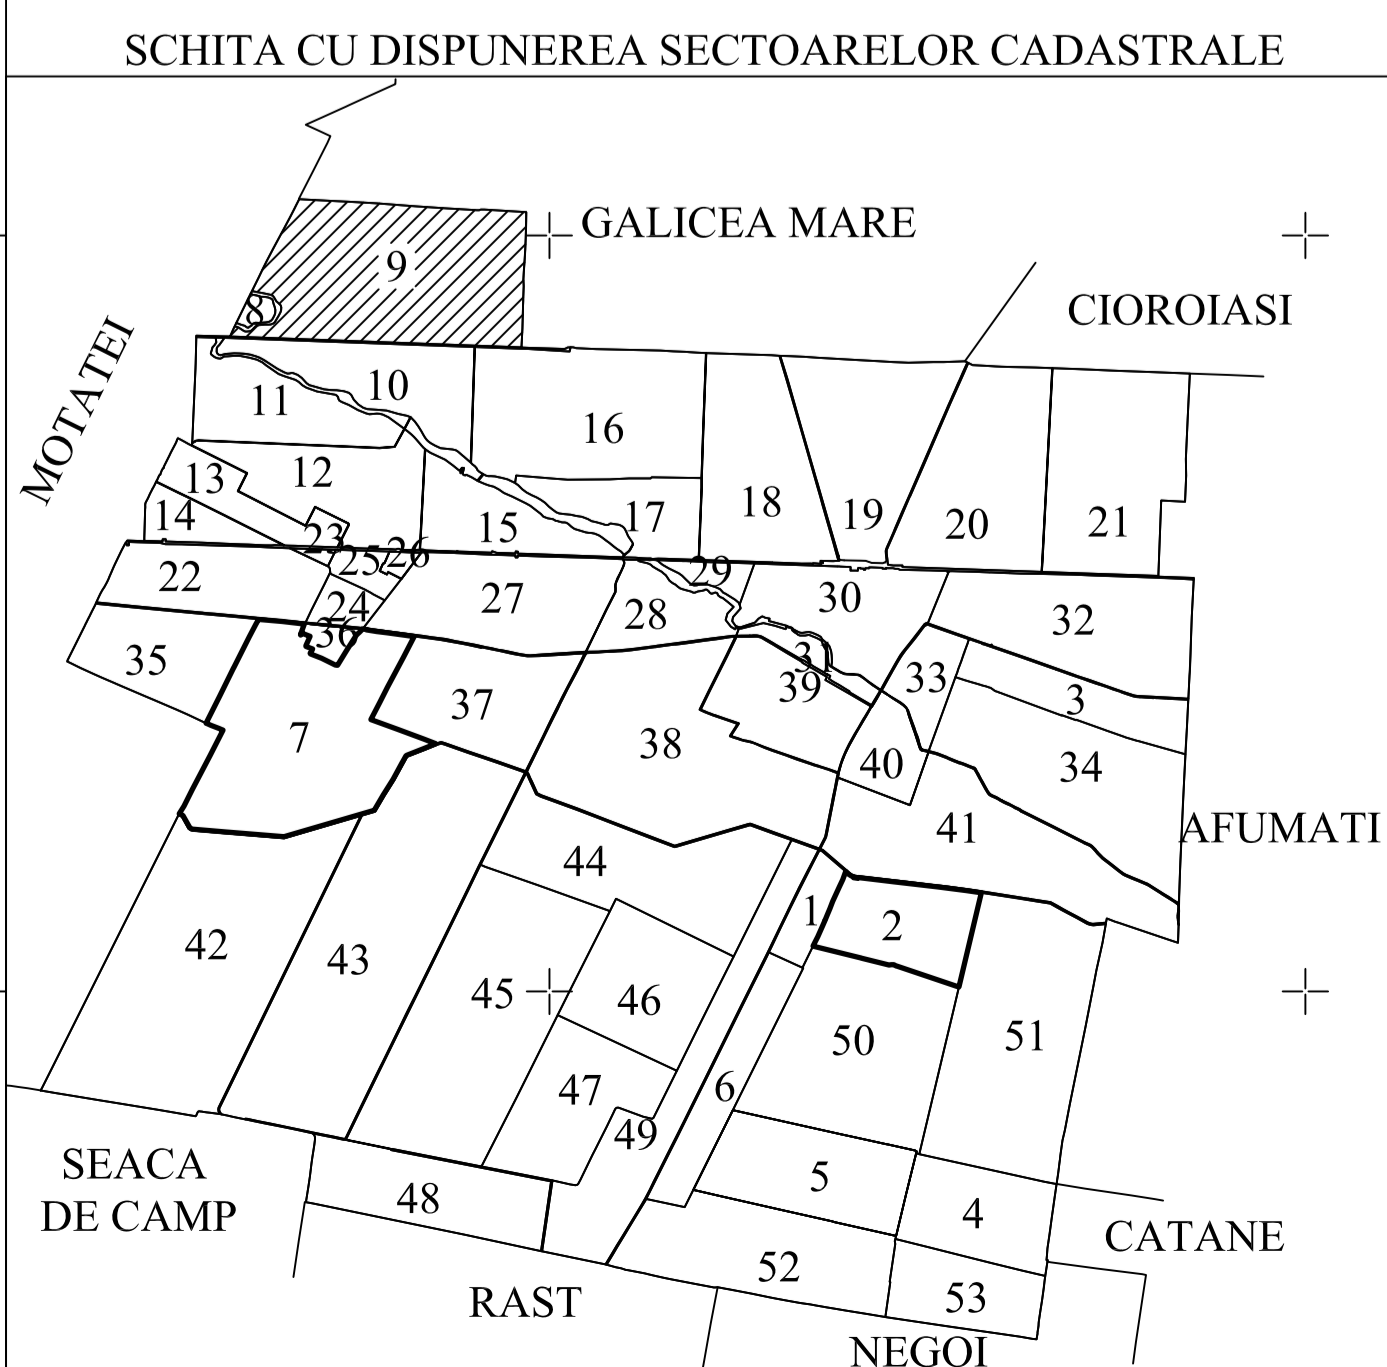

PLAN CADASTRAL

UAT BAILESTI- Judetul Dolj- Sector cadastral 9

Scara 1:2000, Sistem de proiectie STEREO 70

- Legenda**
- Limita judet
 - - - Limita UAT
 - Limita intravilan
 - Limita sector cadastral
 - Limita tarla
 - T4 Numar tarla
 - 9 Numar sector
 - 10362 Identificator Imobil

EXECUTANT
S.C. TOPOSURVEY
SRL

Data intocmirii planului cadastral
12.09.2022

PLANSĂ 1	PLANSĂ 2	PLANSĂ 3
----------	----------	----------