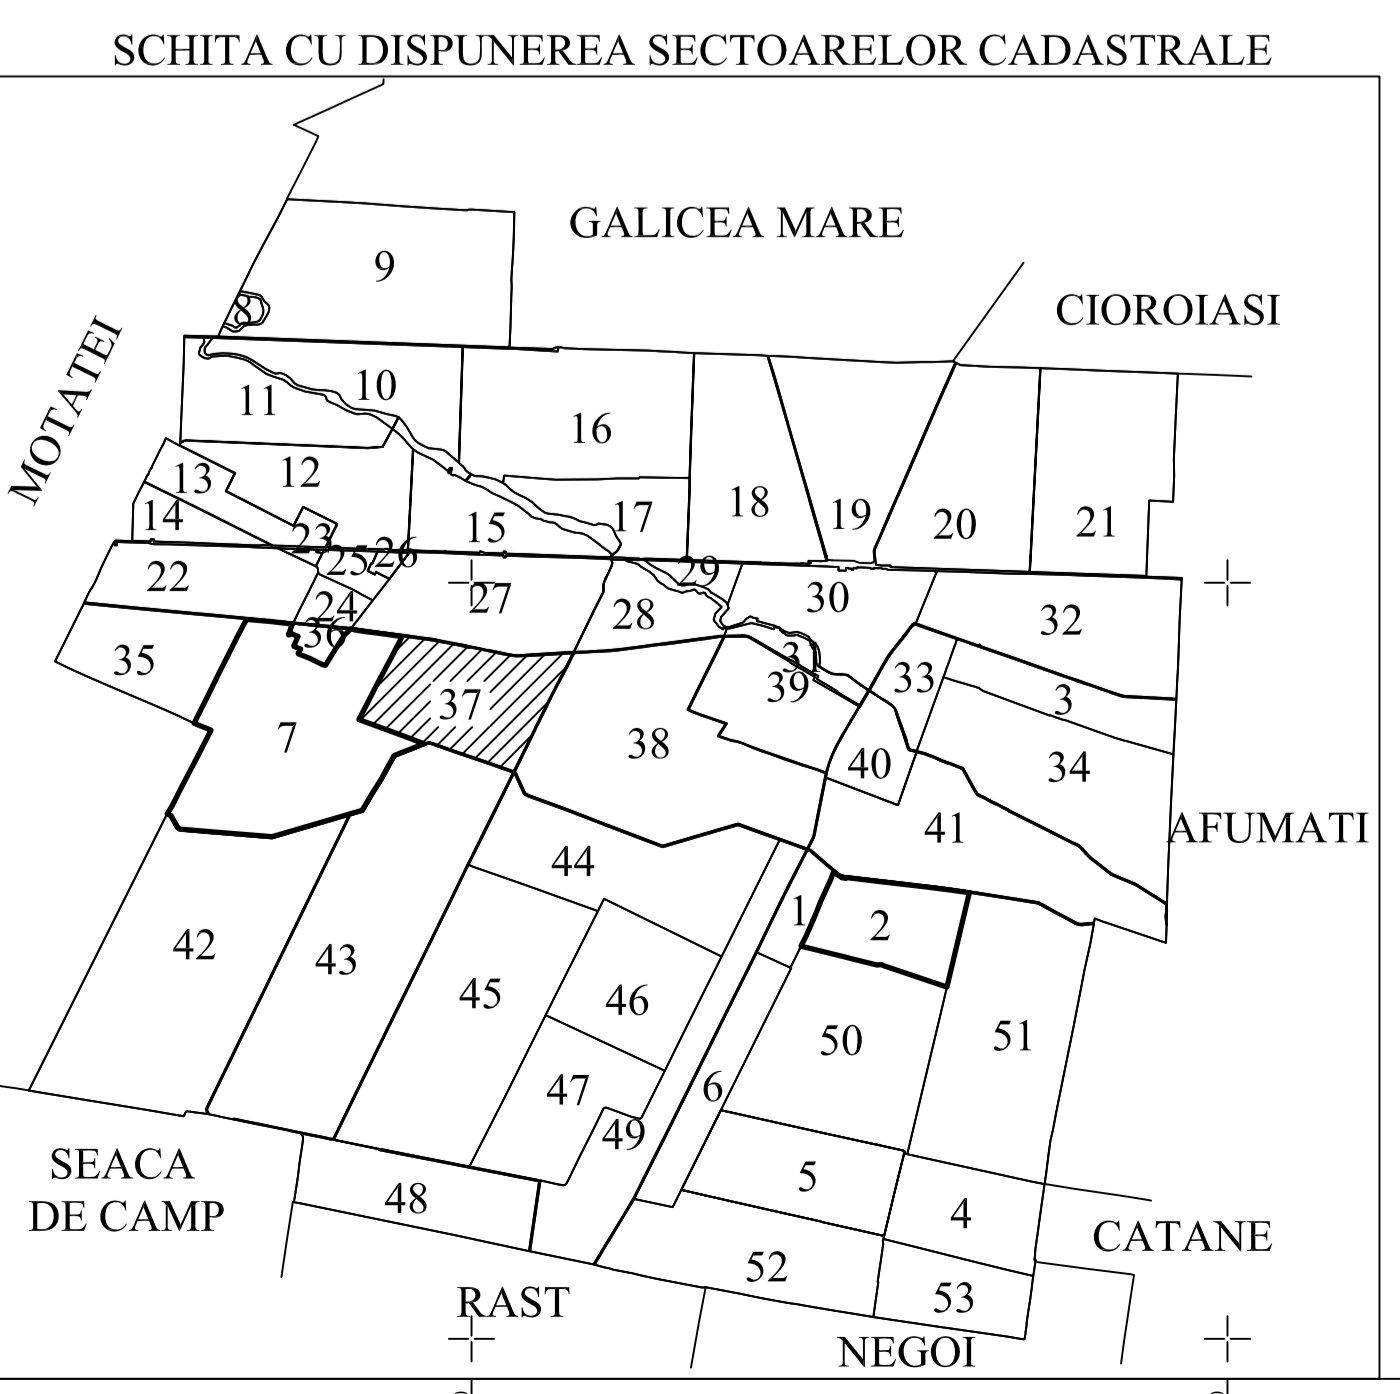

# PLAN CADASTRAL

## UAT BAILESTI- Judetul Dolj- Sector cadastral 37

Scara 1:2000, Sistem de proiectie STEREO 70

| Legenda |                         |
|---------|-------------------------|
|         | Limita judet            |
|         | Limita UAT              |
|         | Limita intravilan       |
|         | Limita sector cadastral |
|         | Limita tarla            |
|         | Numar tarla             |
|         | Numar sector            |
|         | Identificator Imobil    |

EXECUTANT  
S.C. TOPOSURVEY SRL  
Data intocmirii planului cadastral  
12.09.2022