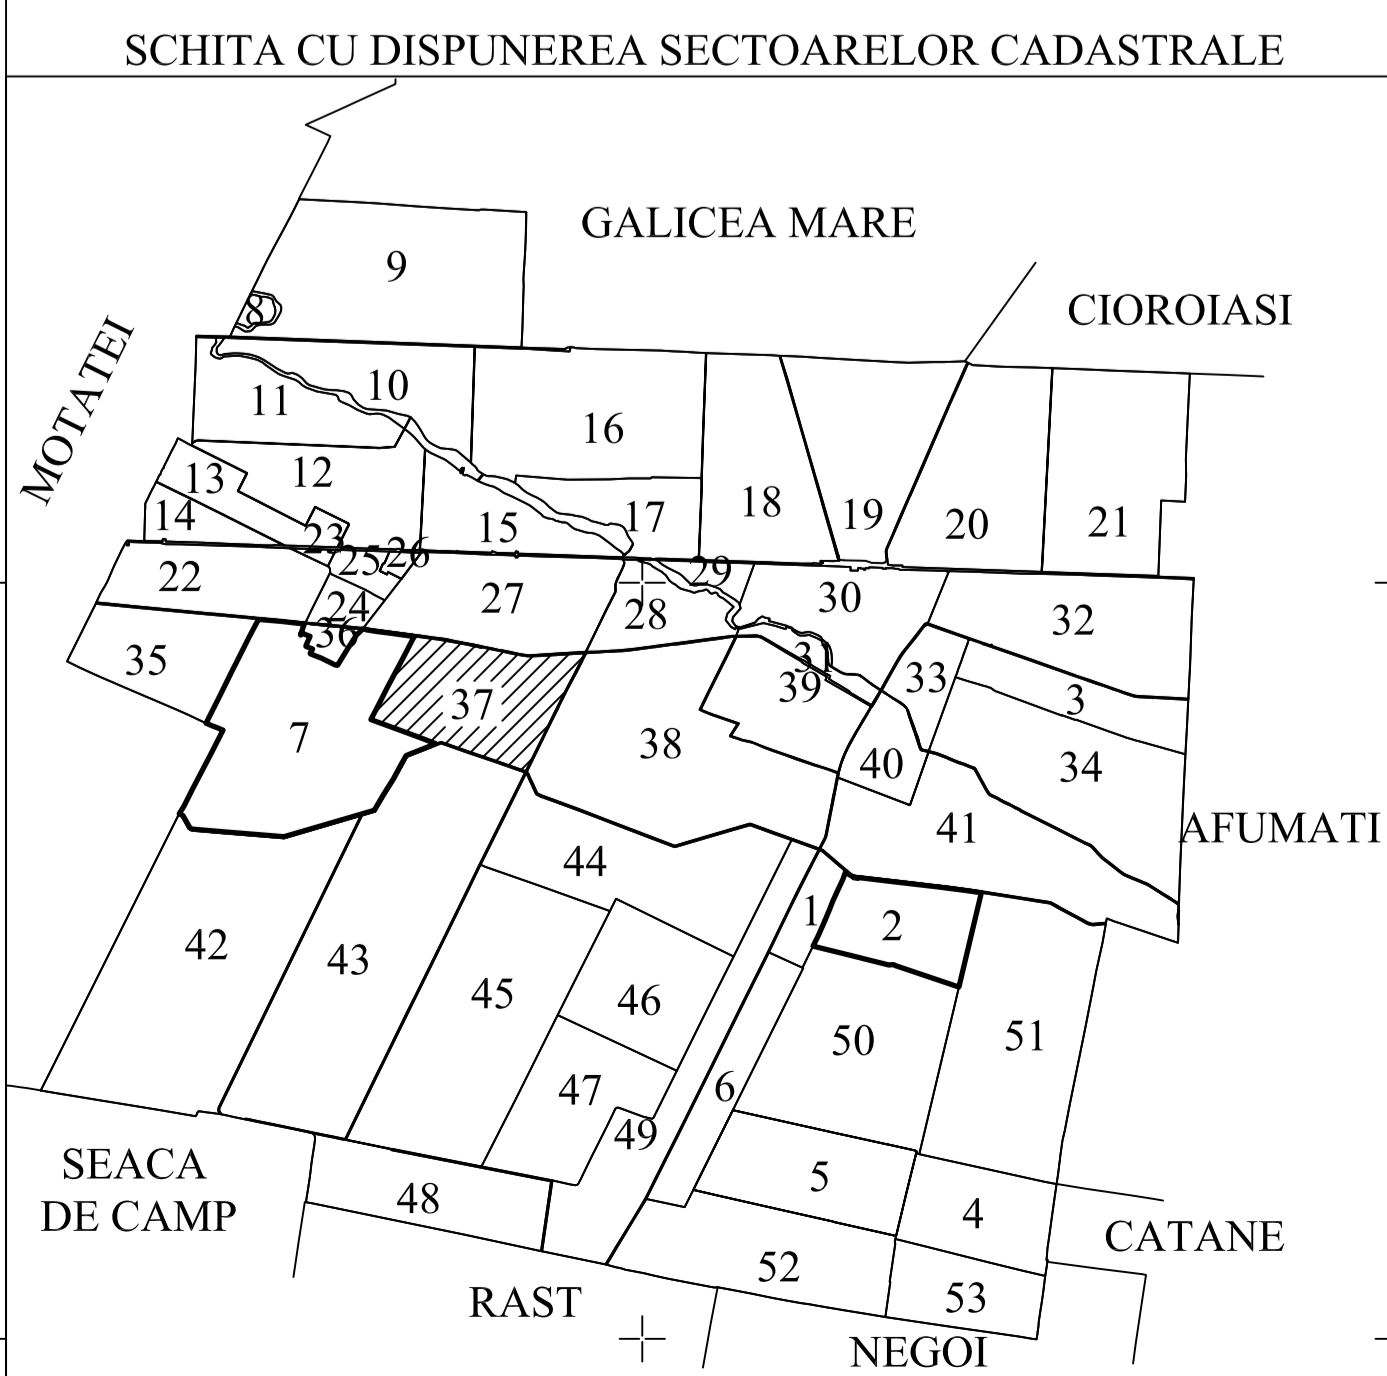

PLAN CADASTRAL

UAT BAILESTI- Judetul Dolj- Sector cadastral 37

Scara 1:2000, Sistem de proiectie STEREO 70

- Legenda**
-  Limita judet
 -  Limita UAT
 -  Limita intravilan
 -  Limita sector cadastral
 -  Limita tarla
 -  Numar tarla
 -  Numar sector
 -  Identificator Imobil

EXECUTANT
S.C. TOPOSURVEY
SRL
Data intocmirii planului cadastral
12.09.2022