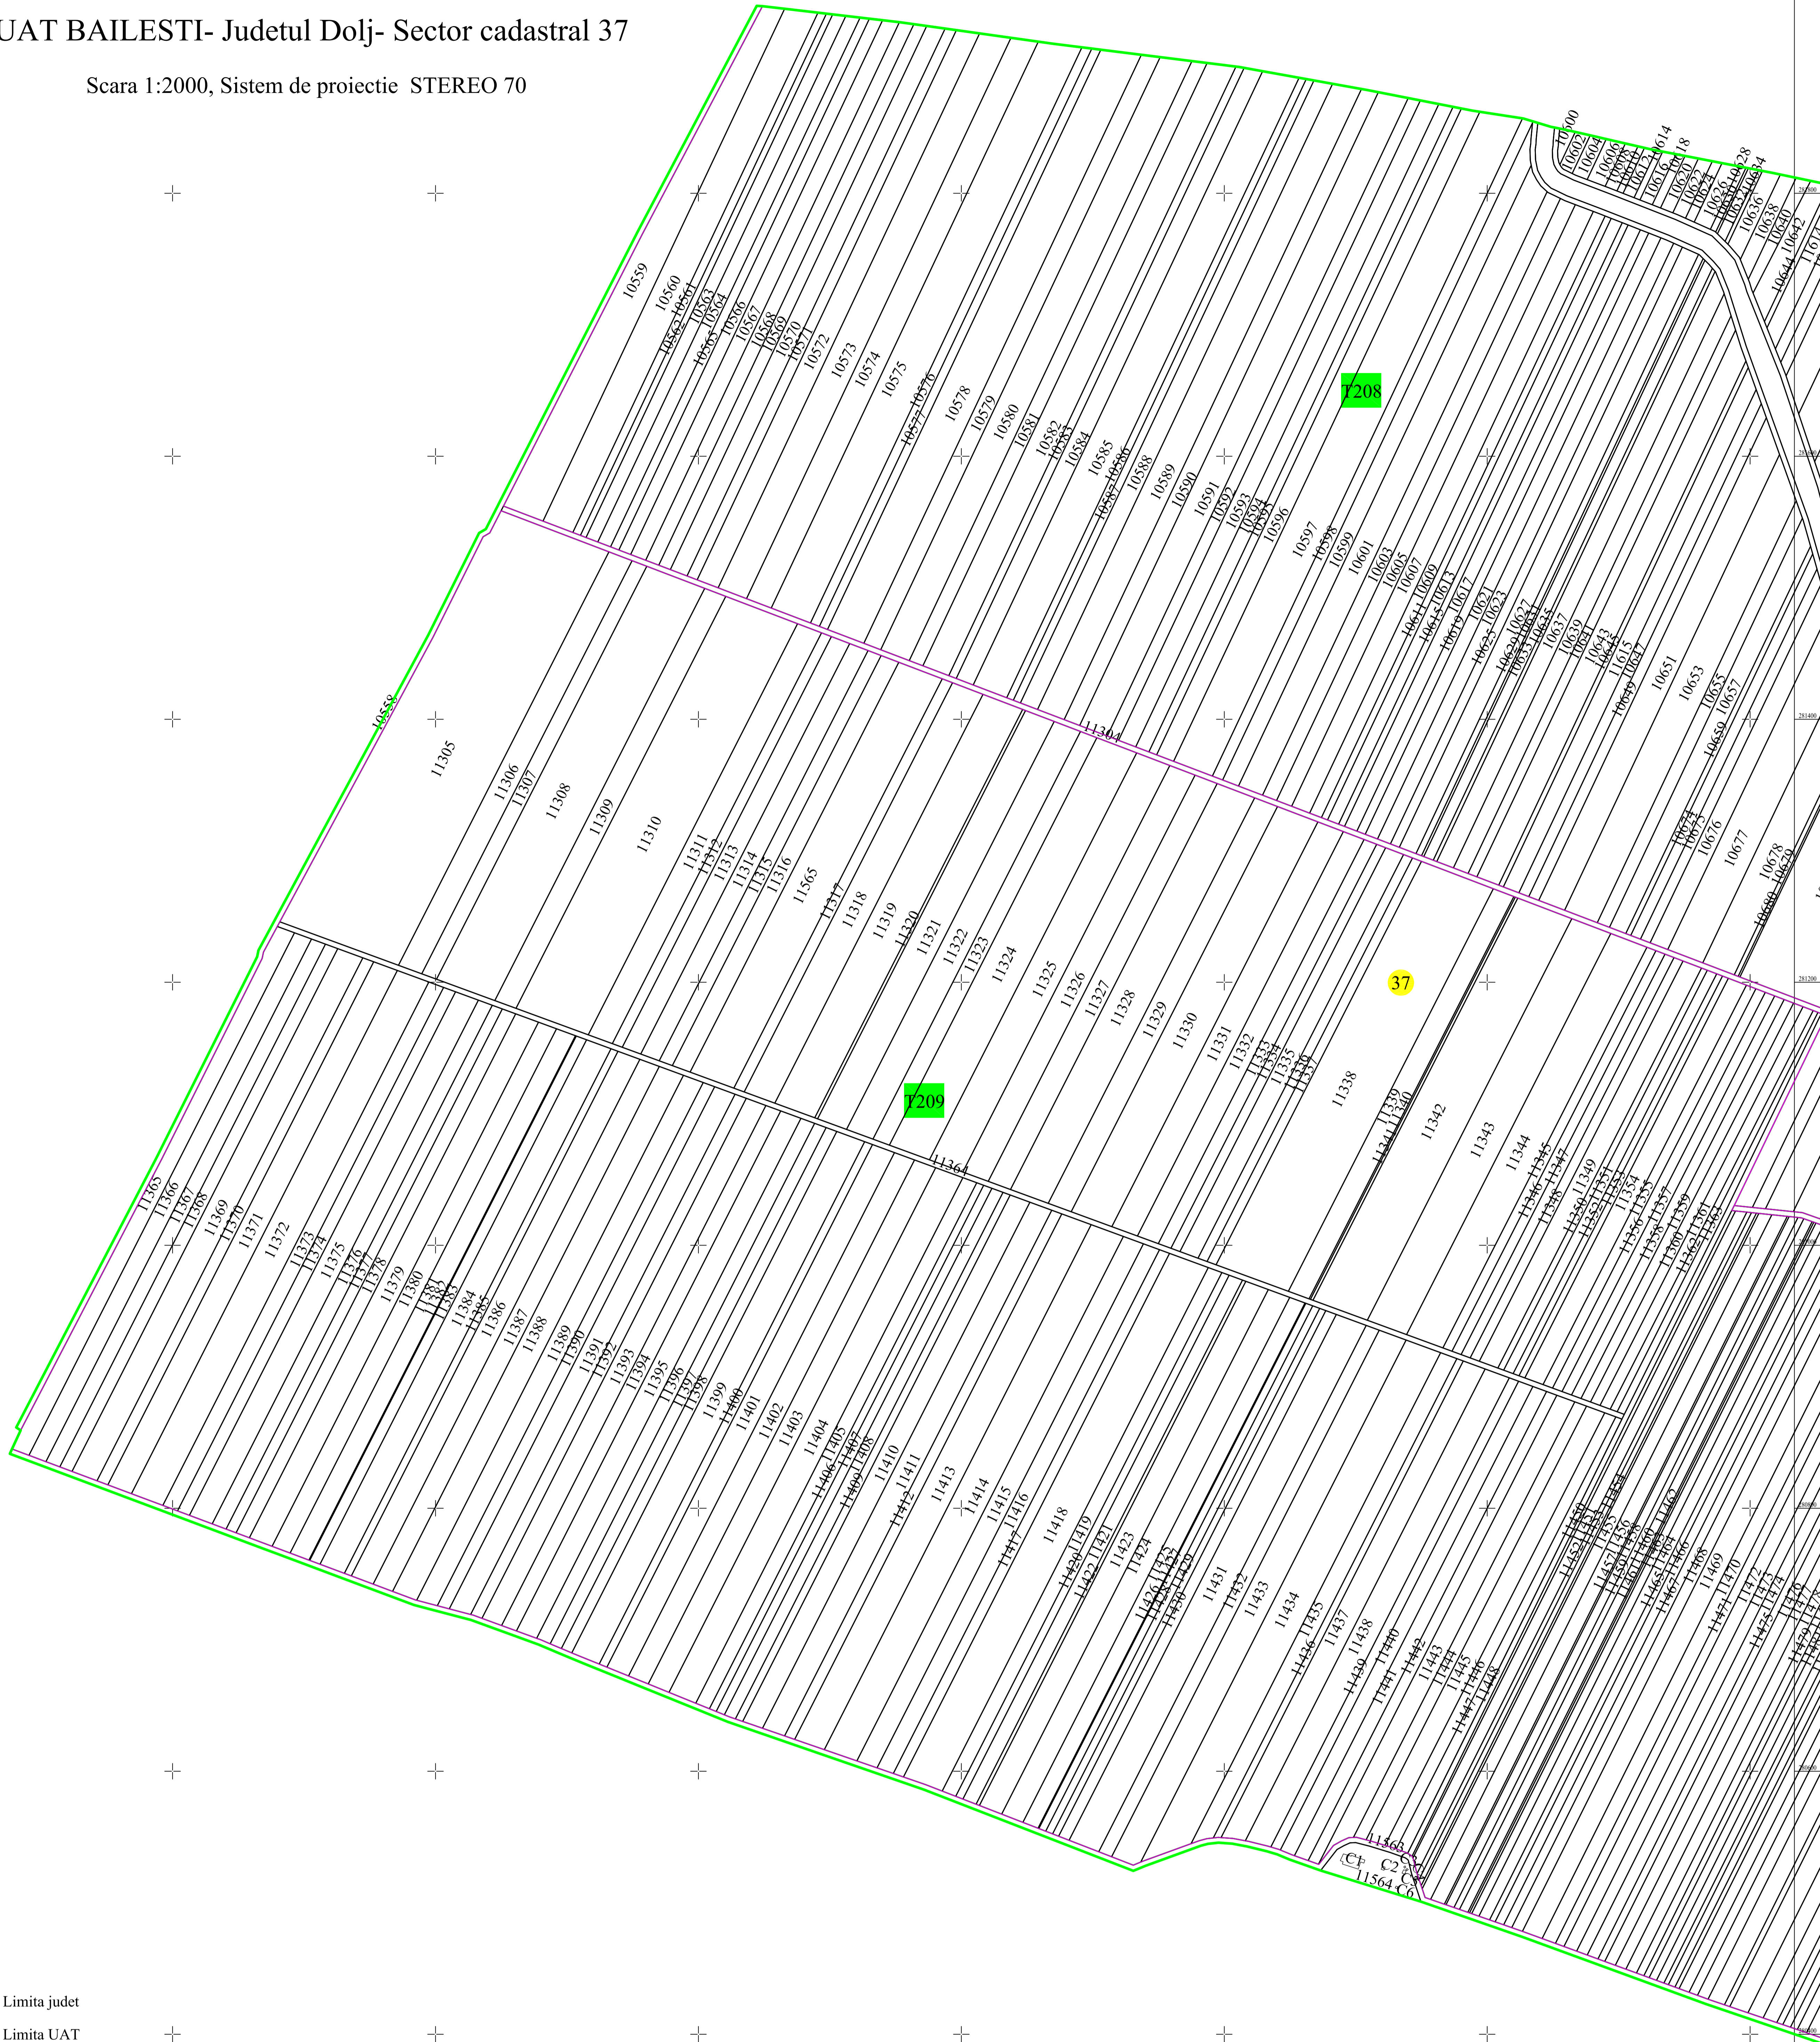

PLAN CADASTRAL

UAT BAILESTI- Judetul Dolj- Sector cadastral 37

Scara 1:2000, Sistem de proiectie STEREO 70

- Legenda**
-  Limita judet
 -  Limita UAT
 -  Limita intravilan
 -  Limita sector cadastral
 -  Limita tarla
 -  Numar tarla
 -  Numar sector
 -  Identificator Imobil

EXECUTANT
S.C. TOPOSURVEY
SRL
Data intocmirii planului cadastral
12.09.2022