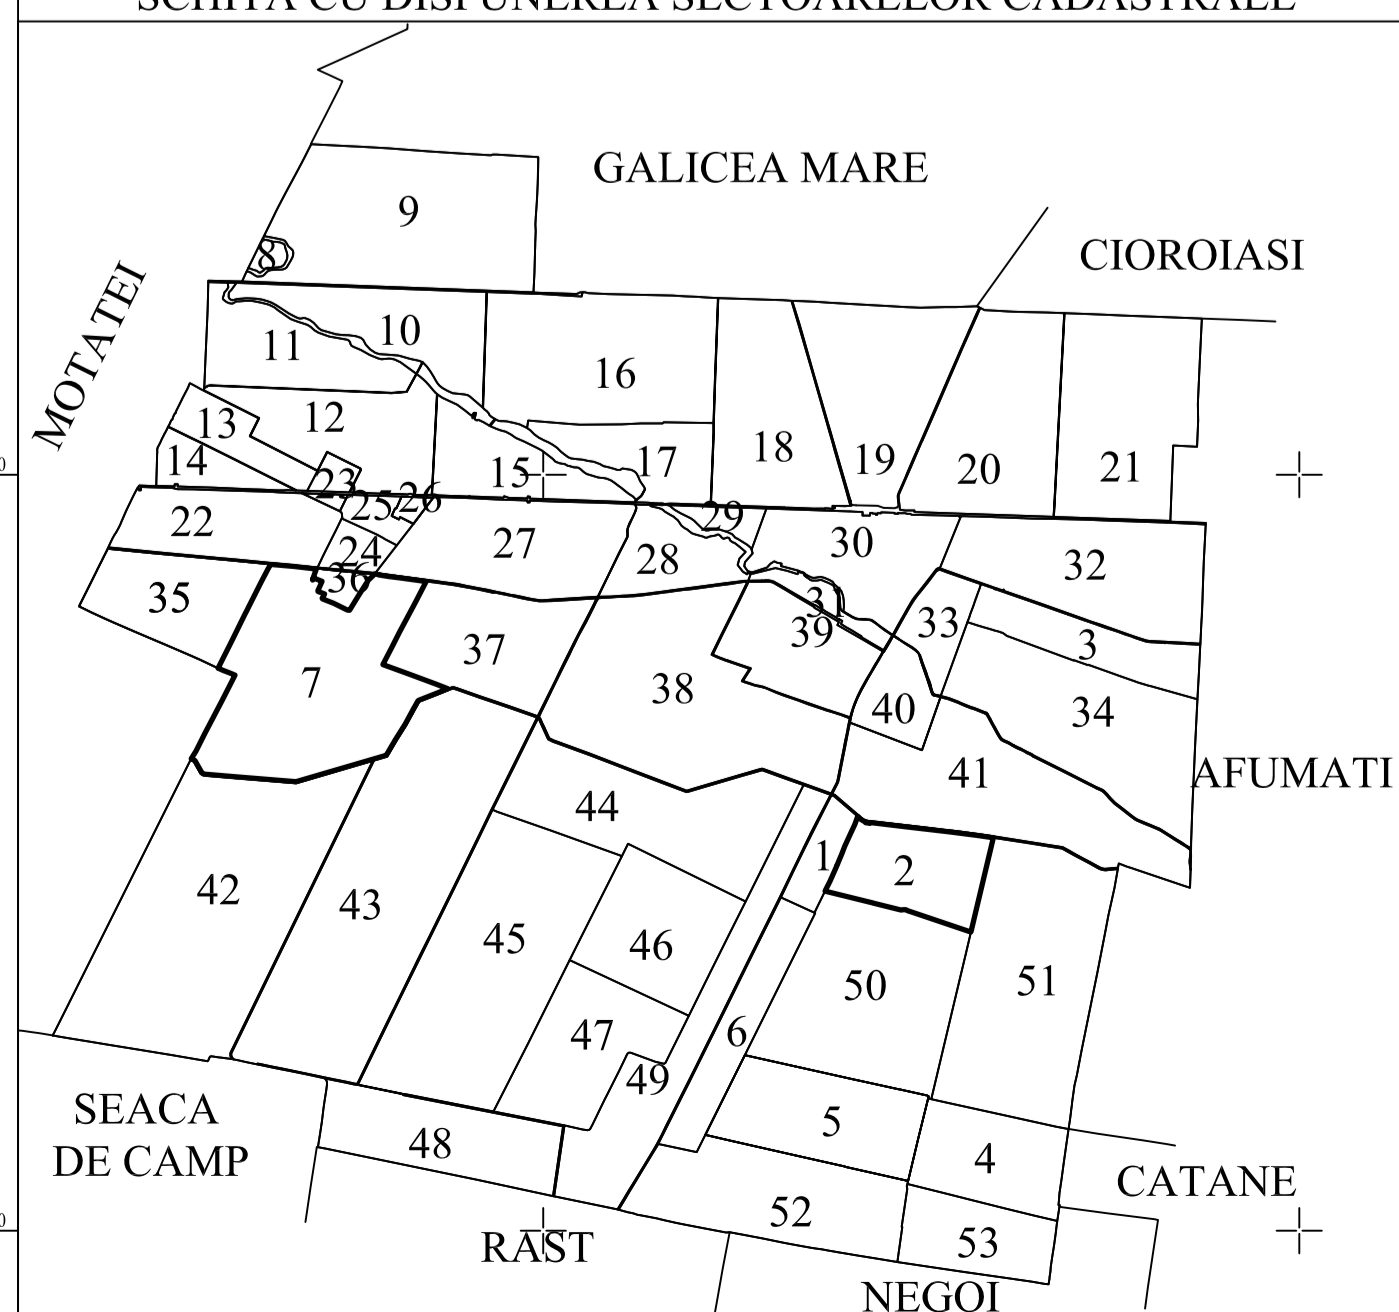

PLAN CADASTRAL

UAT BAILESTI- Judetul Dolj- Sector cadastral 35

Scara 1:2000, Sistem de proiectie STEREO 70

SCHITA CU DISPUNEREA SECTOARELOR CADASTRALE

Legenda

-  Limita judet
-  Limita UAT
-  Limita intravilan
-  Limita sector cadastral
-  Limita tarla
-  Numar tarla
-  Numar sector
-  Identificator Imobil

EXECUTANT
S.C. TOPOSURVEY
SRL

Data intocmirii planului cadastral
12.09.2022