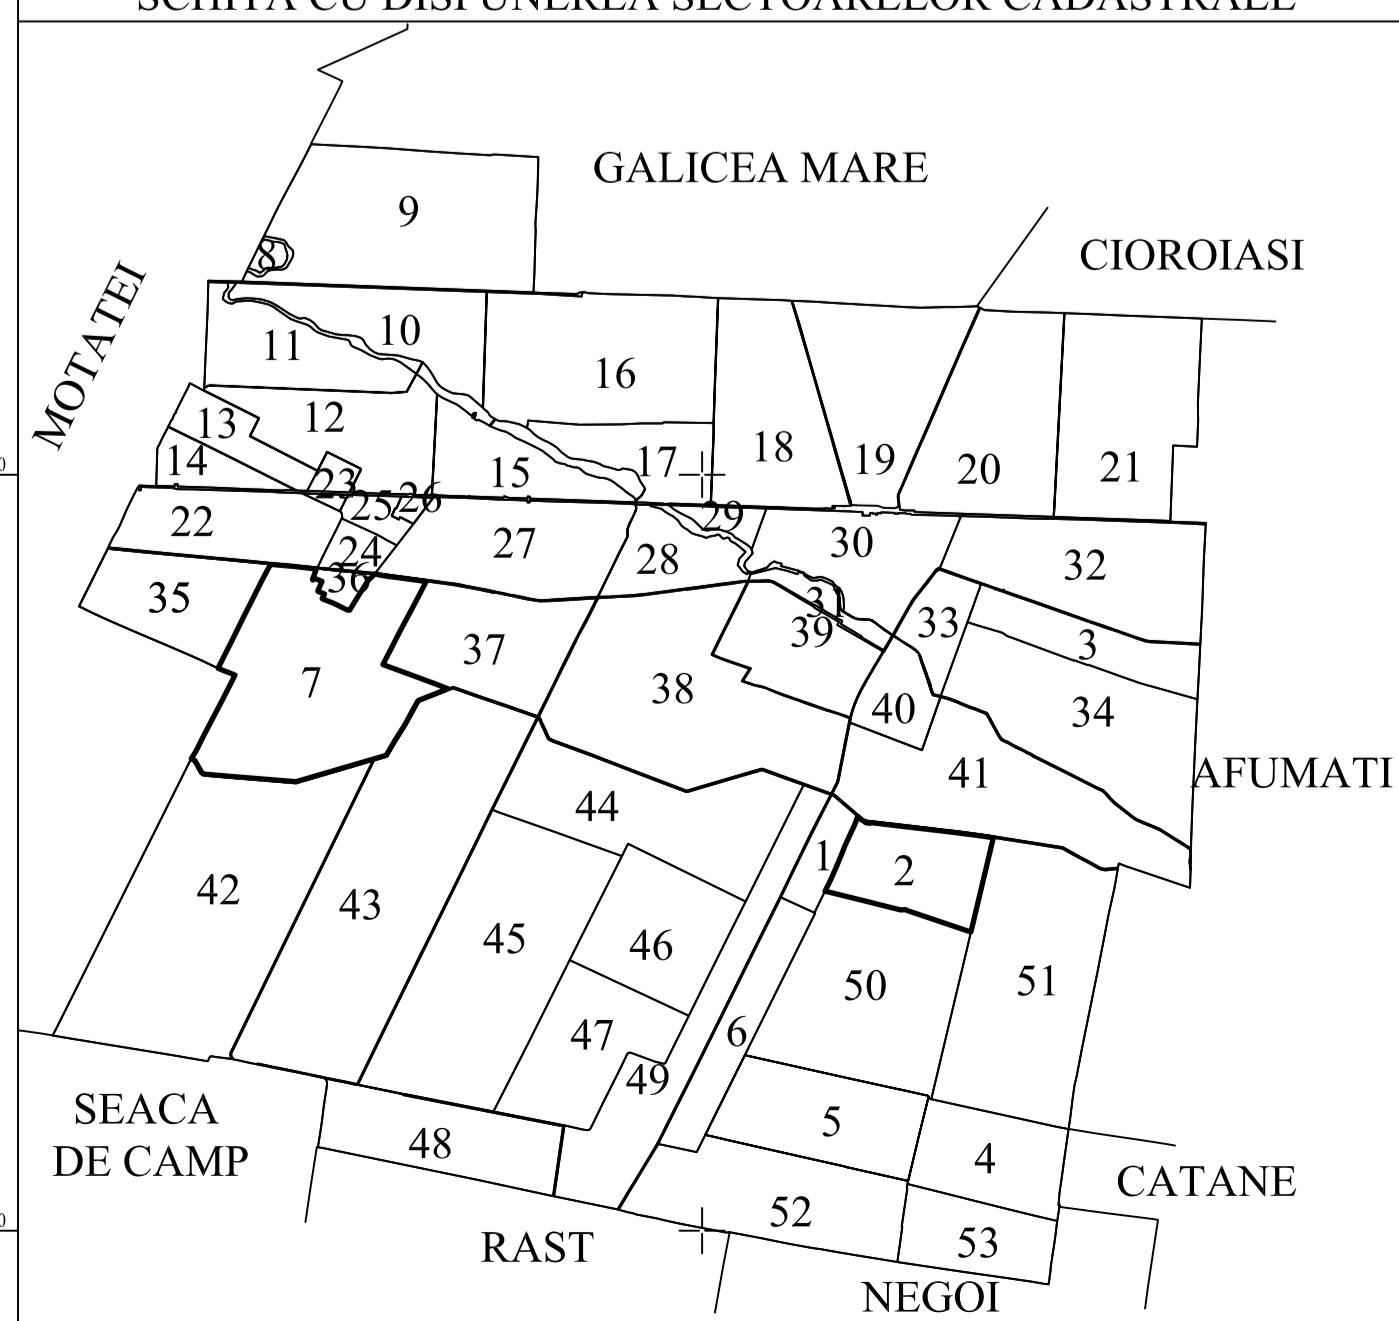

# PLAN CADASTRAL

UAT BAILESTI- Judetul Dolj- Sector cadastral 35

Scara 1:2000, Sistem de proiectie STEREO 70

### Legenda

-  Limita judet
-  Limita UAT
-  Limita intravilan
-  Limita sector cadastral
-  Limita tarla
-  Numar tarla
-  Numar sector
-  Identificator Imobil

### SCHITA CU DISPUNEREA SECTOARELOR CADASTRALE

EXECUTANT  
S.C. TOPOSURVEY  
SRL

Data intocmirii planului cadastral  
12.09.2022