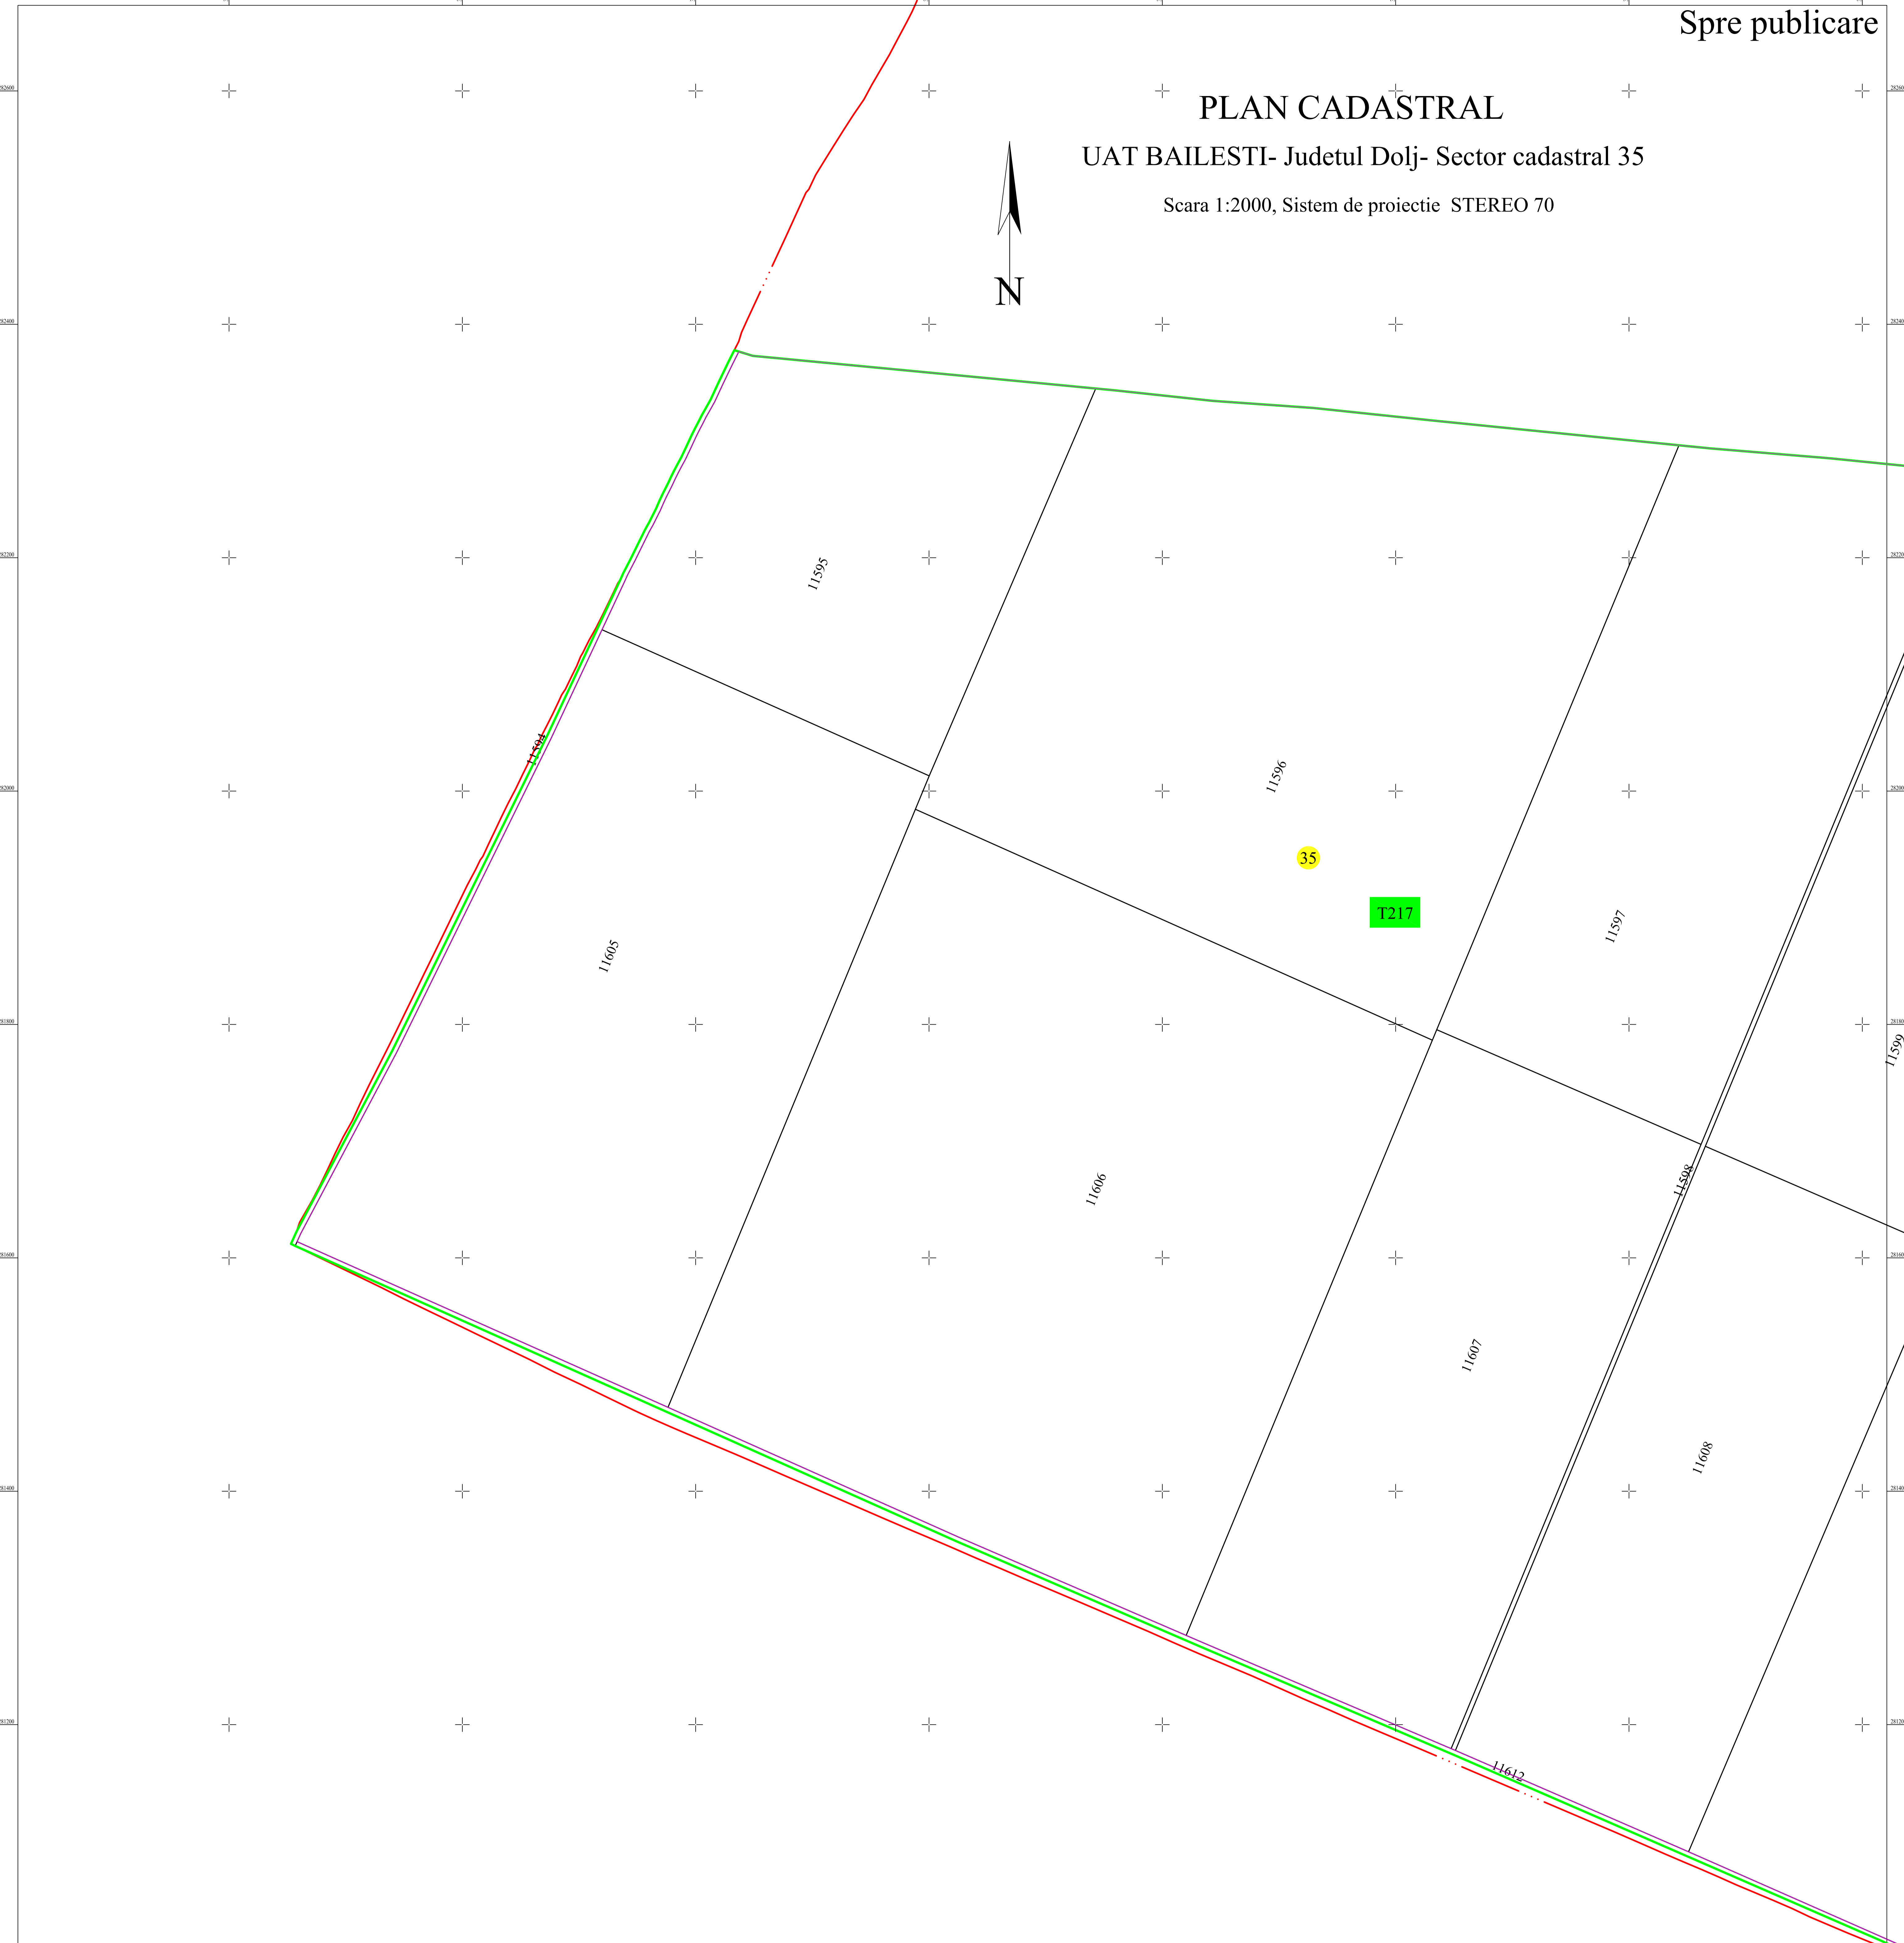

# PLAN CADASTRAL

UAT BAILESTI- Judetul Dolj- Sector cadastral 35

Scara 1:2000, Sistem de proiectie STEREO 70

### Legenda

-  Limita judet
-  Limita UAT
-  Limita intravilan
-  Limita sector cadastral
-  Limita tarla
-  Numar tarla
-  Numar sector
-  Identificator Imobil

### SCHITA CU DISPUNEREA SECTOARELOR CADASTRALE

EXECUTANT  
S.C. TOPOSURVEY  
SRL

Data intocmirii planului cadastral  
12.09.2022