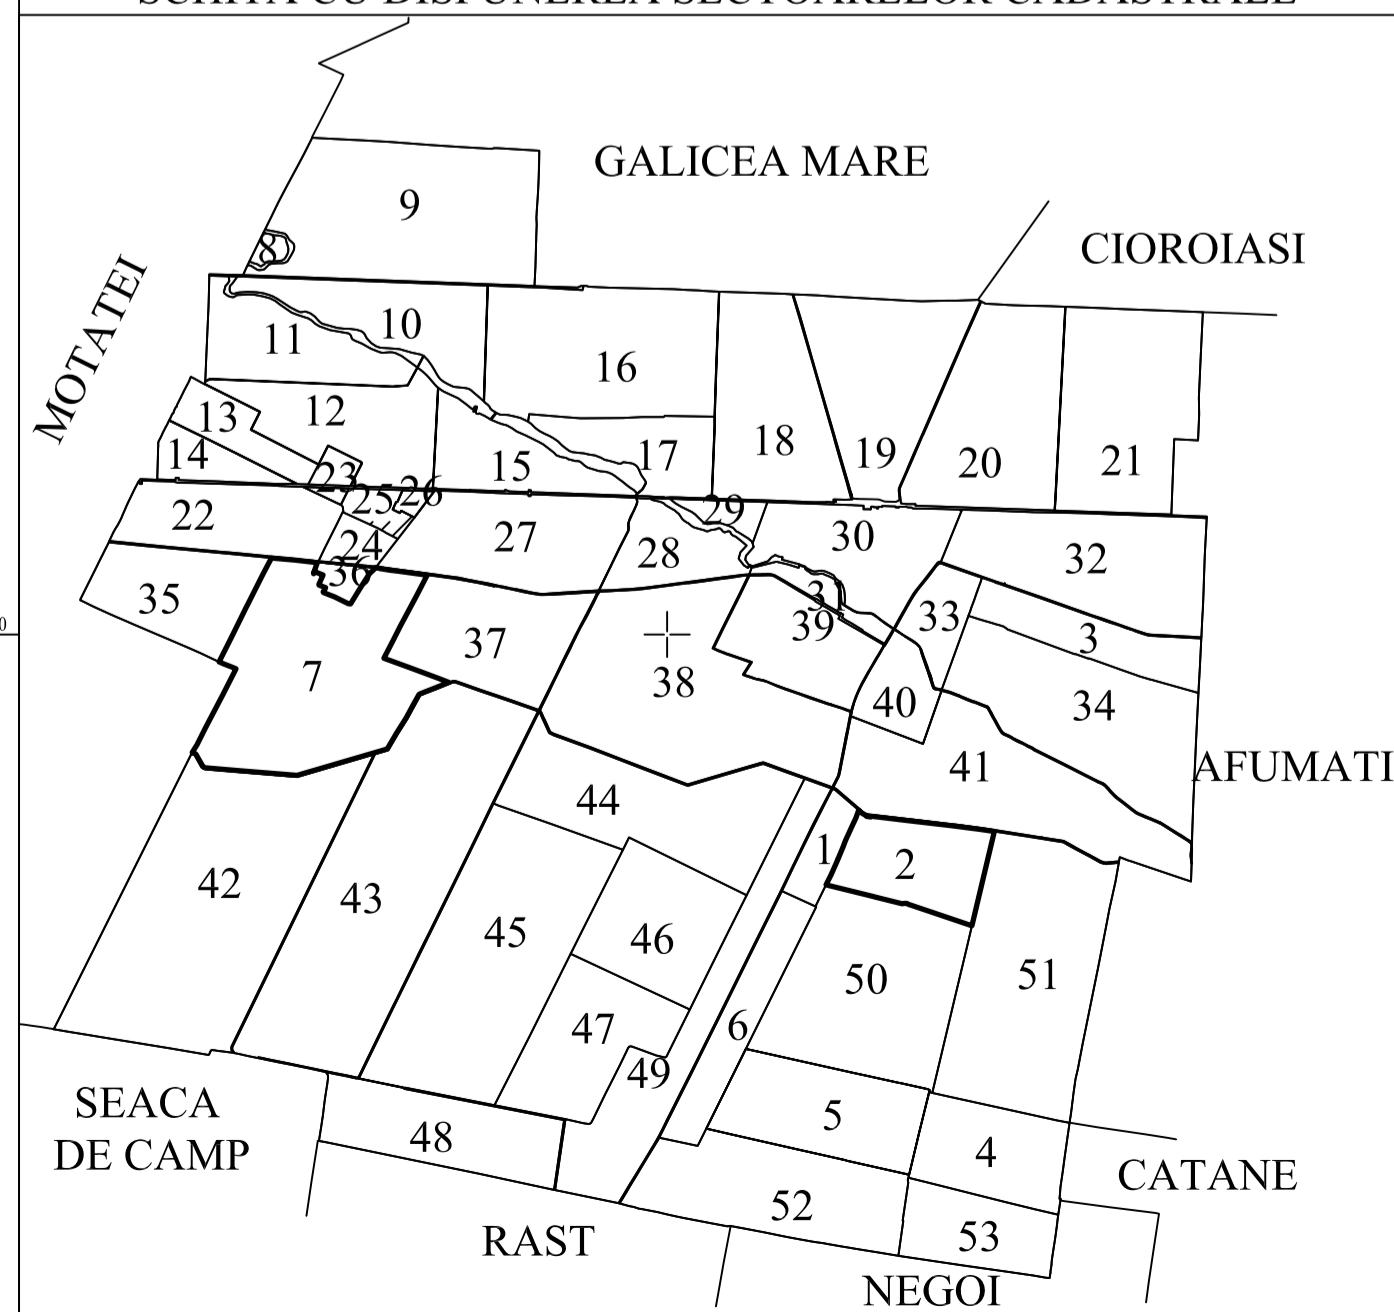

PLAN CADASTRAL

UAT BAILESTI- Judetul Dolj- Sector cadastral 25

Scara 1:2000, Sistem de proiectie STEREO 70

Legenda

-  Limita judet
-  Limita UAT
-  Limita intravilan
-  Limita sector cadastral
-  Limita tarla
-  Numar tarla
-  Numar sector
-  Identificator Imobil

SCHITA CU DISPUNEREA SECTOARELOR CADASTRALE

EXECUTANT
S.C. TOPOSURVEY
SRL

Data intocmirii planului cadastral
12.09.2022