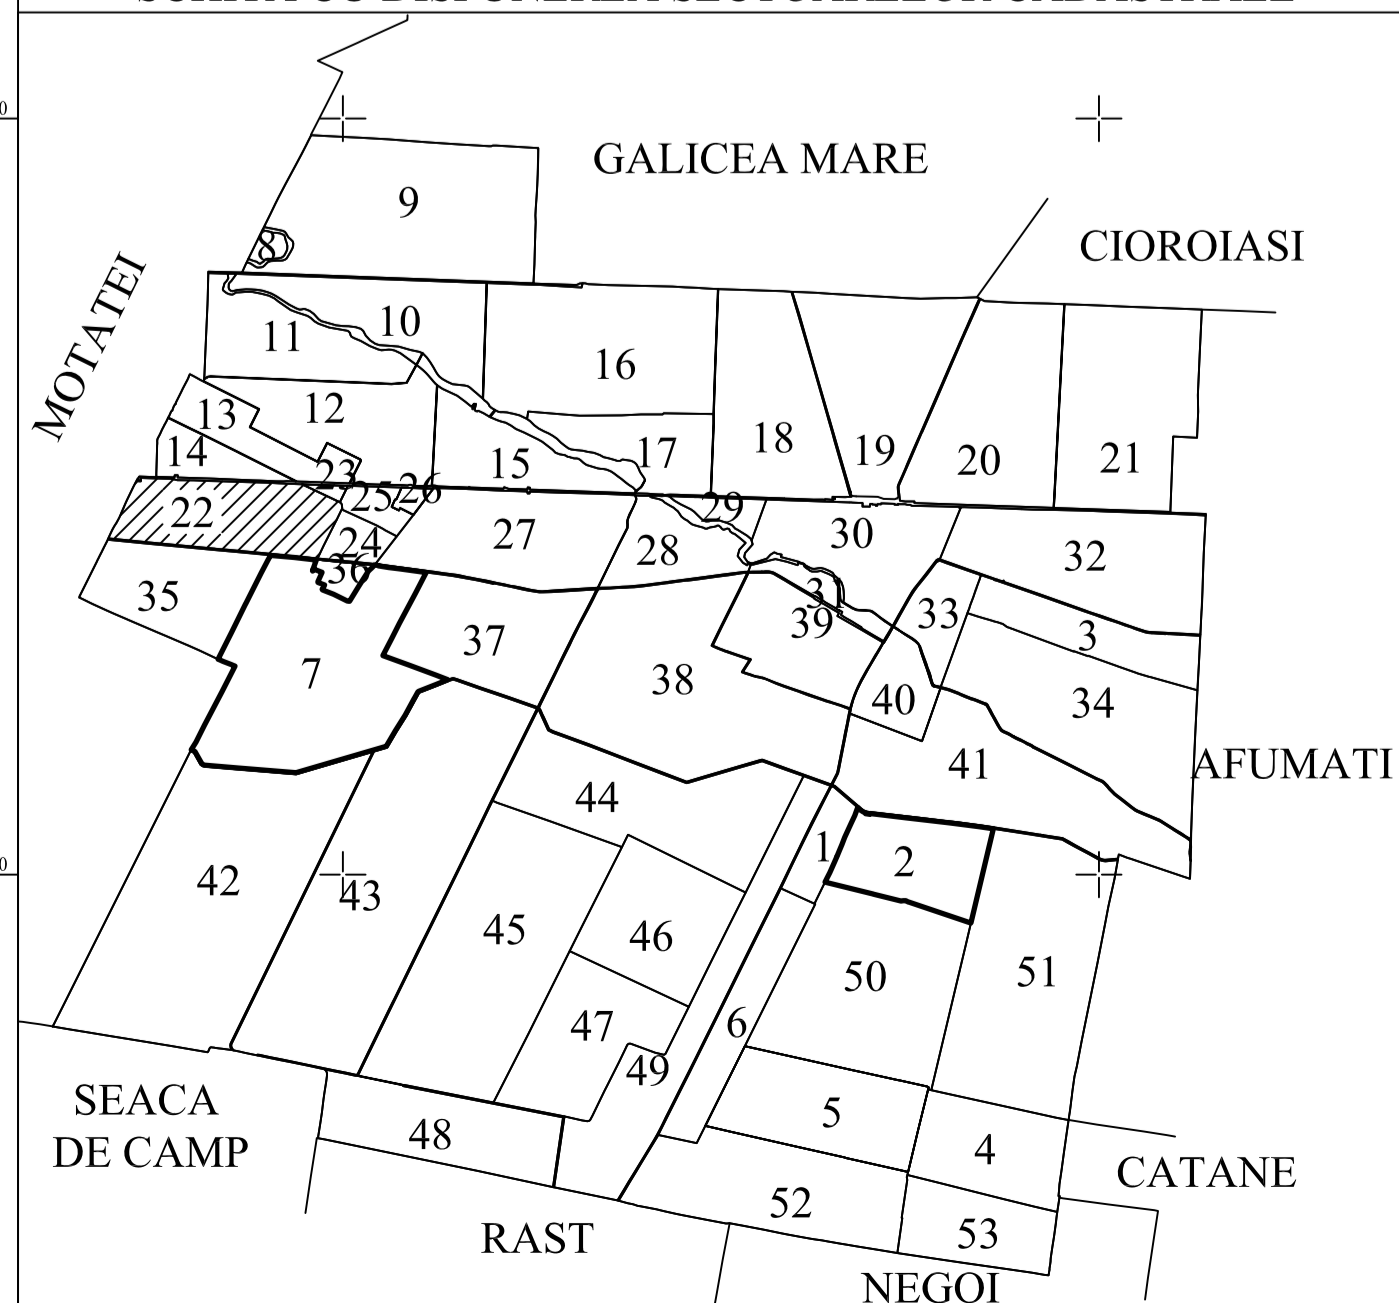

# PLAN CADASTRAL

UAT BAILESTI- Judetul Dolj- Sector cadastral 22

Scara 1:2000, Sistem de proiectie STEREO 70

### Legenda

- Limita judet
- · - · - Limita UAT
- Limita intravilan
- Limita sector cadastral
- Limita tarla
- T170/1 Numar tarla
- 22 Numar sector
- 11575 Identificator Imobil

### SCHITA CU DISPUNEREA SECTOARELOR CADASTRALE

EXECUTANT  
S.C. TOPOSURVEY  
SRL

Data intocmirii planului cadastral  
12.09.2022

PLANSĂ 1

PLANSĂ 2