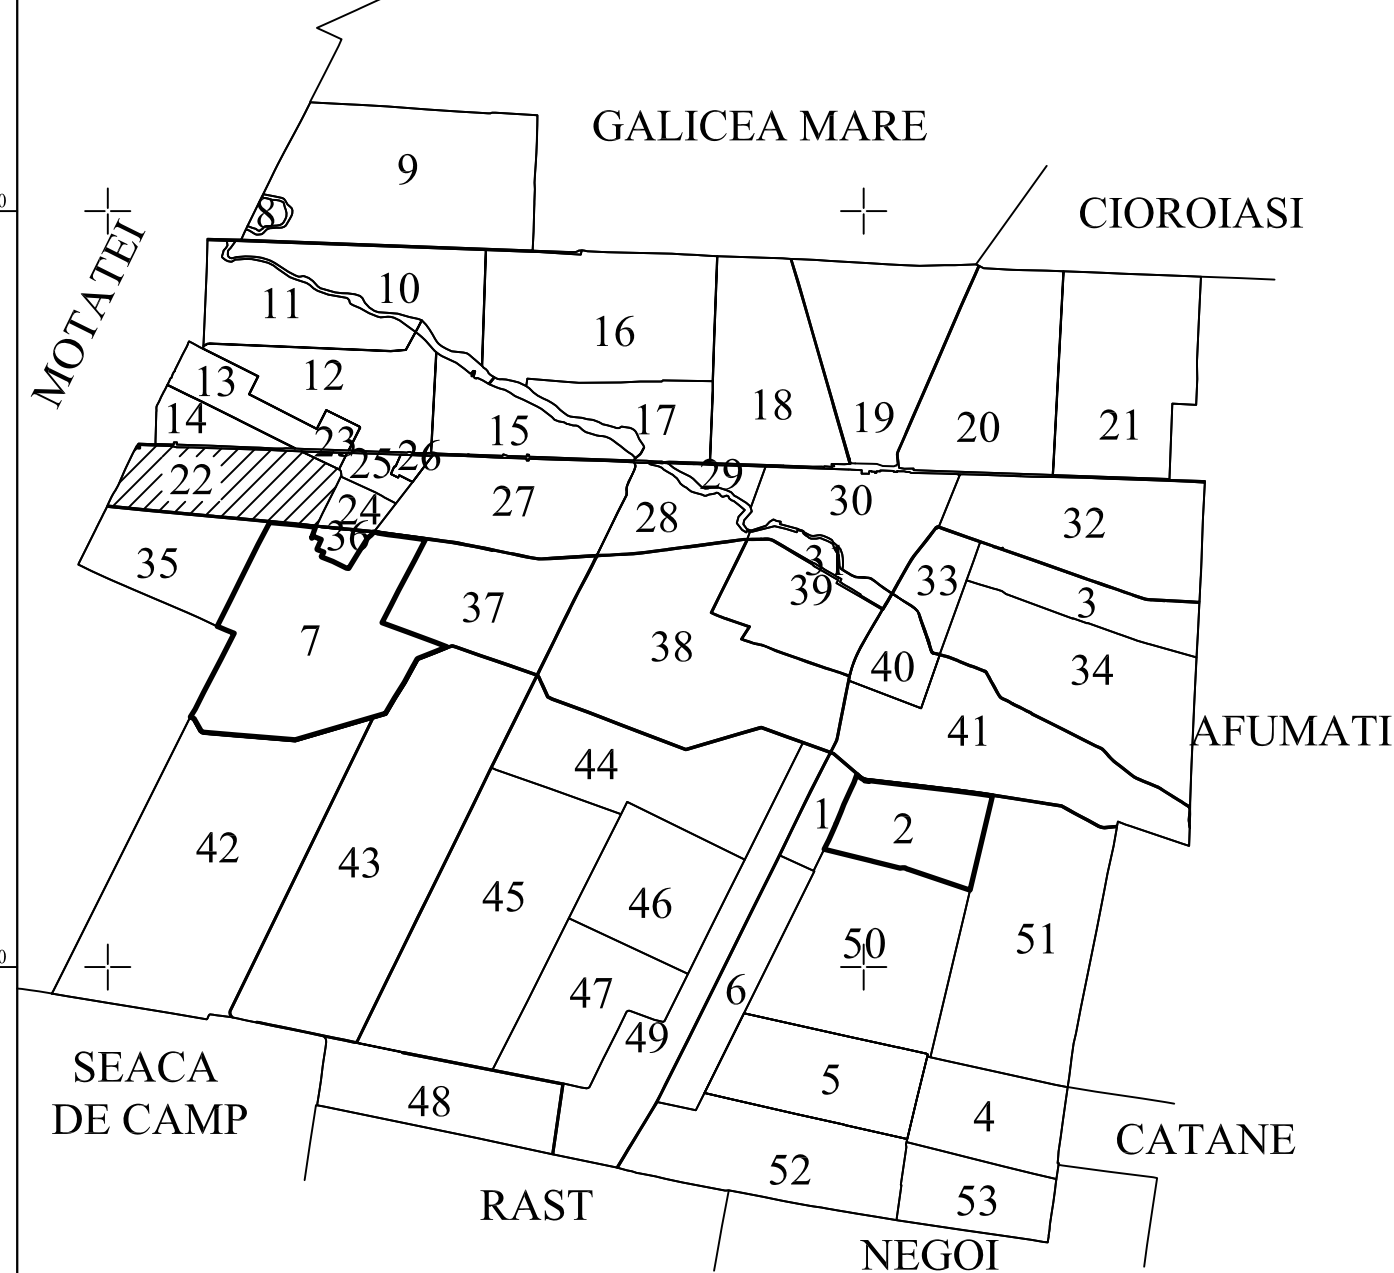

# PLAN CADASTRAL

## UAT BAILESTI- Judetul Dolj- Sector cadastral 22

Scara 1:2000, Sistem de proiectie STEREO 70

- Legenda**
- Limita judet
  - · - · - Limita UAT
  - Limita intravilan
  - Limita sector cadastral
  - Limita tarla
  - T170/1 Numar tarla
  - 22 Numar sector
  - 11575 Identificator Imobil

SCHITA CU DISPUNEREA SECTOARELOR CADASTRALE

EXECUTANT  
S.C. TOPOSURVEY  
SRL

Data intocmirii planului cadastral  
12.09.2022