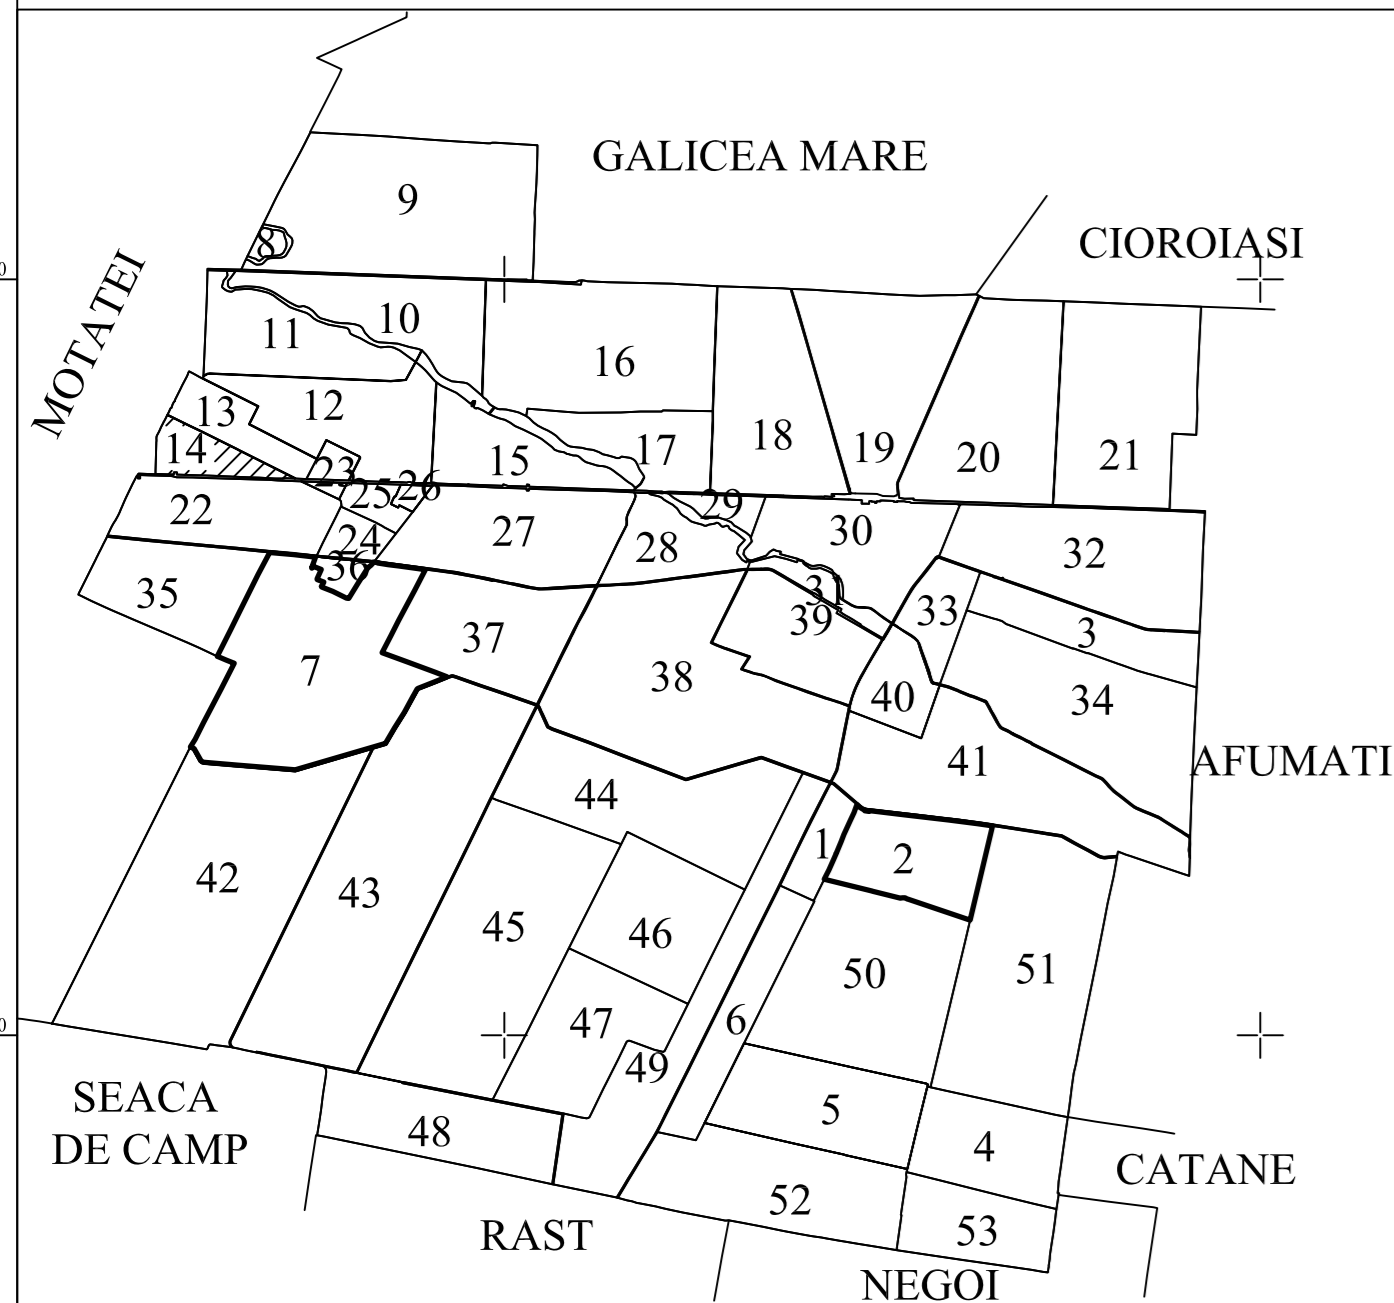

PLAN CADASTRAL
UAT BAILESTI- Judetul Dolj- Sector cadastral 14
Scara 1:2000, Sistem de proiectie STEREO 70

- Legenda**
-  Limita judet
 -  Limita UAT
 -  Limita intravilan
 -  Limita sector cadastral
 -  Limita tarla
 -  Numar tarla
 -  Numar sector
 -  Identificator Imobil

SCHITA CU DISPUNEREA SECTOARELOR CADASTRALE

EXECUTANT
S.C. TOPOSURVEY
SRL
Data intocmirii planului cadastral
12.09.2022

PLANSA I