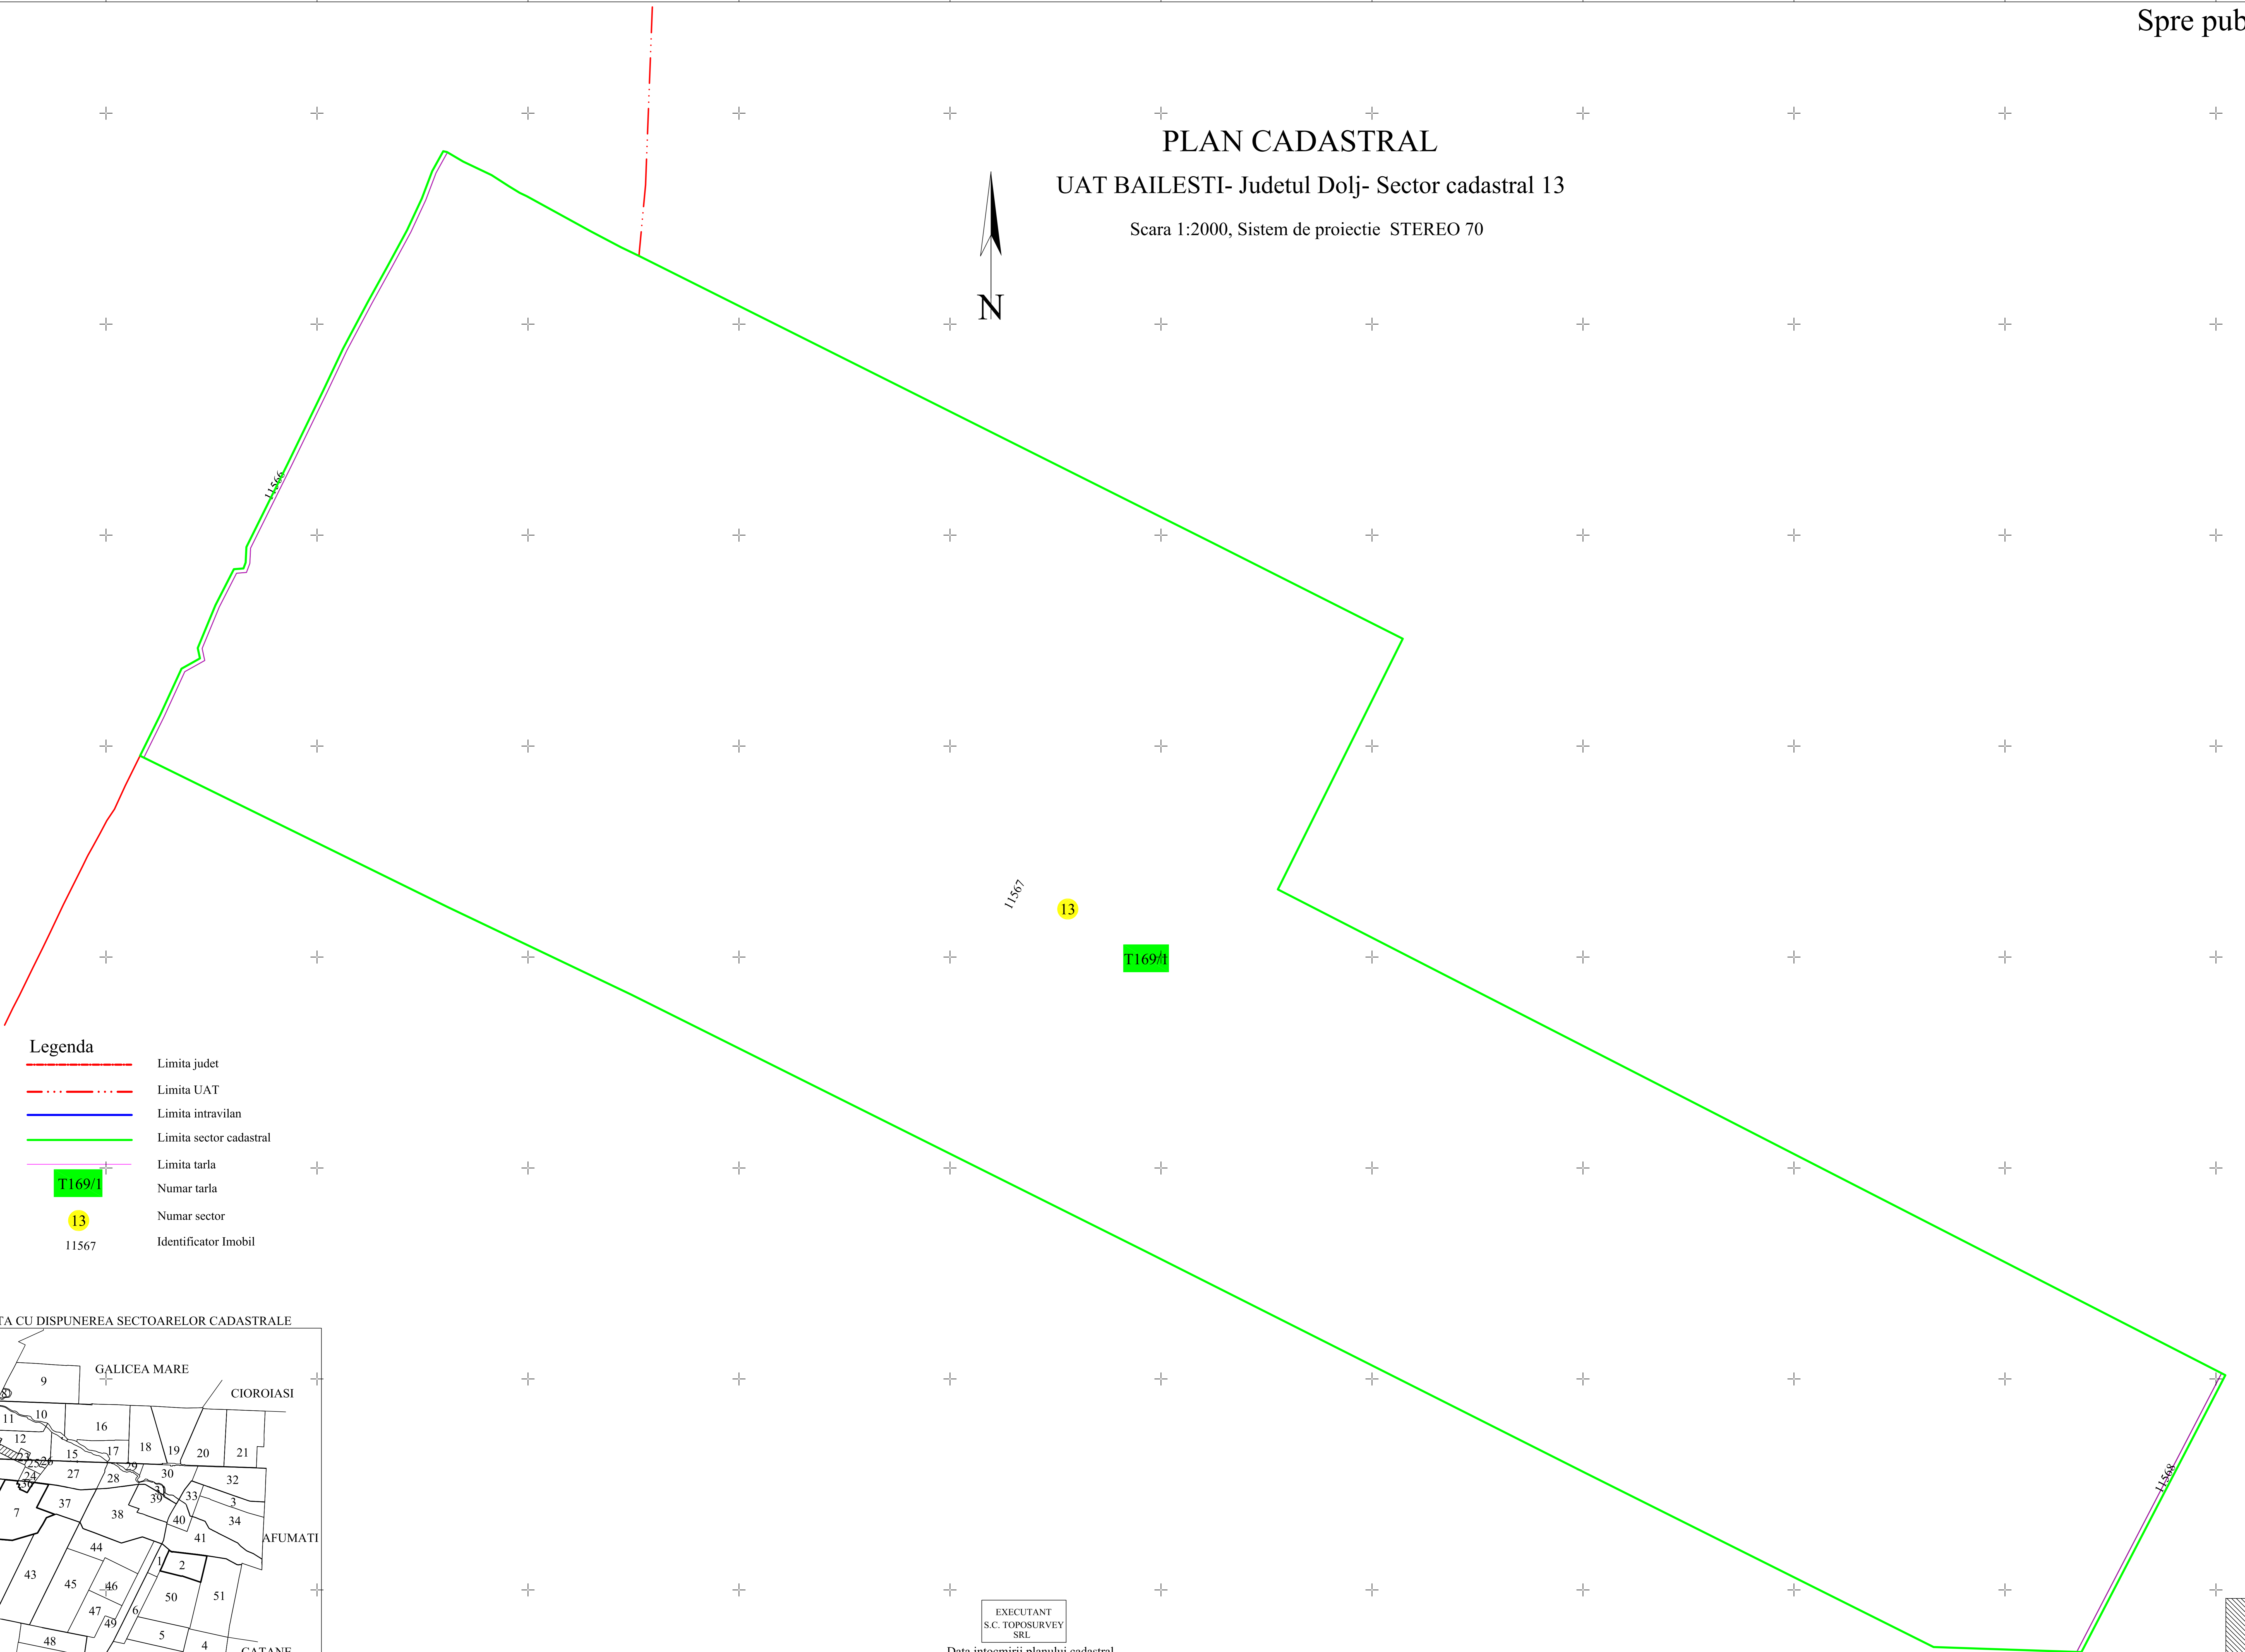

**PLAN CADASTRAL**  
UAT BAILESTI- Judetul Dolj- Sector cadastral 13  
Scara 1:2000, Sistem de proiectie STEREO 70

- Legenda**
- Limita judet
  - . . . Limita UAT
  - Limita intravilan
  - Limita sector cadastral
  - Limita tarla
  - T169/1 Numar tarla
  - 13 Numar sector
  - 11567 Identificator Imobil

SCHITA CU DISPUNEREA SECTOARELOR CADASTRALE

EXECUTANT  
S.C. TOPOSURVEY  
SRL  
Data intocmirii planului cadastral  
12.09.2022

PLANSĂ I