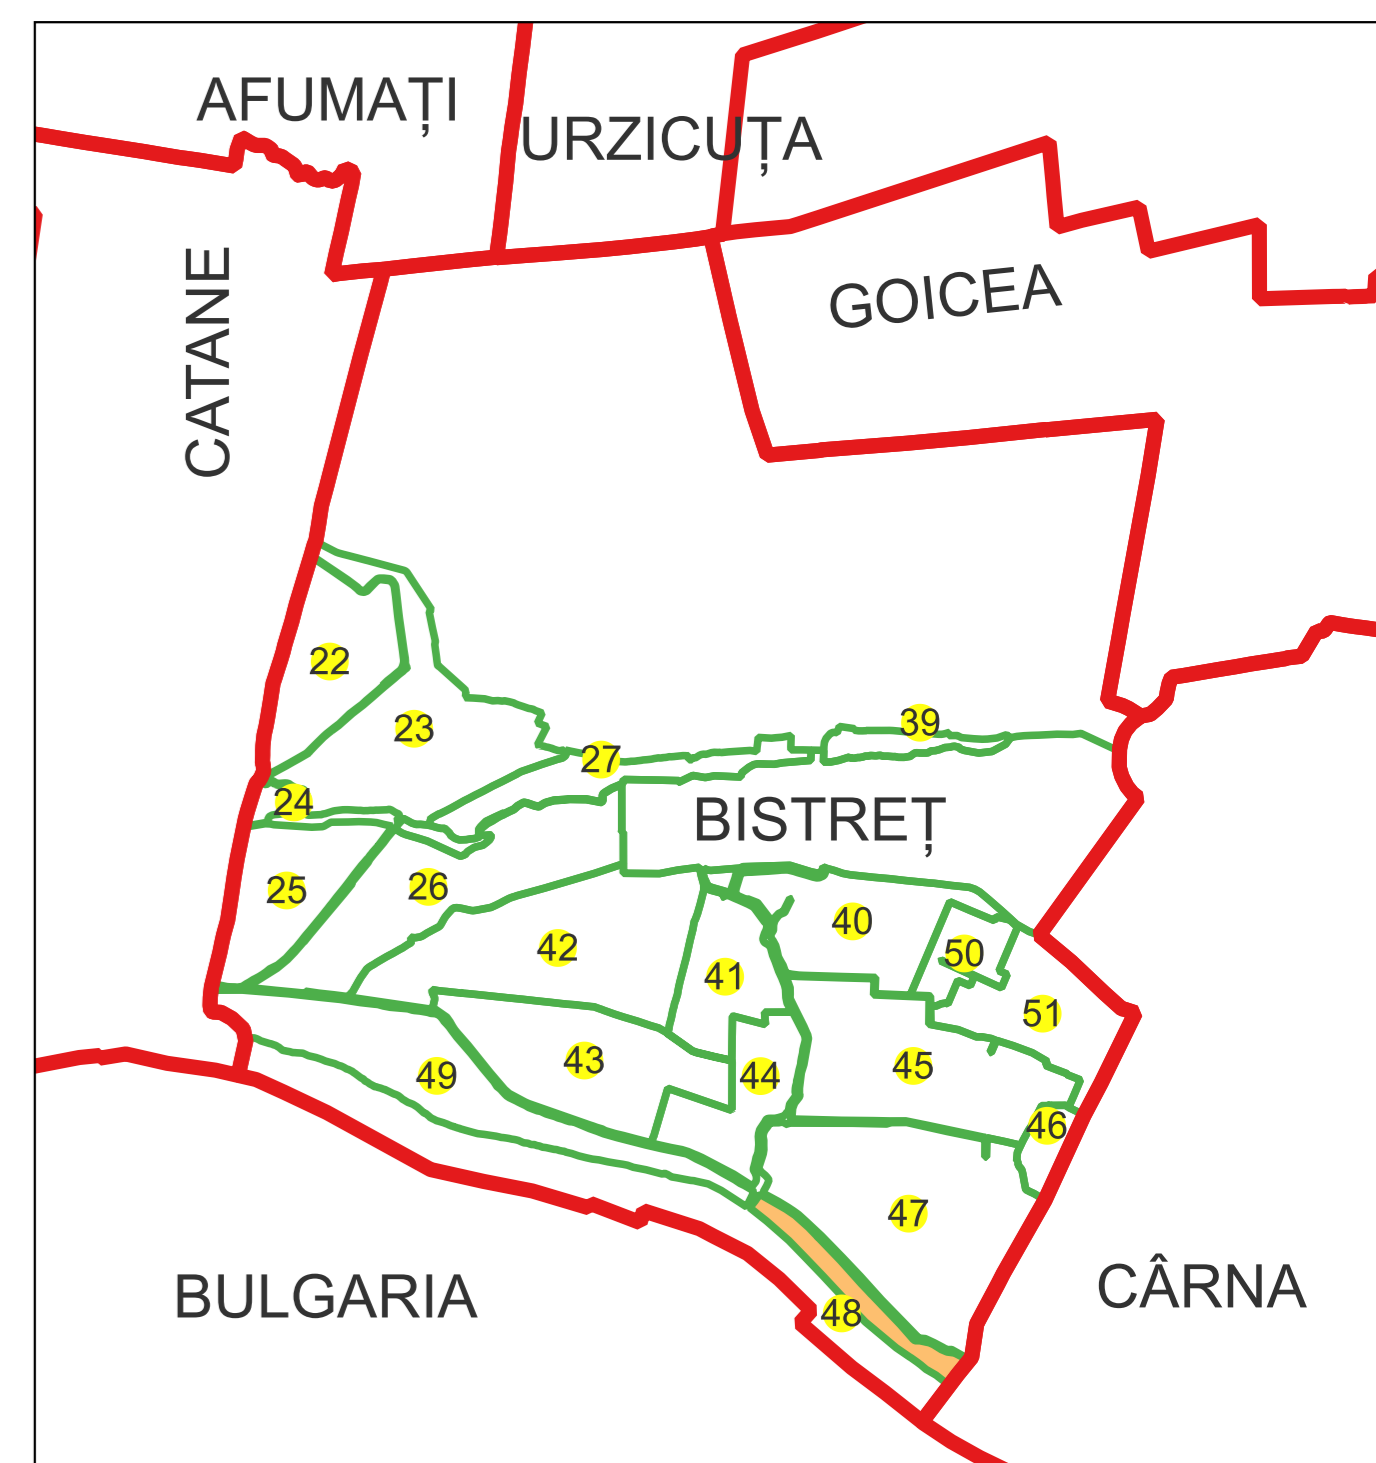

PLAN CADASTRAL

Comuna Bistreț, jud. Dolj

Sector cadastral nr. 48

Scara 1:2000

Sistem de proiecție: Stereografic 1970

Planșa nr. 2/2

spre publicare

Schema dispunerii sectoarelor cadastrale