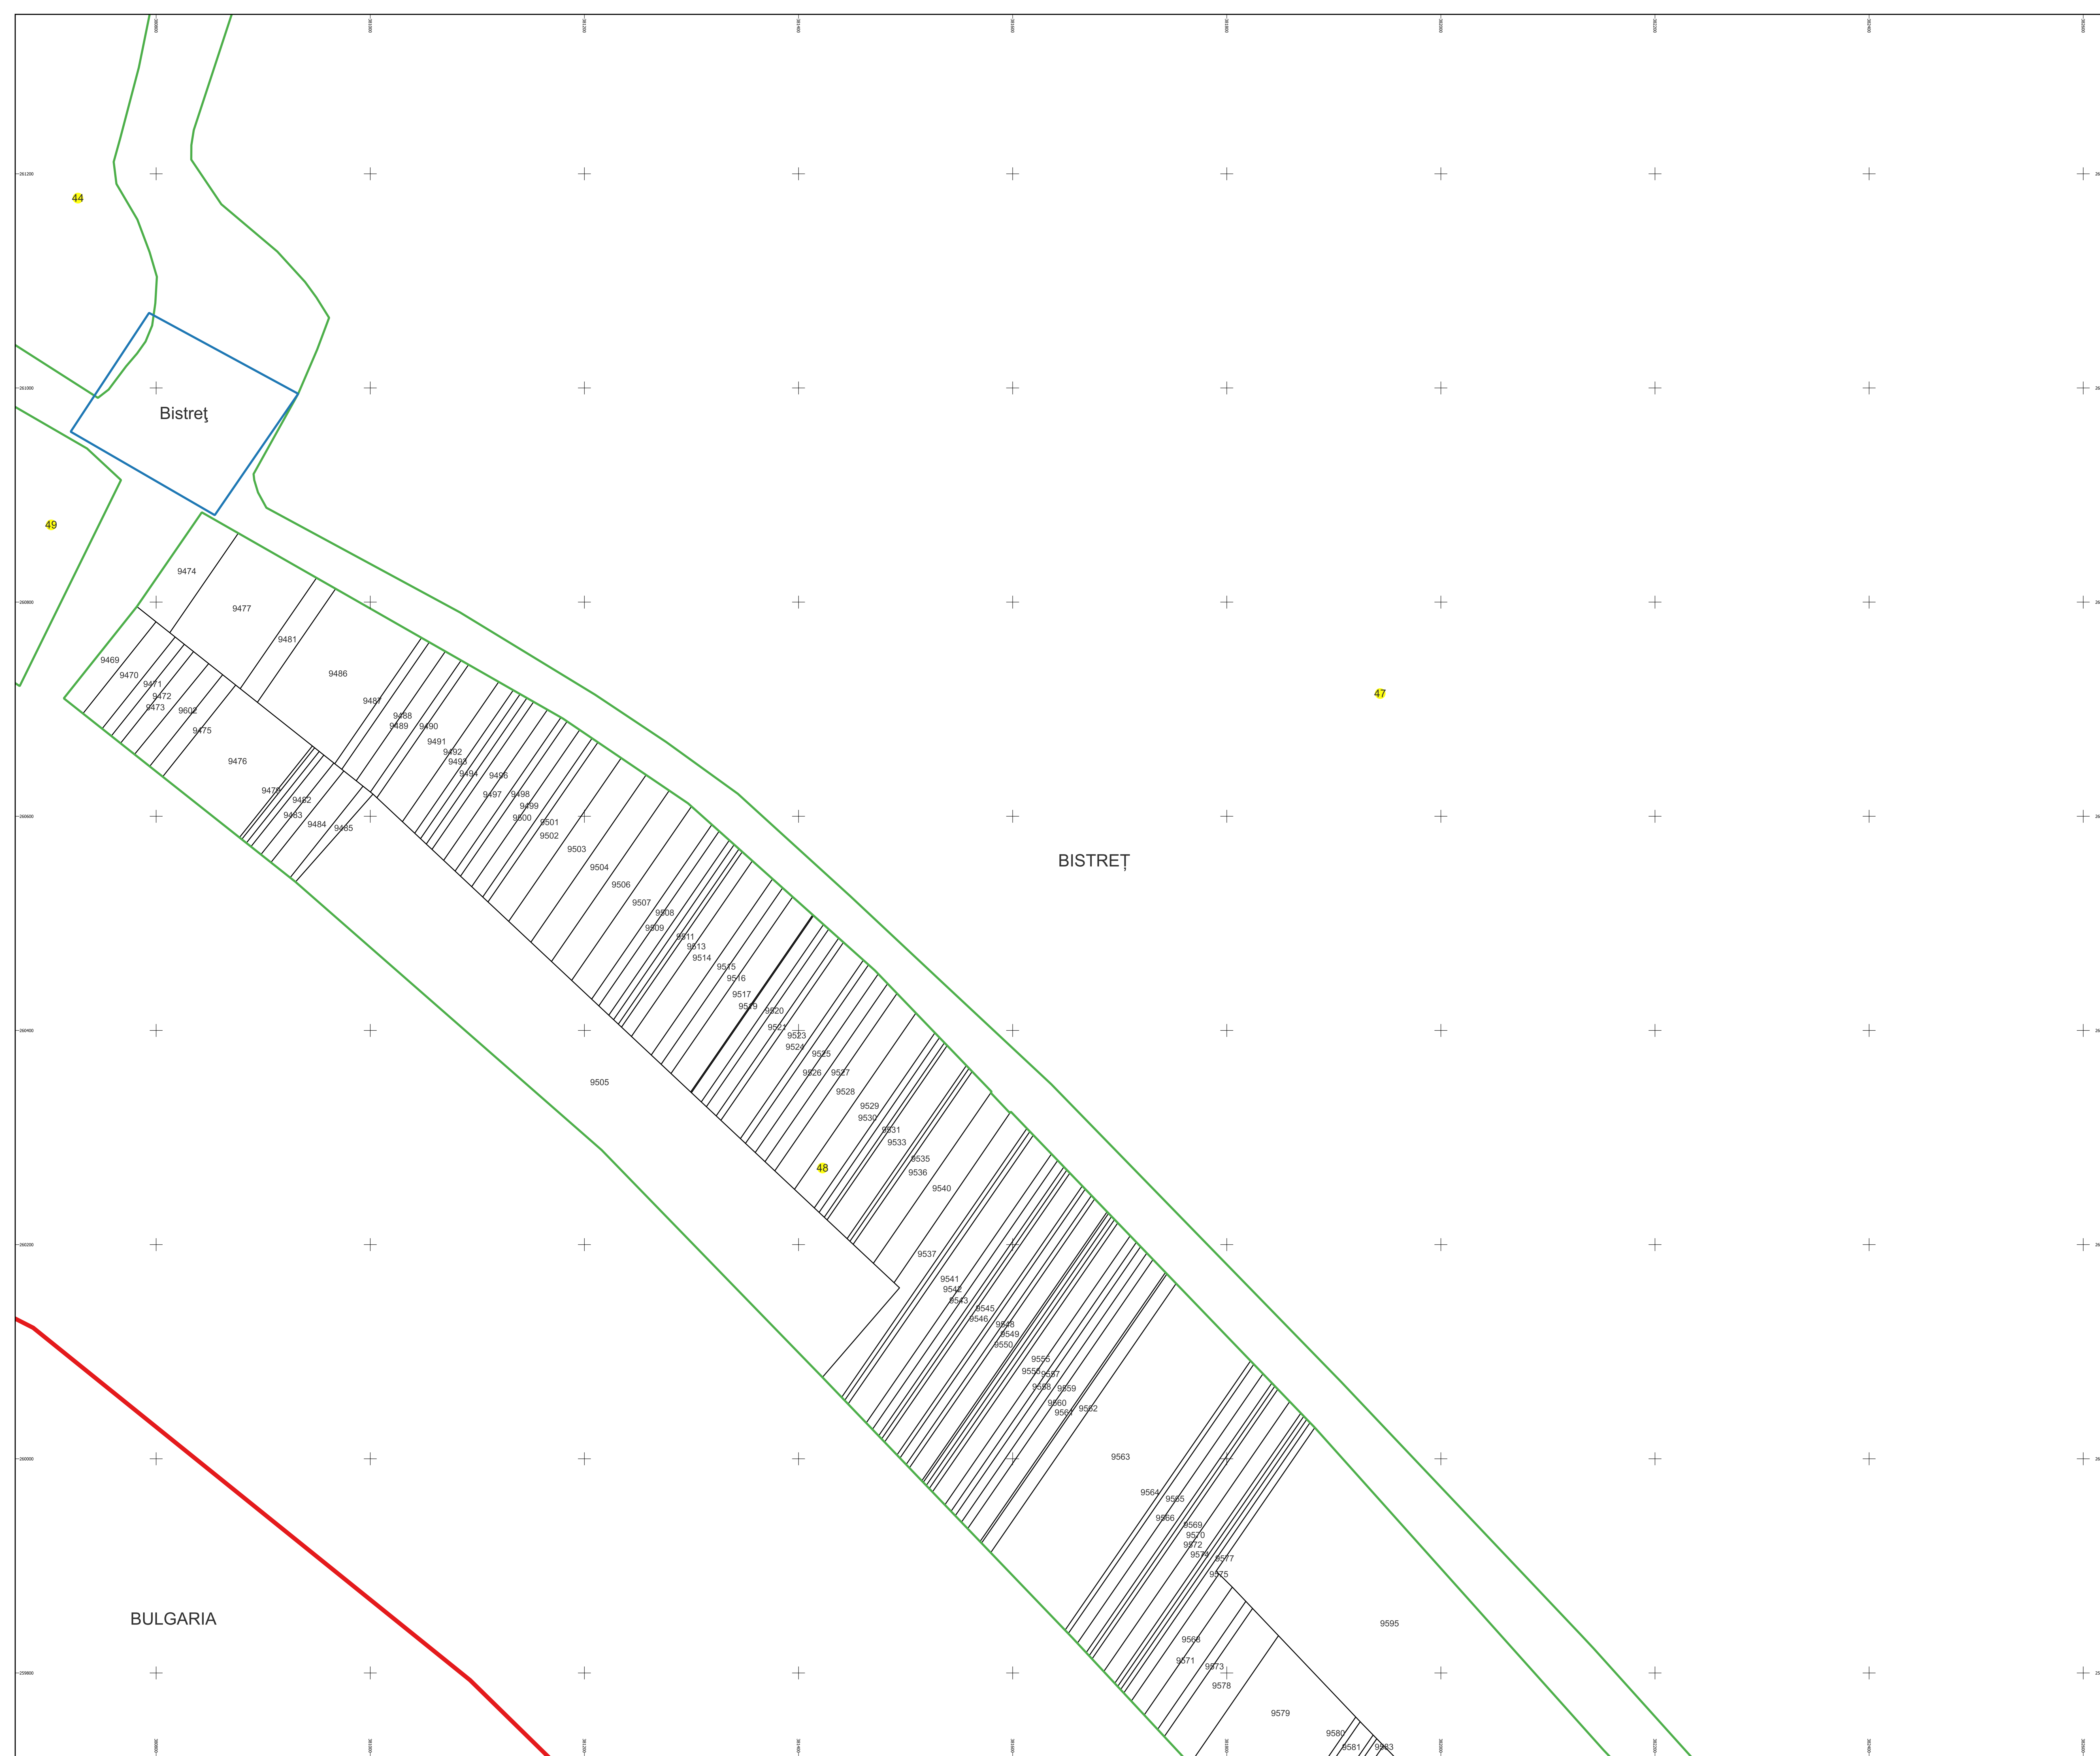

PLAN CADASTRAL

Comuna Bistreț, jud. Dolj

Sector cadastral nr. 48

Scara 1:2000

Sistem de proiecție: Stereografic 1970

Planșa nr. 1/2

spre publicare

Legenda

- LIMITĂ UAT
- LIMITĂ UAT
- LIMITĂ INTRAVILAN
- DENUMIRE INTRAVILAN
- LIMITĂ SECTOR
- NUMĂR SECTOR
- LIMITĂ IMOBIL
- ID IMOBIL
- LIMITĂ CONSTRUCȚIE
- NUMĂR CONSTRUCȚIE

Data 19.09.2022