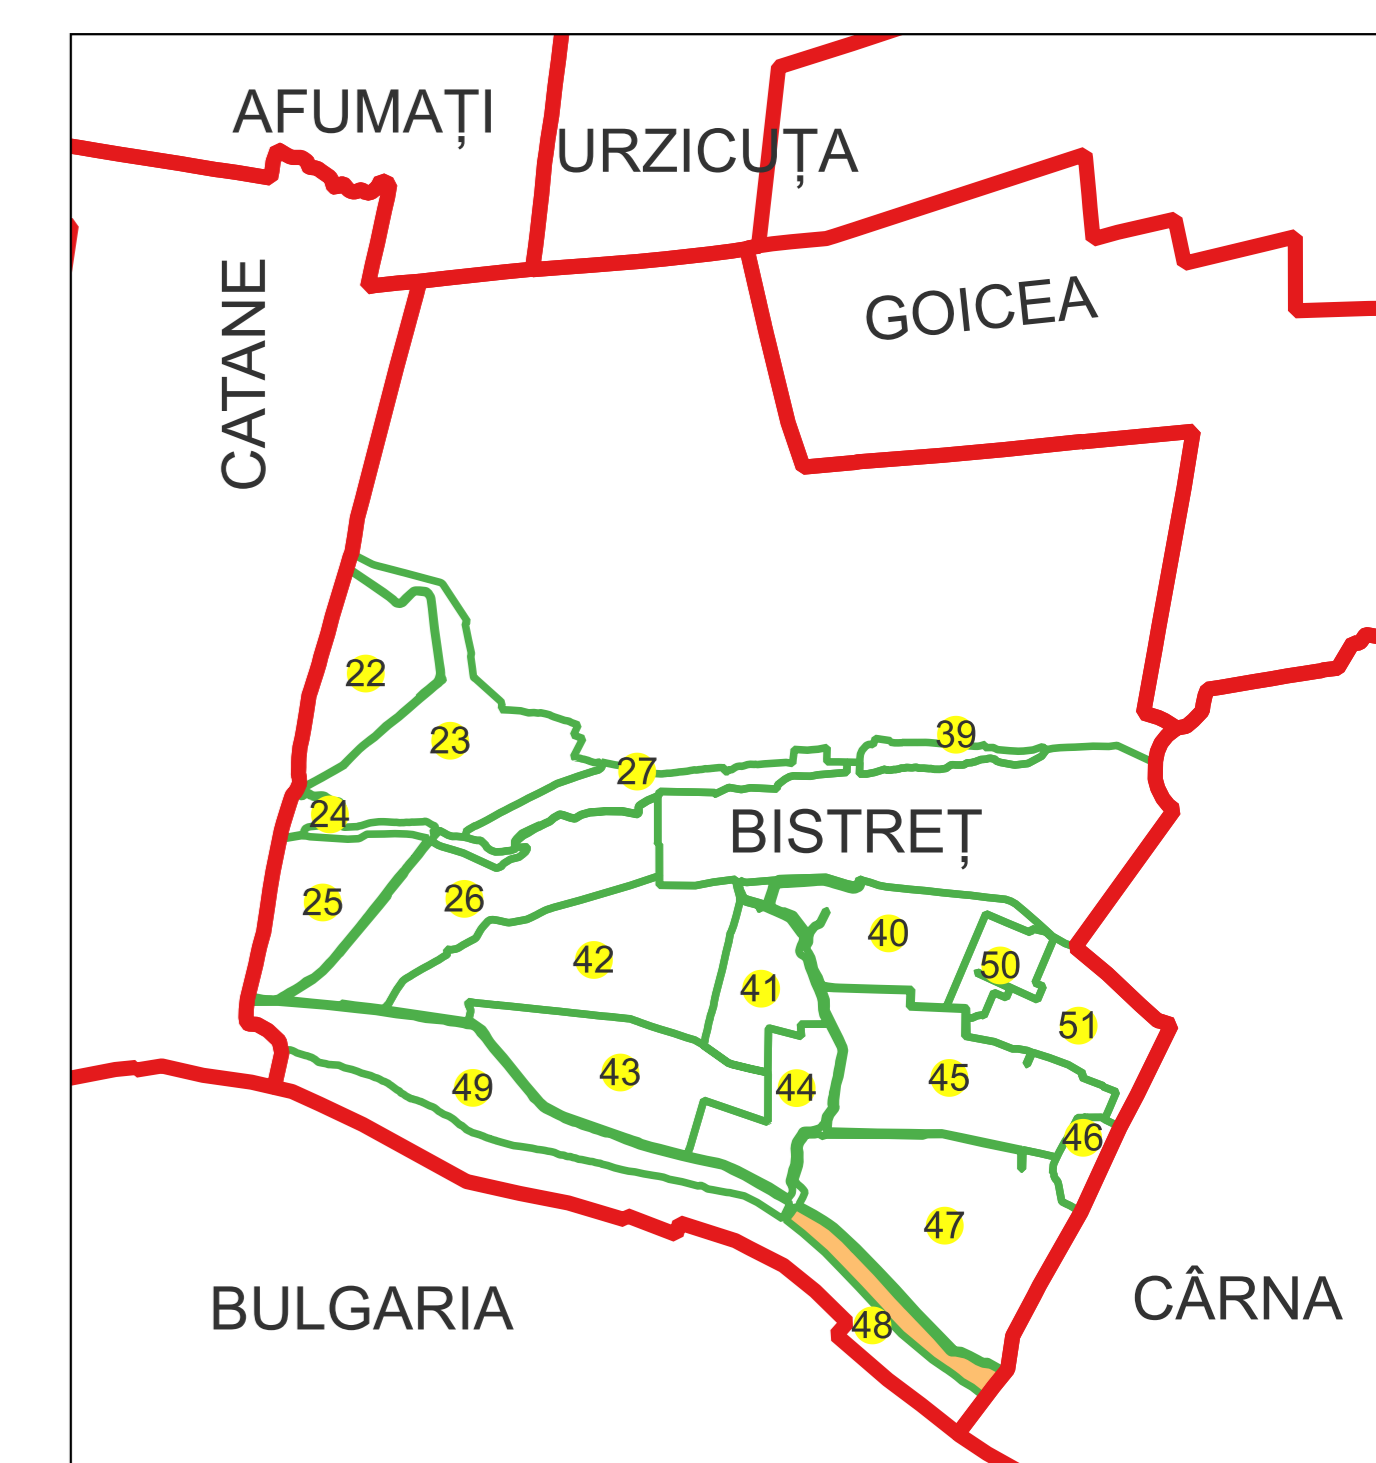

PLAN CADASTRAL

Comuna Bistreț, jud. Dolj

Sector cadastral nr. 48

Scara 1:2000

Sistem de proiecție: Stereografic 1970

Planșa nr. 1/2

spre publicare

Schema dispunerii sectoarelor cadastrale