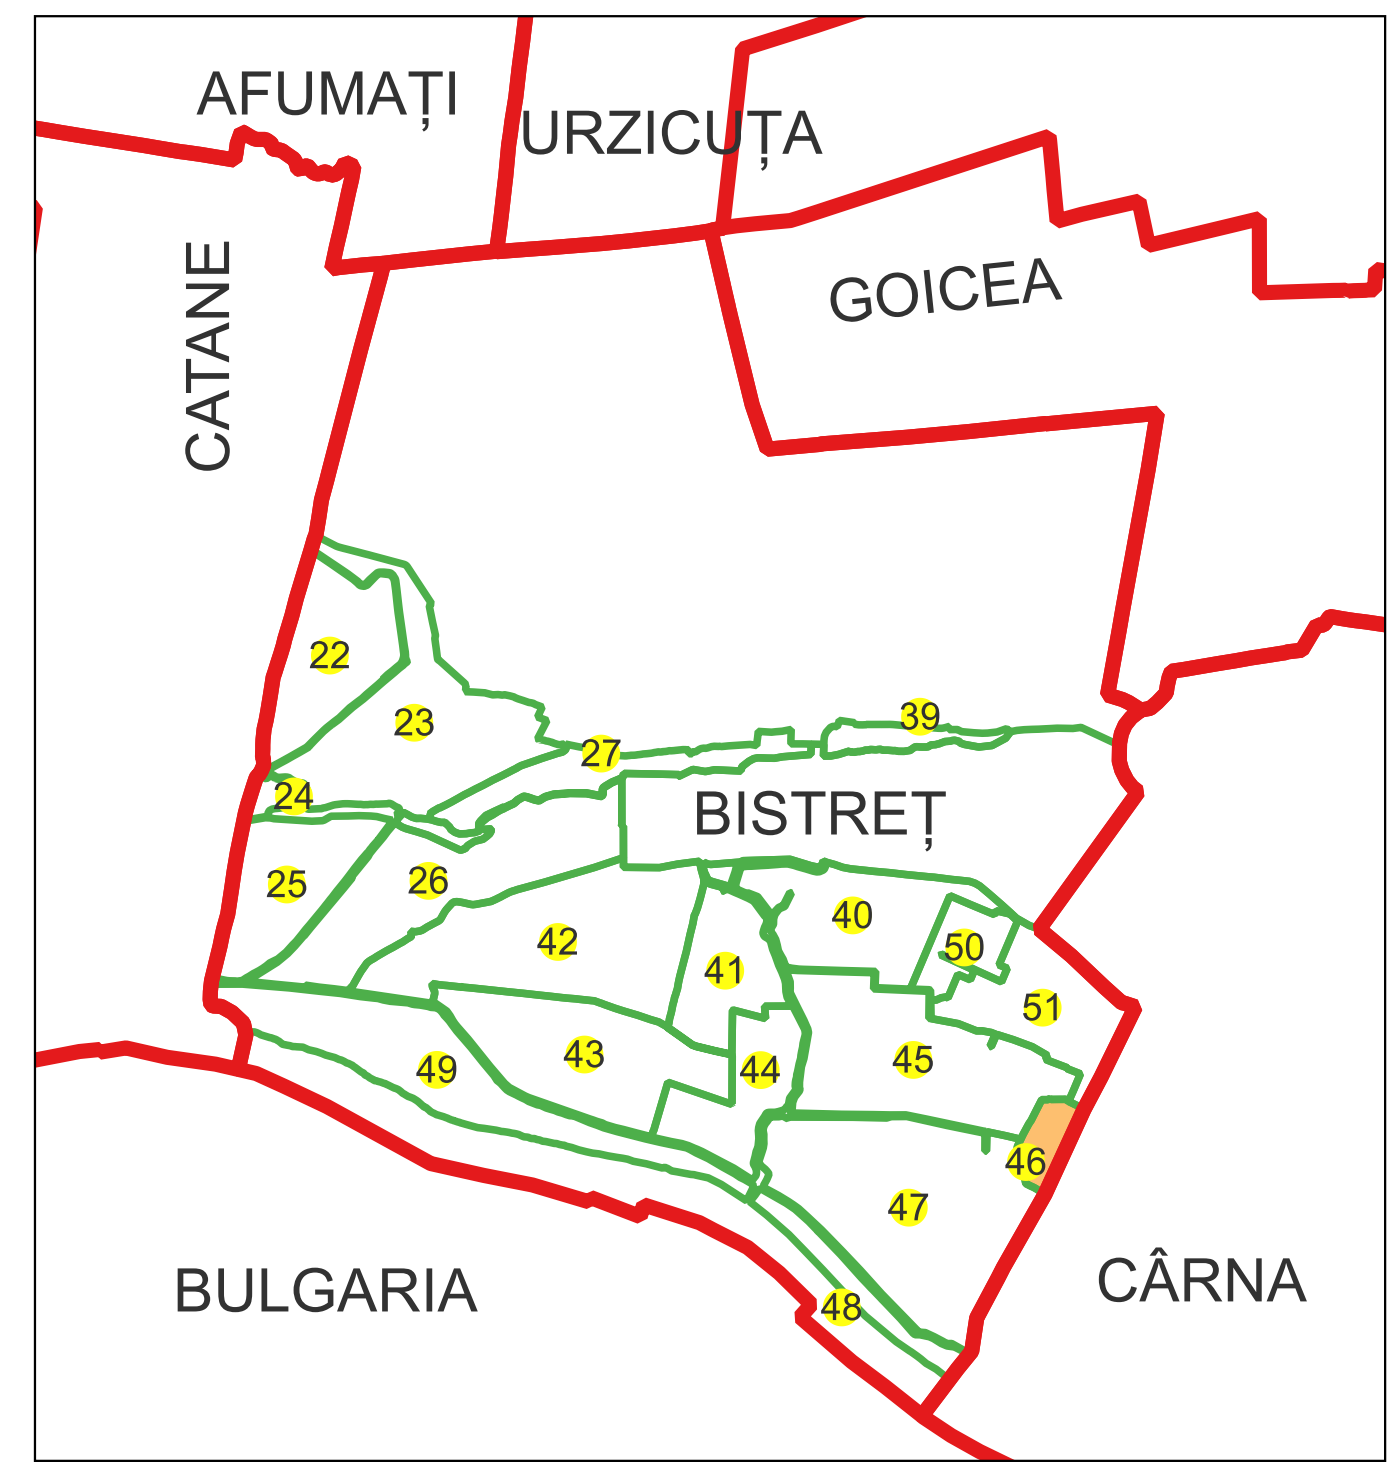

PLAN CADASTRAL

Comuna Bistreț, jud. Dolj

Sector cadastral nr. 46

Scara 1:2000

Sistem de proiecție: Stereografic 1970

Planșa nr. 1/1

spre publicare

Schema dispunerii sectoarelor cadastrale