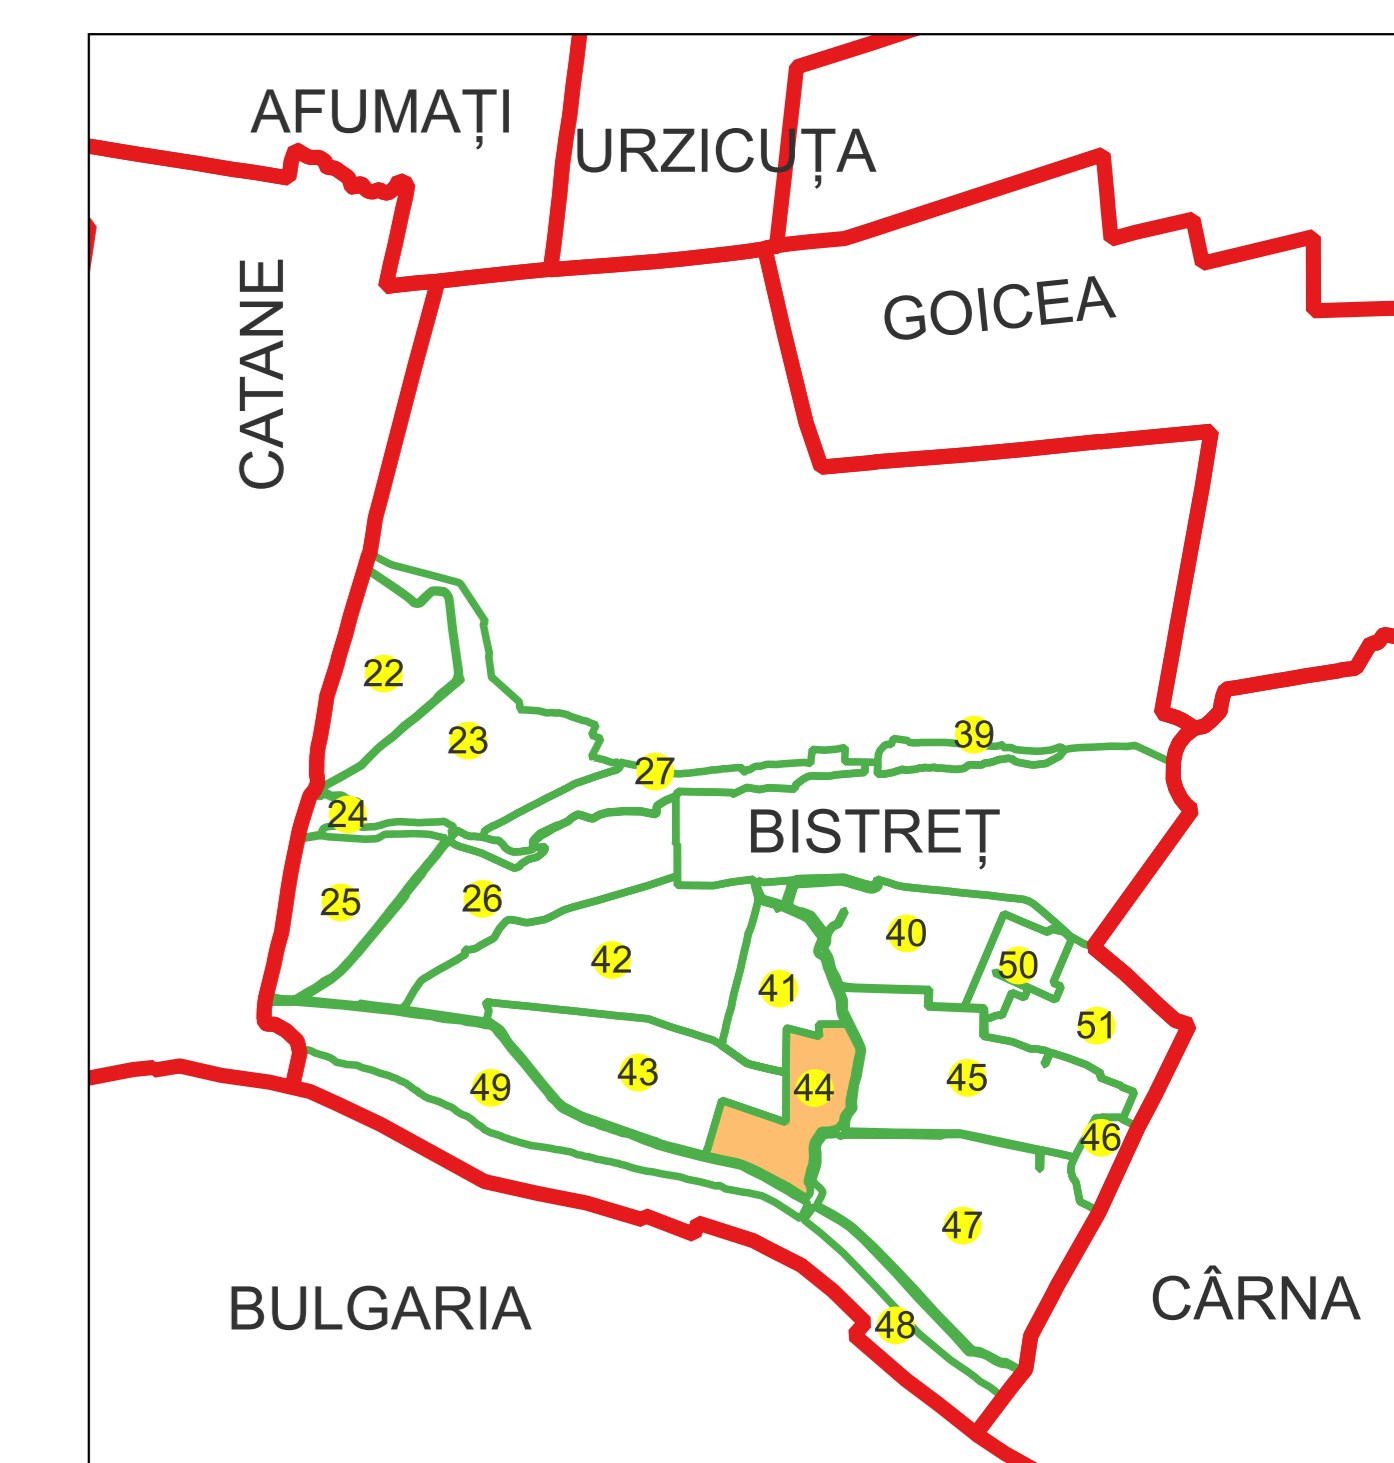

PLAN CADASTRAL

Comuna Bistreț, jud. Dolj

Sector cadastral nr. 44

Scara 1:2000

Sistem de proiecție: Stereografic 1970

Planșa nr. 1/2

spre publicare

Schema dispunerii sectoarelor cadastrale