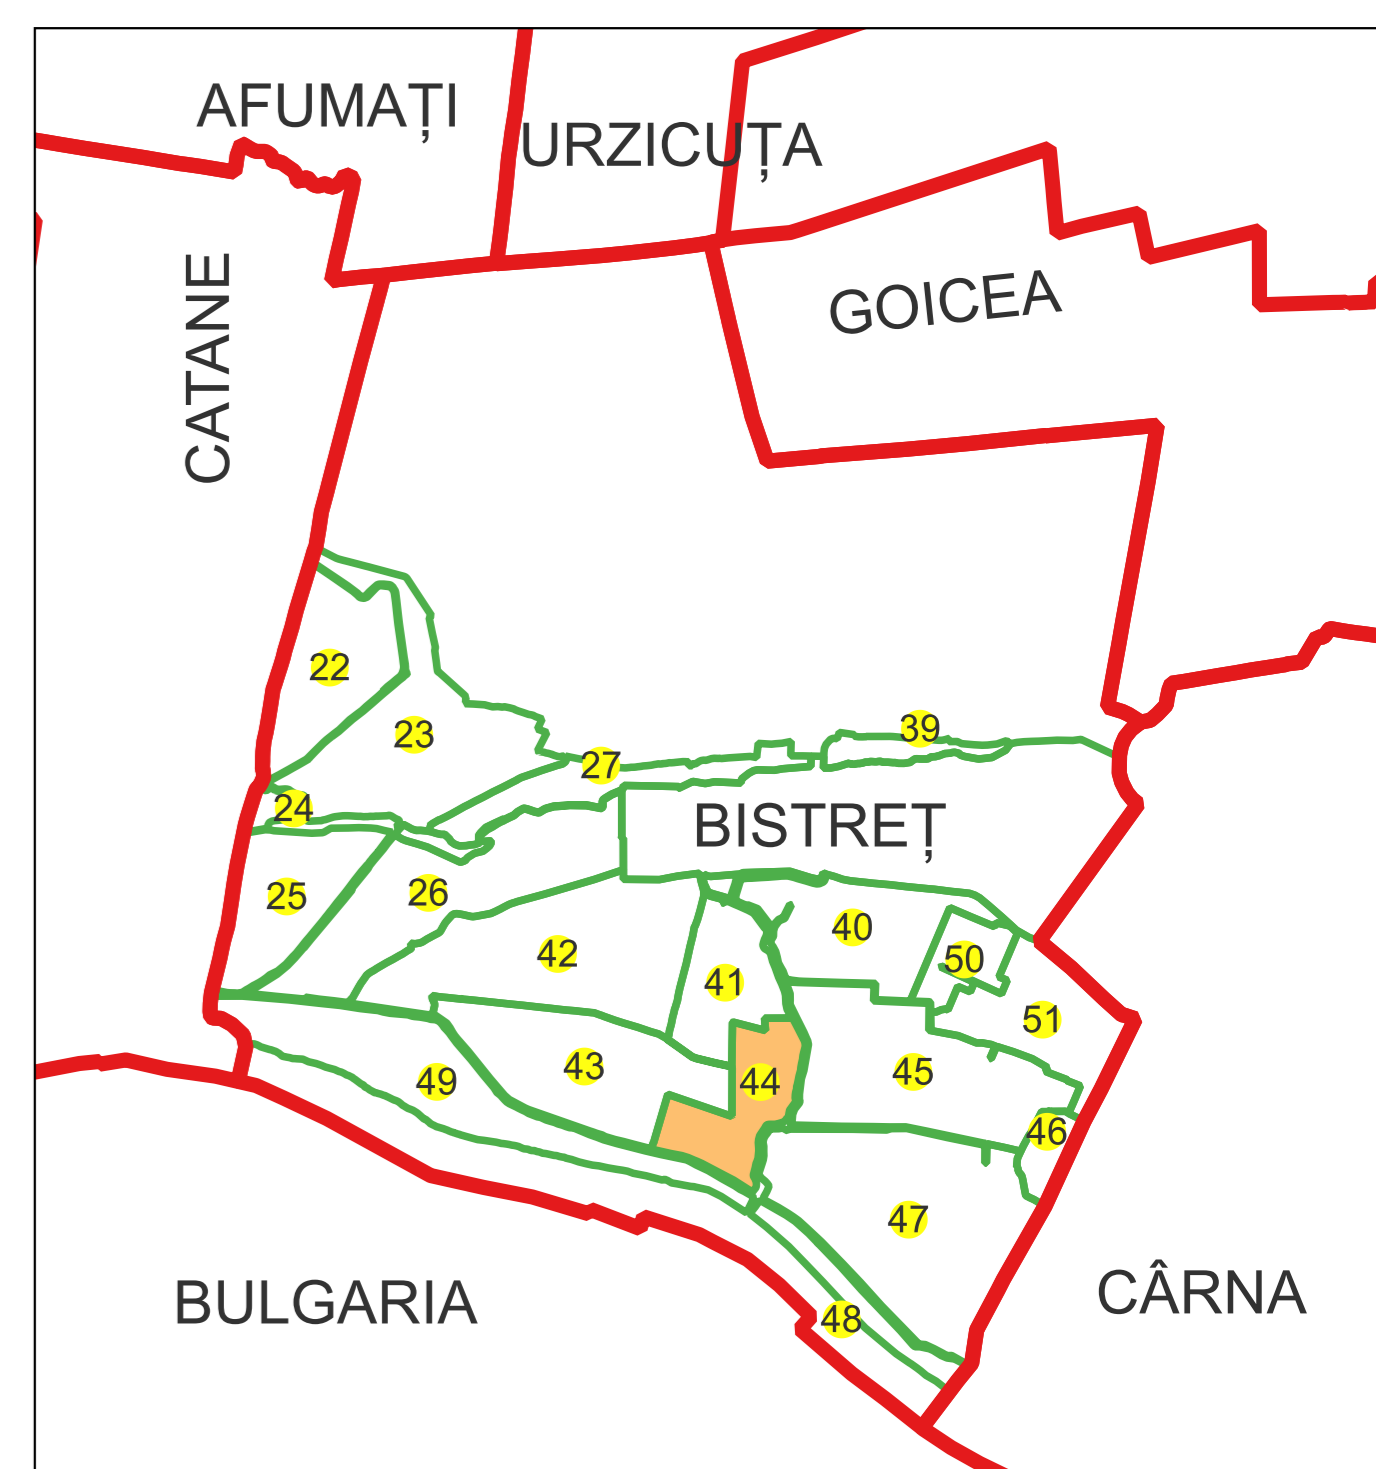

PLAN CADASTRAL

Comuna Bistreț, jud. Dolj

Sector cadastral nr. 44

Scara 1:2000

Sistem de proiecție: Stereografic 1970

Planșa nr. 2/2

spre publicare

Schema dispunerii sectoarelor cadastrale